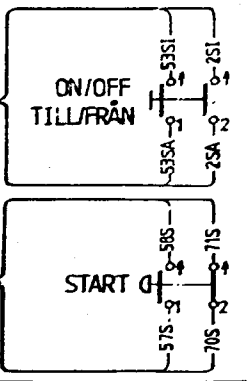

Anslutningsplint/Connection block

Capacitors
Kondensatorer

V/Hz	C1 μF	C2 μF	C3 μF
100/60	130	130	130
100/50	130	160	160
120/60	100	100	100
220/50	25	30	30

Anv. modell	Datum	Nr	Revisions	Rev
LYU 163/3	830829	8	Warm-cold rinses	RND
		2		

Denna scheman gäller för alla tillbehör som inte är särskilt angivna.		Typ	L.H.	Revis	Rev
This wiring diagram is for the following accessories.		Model	8201B		
Kopplingschema Wiring diagram					
P3 VV-VI-50-60-120V-60-5722-VI-50-8					
VV-KV/Warm and cold water					
W74 Man start					
B-471 48 93 08					8