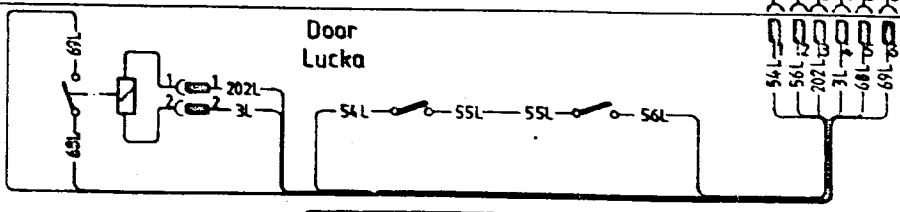

Anslutningsplint/Connection block

Capacitors
Kondensatorer

V/Hz	C1 μF	C2 μF	C3 μF
100/60	130	130	130
100/50	130	160	160
120/60	100	100	100
220/50	25	30	30

Anv. modell	Datum	Nr	Revisions	Rev
LYU 163/3	830829	8	Warm-cold rinses	RND
		2		

Denna scheman gäller för alla tillbehör som inte är särskilt angivna.		Typ	L.H.	Revis	Rev
This wiring diagram is for the following accessories.		Model	8201B		
Kopplingschema Wiring diagram					
P3 VV-VI-50-60-120V-60-5722-VI-50-8					
VV-KV/Warm and cold water					
W74 Man start					
B-471 48 93 08					8