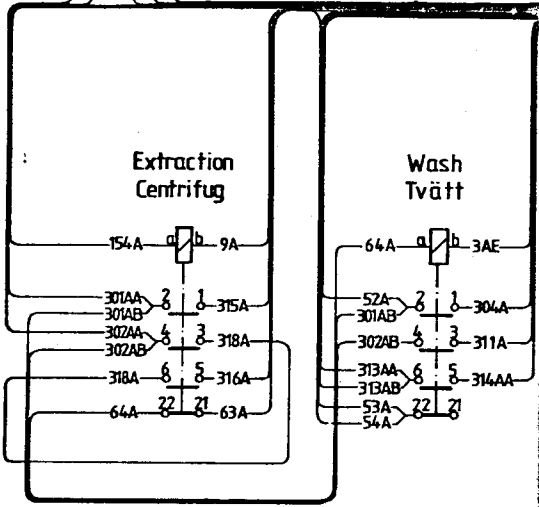

Anslutningsplint/Connection block

Capacitors
Kondensatorer

V/Hz	C1 μF	C2 μF	C3 μF
100/60	130	130	130
100/50	130	160	160
120/60	100	100	100
220/50	25	30	30

Anv. modell	Datum	Nr	Revisions	Rev
LYU 163/3	830829	8	Warm-cold rinses	RND
		2		

Denna scheman gäller för alla tillbehör som inte är särskilt angivna.		Typ	L.H.	Revis	Rev
This wiring diagram is for the following accessories.		Model	8201B		
Kopplingschema Wiring diagram					
P3 VV-VI-50-60-120V-60-5722-VI-50-8					
VV-KV/Warm and cold water					
W74 Man start					
B-471 48 93 08					8