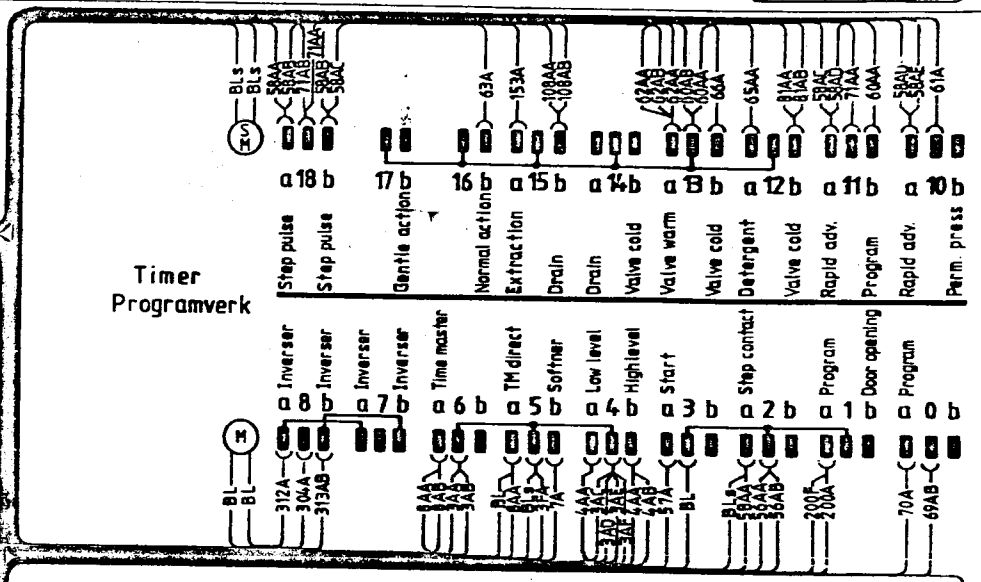

Anslutningsplint/Connection block

Capacitors
Kondensatorer

V/Hz	C1 μF	C2 μF	C3 μF
100/60	130	130	130
100/50	130	160	160
120/60	100	100	100
220/50	25	30	30

Anv. modell	Datum	Nr	Revisions	Rev
LYU 163/3	830829	8	Warm-cold rinses	RND
		2		

Denna scheman gäller för alla tillbehör som inte är särskilt angivna.		Typ	L.H.	Revis	Rev
This wiring diagram is for the following accessories.		Model	8201B		
Kopplingschema Wiring diagram					
P3 VV-VI-50-60-120V-60-5722-VI-50-8					
VV-KV/Warm and cold water					
W74 Man start					
B-471 48 93 08					8