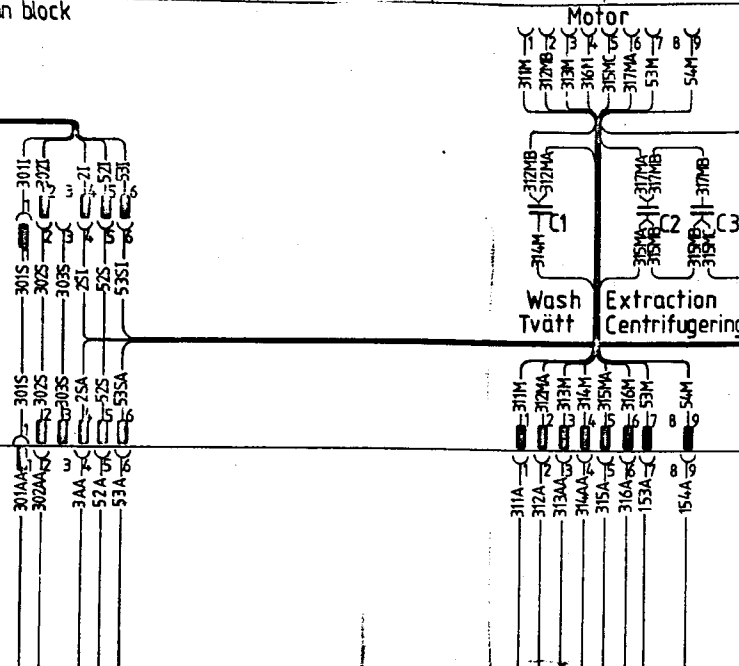

Anslutningsplint/Connection block

Capacitors
Kondensatorer

V/Hz	C1 μF	C2 μF	C3 μF
100/60	130	130	130
100/50	130	160	160
120/60	100	100	100
220/50	25	30	30

Anv. modell	Datum	Nr	Revisions	Rev
LYU 163/3	830829	8	Warm-cold rinses	RND
		2		

Denna scheman gäller för alla tillbehör som inte är särskilt angivna.		Typ	L.H.	Revis	Rev
This wiring diagram is for the following accessories.		Model	8201B		
Kopplingschema Wiring diagram					
P3 VV-VI-50-60-120V-60-5722-VI-50-8					
VV-KV/Warm and cold water					
W74 Man start					
B-471 48 93 08					8