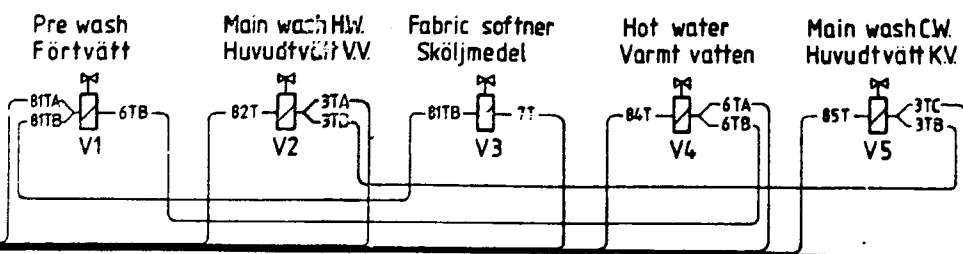

Anslutningsplint/Connection block

Capacitors
Kondensatorer

V/Hz	C1 μF	C2 μF	C3 μF
100/60	130	130	130
100/50	130	160	160
120/60	100	100	100
220/50	25	30	30

Anv. modell	Datum	Nr	Revisions	Rev
LYU 163/3	830829	8	Warm-cold rinses	RND
		2		

Denna scheman gäller för alla tillbehör som inte är särskilt angivna.		Typ	L.H.	Revis	Rev
This wiring diagram is for the following accessories.		Model	8201B		
Kopplingschema Wiring diagram					
P3 VV-VI-50-60-120V-60-5722-VI-50-8					
VV-KV/Warm and cold water					
W74 Man start					
B-471 48 93 08					8