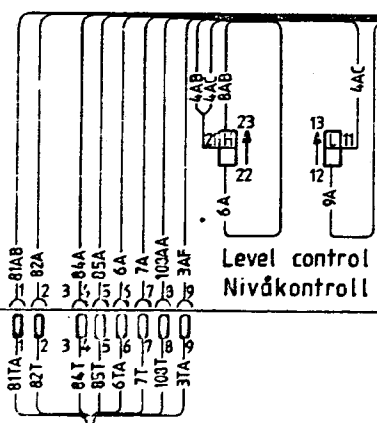

Anslutningsplint/Connection block

Capacitors
Kondensatorer

V/Hz	C1 μF	C2 μF	C3 μF
100/60	130	130	130
100/50	130	160	160
120/60	100	100	100
220/50	25	30	30

Anv. modell	Datum	Nr	Revisions	Rev
LYU 163/3	830829	8	Warm-cold rinses	RND
		2		

Denna scheman gäller för alla tillbehör som inte är särskilt angivna.		Typ	L.H.	Revis	Rev
This wiring diagram is for the following accessories.		Model	8201B		
Kopplingschema Wiring diagram					
P3 VV-VI-50-60-120V-60-5722-VI-50-8					
VV-KV/Warm and cold water					
W74 Man start					
B-471 48 93 08					8