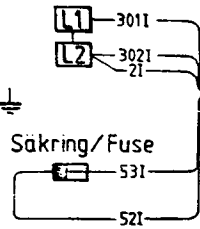

Anslutningsplint/Connection block

Capacitors
Kondensatorer

V/Hz	C1 μF	C2 μF	C3 μF
100/60	130	130	130
100/50	130	160	160
120/60	100	100	100
220/50	25	30	30

Anv. modell	Datum	Nr	Revisions	Rev
LYU 163/3	830829	8	Warm-cold rinses	RND
		2		

Denna scheman gäller för alla tillbehör som inte är särskilt angivna.		Typ	L.H.	Revis	Rev
This wiring diagram is for the following accessories.		Model	8201B		
Kopplingschema Wiring diagram					
P3 VV-VI-50-60-120V-60-5722-VI-50-8					
VV-KV/Warm and cold water					
W74 Man start					
B-471 48 93 08					8