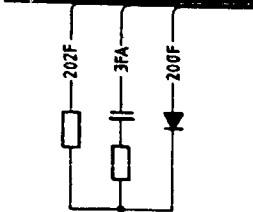

Anslutningsplint/Connection block

Capacitors
Kondensatorer

V/Hz	C1 μF	C2 μF	C3 μF
100/60	130	130	130
100/50	130	160	160
120/60	100	100	100
220/50	25	30	30

Anv. modell	Datum	Nr	Revisions	Rev
LYU 163/3	830829	8	Warm-cold rinses	RND
		2		

Denna scheman gäller för alla tillbehör som inte är särskilt angivna.		Typ	L.H.	Revis	Rev
This wiring diagram is for the following accessories.		Model	8201B		
Kopplingschema Wiring diagram					
P3 VV-VI-50-60-120V-60-5722-VI-50-8					
VV-KV/Warm and cold water					
W74 Man start					
B-471 48 93 08					8