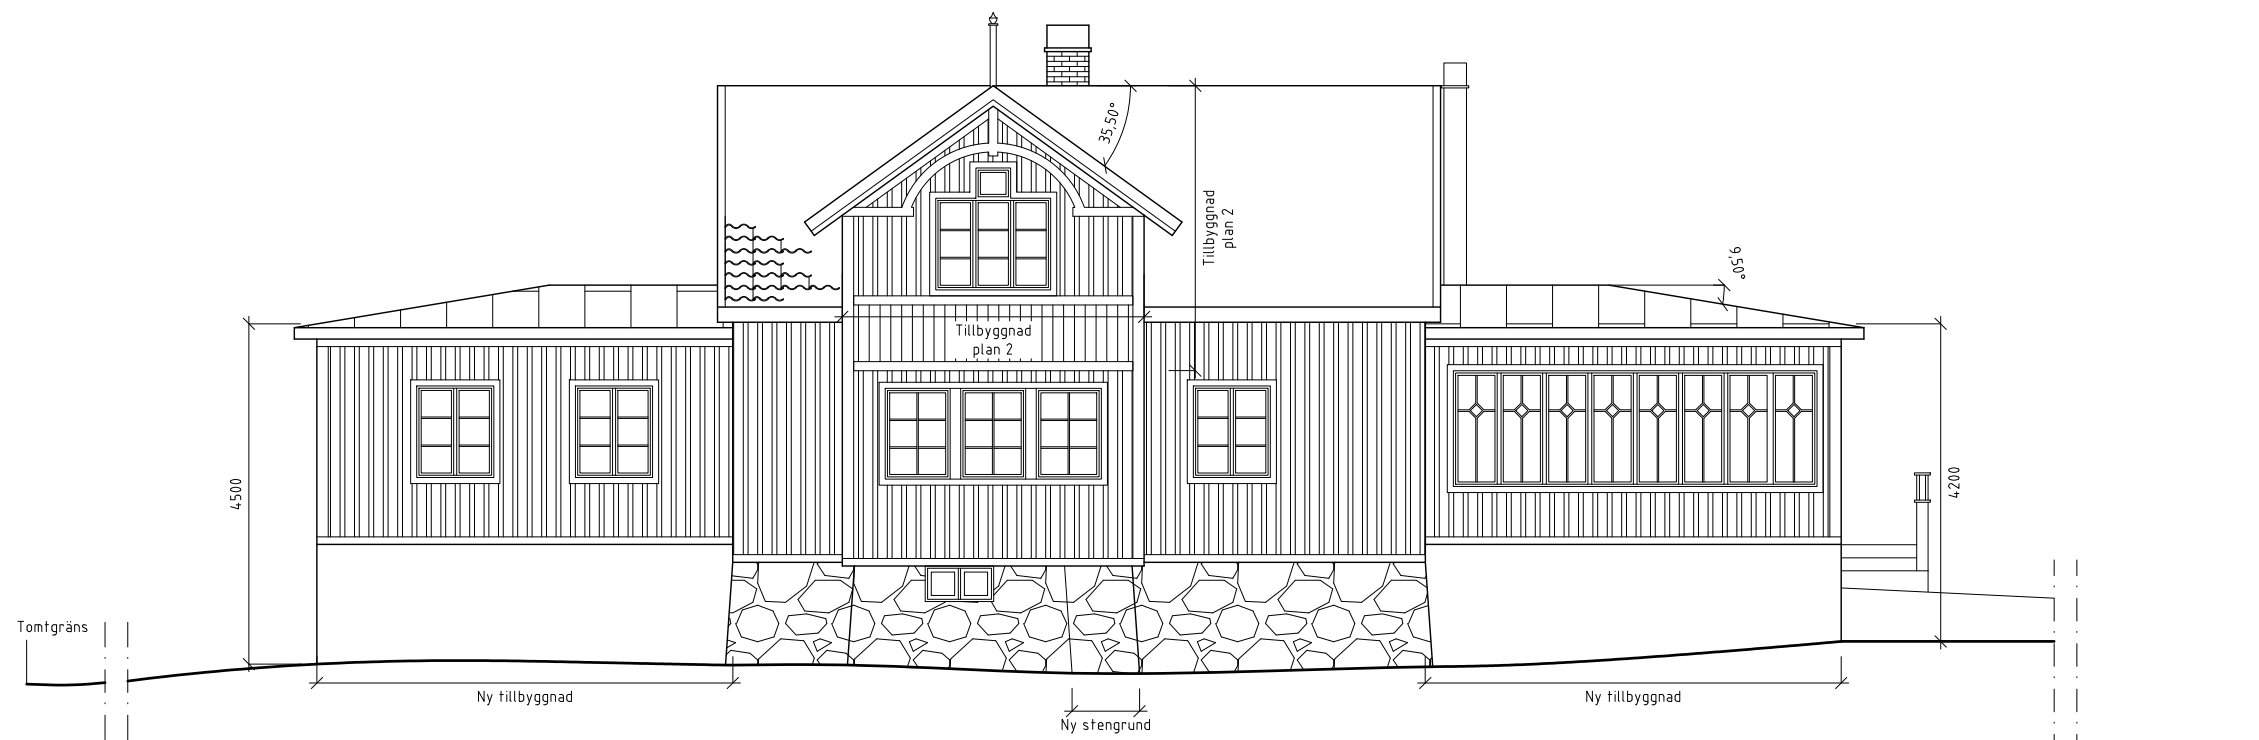

FÖRKLARINGAR

Alla mått anges i (mm) om inget annat anges.

Fasad mot norr

Fasad mot väster

BYGGLOVSHANDLING

Västerbodarna 1:478

**FABEL arkitektur**

Eklandagatan 15, 412 55 Göteborg [www.fabelarkitektur.se](http://www.fabelarkitektur.se)

UPPDRAG NR	RITAD AV	HANDLÄGGARE
3193	Malin Wolter	

DATUM	ANSVARIG
20230706	Catharina Dahl Palmér

Om-, tillbyggnad enbostadshus

Svingelns väg 28, Alingsås

Blivande utseende

Fasad

SKALA	NUMMER	BET
1:100 (A3)	A-004	I