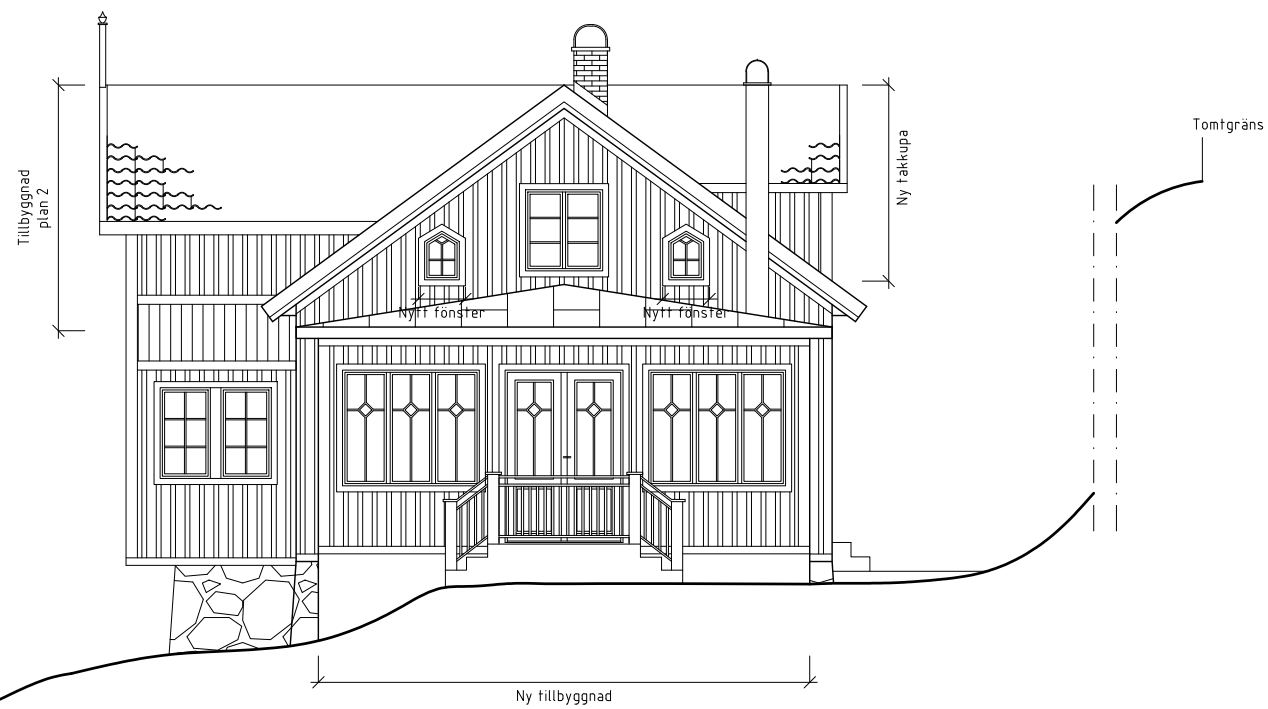

FÖRKLARINGAR

Alla mått anges i (mm) om inget annat anges.

Fasad mot norr

Fasad mot väster

BYGGLOVSHANDLING

Västerbodarna 1:478

**FABEL arkitektur**

Eklandagatan 15, 412 55 Göteborg [www.fabelarkitektur.se](http://www.fabelarkitektur.se)

UPPDRAG NR	RITAD AV	HANDLÄGGARE
3193	Malin Wolter	

DATUM	ANSVARIG
20230706	Catharina Dahl Palmér

Om-, tillbyggnad enbostadshus

Svingelns väg 28, Alingsås

Blivande utseende

Fasad

SKALA	NUMMER	BET
1:100 (A3)	A-004	I