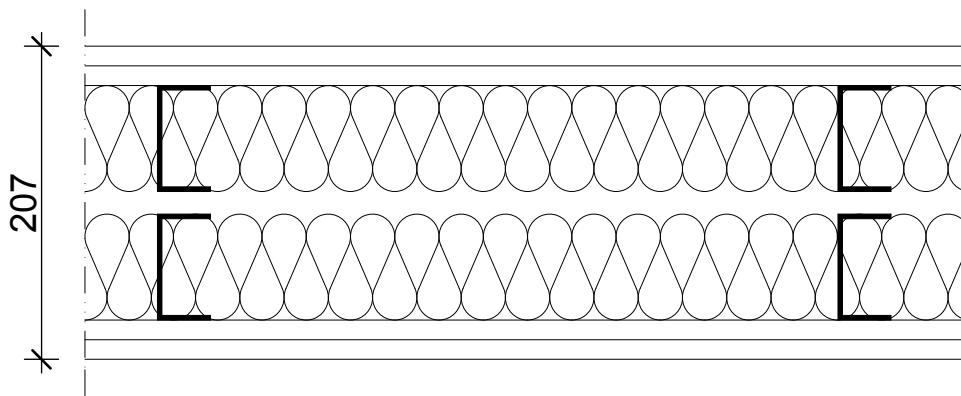

LÄGENHETSSKILJANDEVÄGG I  
BOSTAD TYP DANOGIPS M79

13 GIPS  
13 GIPS  
70 REGEL + 70 MIN. ULL  
15 LUFTSPALT  
70 REGEL + 70 MIN. ULL  
13 GIPS  
13 GIPS

LJUDKRAV: R<sub>w</sub>+C50-3150, 53dB, LJUDKLASS C  
BRANDKRAV: EI60

SKALA, A4: 1:5