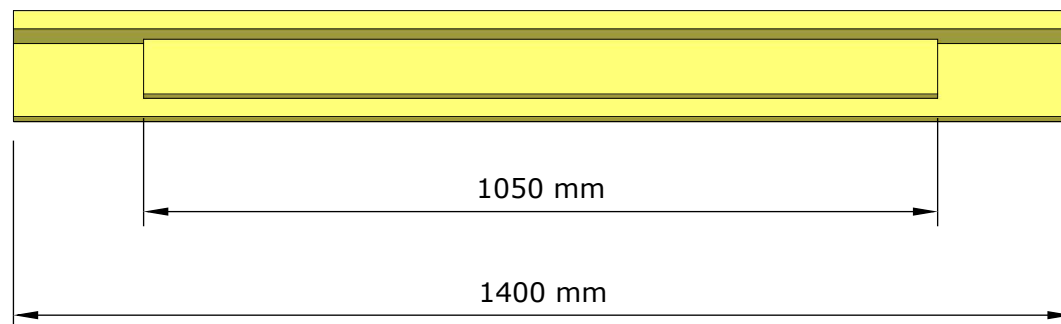

Obs
Anpassa längd till rillorna
på takplåten.