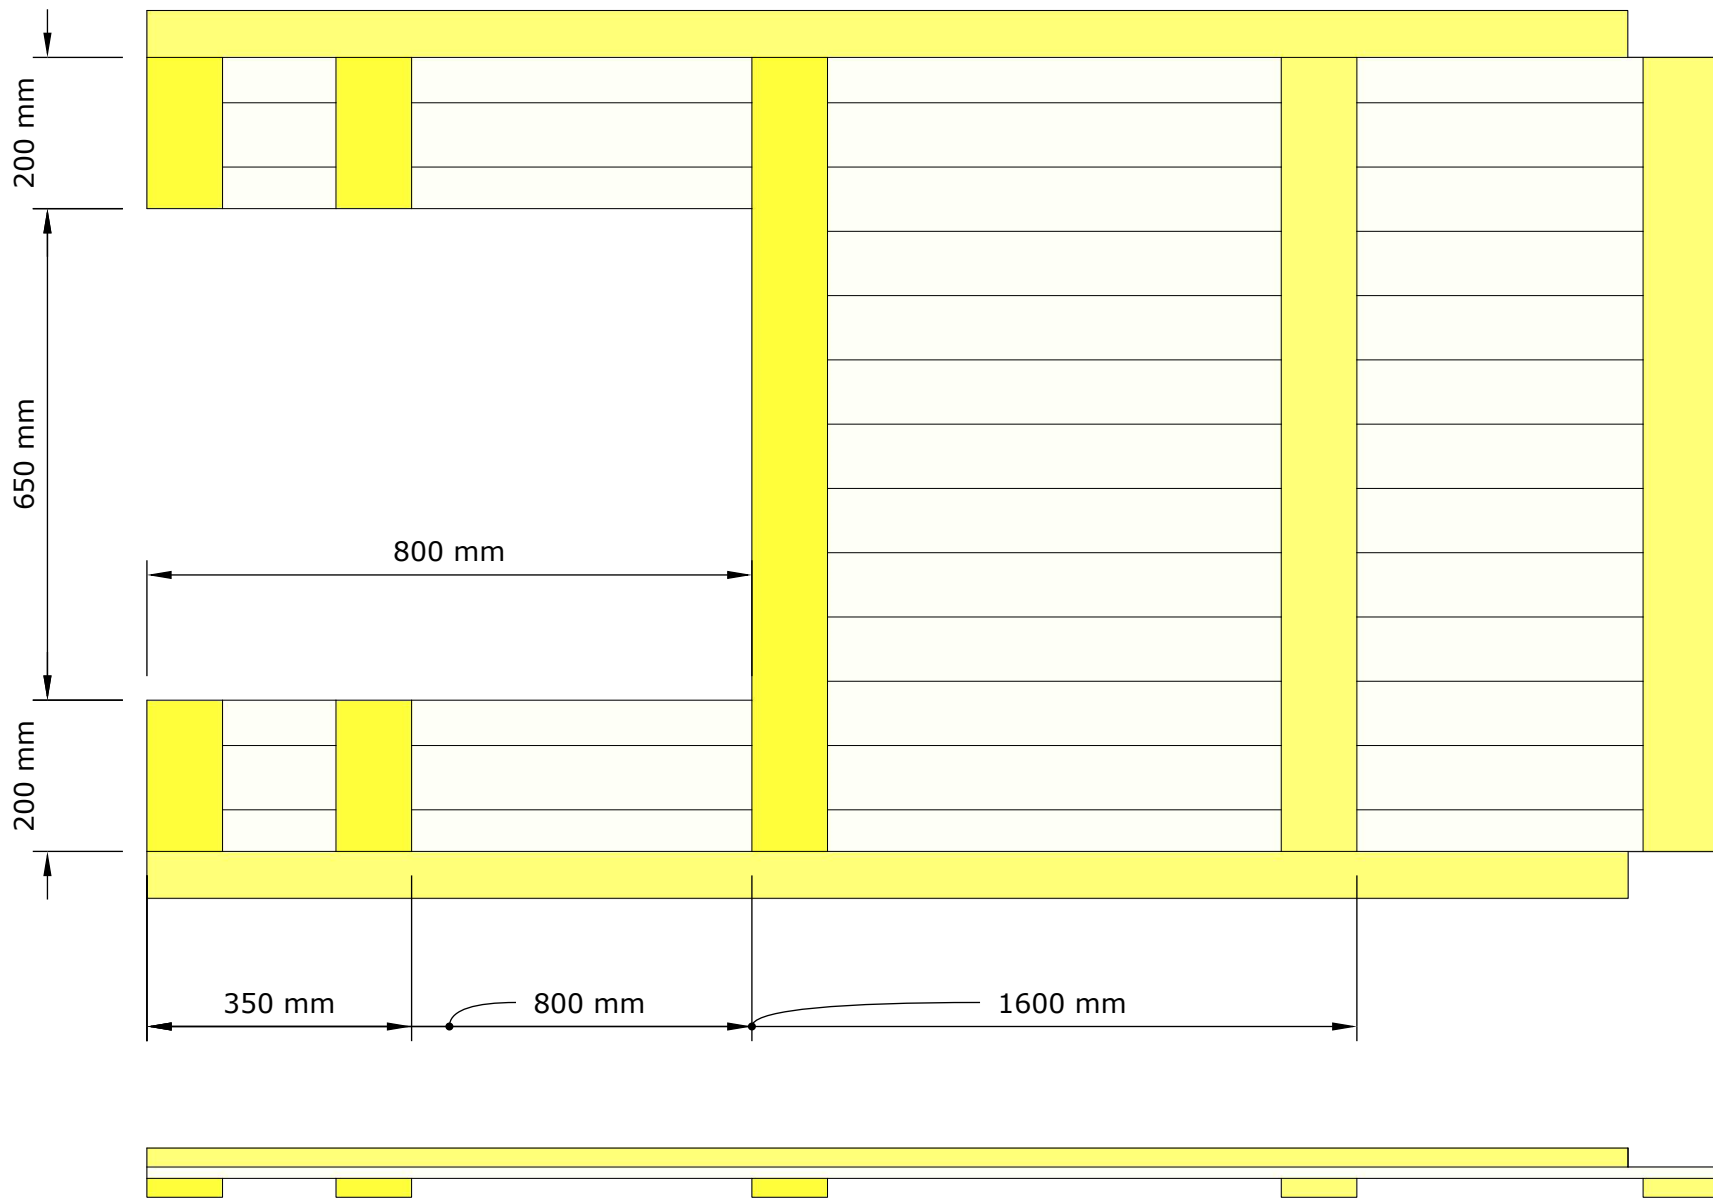

Tore Johansson

Vägg 3 utsida

Utedass

Skala 1:10

101 mm

1050 mm

62 mm

Tore Johansson

Vägg 3 insida

Utedass

Skala 1:10

Tore Johansson

Utedass

Vägg 4 utsida

Skala 1:10

Tore Johansson

2547 mm

1247 mm

Tore Johansson

Utedass

Sektion

Skala 1:10