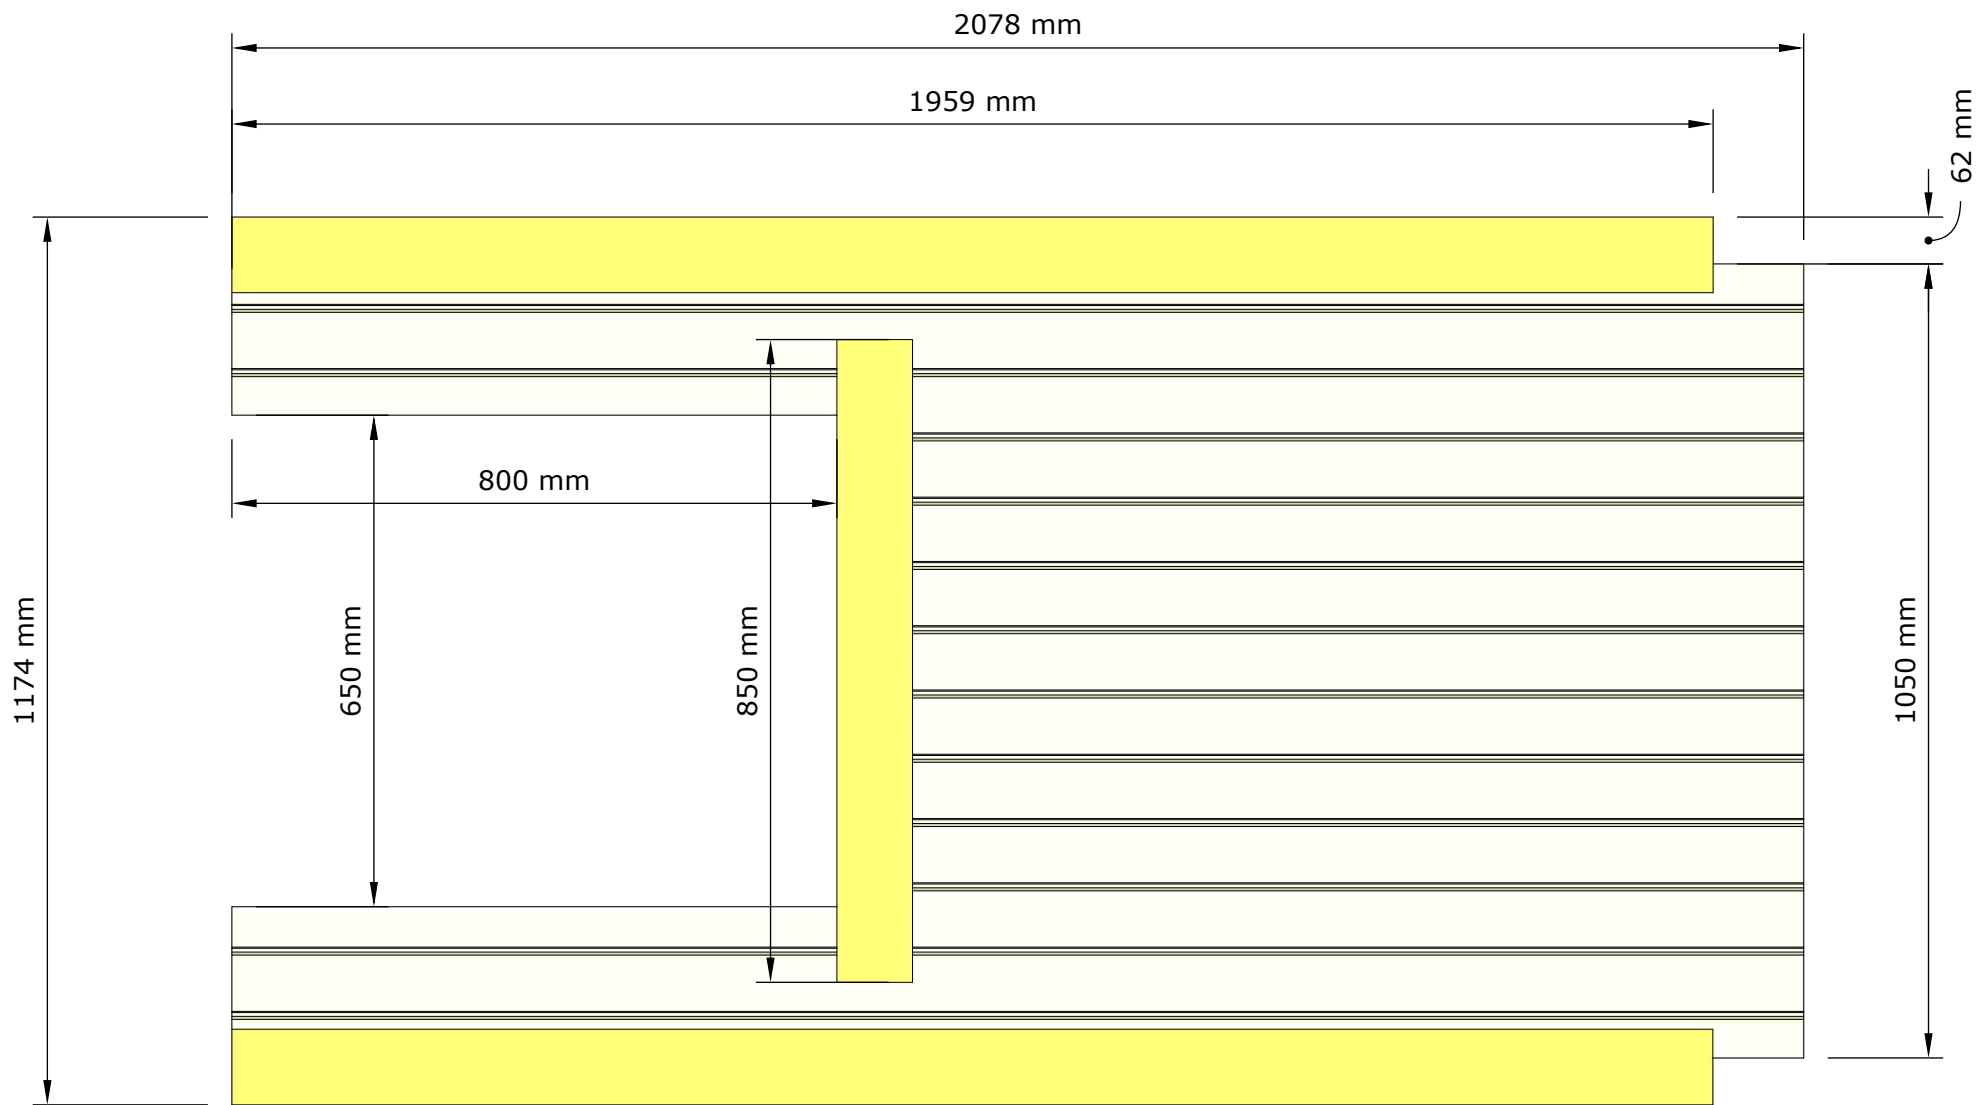

Tore Johansson

Utedass

Perspektiv

Skala 1:.....

Tore Johansson

Vägg 1+2

Utedass

Skala 1:10

Tore Johansson

Vägg 3 utsida

Utedass

Skala 1:10

101 mm

1050 mm

62 mm

Tore Johansson

Vägg 3 insida

Utedass

Skala 1:10

Tore Johansson

Utedass

Vägg 4 utsida

Skala 1:10

Tore Johansson

2547 mm

1247 mm

Tore Johansson

Utedass

Sektion

Skala 1:10