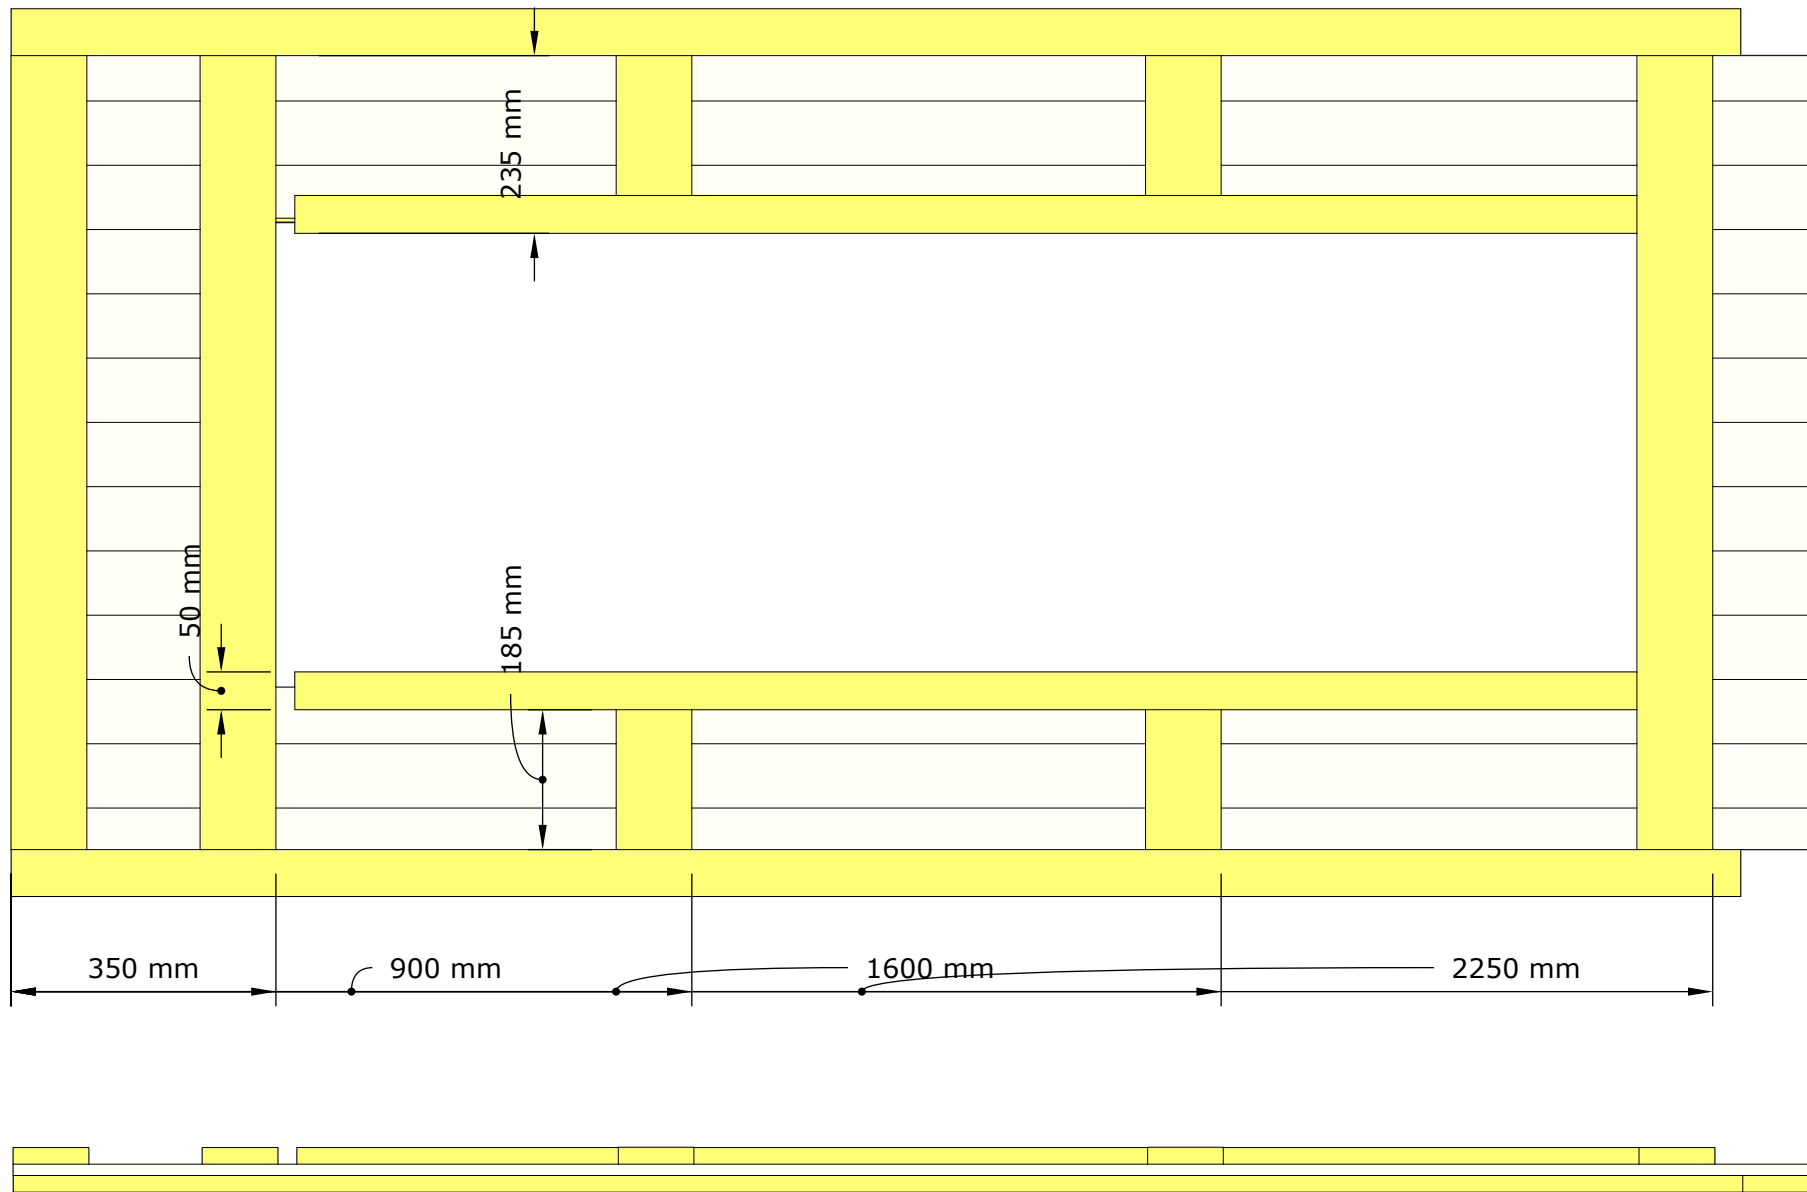

Tore Johansson

Vägg 3 utsida

Utedass

Skala 1:10

101 mm

1050 mm

62 mm

Tore Johansson

2547 mm

1247 mm

Tore Johansson

Utedass

Sektion

Skala 1:10