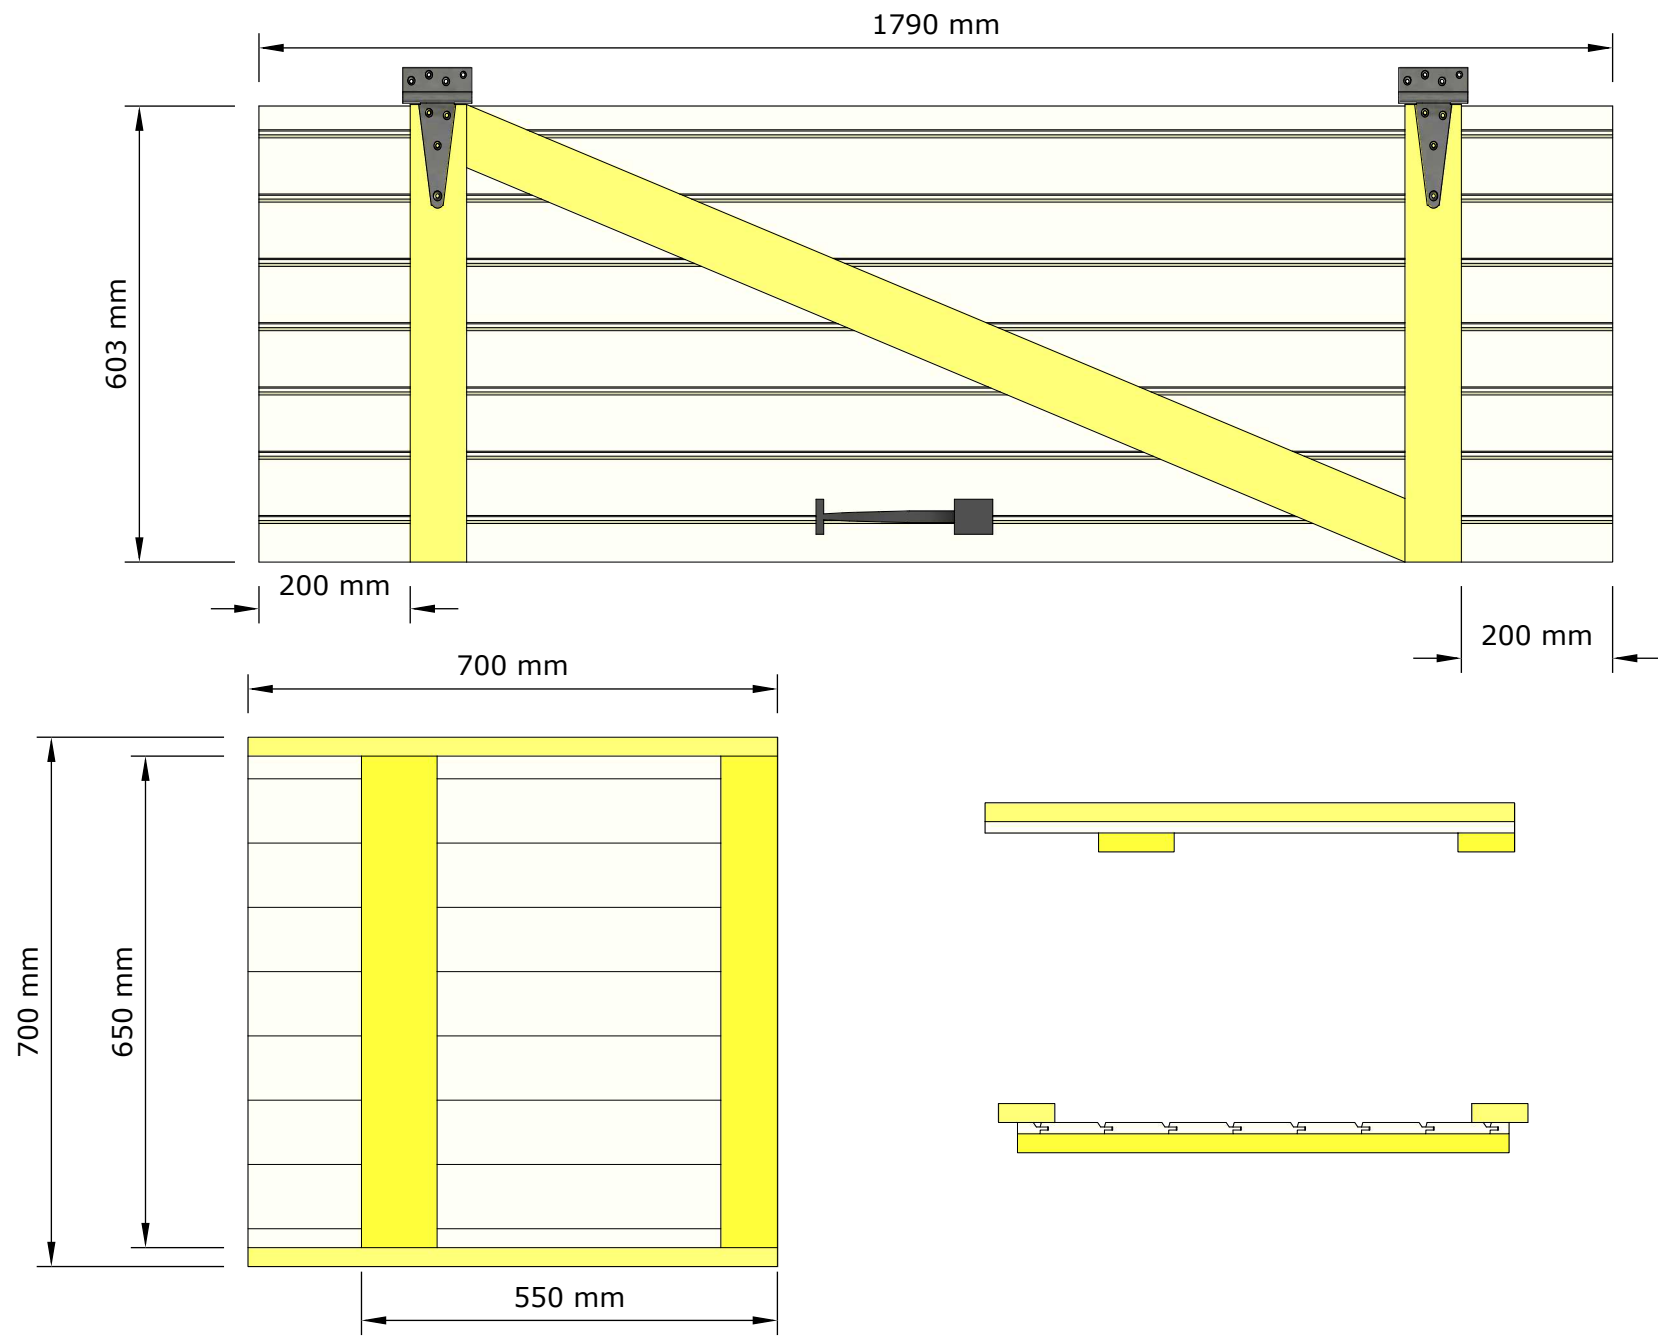

Tore Johansson
Utedass

Dörr/ Lucka
Skala 1:10