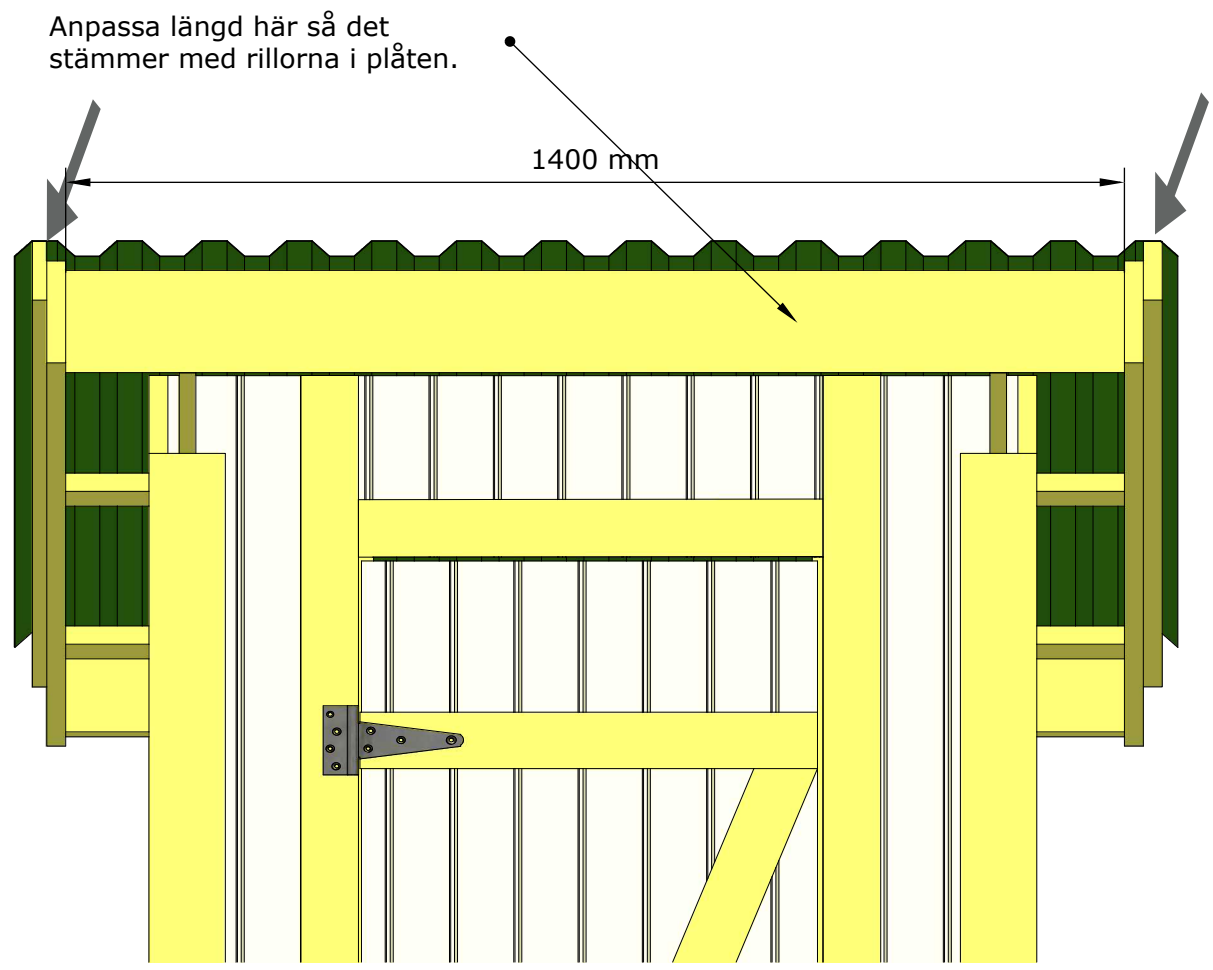

Skala 1:1

Obs
Anpassa längd till rillorna
på takplåten.

Tore Johansson

Utedass

Vindskivor

Skala 1:1-10

Tore Johansson

Sittbänk

2547 mm

1247 mm

Tore Johansson

Utedass

Sektion

Skala 1:10