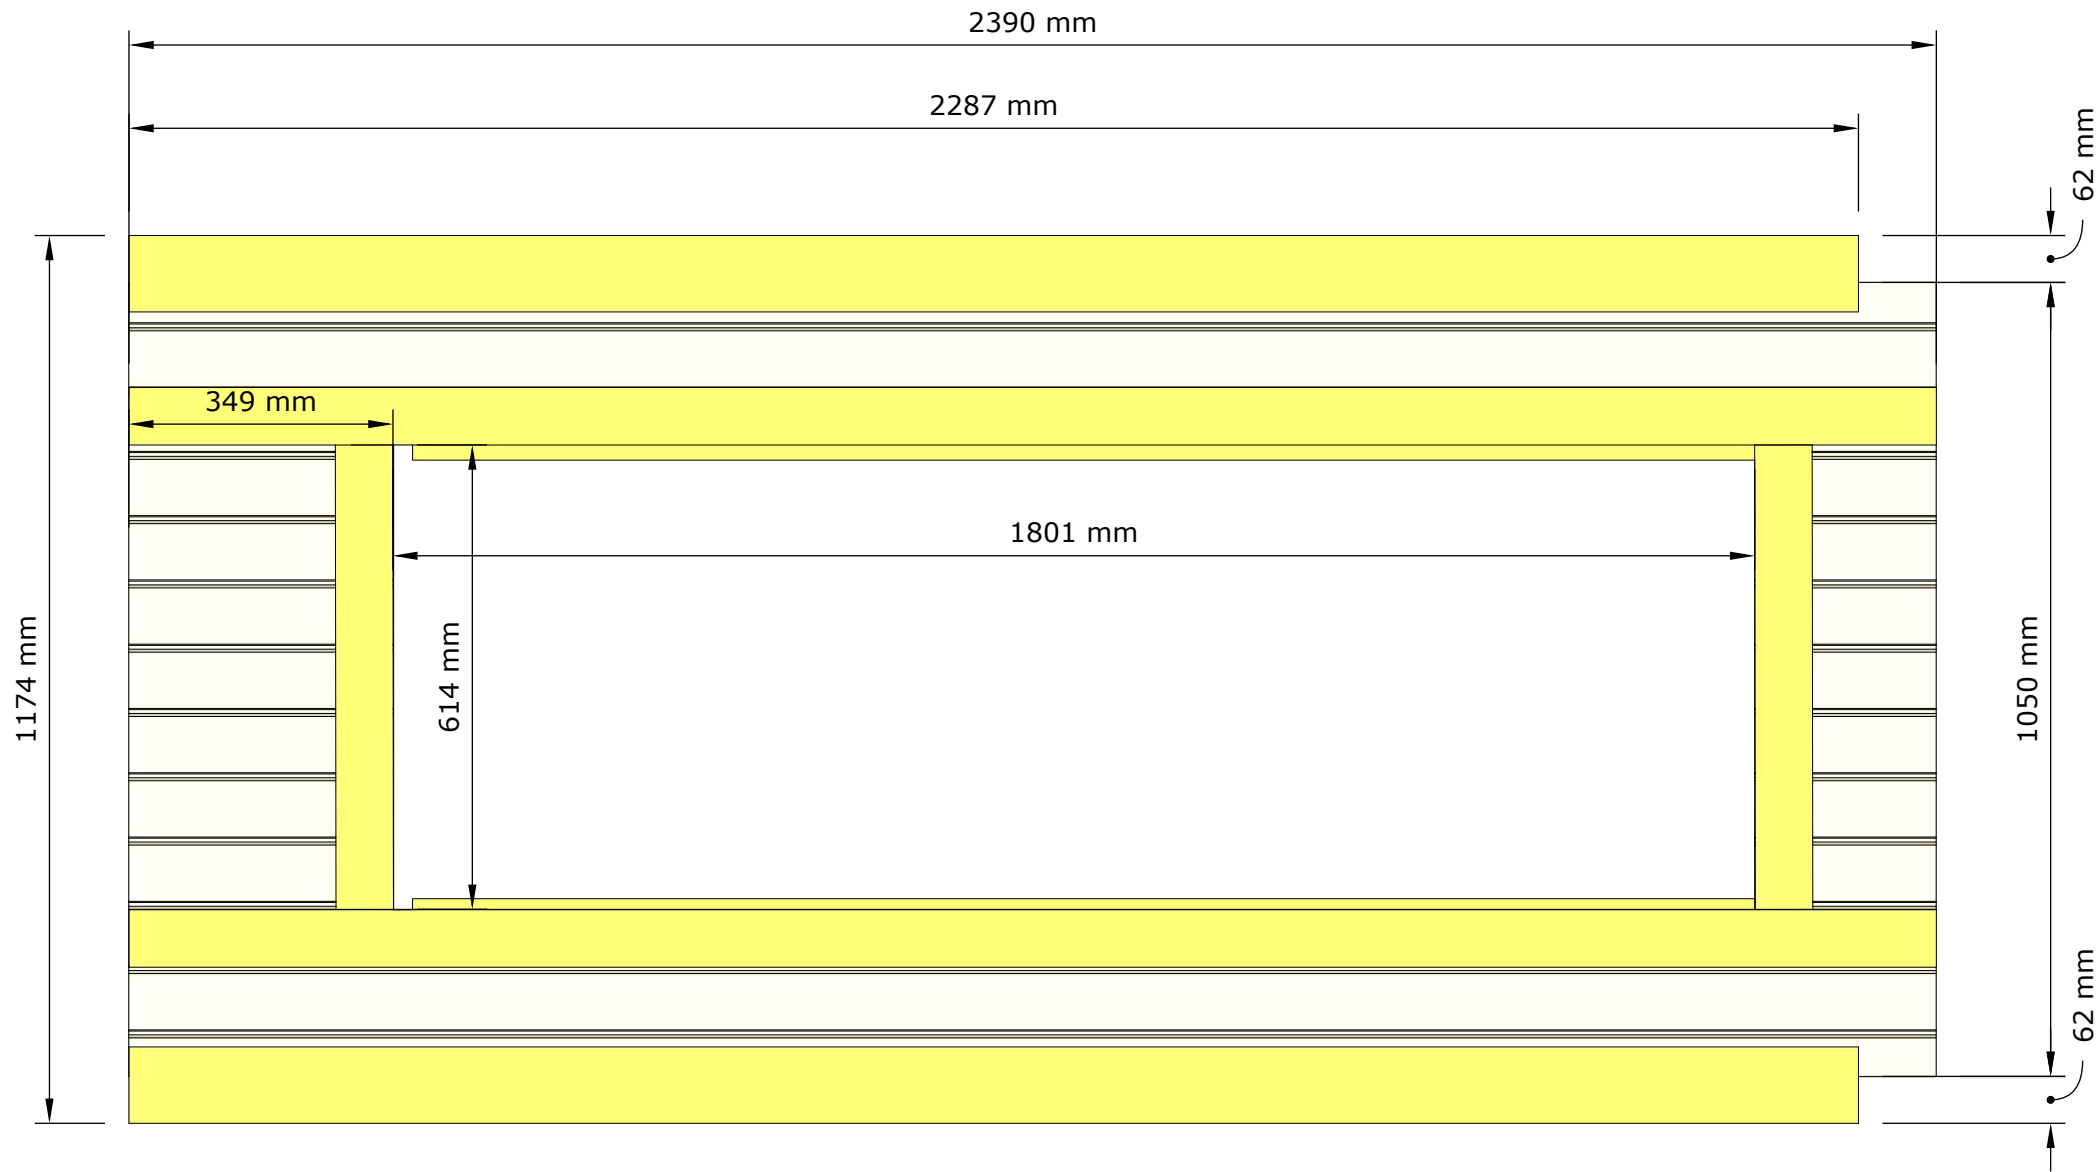

Tore Johansson

Utedass

Perspektiv

Skala 1:.....

Tore Johansson

Vägg 1+2

Utedass

Skala 1:10

Tore Johansson

Vägg 3 utsida

Utedass

Skala 1:10

101 mm

1050 mm

62 mm

Tore Johansson

Vägg 3 insida

Utedass

Skala 1:10

Tore Johansson

Utedass

Vägg 4 utsida

Skala 1:10

Tore Johansson

2547 mm

1247 mm

Tore Johansson

Utedass

Sektion

Skala 1:10