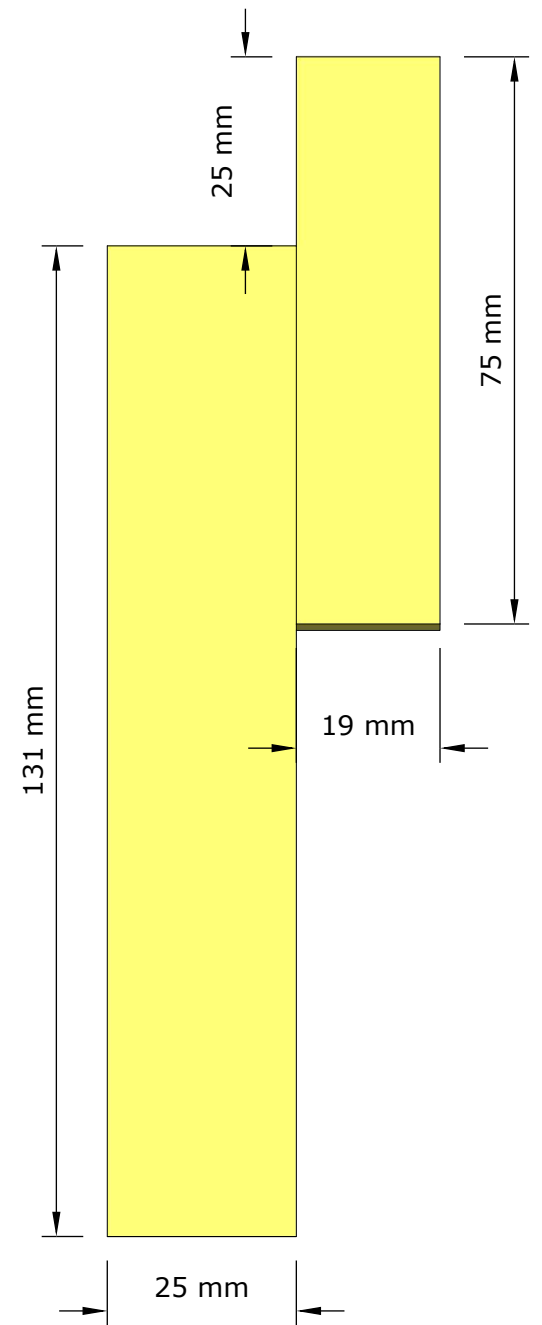

Tore Johansson

Utedass

Vindskivor

Skala 1:1-10