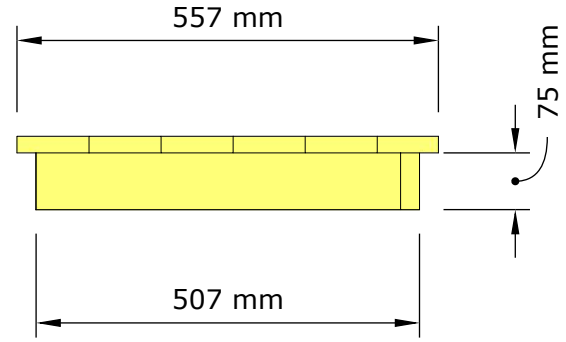

Tore Johansson

Sittbänk

Utedass

Skala 1:10