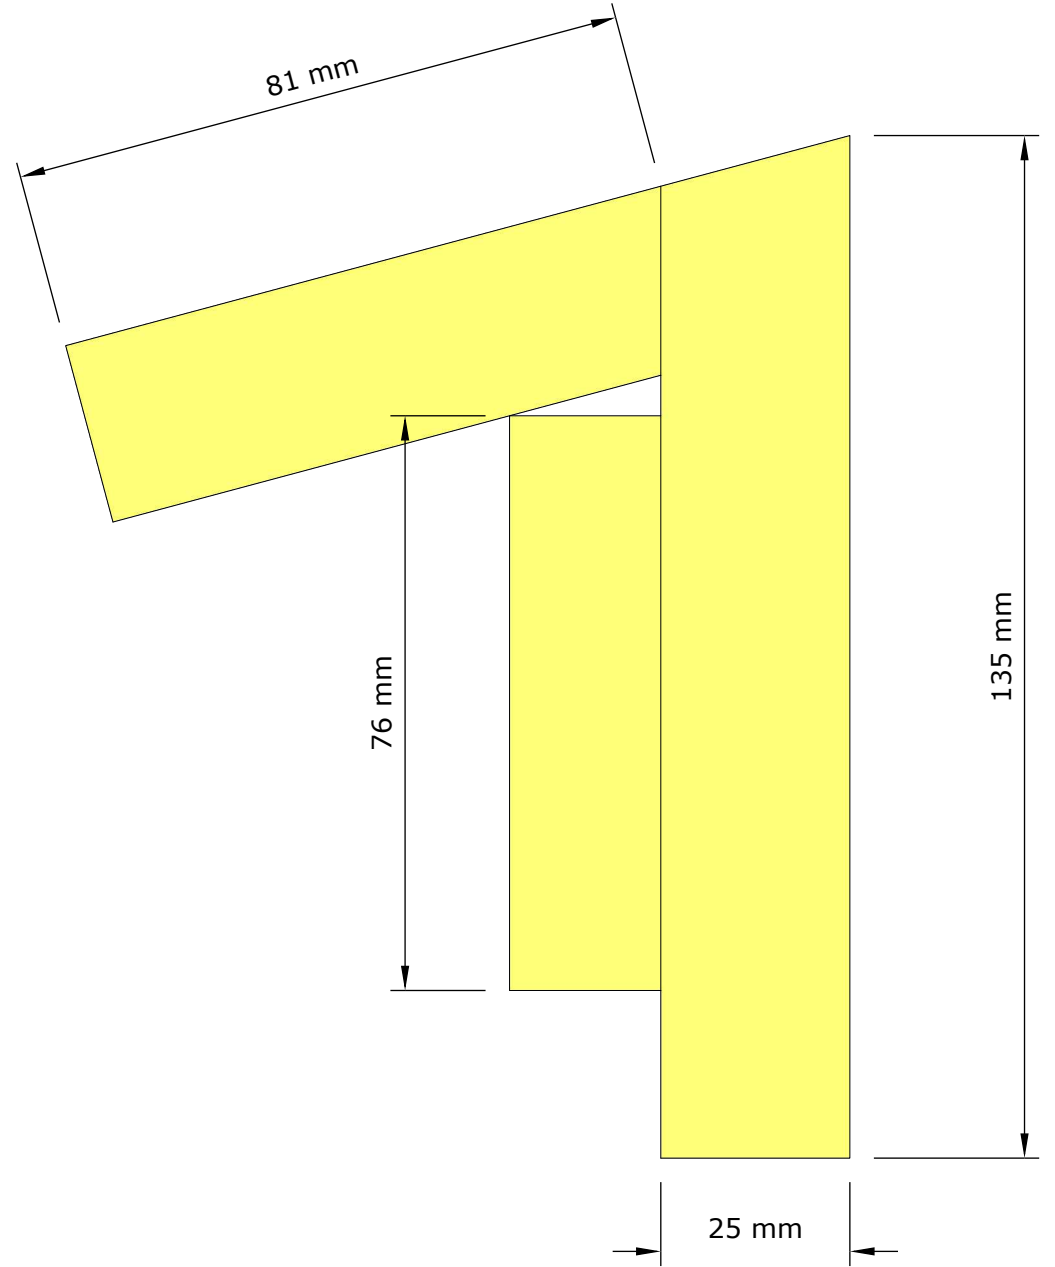

Tore Johansson

Utedass

Takskivor profiler

Skala 1:1