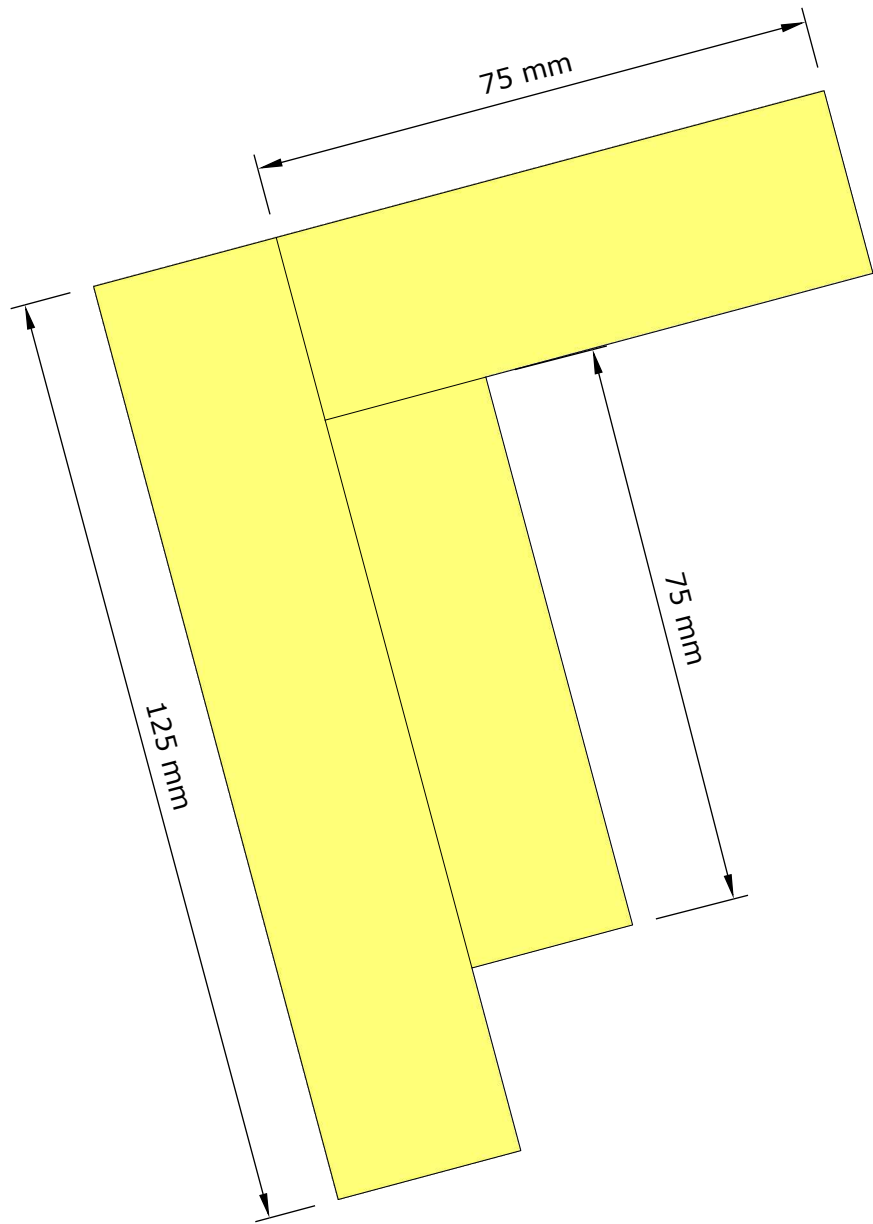

Tore Johansson

Utedass

Takskivor profiler

Skala 1:1