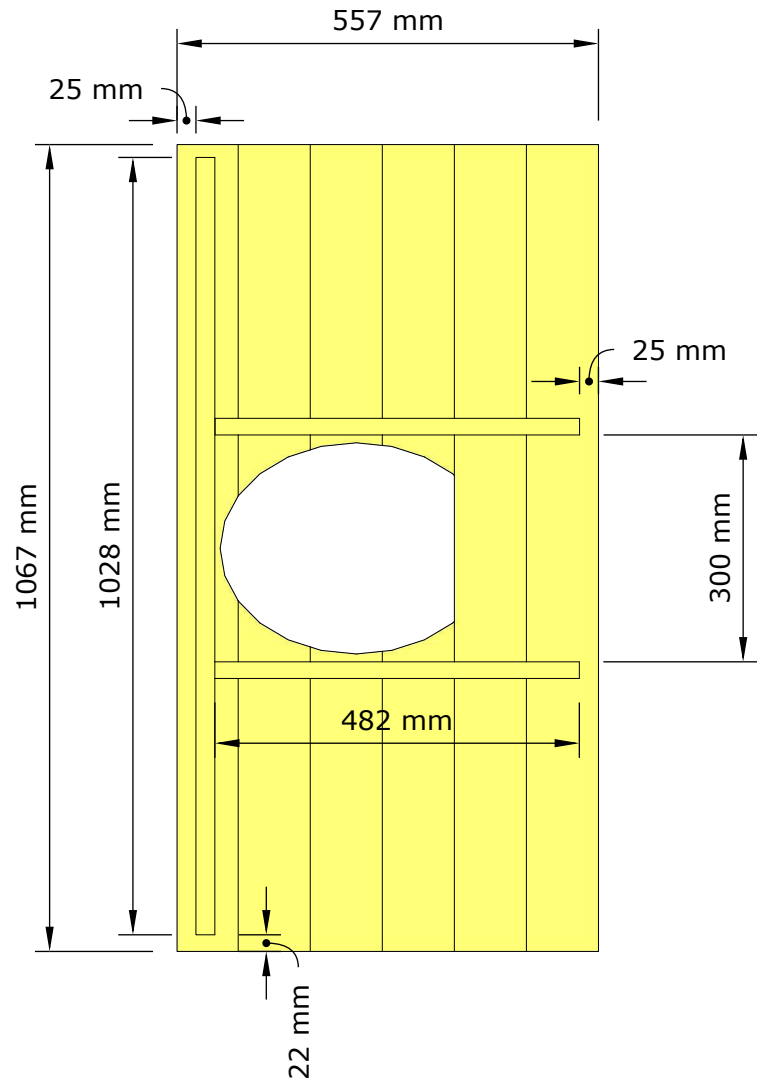

Tore Johansson

Sittbänk

Utedass

Skala 1:10