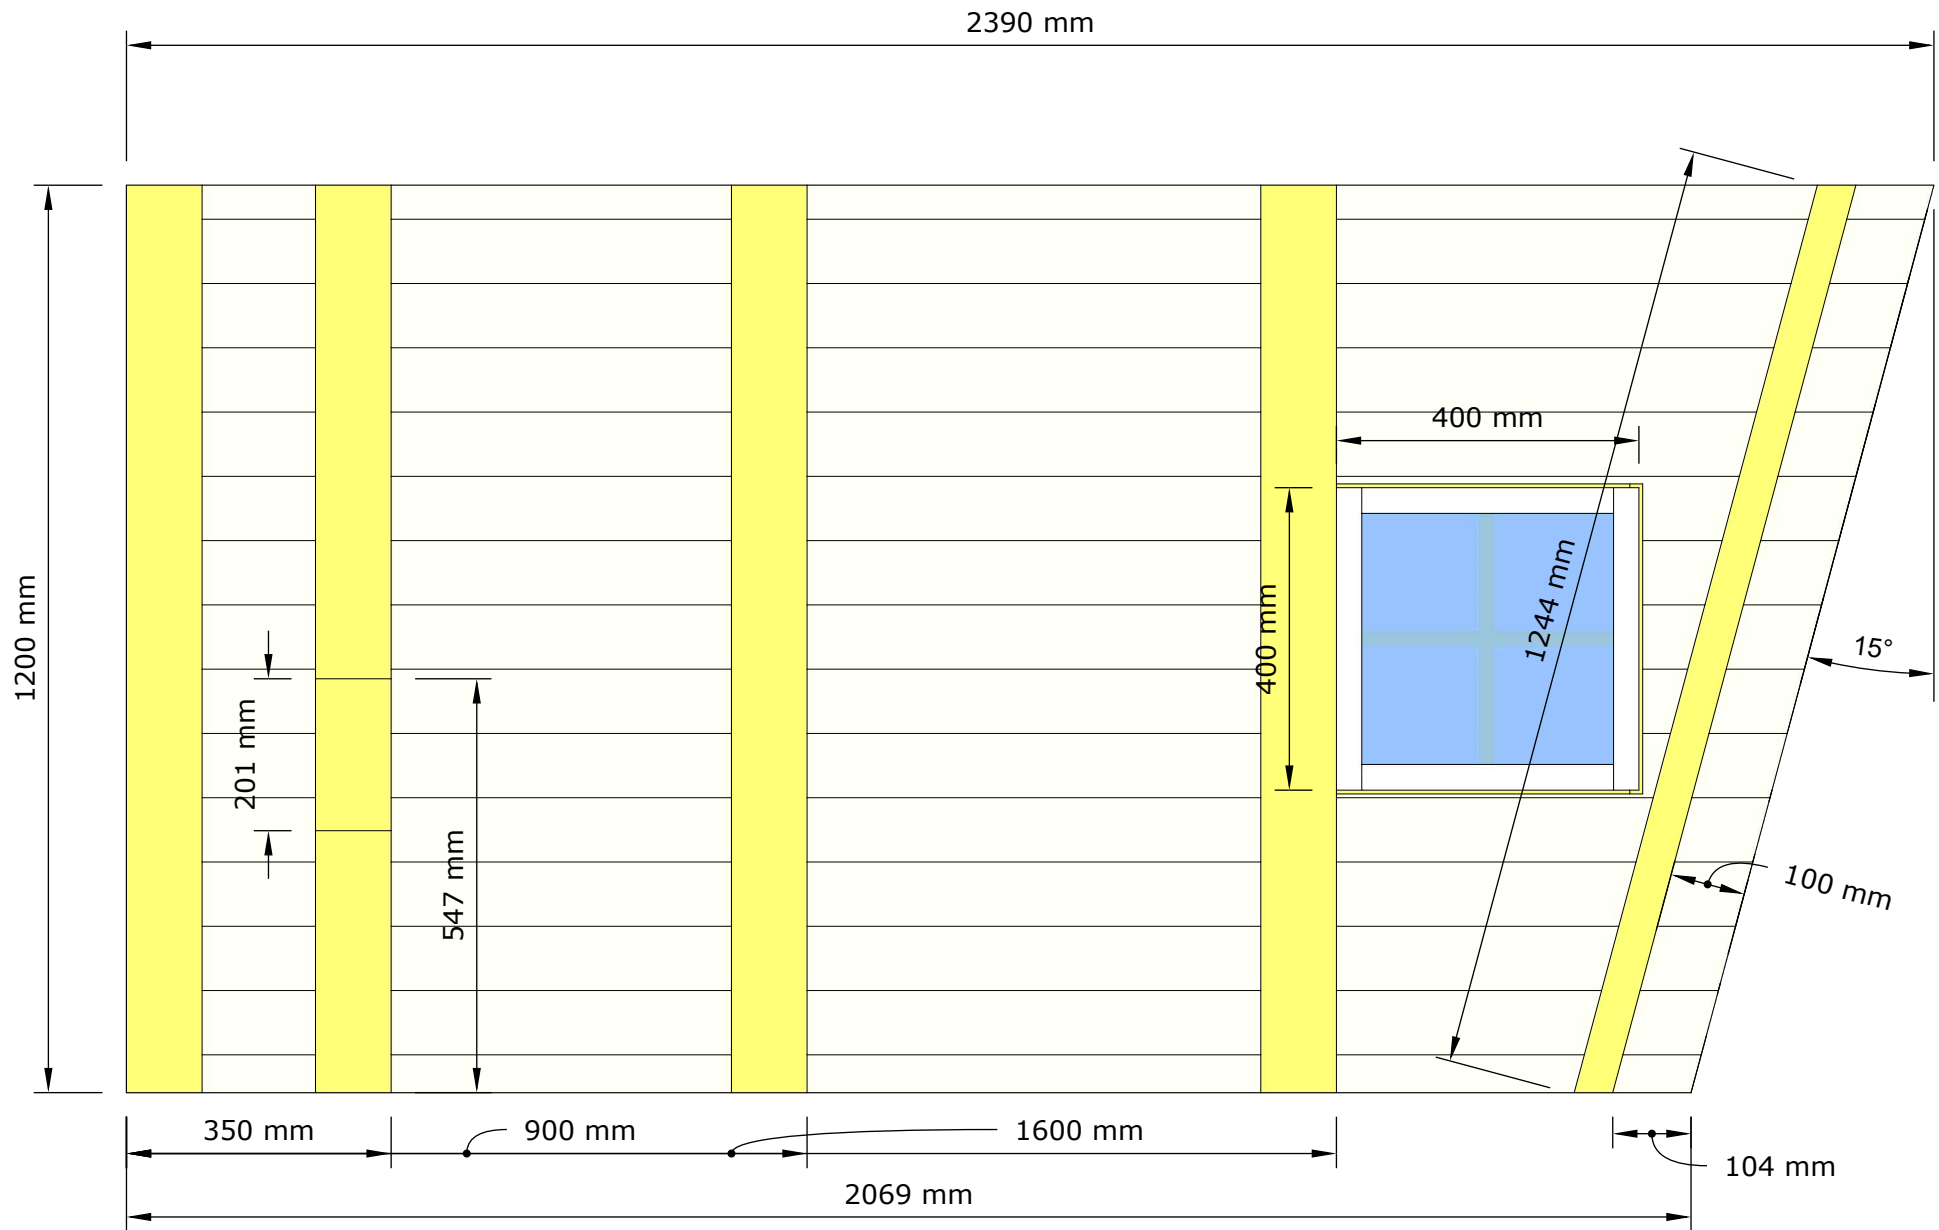

Tore Johansson

Utedass

Perspektiv

Skala 1:.....

Tore Johansson

Vägg 1+2

Utedass

Skala 1:10

Tore Johansson

Vägg 3 utsida

Utedass

Skala 1:10

101 mm

1050 mm

62 mm

Tore Johansson

2547 mm

1247 mm

Tore Johansson

Utedass

Sektion

Skala 1:10