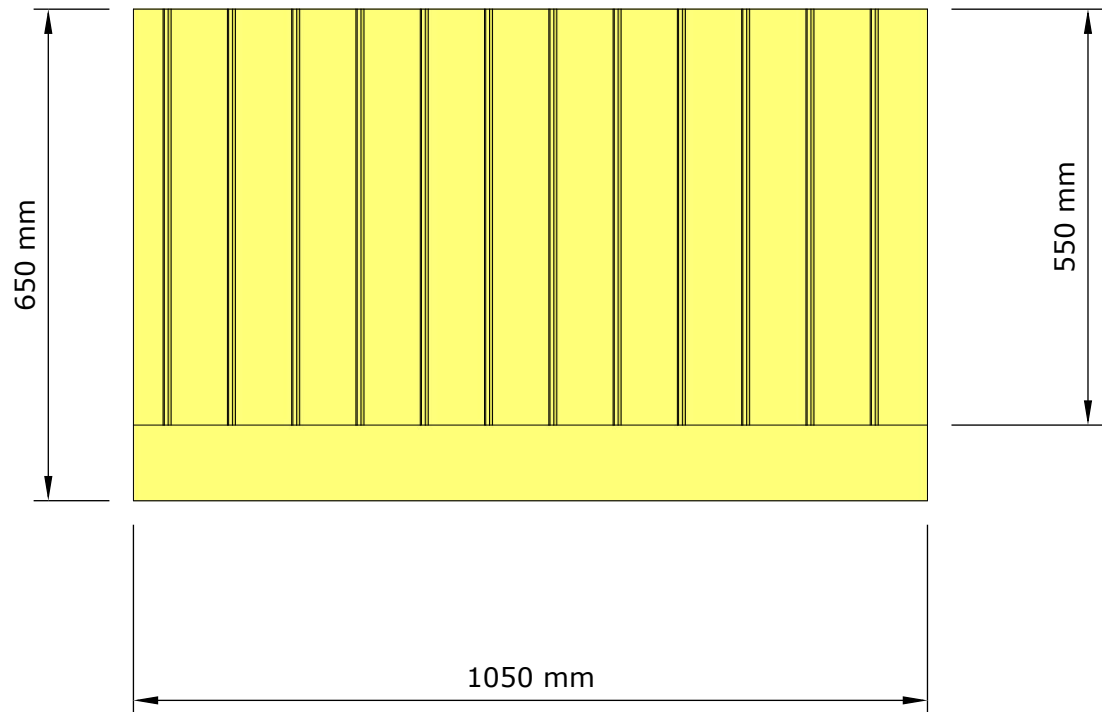

Tore Johansson
Utedass

Sittbänk
Skala 1:10