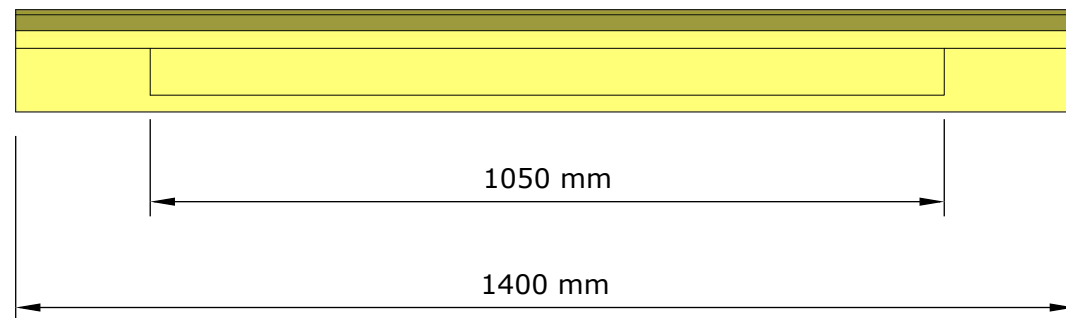

Skala 1:1

Obs
Anpassa längd till rillorna
på takplåten.

Tore Johansson

Utedass

Vindskivor

Skala 1:1-10

Tore Johansson

Sittbänk