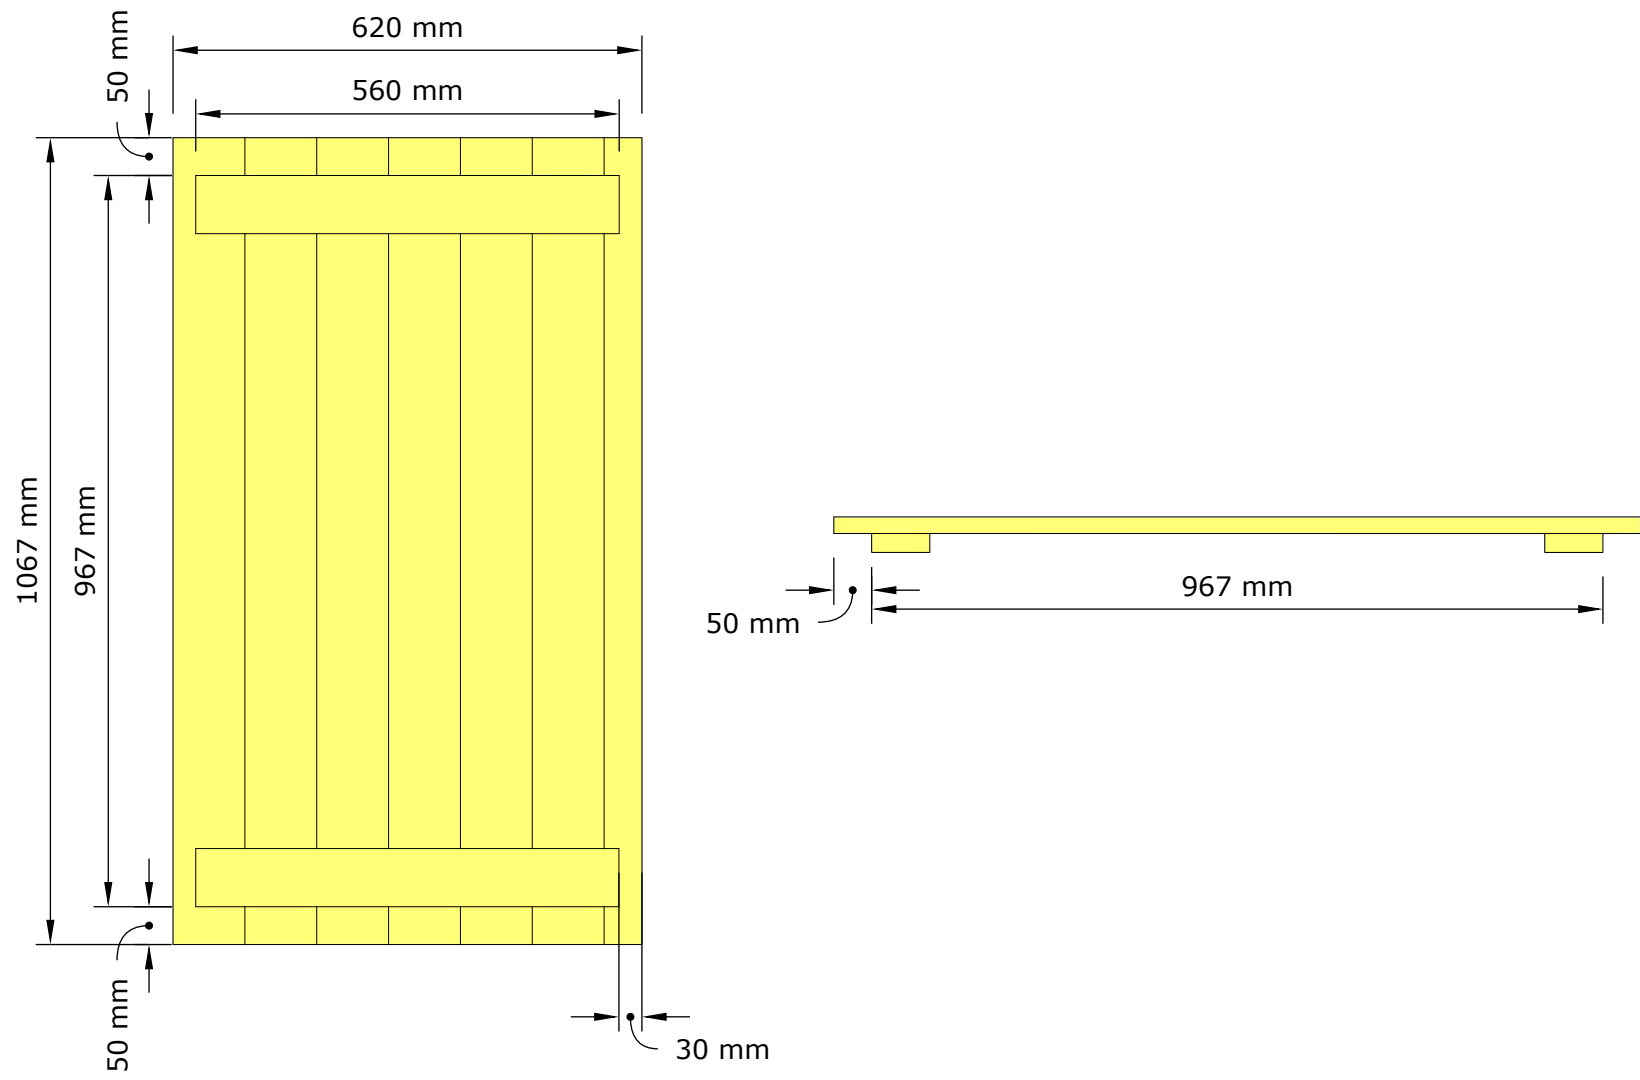

Tore Johansson

Golvkasett

Utedass

Skala 1:10