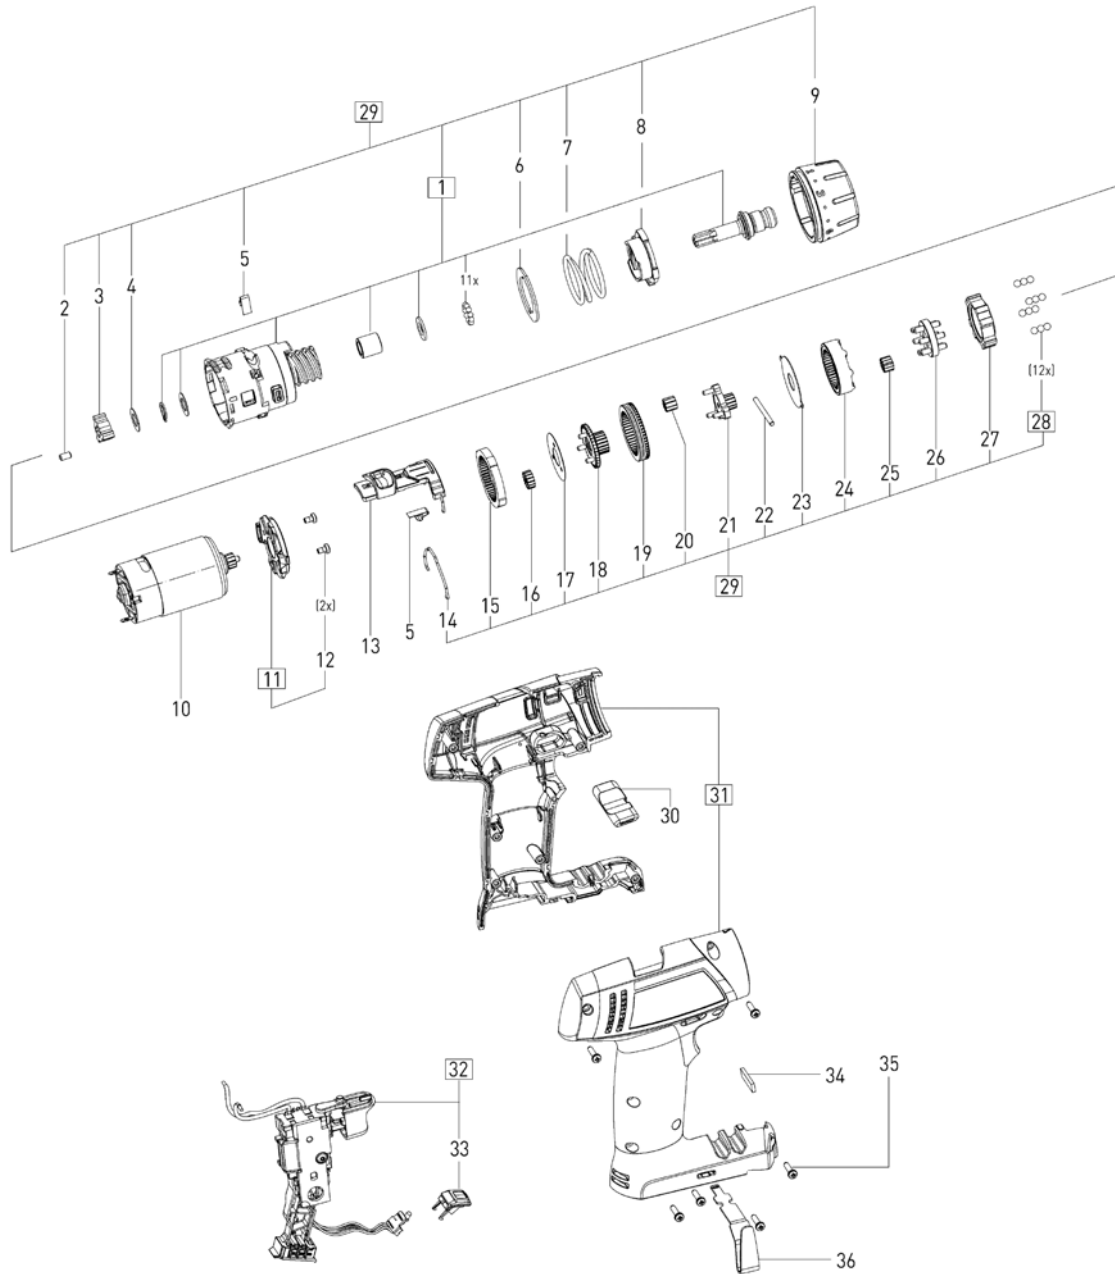

10008076 - TXS

Pos	Del nr:	Beskrivning	Antal	Price excl VAT	Price incl VAT	Valuta	storage location	Garanti
1	500457	VÄXELHUS	1					Ja
2	476859	RULLAGER	31					Ja
3	475778	STEG	1					Ja
4	400884	SHIMS	1					Ja
5	479011	FJÄDER	2					Ja
6	475783	TRYCKSKIVA	1					Ja
7	475784	TRYCKFJÄDER	1					Ja
8	475785	TRYCKRING	1					Ja
9	478375	JUSTERING	1					Ja
10	497615	MOTOR	1					Ja
11	500568	Motorhalter	1					
12	478441	SKRUV	2					Ja
13	475788	VÄXELSTYRNING	1					Ja
14	475771	BYGEL	1					Ja
15	475766	RINGVÄXEL	1					Ja
16	475767	PLANET	3					Ja
17	475769	BRICKA	1					Ja
18	495638	STEG	1					Ja
19	475770	RING	1					Ja
20	475772	PLANET	3					Ja
21	495639	STEG	1					Ja
22	475774	STIFT	2					Ja
23	475800	TÄCKSKIVA	1					Ja
24	475775	RINGVÄXEL	1					Ja
25	475776	PLANET	3					Ja
26	495640	STEG	1					Ja
27	475780	RING	1					Ja
28	499321	KULA (BG 12 Stück)	1					Ja
30	10008083	BRYTARE	1					
31	500570	HUSSET	1					
32	500569	STRÖMBRYTARE	1					
33	10008613	LED-DISPLAY	1					
34	700404	MAGNET	1	7,00	8,75	SEK		
35	228717	SKRUV 3,0 x 12 mm	7	7,00	8,75	SEK		Ja
36	10008764	Haltebügel	1					