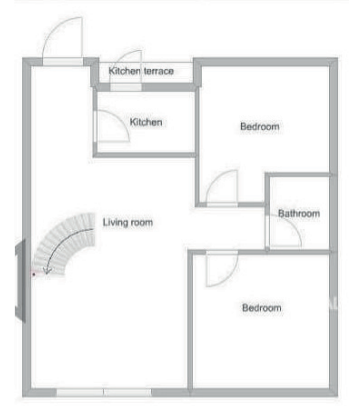

Trapptorn

Trapphålet är 1170X1220mm
Så jag tänker mig en trapp ca 700mm bred som löper utmed väggen som det röda strecket

Ny
Dörr

Idag sitter
dörren här

Takterass

570mm

1170mm

nu är det 90graders hörn
kan fasa ut det