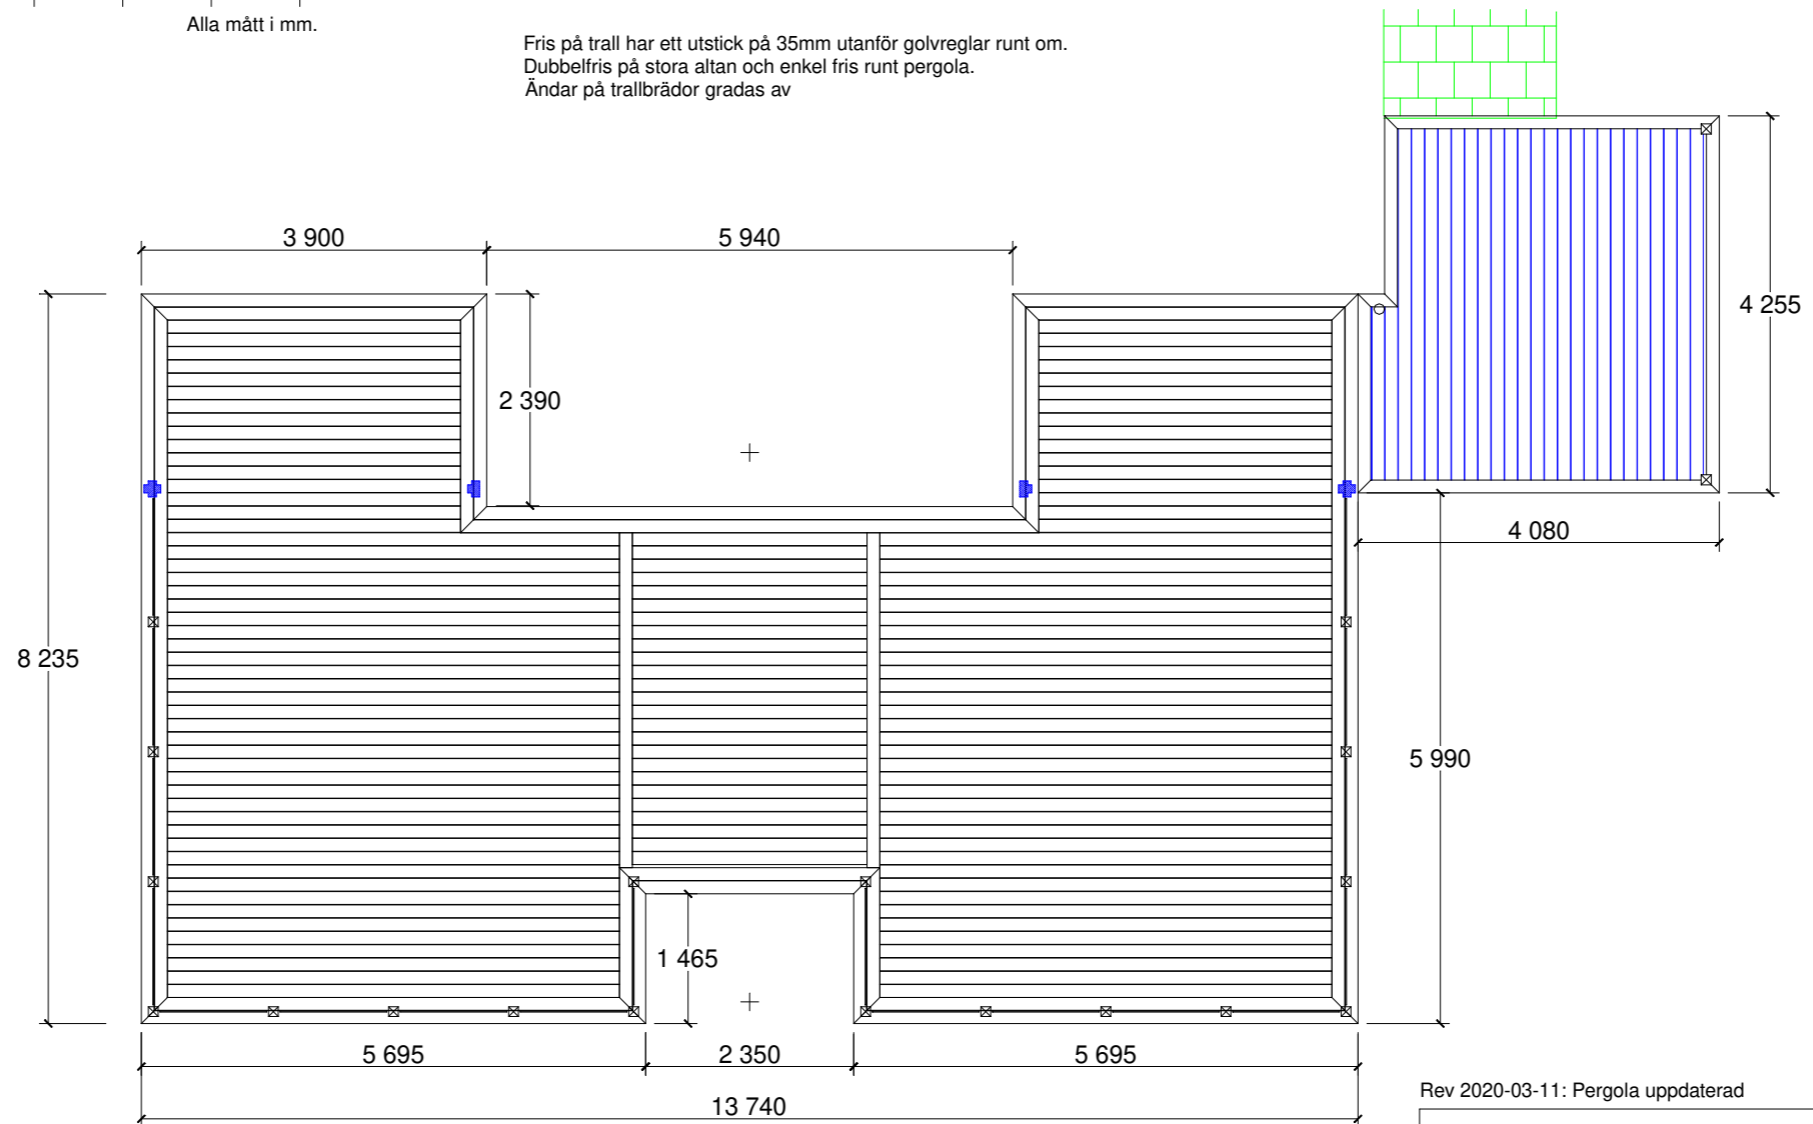

0 1 2 3 4m

Alla mått i mm.

Fris på trall har ett utstick på 35mm utanför golvreglar runt om.  
Dubbelfris på stora altan och enkel fris runt pergola.  
Ändar på trallbrädor gradas av

Rev 2020-03-11: Pergola uppdaterad

Trall, Övre altan plus Pergola  
Uppdaterad 2020-03-11

GHm