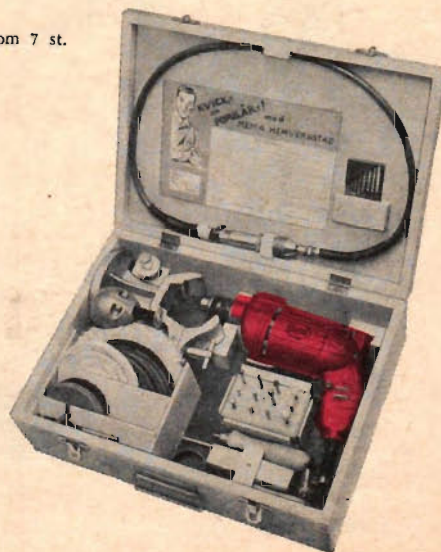

MILDENS ELEKTRISKA MOTOR AB SPÅNGA