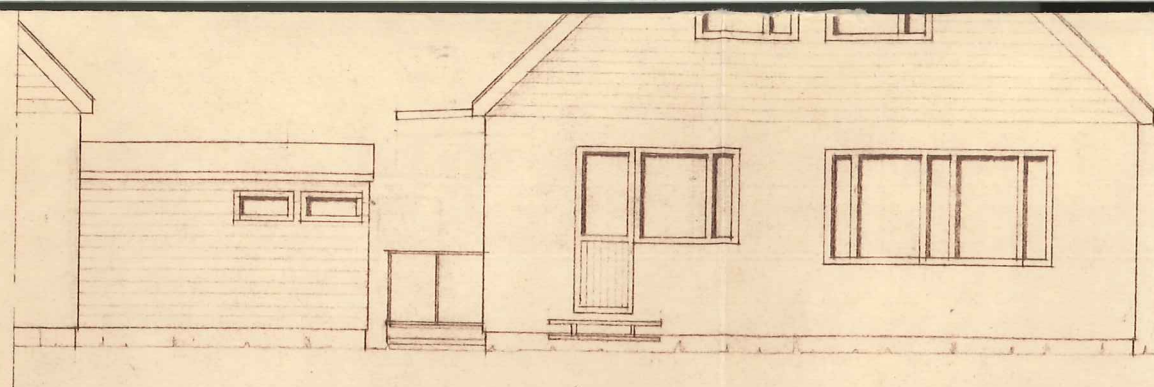

FASAD MOT GRÖNOMRÅDE