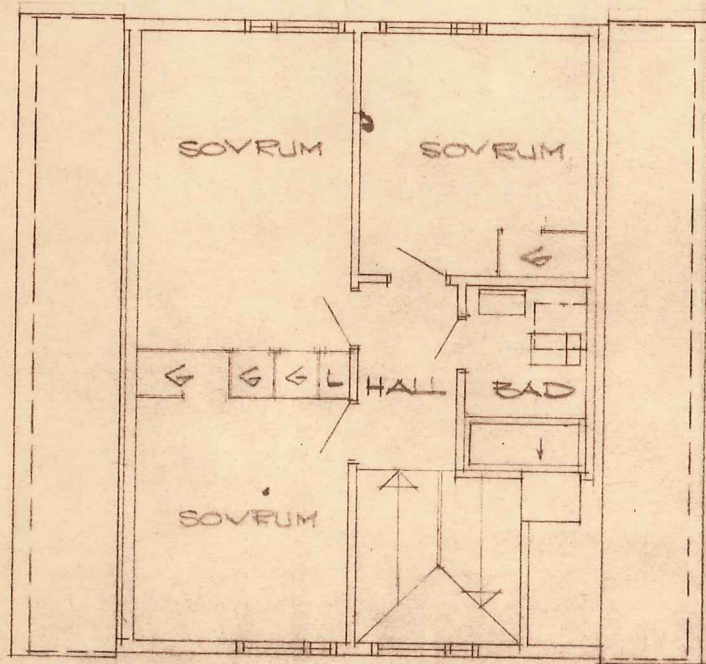

FASAD MOT GATAN

KÄLLARPLAN

BOTTENPLAN

FASAD MOT GRÖNOMRÅDE

VINDSPLAN

SEKTION

TALLNÄSOMRÅDET

VIVSTAVÄRV TIMEÅ

FASADER, PLANER OCH SEKTION

BYGGNADSAKTIEBOLAGET HALLSTRÖM & NISSES SUNDSVALL DEN 23.11.1964 <i>[Signature]</i>	
RIT JONSSON	KONSTR HAMMARSTEDT
SKALA 1:100	11208-1

3	2/6-64	TAKFÖNSTER	LJ
2	2/6-64	FÖNSTER	LJ
1	3/2-64	K.L.M. REV	LJ
NR	DATUM	ÄNDRINGEN AVSER	SIGN