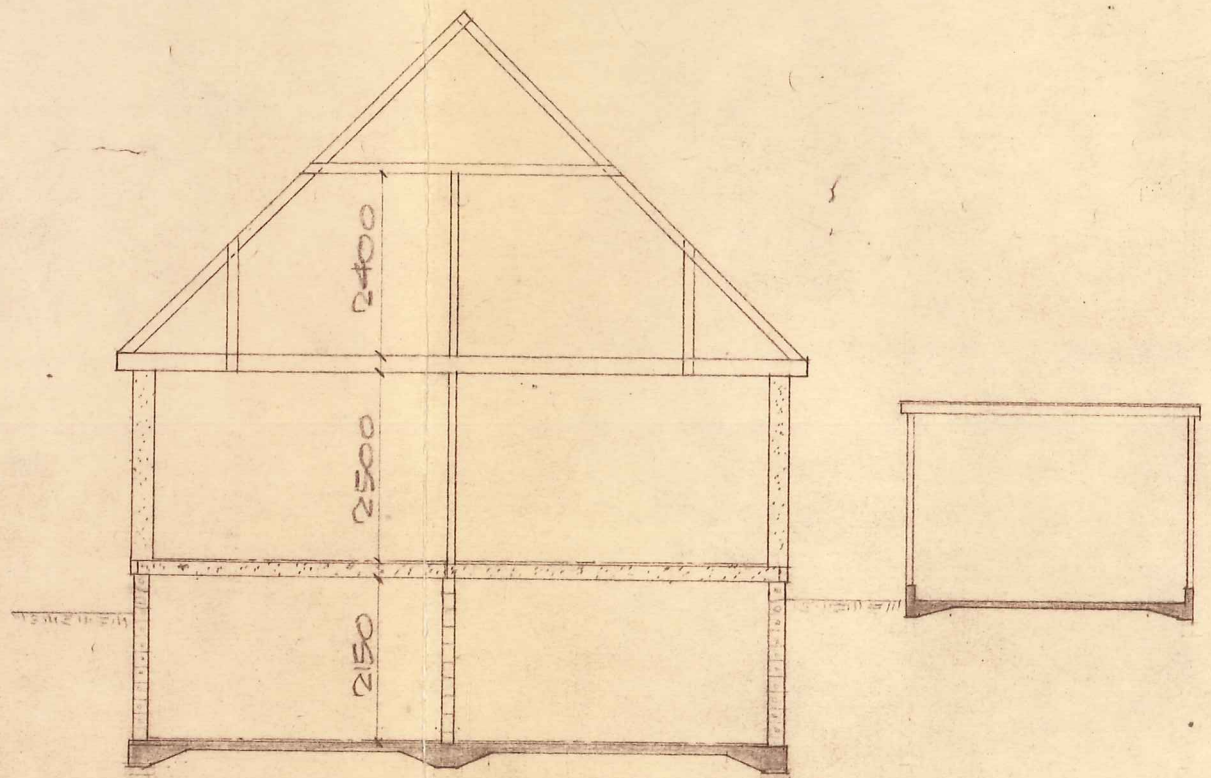

FASAD MOT GATAN

KÄLLARPLAN

BOTTENPLAN

FASAD MOT GRÖNOMRÅDE

VINDSPLAN

SEKTION

TALLNÄSOMRÅDET

VIVSTAVÄRV TIMEÅ

FASADER, PLANER OCH SEKTION

BYGGNADSAKTIEBOLAGET HALLSTRÖM & NISSES SUNDSVALL DEN 23.11.1964 <i>[Signature]</i>	
RIT JONSSON	KONSTR HAMMARSTEDT
SKALA 1:100	11208-1

3	2/6-64	TAKFÖNSTER	LJ
2	2/6-64	FÖNSTER	LJ
1	3/2-64	K.L.M. REV	LJ
NR	DATUM	ÄNDRINGEN AVSER	SIGN