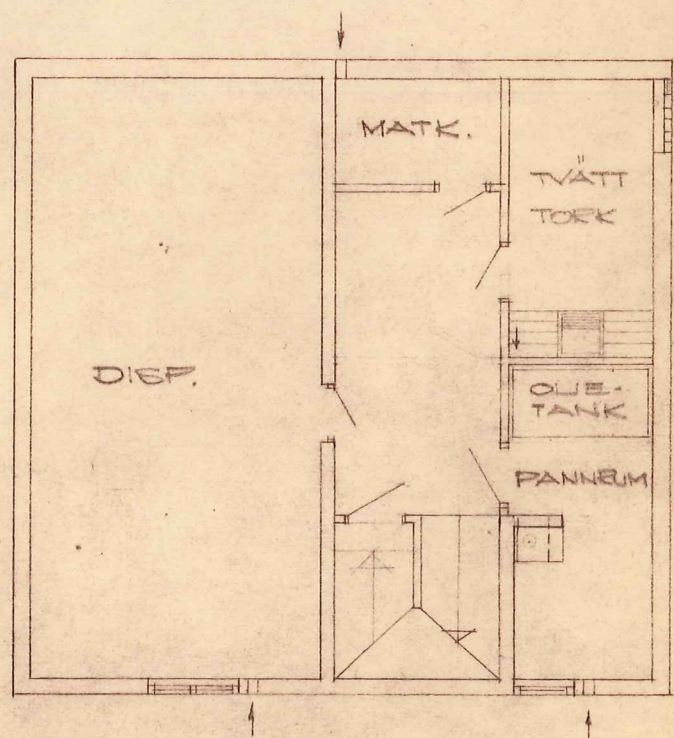

KÄLLARPLAN