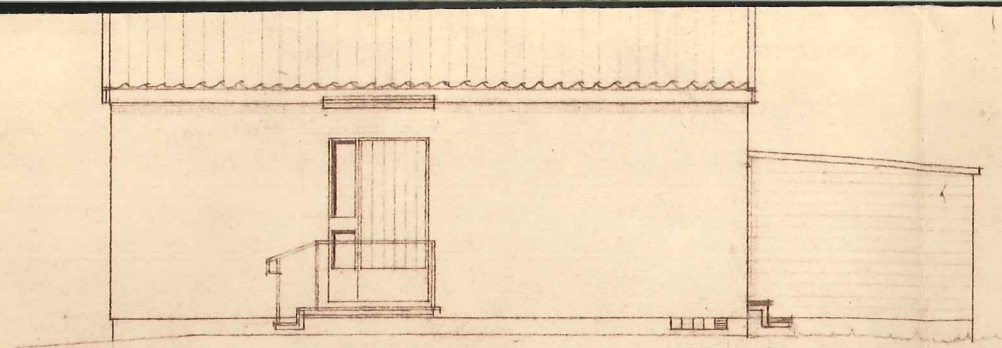

KÄLLARPLAN