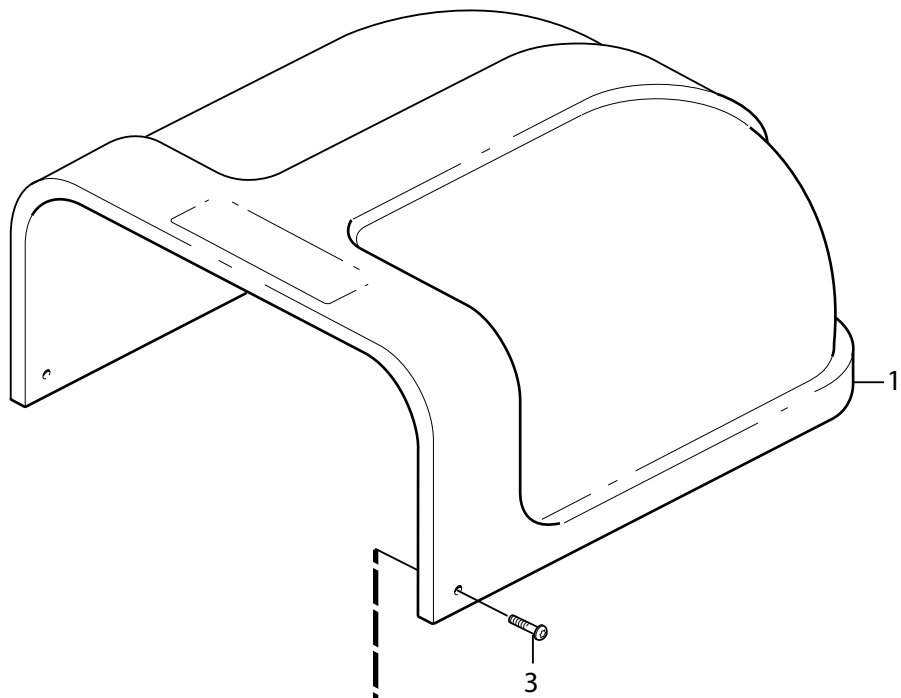

Utgåva Issue 2012-11		Bildnr Picture No 05_500		AUTOCLIP 520/523/525/525S LADDNINGSBAS		AUTOCLIP 520/523/525/525S RECHARGING BASE		Sida Page 10	
Pos. Fig.	Antal/Quantity				Art nr Part No	Benämning	Description	Sats Kit	Anmärkning Notes
	8124	8123	8125	8126					
1	1	1	1	1	1126-1241-01	Kåpa.....	Garage cover		
3	3	3	3	3	1126-1204-01	Skruv	Screw.....		
4	6	6	6	6	1126-1242-01	Nitar	Nails		
7	1	1	1	1	1126-1243-01	Laddningsbas.....	Recharging underbase		
8	1	1	1	1	1126-1081-01	Laddningsbaskabel	Recharging supply cable....		
9	1	1	1	1	1126-1078-01	Kontakt	Connector		
10	2	2	2	2	1126-1244-01	Skruv	Screw.....		
11	2	2	2	2	1126-1245-01	Laddningsplatta	Recharging plate		
12	2	2	2	2	1126-1246-01	Plåt.....	Plate.....		
13	8	8	8	8	1126-1247-01	Nit.....	Rivet.....		
14	1	1	1	1	1126-1248-01	Laddningsbas.....	Recharging underbase		
15	1	1	1	1	1126-1082-01	Ansutningskit.....	Connector kit.....