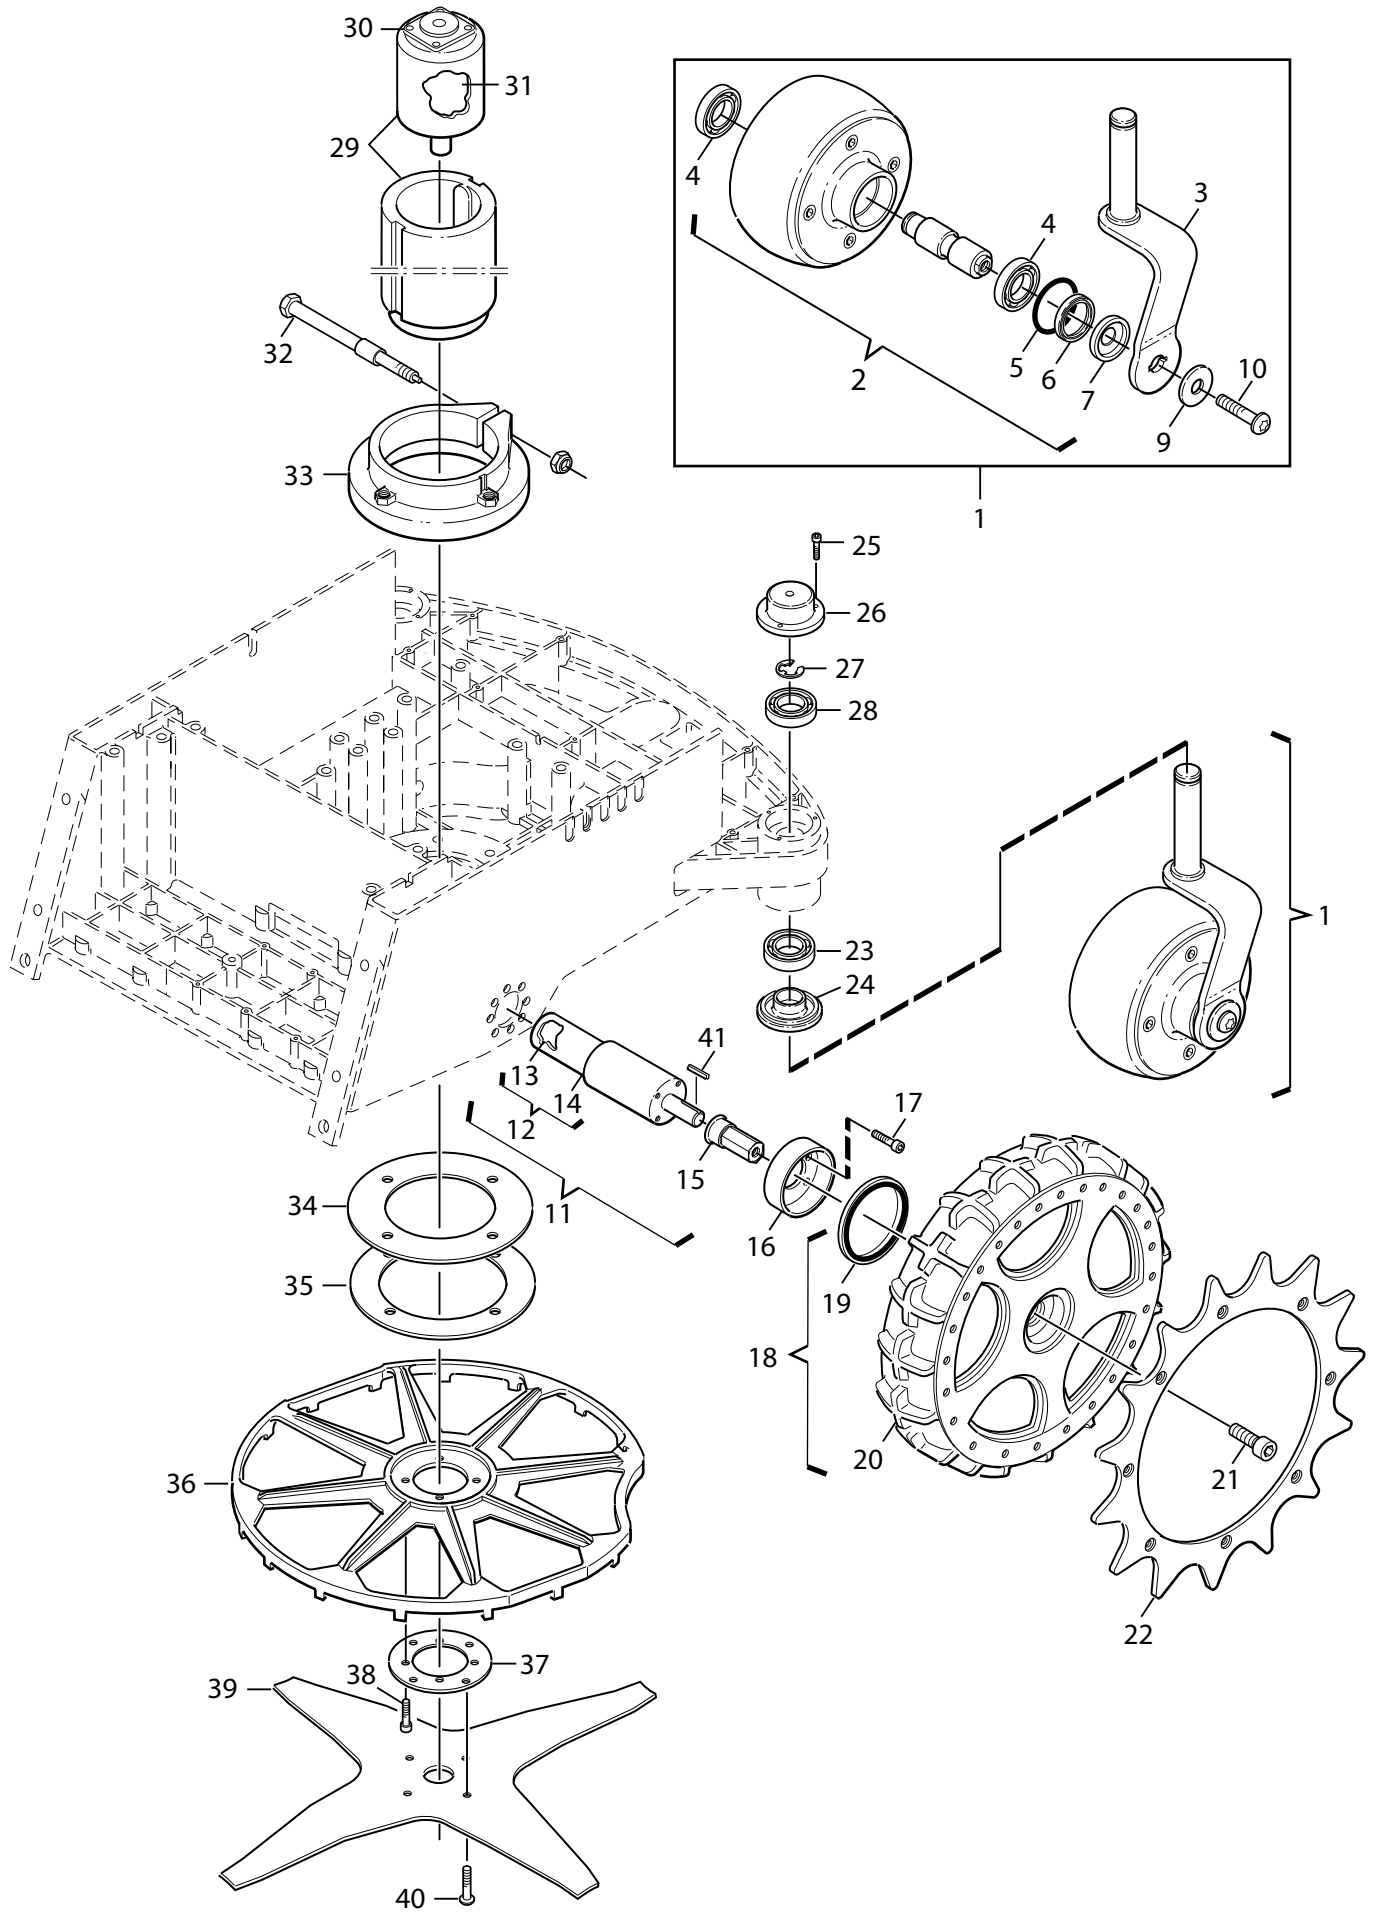

Utgåva Issue		Bildnr Picture No		AUTOCLIP 520/523/525/525S KNIV OCH HJUL		AUTOCLIP 520/523/525/525S BLADE AND WHEEL		Sida Page	
2012-11		03_500						6	
Pos. Fig.	Antal/Quantity				Art nr Part No	Benämning	Description	Sats Kit	Anmärkning Notes
	8124	8123	8125	8126					
1	1	1	1	1	1126-1207-01	Framhjulskit-hö	Front wheel kit-RH		
1	1	1	1	1	1126-1208-01	Framhjulskit-vä.....	Front wheel kit-LH		
2	2	2	2	2	1126-1097-01	Framhjul	Front wheel		
3A	1	1	1	1	1126-1209-01	Axel-hö	Shaft-RH		
3B	1	1	1	1	1126-1210-01	Axel-vä	Shaft-LH		
4	4	4	4	4	1126-1100-01	Hjullager	Wheel bearing		W6001-2RS1 OR 2125 ISO 3601
5	2	2	2	2	1126-1101-01	O-ring	O-ring		
6	2	2	2	2	1126-1102-01	Bricka	Washer		PTFE
7	2	2	2	2	1126-1103-01	Bricka	Washer		
9	2	2	2	2	1126-1105-01	Bricka	Washer		
10	2	2	2	2	1126-1106-01	Skruv	Screw		
11				2	1126-1142-01	Hjulmotor kpl	Motor reducer CPL		P42 Brushless
11	2	2	2		1126-1143-01	Hjulmotor kpl	Motor reducer CPL		P42
12	2	2	2	2	1126-1144-01	Motor	Motor		Incl. Encoder
13	2	2	2	2	1126-1145-01	Encoder	Encoder		
14	4	4	4		1126-1030-01	Kol	Brush		
15	2	2	2	2	1126-1146-01	Hexagon	Hexagon		
16	2	2	2	2	1126-1113-01	Hjulstöd	Wheel support		
17	8	8	8	8	1126-1112-01	Skruv	Screw		
18	2	2	2	2	1126-1211-01	Bakhjul	Rear wheel		Incl. Pos 19,20
19	2	2	2	2	1126-1111-01	O-ring	O-ring		VC-W 50X62X5
20	2	2	2	2	1126-1212-01	Däck	Tire		
21	2	2	2	2	1126-1213-01	Skruv	Screw		M10x16
22	2	2	2	2	1126-9128-01	Tandat hjul	Toothed wheel		
23	4	4	4	4	1126-1214-01	Lager	Bearing		
24	2	2	2	2	1126-1107-01	Lock	Cover		
25	6	6	6	6	1126-1215-01	Skruv	Screw		
26	2	2	2	2	1126-1216-01	Täckpropp	Cover		
27	2	2	2	2	1126-1217-01	Segersäkkring	Circlip		
28	4	4	4	4	1126-1214-01	Lager	Bearing		
29				1	1126-1218-01	Klippmotor	Cutting motor		Brushless
29	1	1	1		1126-1219-01	Klippmotor	Cutting motor		24V-25-3000-47
30	1	1	1	1	1126-1153-01	Knivkodare	Blade encoder		
31	1	1	1		1126-1028-01	Kol kit	Brush kit		
32	1	1	1	1	1126-1220-01	Skruv	Screw		
33	1	1	1	1	1126-1221-01	Motorfäste	Motor support		
34	1	1	1	1	1126-1222-01	Packning	Gasket		
35	1	1	1	1	1126-1223-01	Fäste	Bracket		
36	1	1	1	1	1126-1224-01	Knivfäste	Blade holder		
37	1	1	1	1	1126-1117-01	Fäste	Bracket		
38	1	1	1	1	1126-1225-01	Skruv	Screw		
39	1	1	1	1	1126-9122-01	Kniv	Blade		4KF Ø29 Cm
39	1	1	1	1	1126-9123-01	Kniv	Blade		4KF Ø22 Cm
40	4	4	4	4	1126-1118-01	Skruv	Screw		
41	2	2	2	2	1126-1167-01	Kil	Key