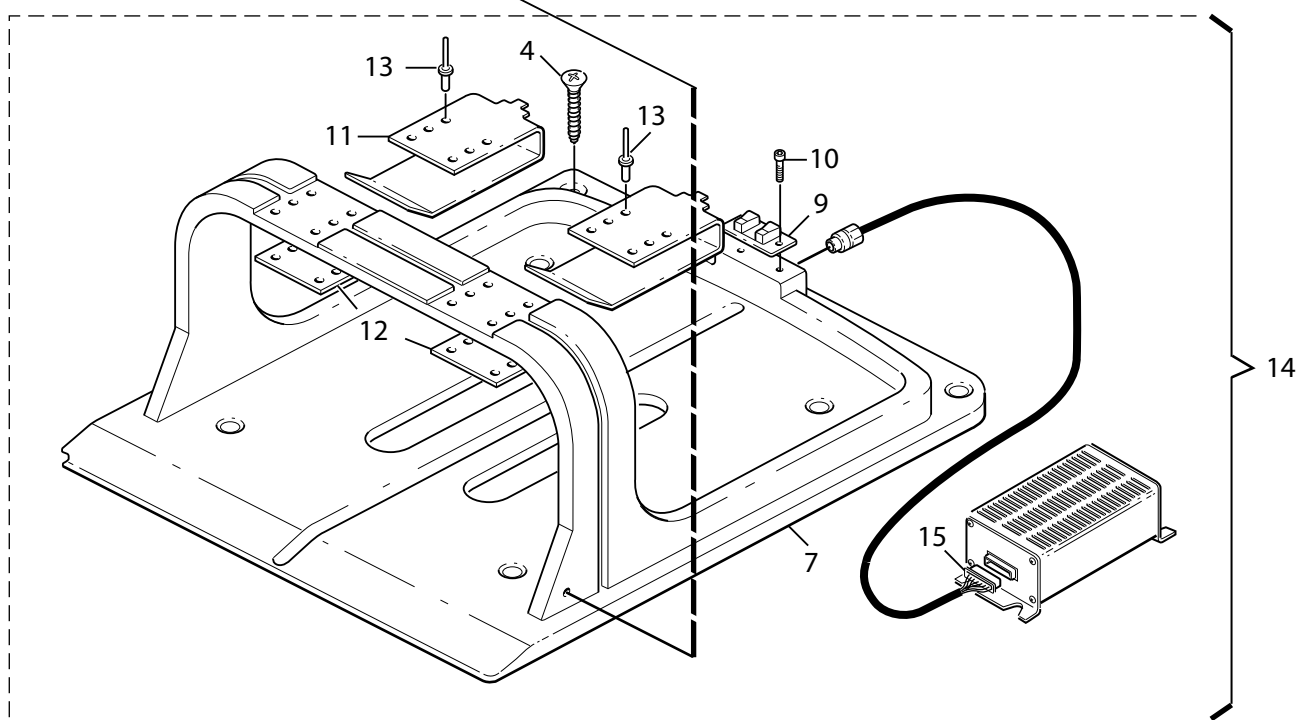

Utgåva Issue 2012-11		Bildnr Picture No 05_500		AUTOCLIP 520/523/525/525S LADDNINGSBAS		AUTOCLIP 520/523/525/525S RECHARGING BASE		Sida Page 10	
Pos. Fig.	Antal/Quantity				Art nr Part No	Benämning	Description	Sats Kit	Anmärkning Notes
	8124	8123	8125	8126					
1	1	1	1	1	1126-1241-01	Kåpa.....	Garage cover		
3	3	3	3	3	1126-1204-01	Skruv	Screw.....		
4	6	6	6	6	1126-1242-01	Nitar	Nails		
7	1	1	1	1	1126-1243-01	Laddningsbas.....	Recharging underbase		
8	1	1	1	1	1126-1081-01	Laddningsbaskabel	Recharging supply cable....		
9	1	1	1	1	1126-1078-01	Kontakt	Connector		
10	2	2	2	2	1126-1244-01	Skruv	Screw.....		
11	2	2	2	2	1126-1245-01	Laddningsplatta	Recharging plate		
12	2	2	2	2	1126-1246-01	Plåt.....	Plate.....		
13	8	8	8	8	1126-1247-01	Nit.....	Rivet.....		
14	1	1	1	1	1126-1248-01	Laddningsbas.....	Recharging underbase		
15	1	1	1	1	1126-1082-01	Ansutningskit.....	Connector kit.....