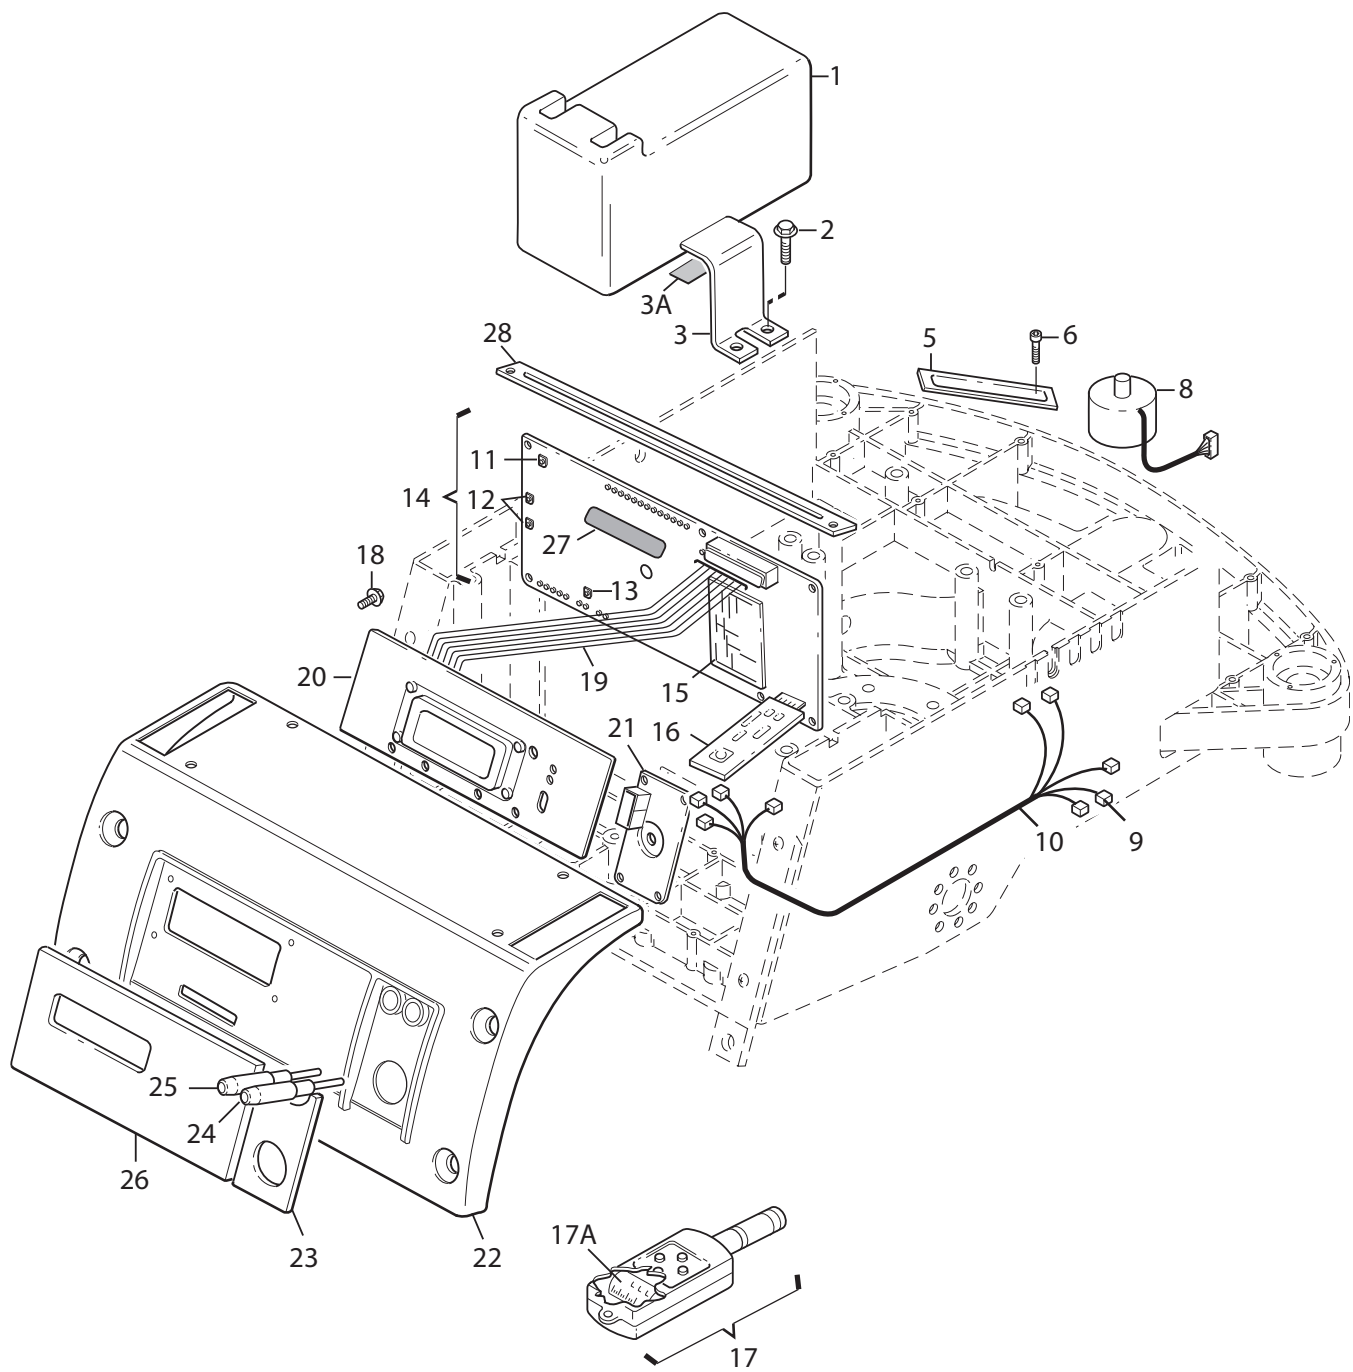

Utgåva Issue 2012-11		Bildnr Picture No 04_500				AUTOCLIP 520/523/525/525S EL		AUTOCLIP 520/523/525/525S ELECTRICAL PARTS		Sida Page 8	
Pos. Fig.	Antal/Quantity				Art nr Part No	Benämning	Description	Sats Kit	Anmärkning Notes		
	8124	8123	8125	8126							
1	1	1	1	2	1126-9105-01	Batteri	Battery		Lithium (25.2V 6A)		
1	1	1	1	2	1126-1033-01	Batteri	Battery		Lithium (25.2V 6A)		
2	4	4	4	4	1126-1165-01	Skruv	Screw				
3	2	2	2	2	1126-1166-01	Batterifäste	Battery bracket		6,9Ah		
3A	1	1	1	1	1126-1258-01	Packning	Gasket		B15D		
5	1	1	1	1	1126-1226-01	LED Display	LED Board				
6	2	2	2	2	1126-1227-01	Skruv	Screw				
8	1	1	1	1	1126-1073-01	Spole	Coil				
9	1	1	1	1	1126-1082-01	Anslutningskit	Connector kit				
10	1	1	1	1	1126-1228-01	Kablage	Harness				
11	1	1	1	1	1126-1155-01	Säkringskit	Fuse kit		F4 - 250V 250mAD		
12	1	1	1	1	1126-1052-01	Säkringskit	Fuse kit		F1 - 32V 1A		
13	1	1	1	1	1126-1053-01	Säkringskit	Fuse kit		F2 F3 - 32V 30A		
14	1				1126-1229-01	Moderkort	Mother board				
14		1	1		1126-1230-01	Moderkort	Mother board				
14				1	1126-1232-01	Moderkort	Mother board				
15	1	1	1	1	1126-9117-01	Mottagare	Receiver		"A" Channel		
15	1	1	1	1	1126-9118-01	Mottagare	Receiver		"B" Channel		
15	1	1	1	1	1126-9119-01	Mottagare	Receiver		"C" Channel		
16	1	1	1	1	1126-1233-01	Fjärrkontrollmottagare	Remote control receiver				
17	1	1	1	1	1126-1234-01	Fjärrkontroll	Remote control				
17A	1	1	1	1	1126-1235-01	Batteri	Battery				
18	4	4	4	4	1126-1200-01	Skruv	Screw				
19	1	1	1	1	1126-1236-01	Displaykabel	Display cable				
20	1	1	1	1	1126-1160-01	Display	Display		Russian+Latin		
21				1	1126-9120-01	Alarmsystem	Alarm device		525S		
22	1	1	1	1	1126-1237-01	Konsol-bakre	Back carter				
23	1	1	1	1	1126-1238-01	Tätning	Rain adhesive				
24	1	1	1	1	1126-1124-01	Regnsensor (yttre)	Rain contact				
25	1	1	1	1	1126-1123-01	Regnsensor	Rain contact				
26	1	1	1	1	1126-1239-01	Panel	Key board				
27	1	1	1	1	1126-1164-01	Kit värmesänkning	Heat sink-kit				
28	1	1	1	1	1126-1240-01	Panelstag	Board block