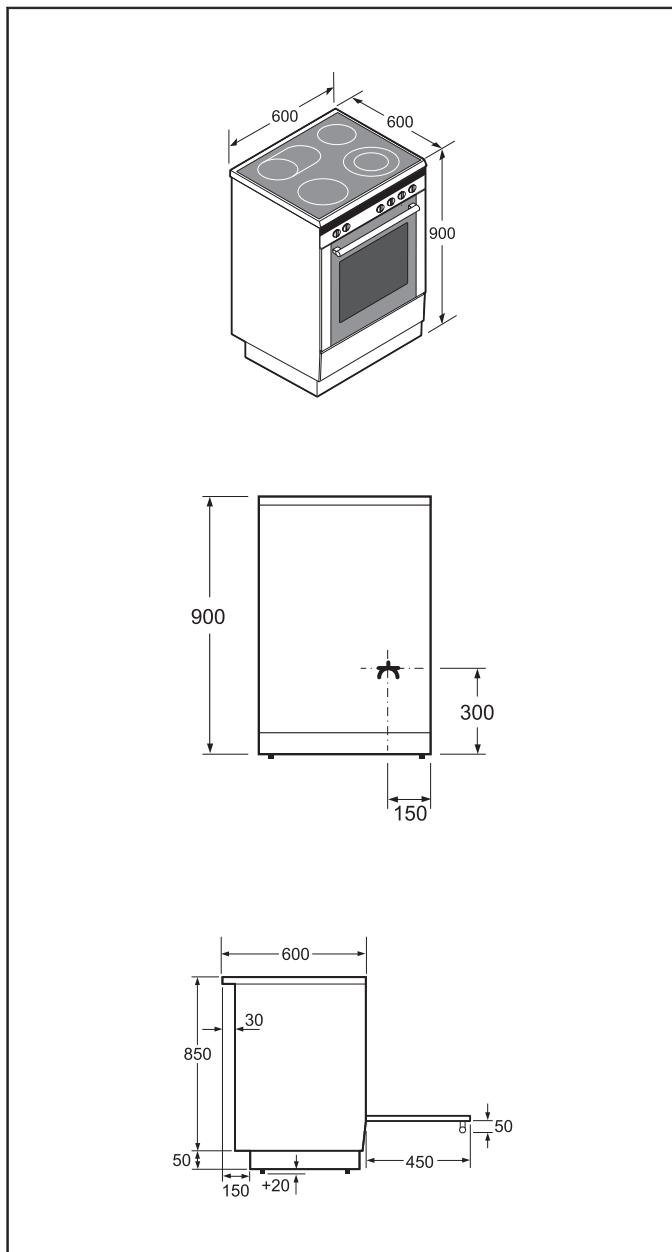

HC 748233U, vit Spis, 60 cm

- Justerbara fötter i höjddled
- Teleskoputdrag finns som extra tillbehör

Medföljande tillbehör

- 2 x Bakplåt i emalj
- 1 x Galler
- 1 x Långpanna

Extra tillbehör / Passar till

EAN-kod

4242003604533

Basfakta

Anslutningseffekt (W): 10700

Mått i mm (H x B x D): 900 x 600 x 600

Zoner / Plattor - storlek och effekt

			
180 mm 1.8 kW	180 mm 1.8 kW	145 mm 1.4 kW	220 mm 2.2 kW

Skapad: 2012-10-20