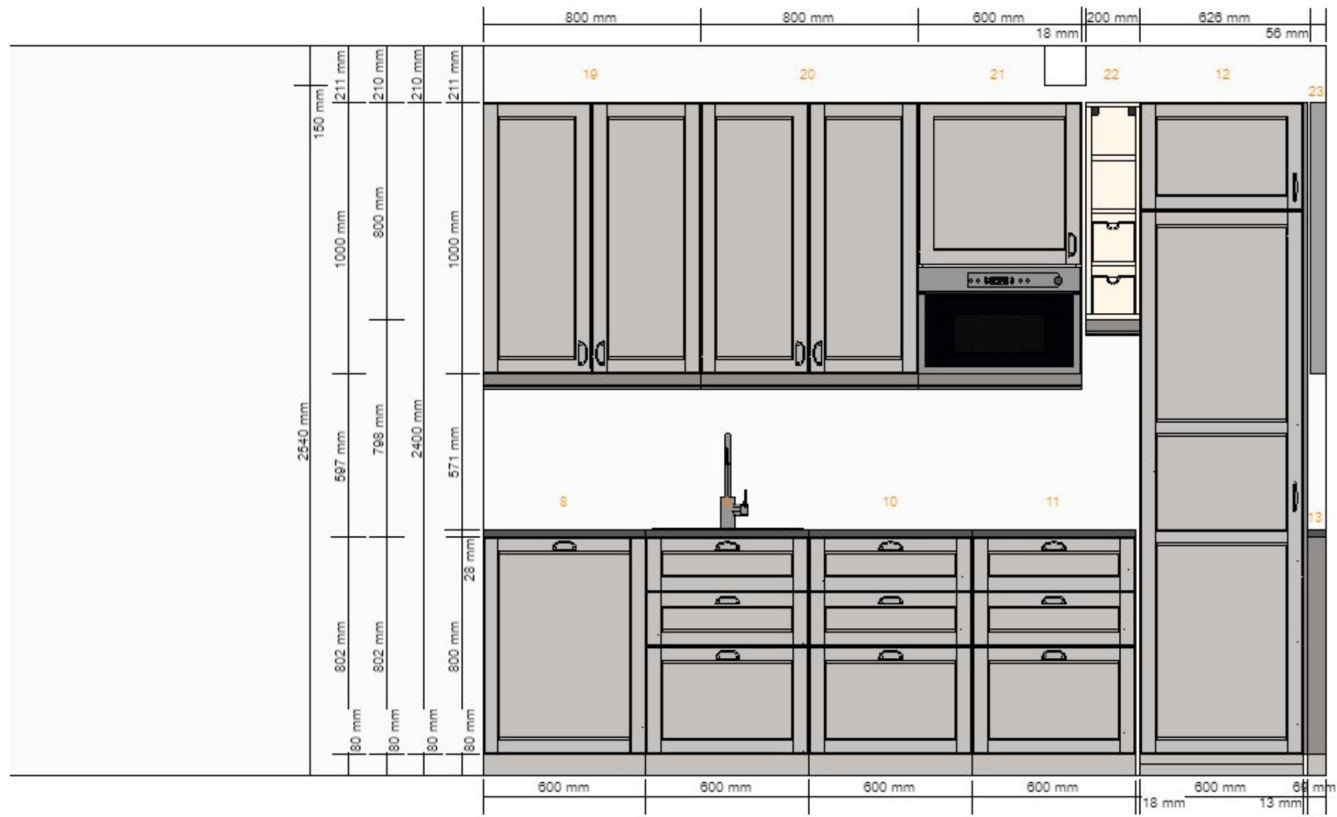

Ritningens namn
spis hö fönster med
fläkt+diskho, DM/ho andra
Ritningsnummer
0001-2595-1358

Inkluderat i priset
Belysning 2 475 kr
Vitvaror 36 064 kr

Pris för denna kombination
95 251 kr

Användarnamn (E-postadress eller IKEA FAMILY-nummer)

spis hö fönster med fläkt+diskho, DM/ho andra - Vagg höger övre
0001-2595-1358

Alla mått är i mm

spis hö fönster med fläkt+diskho, DM/ho andra - Vägghöjer nedre
0001-2595-1358

Alla mått är i mm

spis hö fönster med fläkt+diskho, DM/ho andra - Vagg höger nedre
0001-2595-1358

Alla mått är i mm

spis hö fönster med fläkt+diskho, DM/ho andra - Vagg vänster nedre
0001-2595-1358

Alla mått är i mm

Viktigt

IKEA kan ej ansvara för måttagning eller upplägget av rummets inredning. Priserna i detta program är för produkter som du hämtar från IKEA, tar med hem och monterar själv. All önskad hemleverans, montering, installation samt måttbeställning är en separat kostnad och är inte inkluderat i priset. Vi reserverar oss från förändringar i produktsortimentet. IKEA rekommenderar att en säljare går igenom ritningen innan beställning.