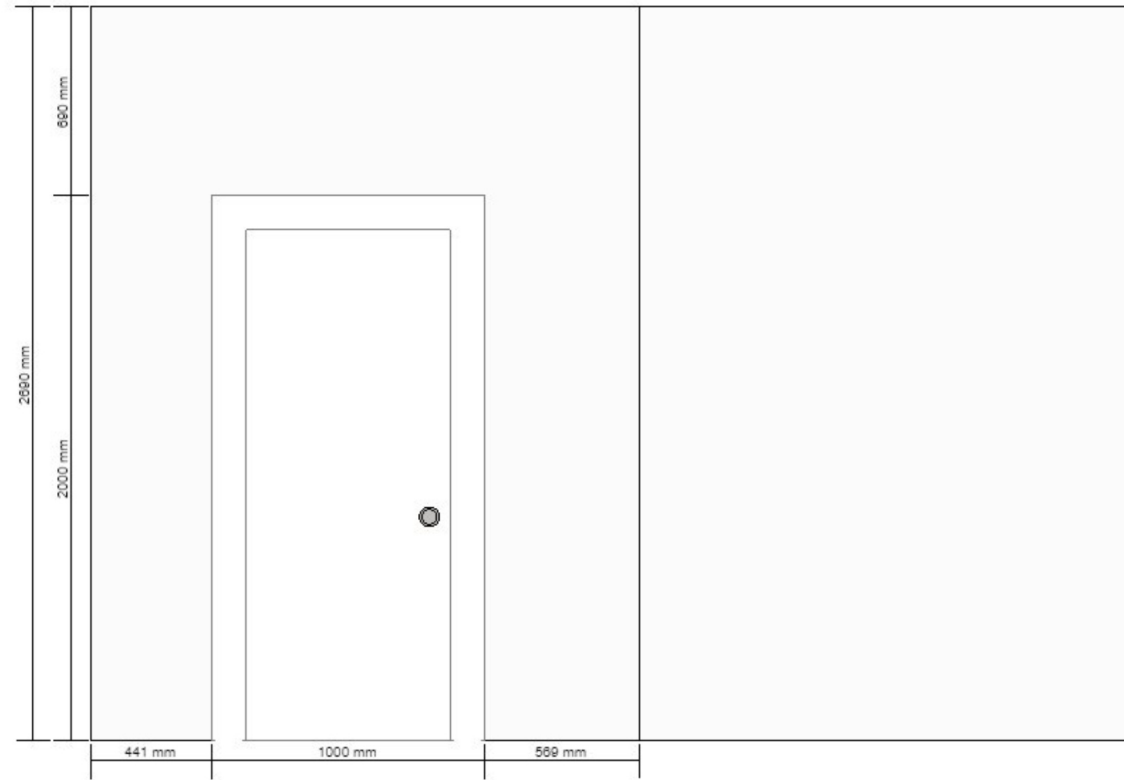

spis hö fönster med fläkt+diskho, DM/ho andra - Vagg höger övre
0001-2595-1358

Alla mått är i mm

spis hö fönster med fläkt+diskho, DM/ho andra - Vägghöjer nedre
0001-2595-1358

Alla mått är i mm

spis hö fönster med fläkt+diskho, DM/ho andra - Vagg höger nedre
0001-2595-1358

Alla mått är i mm

spis hö fönster med fläkt+diskho, DM/ho andra - Vagg vänster nedre
0001-2595-1358

Alla mått är i mm

Viktigt

IKEA kan ej ansvara för måttagning eller upplägget av rummets inredning. Priserna i detta program är för produkter som du hämtar från IKEA, tar med hem och monterar själv. All önskad hemleverans, montering, installation samt måttbeställning är en separat kostnad och är inte inkluderat i priset. Vi reserverar oss från förändringar i produktsortimentet. IKEA rekommenderar att en säljare går igenom ritningen innan beställning.