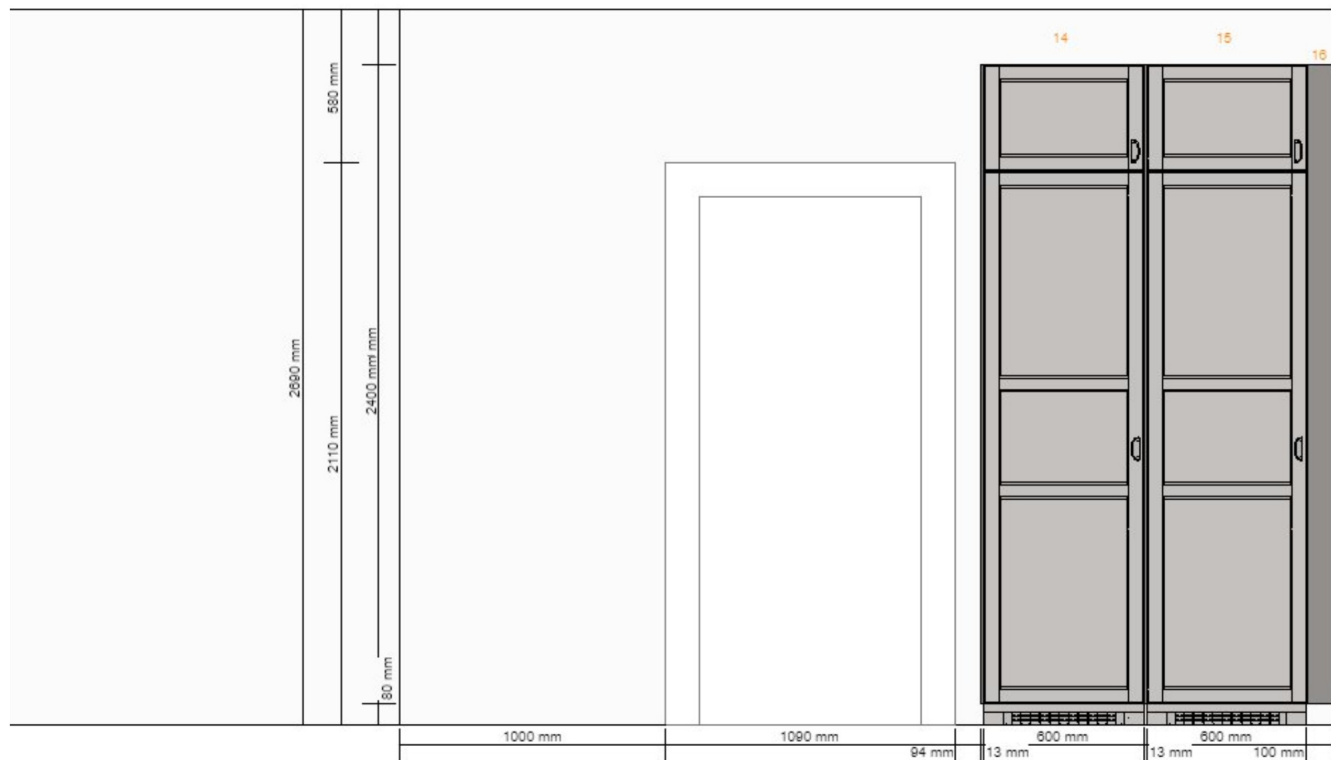

spis hö fönster med fläkt+diskho, DM/ho andra - Vagg höger övre
0001-2595-1358

Alla mått är i mm

spis hö fönster med fläkt+diskho, DM/ho andra - Vägghöjer nedre
0001-2595-1358

Alla mått är i mm

spis hö fönster med fläkt+diskho, DM/ho andra - Vagg höger nedre
0001-2595-1358

Alla mått är i mm

spis hö fönster med fläkt+diskho, DM/ho andra - Vagg vänster nedre
0001-2595-1358

Alla mått är i mm

Viktigt

IKEA kan ej ansvara för måttagning eller upplägget av rummets inredning. Priserna i detta program är för produkter som du hämtar från IKEA, tar med hem och monterar själv. All önskad hemleverans, montering, installation samt måttbeställning är en separat kostnad och är inte inkluderat i priset. Vi reserverar oss från förändringar i produktsortimentet. IKEA rekommenderar att en säljare går igenom ritningen innan beställning.