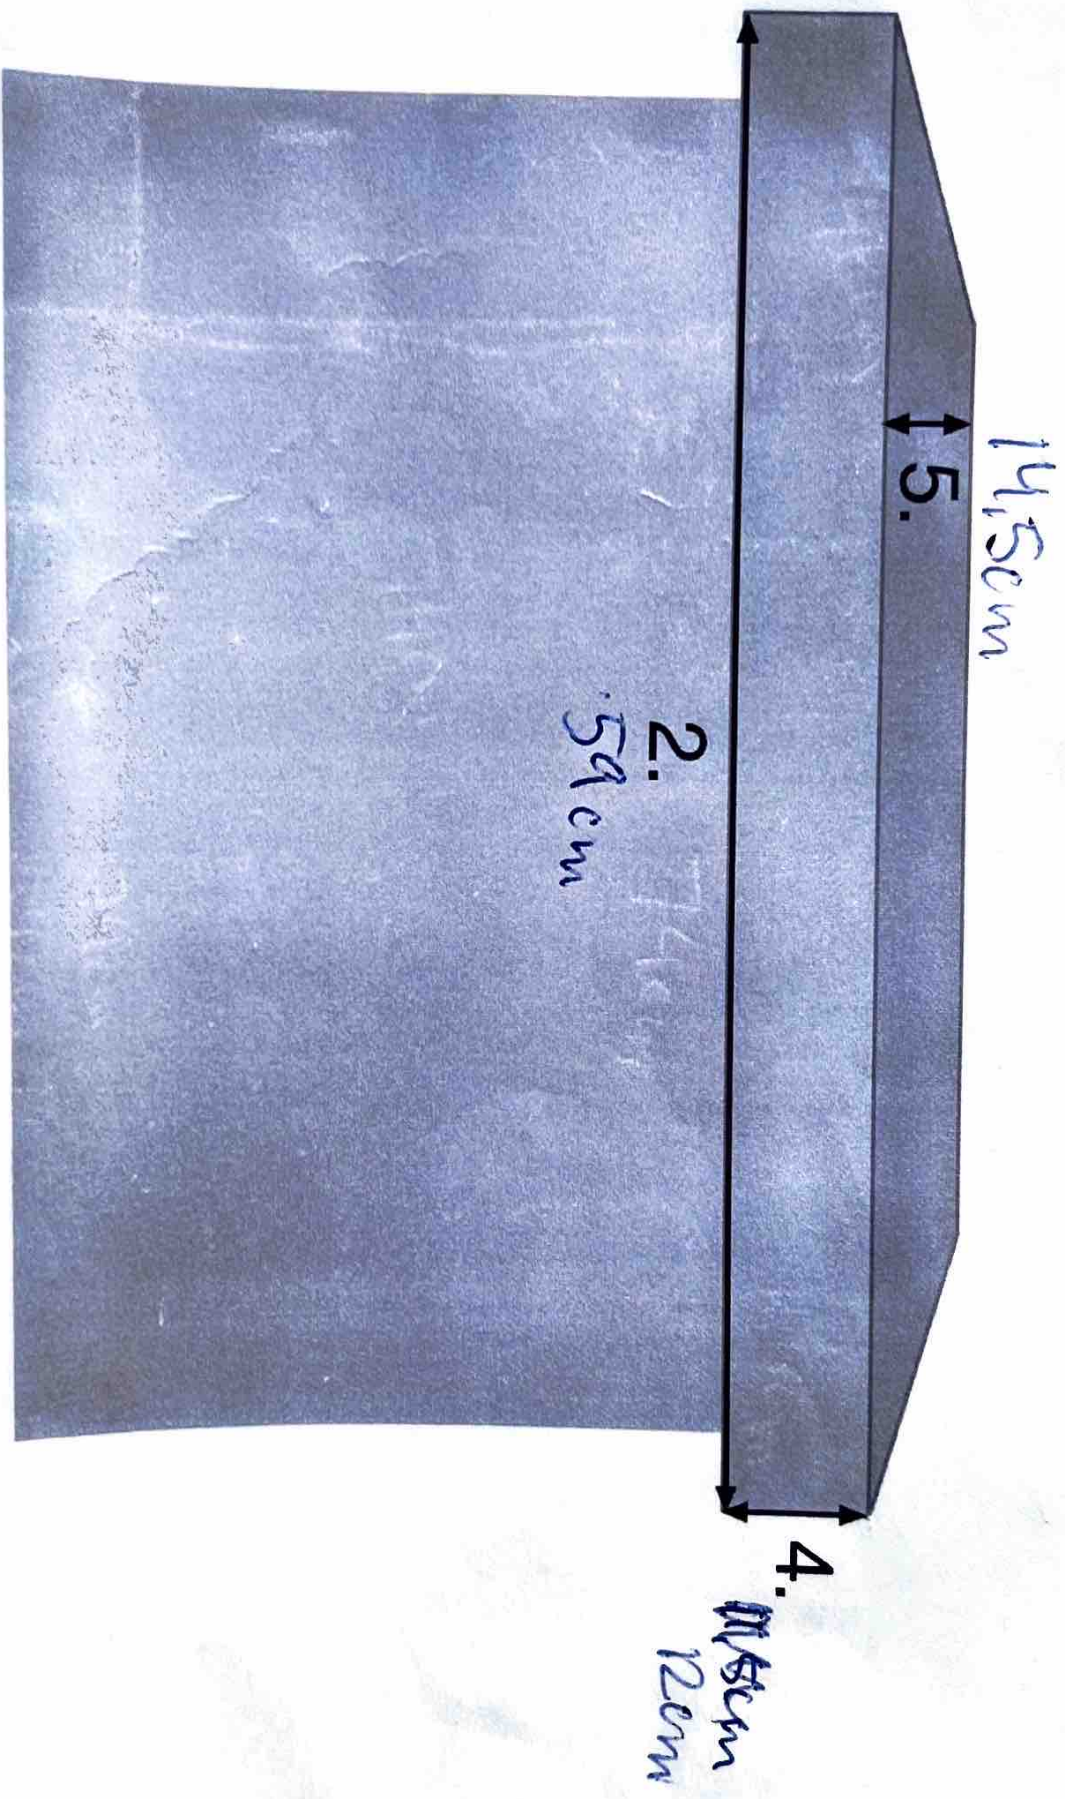

59 cm

32 cm 14 cm

19 cm

11.5 cm

74 cm

7 cm

74 cm

28 cm

9.5 cm

46 cm

14 cm

35cm

15cm
20cm

74cm

14cm

10cm

14cm

15cm

11.5cm

59cm

1. LÅNGSIDA 74cm
2. KORTSIDA 59cm
3. RÖKKANAL YTTERDIAMETER LÅNGSIDA OCH KORTSIDA 46cm
4. HÖJD PÅ TEGELKRANSEN 11,5cm
5. MÅTT FRÅN SKORSTENENS YTTERKANT TILL RÖKKANAL

- 1. LÅNGSIDA 74 cm
- 4. HÖJD PÅ TEGELKRANSEN ~~11.5 cm~~ 12 cm
- 5. MÅTT FRÅN SKORSTENENS YTTERKANT TILL RÖKKANAL 14 cm

4.
~~11.5 cm~~
 12 cm

- 2. KORTSIDA 59 cm
- 4. HÖJD PÅ TEGELKRANSEN 11,5 cm 12 cm
- 5. MÅTT FRÅN SKORSTENENS YTTERKANT TILL RÖKKANAL 14,5 cm

2. 59cm

1. 74cm

- 1. LÅNGSIDA 74cm
- 2. KORTSIDA 59cm
- 3. RÖKKANAL YTTERDIAMETER LÅNGSIDA OCH KORTSIDA
- 5. MÅTT FRÅN SKORSTENENS YTTERKANT TILL RÖKKANAL 14cm