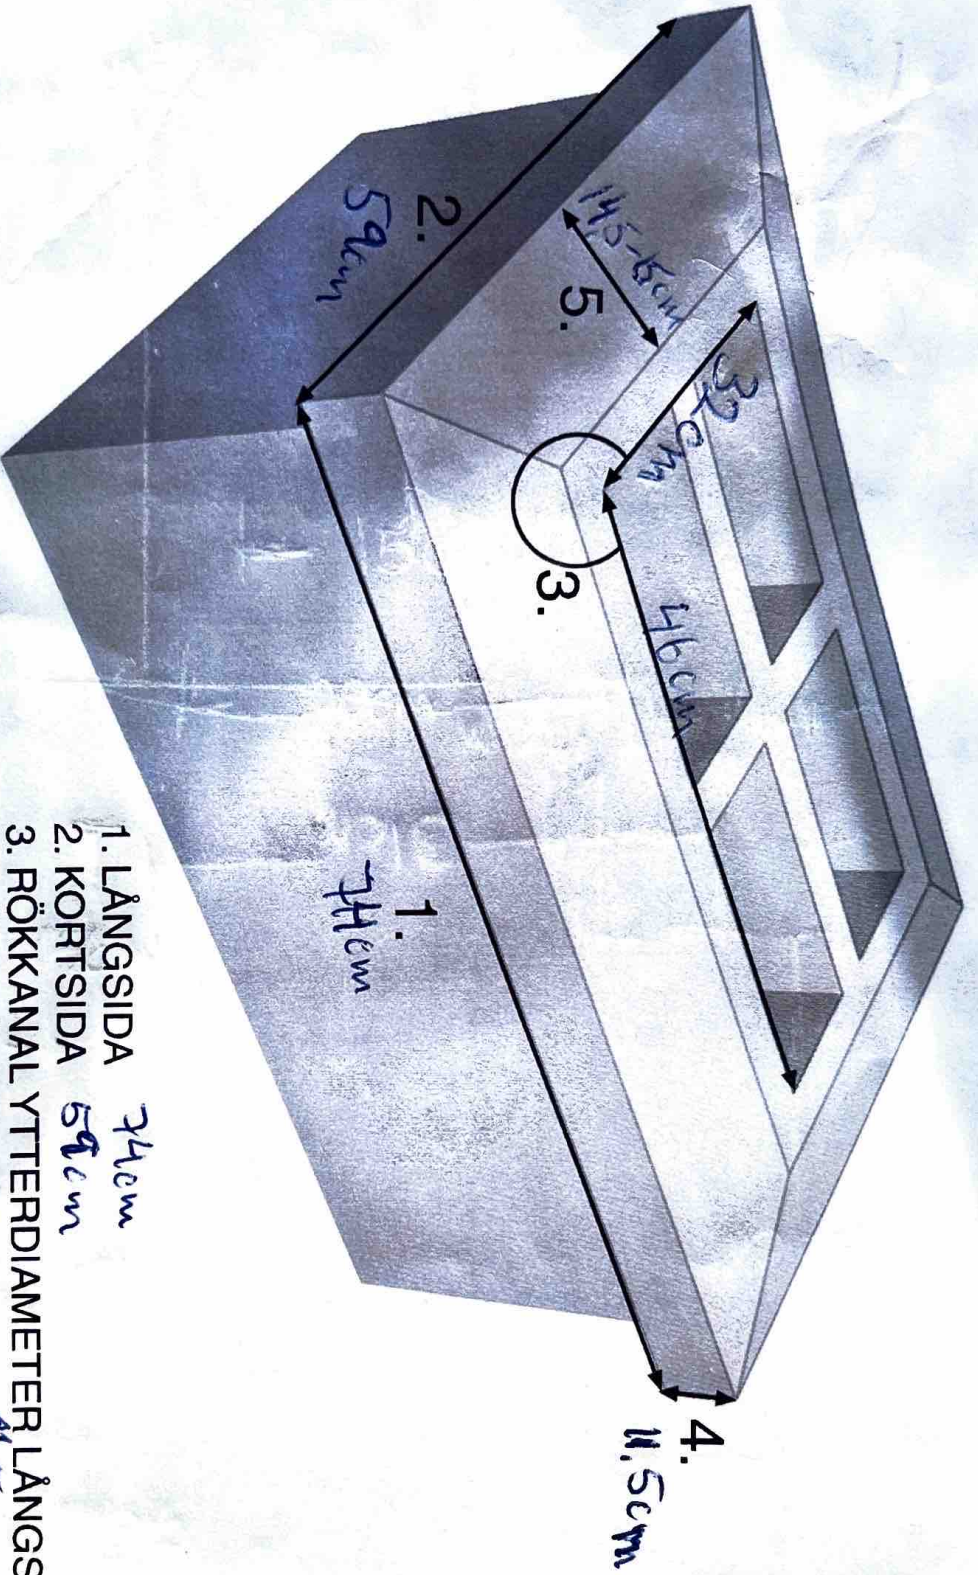

59 cm

32 cm 14 cm

19 cm

11.5 cm

74 cm

7 cm

74 cm

28 cm

9.5 cm

46 cm

14 cm

35cm

15cm
20cm

74cm

14cm

10cm

14cm

15cm

11.5cm

59cm

1. LÅNGSIDA 74cm
2. KORTSIDA 59cm
3. RÖKKANAL YTTERDIAMETER LÅNGSIDA OCH KORTSIDA 46cm
4. HÖJD PÅ TEGELKRANSEN 11,5cm
5. MÅTT FRÅN SKORSTENENS YTTERKANT TILL RÖKKANAL

- 1. LÅNGSIDA 74 cm
- 4. HÖJD PÅ TEGELKRANSEN ~~11.5 cm~~ 12 cm
- 5. MÅTT FRÅN SKORSTENENS YTTERKANT TILL RÖKKANAL 14 cm

4.
~~11.5 cm~~
 12 cm

- 2. KORTSIDA 59 cm
- 4. HÖJD PÅ TEGELKRANSEN 11,5 cm 12 cm
- 5. MÅTT FRÅN SKORSTENENS YTTERKANT TILL RÖKKANAL 14,5 cm

2. 59cm

1. 74cm

- 1. LÅNGSIDA 74cm
- 2. KORTSIDA 59cm
- 3. RÖKKANAL YTTERDIAMETER LÅNGSIDA OCH KORTSIDA
- 5. MÅTT FRÅN SKORSTENENS YTTERKANT TILL RÖKKANAL 14cm