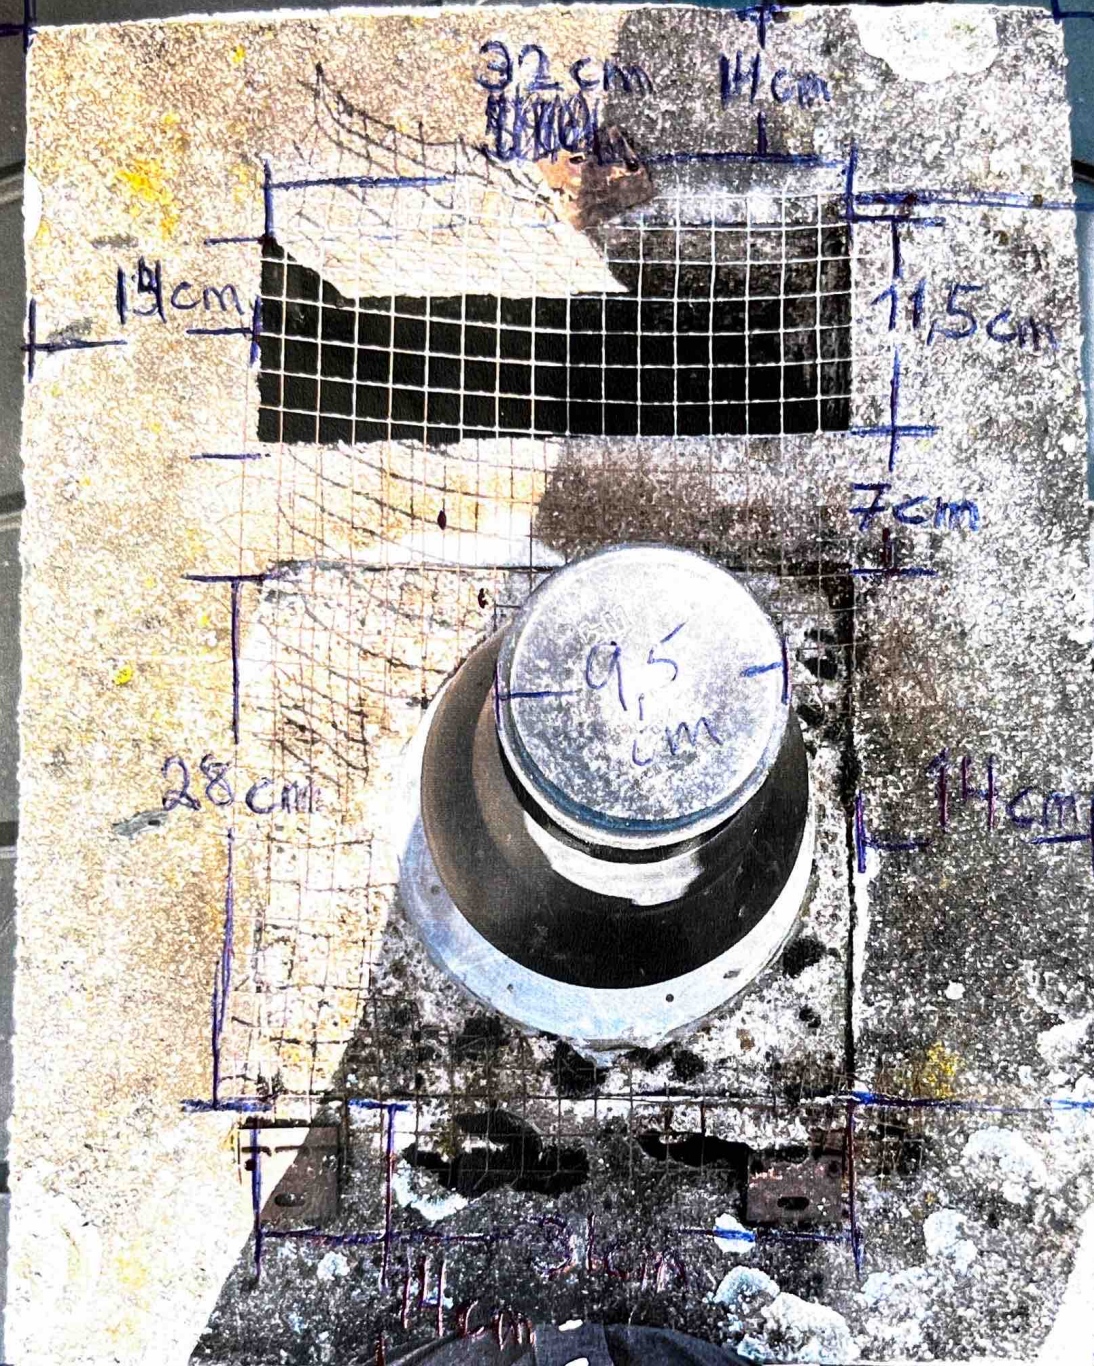

59 cm

32 cm 14 cm

19 cm

11.5 cm

74 cm

7 cm

74 cm

28 cm

9.5 cm

46 cm

14 cm

35cm

15cm
20cm

74cm

14cm

10cm

14cm

15cm

11.5cm

59cm

1. LÅNGSIDA 74cm
2. KORTSIDA 59cm
3. RÖKKANAL YTTERDIAMETER LÅNGSIDA OCH KORTSIDA 46cm
4. HÖJD PÅ TEGELKRANSEN 11,5cm
5. MÅTT FRÅN SKORSTENENS YTTERKANT TILL RÖKKANAL

- 1. LÅNGSIDA 74 cm
- 4. HÖJD PÅ TEGELKRANSEN ~~11.5 cm~~ 12 cm
- 5. MÅTT FRÅN SKORSTENENS YTTERKANT TILL RÖKKANAL 14 cm

4.
~~11.5 cm~~
 12 cm

- 2. KORTSIDA 59 cm
- 4. HÖJD PÅ TEGELKRANSEN 11,5 cm 12 cm
- 5. MÅTT FRÅN SKORSTENENS YTTERKANT TILL RÖKKANAL 14,5 cm

2. 59cm

1. 74cm

- 1. LÅNGSIDA 74cm
- 2. KORTSIDA 59cm
- 3. RÖKKANAL YTTERDIAMETER LÅNGSIDA OCH KORTSIDA
- 5. MÅTT FRÅN SKORSTENENS YTTERKANT TILL RÖKKANAL 14cm