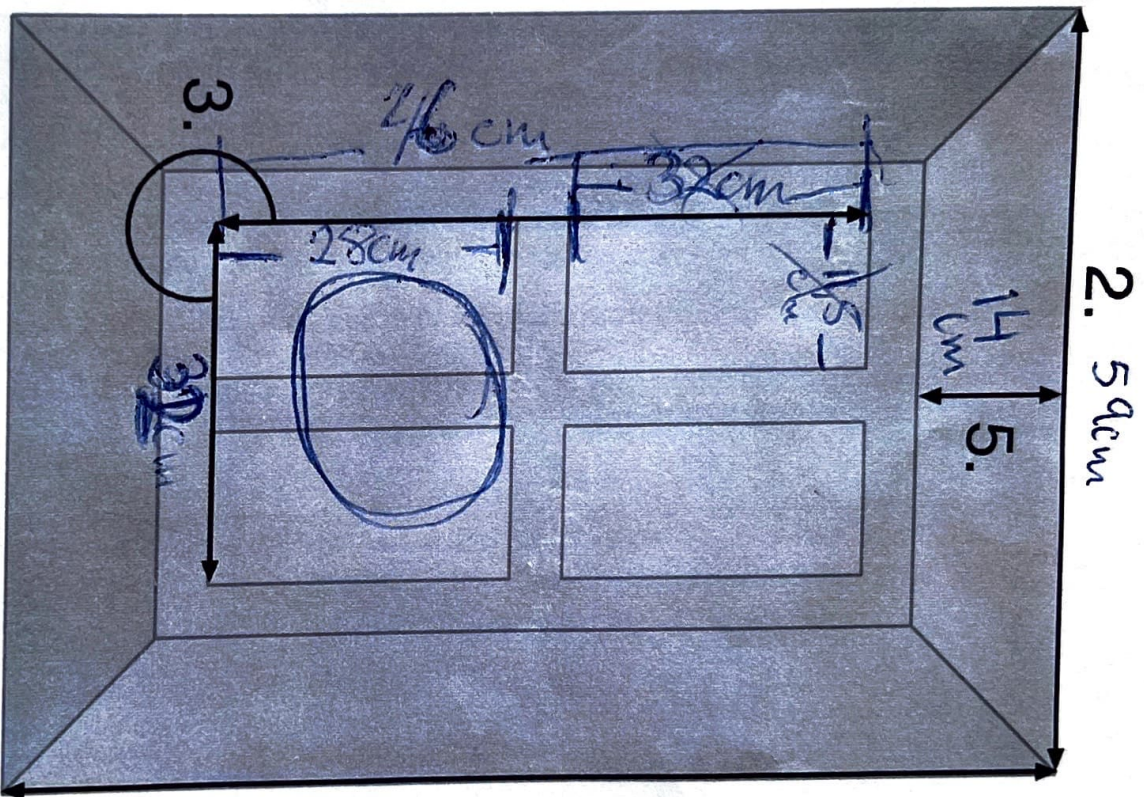

14cm

15cm

11.5cm

59cm

1. LÅNGSIDA 74cm
2. KORTSIDA 59cm
3. RÖKKANAL YTTERDIAMETER LÅNGSIDA OCH KORTSIDA 46cm
4. HÖJD PÅ TEGELKRANSEN 11,5cm
5. MÅTT FRÅN SKORSTENENS YTTERKANT TILL RÖKKANAL

- 1. LÅNGSIDA 74 cm
- 4. HÖJD PÅ TEGELKRANSEN ~~11.5 cm~~ 12 cm
- 5. MÅTT FRÅN SKORSTENENS YTTERKANT TILL RÖKKANAL 14 cm

4.
~~11.5 cm~~
 12 cm

- 2. KORTSIDA 59 cm
- 4. HÖJD PÅ TEGELKRANSEN 11,5 cm 12 cm
- 5. MÅTT FRÅN SKORSTENENS YTTERKANT TILL RÖKKANAL 14,5 cm

2. 59cm

1. 74cm

- 1. LÅNGSIDA 74cm
- 2. KORTSIDA 59cm
- 3. RÖKKANAL YTTERDIAMETER LÅNGSIDA OCH KORTSIDA
- 5. MÅTT FRÅN SKORSTENENS YTTERKANT TILL RÖKKANAL 14cm