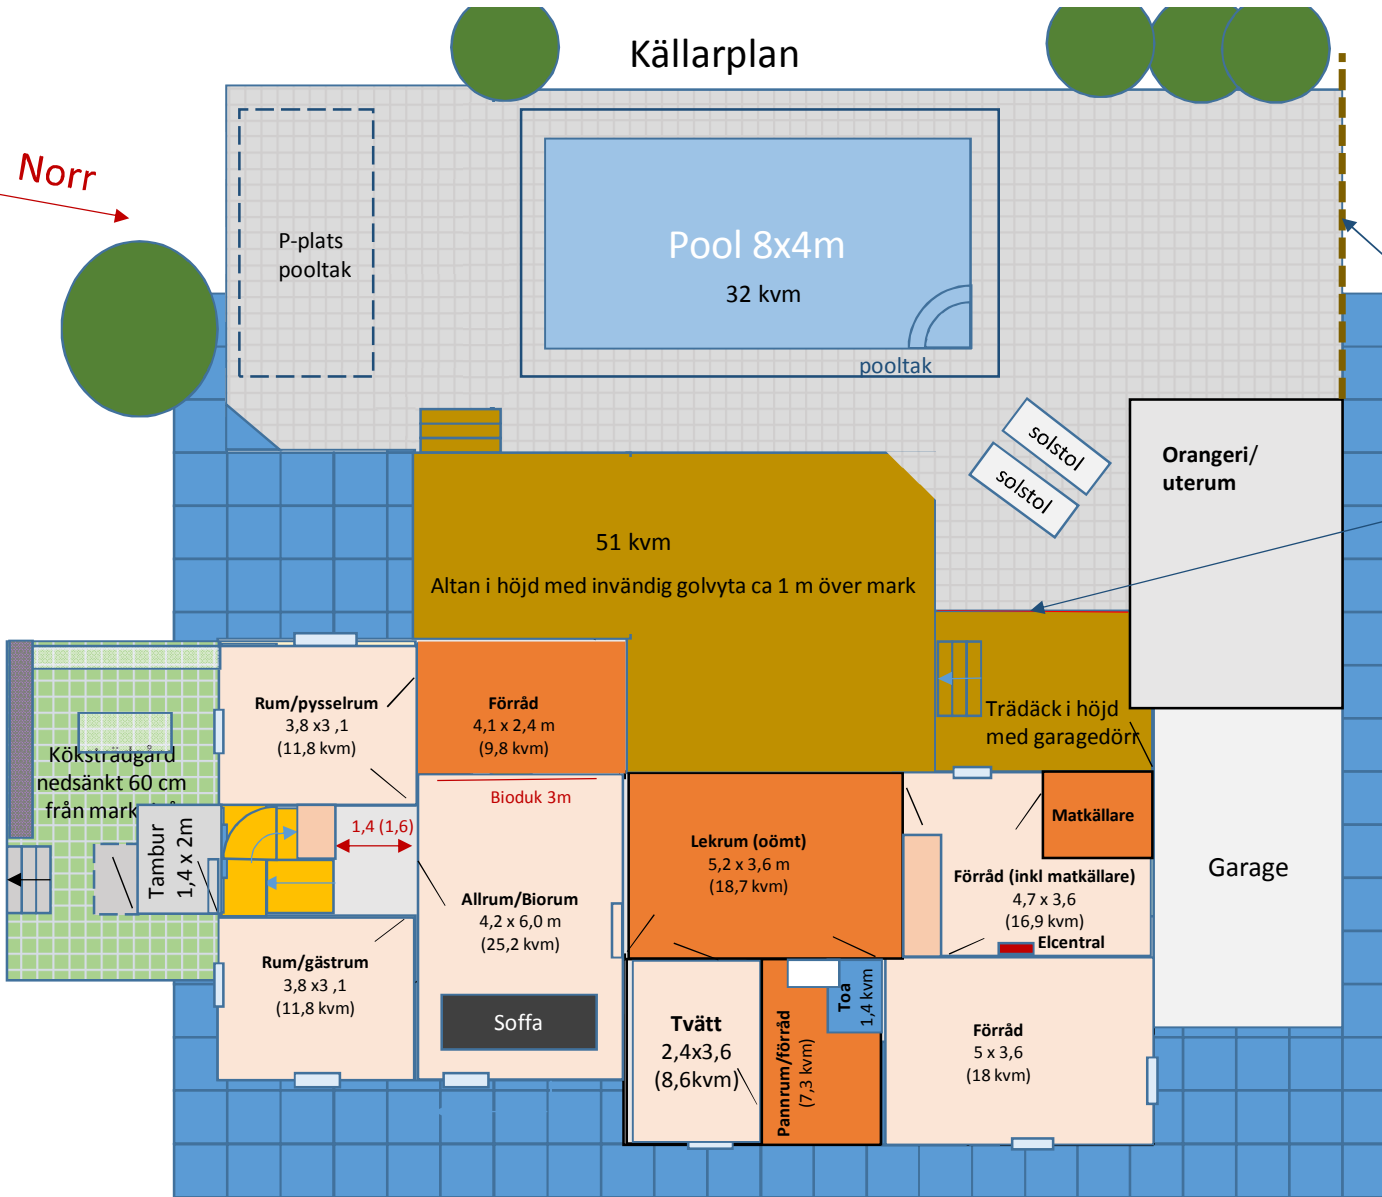

Källarplan

Norr

Storlek tillbyggnad (inv):
71 kvm + 68 kvm källare

Träplank

Ett ca 2 m högt insynskyddande träplank längs tomtragrens vid poolområdet

Höjdskillnad

Trädäcket ligger 1 steg (15 cm) över plattsatt markyta

 = måttreferensruta 1x1 m

 = Befintligt träd/större buske

 = garderober

 = kamin