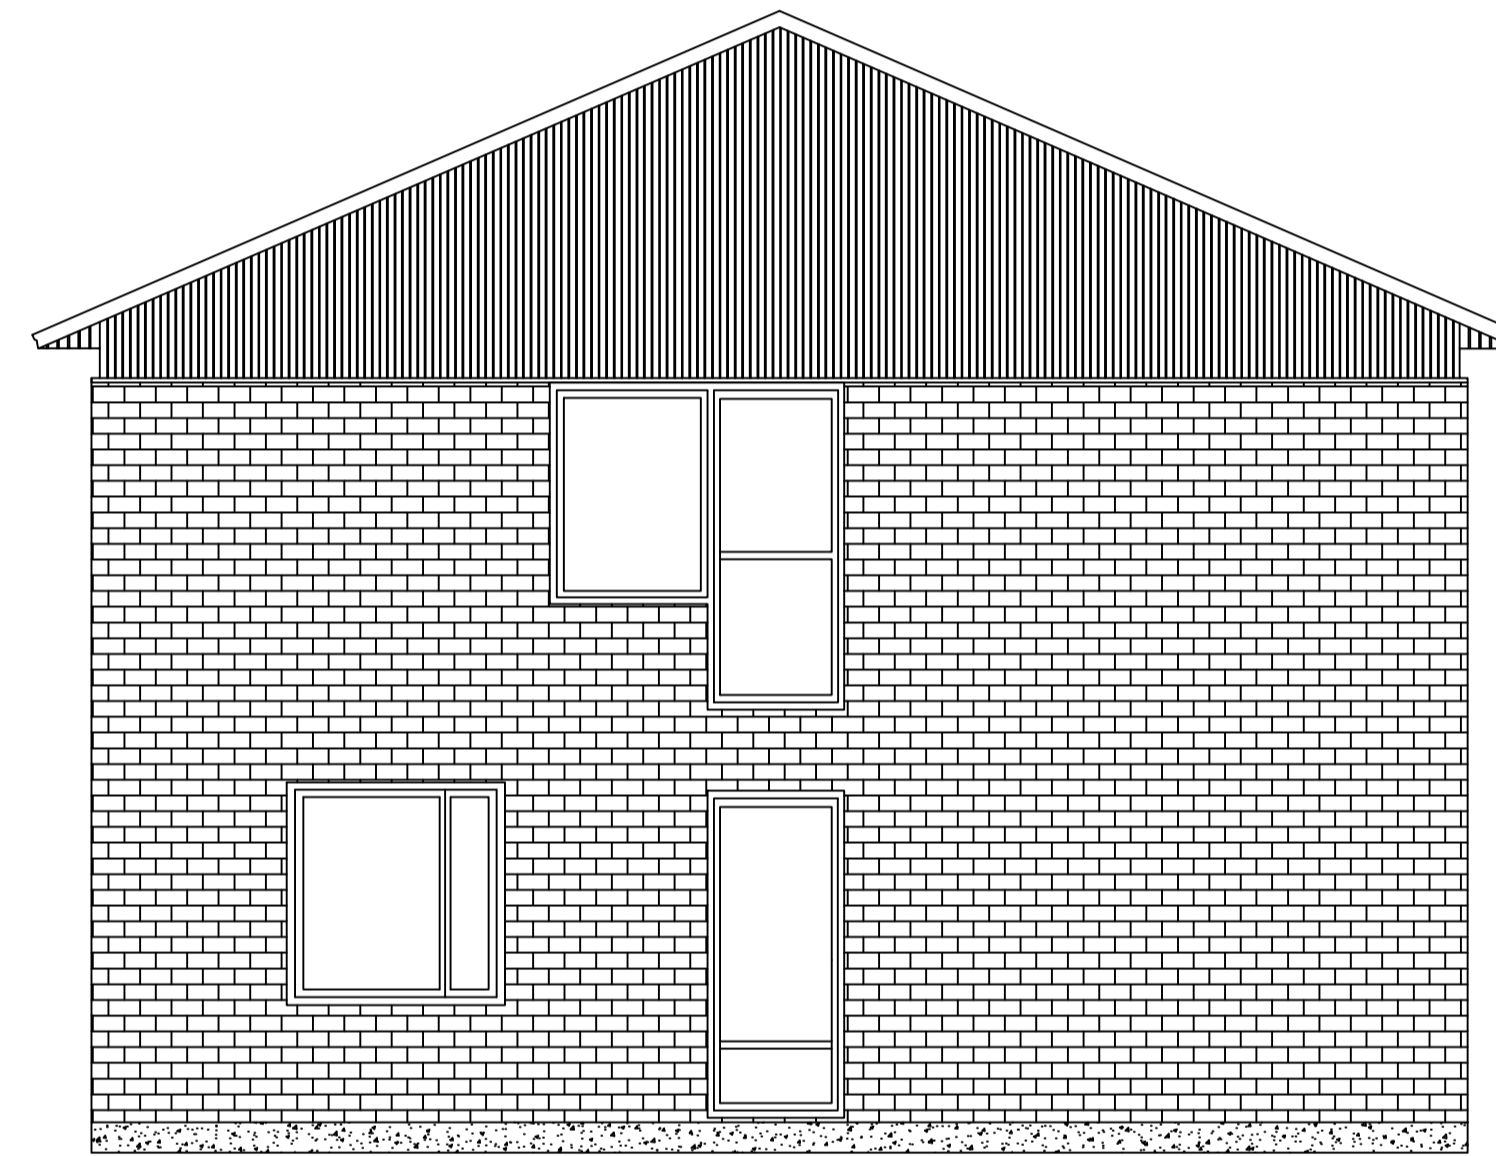

PRINCIPSEKTION, BEFINTLIG UTSEENDE
SKALA 1:50 (A1)
SKALA 1:100 (A3)

PRINCIPSEKTION, NYTT UTSEENDE
SKALA 1:50 (A1)
SKALA 1:100 (A3)

NY ALTANDÖRR UTFÖRS LIKA BEFINTLIG ALTANDÖRR. KOPPLADE FÖNSTER ENLIGT FÖNSTERUPPSTÄLLNINGAR. SE BIFOGAD RITNING "FÖNSTERUPPSTÄLLNINGAR A 170". FÖNSTER TYP F2V.