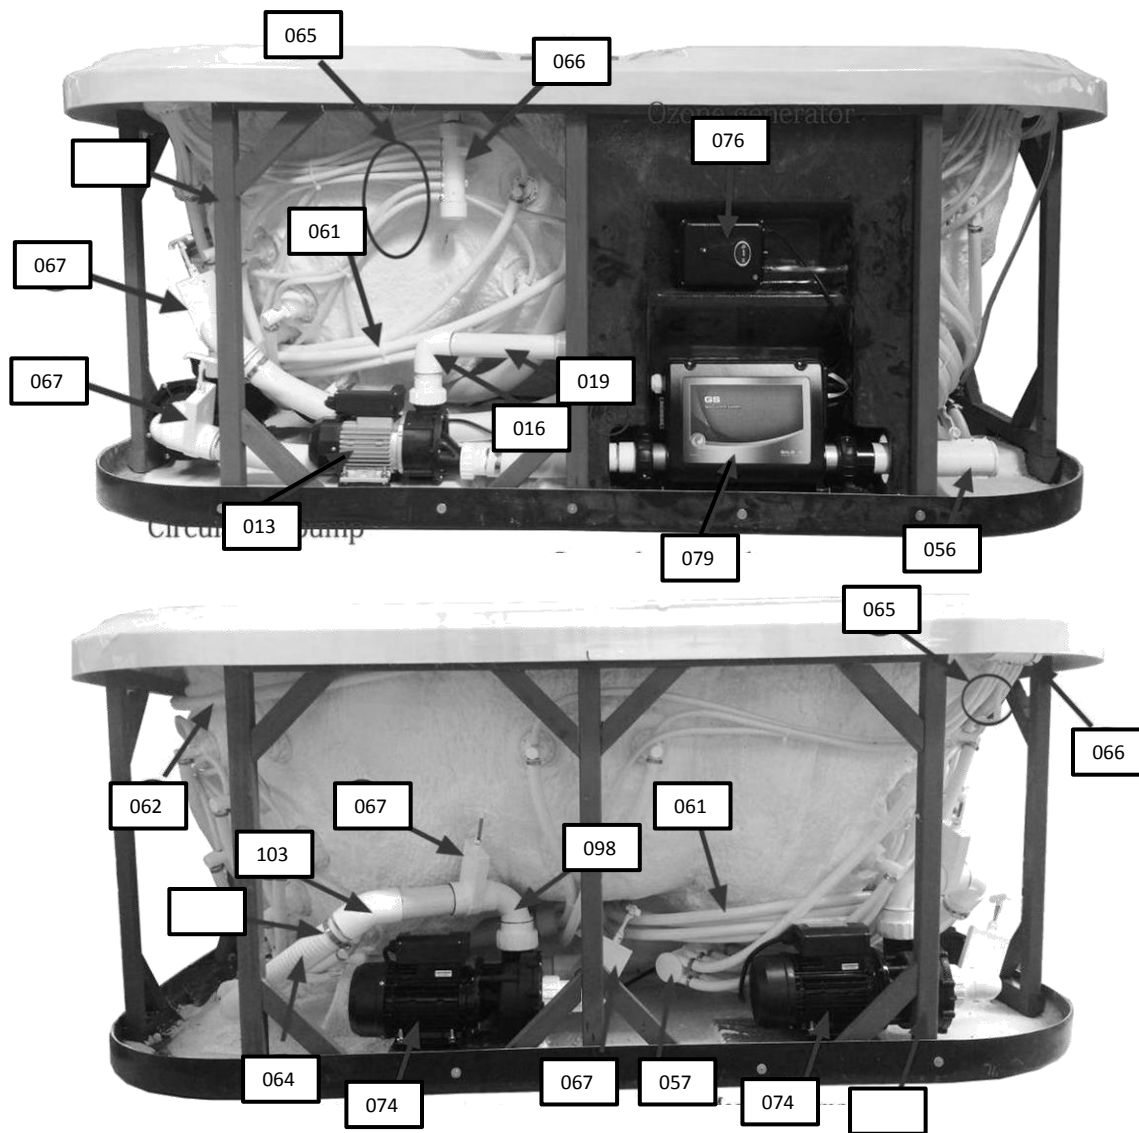

2014-  
Art. nr.: 9610-0002  
Namn: Spabad svart 2 personer  
Namn: Spabad Enjoy svart

2015-  
Art. nr.: 9610-0113-0102  
Namn: Spabad Delight svart

All jets  
070

Spa Cover  
105

080

075

No.	Rusta item no.	Description	Unit price		No.	Rusta item no.	Description	Unit price	20
001	88411191	Control panel	600,00	SEK	028	88411374	Spa cover for AMC-1840*	2 495,00	SEK
002	88411194	Spa cover for AMC-2100B*	2 995,00	SEK	029	88411375	Acrylic bottle holder	149,00	SEK
003	88411199	Heater 3kW	1 800,00	SEK	030	88411376	plastic filter holder and cover	249,00	SEK
004	88411296	Connection for heater	99,00	SEK	031	95350085	Anti-raining bag (PE with foam inside)*	995,00	SEK
005	88411297	Connection for pump	99,00	SEK	032	95350090	Anti-raining bag (PE with foam inside)*	995,00	SEK
006	88411308	Control box CN	1 600,00	SEK	033	88411377	1 jet 3.5", 1 socket. double rotation S/S (for AMC-2100B)	99,00	SEK
007	88411340	3,5" jet covers with socket, single direct	99,00	SEK	034	88411378	1 jet 2,5", 1 socket. DOUBLE rotation S/S (for AMC-2100B)	99,00	SEK
008	88411371	3,5" jet covers with socket, single rotation	99,00	SEK	035	88411379	2 jet 2", 1 socket. Direct, S/S	99,00	SEK
009	88411372	3,5" jet covers with socket, double rotation	99,00	SEK	036	88411380	1 jet 2,5", 1 socket. Direct S/S	99,00	SEK
010	88411343	2" jet covers with socket, direct	99,00	SEK	037	88411381	1 jet 3.5", 1 socket. Single direct S/S	99,00	SEK
011	88411348	2.5" jet cover with socket, double rotation	99,00	SEK	038	88411388	2 jet 2", 1 socket. DOUBLE rotation S/S	99,00	SEK
012	88411341	Massage pump 2HP (model No.: TDA200)	1 995,00	SEK	039	88411382	Water divider and pipes for AMC-1840	299,00	SEK
013	88411342	CIRCULATION PUMP0,5HP (model No.: JA50)	1 495,00	SEK	040	88411383	Air adjustor (for AMC-1840), plastic	99,00	SEK
014	88411346	OZONE MIXER & OZONE CONNECTOR	49,90	SEK	041	88411384	Panel 2pcs (for AMC-1840)	99,00	SEK
015	88411356	SPEAKER	95,00	SEK	042	88411385	Corner panel 2 pcs (for AMC-1840)	99,00	SEK
016	88411361	1.5 inch 90 degree elbow	29,90	SEK	043	88411386	Panel 2pcs (for AMC-2100)	99,00	SEK
017	88411362	1.5 inch T-link	29,90	SEK	044	88411387	Corner panel 2 pcs (for AMC-2100)	99,00	SEK
018	88411363	1.5 inch straight joint	49,90	SEK	045	88411201	Circulation pump 1HP EA350 for 95350064	3 600,00	SEK
019	88411364	1.5 inch pipe (50CM)	49,90	SEK	046	88411395	Rubber gasket for heater	20,00	SEK
020	88411365	1.5 inch hose (2m)	59,90	SEK	047	88411344	Ozone generator (model no.:B-A01)	249,00	SEK
021	88411366	1.5 inch ball valve	99,00	SEK	048	88411347	Screw cover 4pcs	29,90	SEK
022	88411367	1.5"-3/4" T-link	39,90	SEK	049	88411358	temp sensor for 95350064,79,89	99,00	SEK
023	95301476	plastic filtration*	299,00	SEK	050	88411398	long side of the skirt panel for 0089	495,00	SEK
024	95301477	plastic filtration*	199,00	SEK	051	88411399	short side of the skirt panel for 0089	395,00	SEK
025	88411407	pillow (new, with hole to put on the hook of Spa)*	195,00	SEK	052	88411401	long side of the skirt panel for 0079	495,00	SEK
026	88411369	S/S champagne holder	299,00	SEK	053	88411402	short side of the skirt panel for 0079	395,00	SEK
027	88411373	LED light	299,00	SEK	054	88411403	2 inch reducing nipple	19,90	SEK