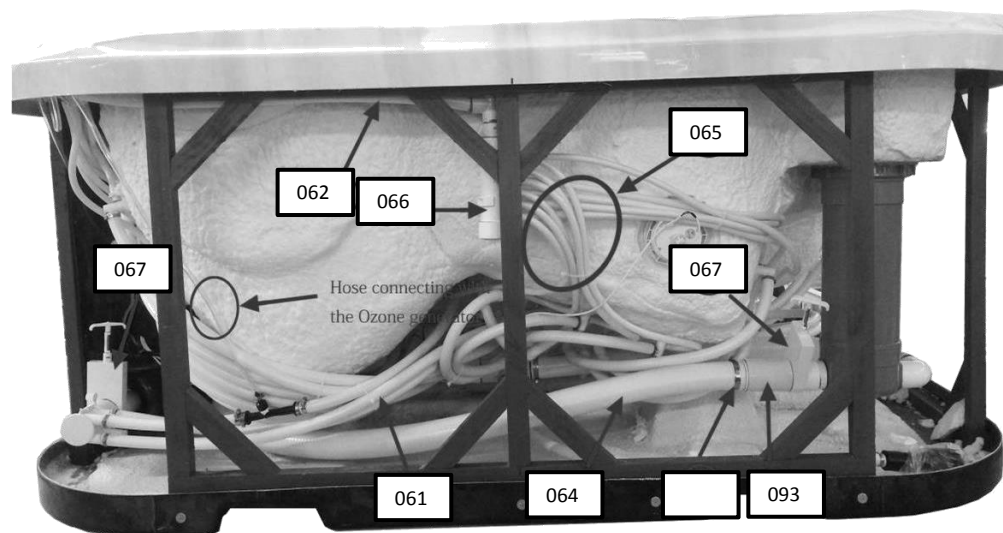

2014-  
Art. nr.: 9610-0002  
Namn: Spabad svart 2 personer  
Namn: Spabad Enjoy svart

2015-  
Art. nr.: 9610-0113-0102  
Namn: Spabad Delight svart

All jets  
070

Spa Cover  
105

080

075

No.	Rusta item no.	Description	Unit price		No.	Rusta item no.	Description	Unit price	20
001	88411191	Control panel	600,00	SEK	028	88411374	Spa cover for AMC-1840*	2 495,00	SEK
002	88411194	Spa cover for AMC-2100B*	2 995,00	SEK	029	88411375	Acrylic bottle holder	149,00	SEK
003	88411199	Heater 3kW	1 800,00	SEK	030	88411376	plastic filter holder and cover	249,00	SEK
004	88411296	Connection for heater	99,00	SEK	031	95350085	Anti-raining bag (PE with foam inside)*	995,00	SEK
005	88411297	Connection for pump	99,00	SEK	032	95350090	Anti-raining bag (PE with foam inside)*	995,00	SEK
006	88411308	Control box CN	1 600,00	SEK	033	88411377	1 jet 3.5", 1 socket. double rotation S/S (for AMC-2100B)	99,00	SEK
007	88411340	3,5" jet covers with socket, single direct	99,00	SEK	034	88411378	1 jet 2,5", 1 socket. DOUBLE rotation S/S (for AMC-2100B)	99,00	SEK
008	88411371	3,5" jet covers with socket, single rotation	99,00	SEK	035	88411379	2 jet 2", 1 socket. Direct, S/S	99,00	SEK
009	88411372	3,5" jet covers with socket, double rotation	99,00	SEK	036	88411380	1 jet 2,5", 1 socket. Direct S/S	99,00	SEK
010	88411343	2" jet covers with socket, direct	99,00	SEK	037	88411381	1 jet 3.5", 1 socket. Single direct S/S	99,00	SEK
011	88411348	2.5" jet cover with socket, double rotation	99,00	SEK	038	88411388	2 jet 2", 1 socket. DOUBLE rotation S/S	99,00	SEK
012	88411341	Massage pump 2HP (model No.: TDA200)	1 995,00	SEK	039	88411382	Water divider and pipes for AMC-1840	299,00	SEK
013	88411342	CIRCULATION PUMP0,5HP (model No.: JA50)	1 495,00	SEK	040	88411383	Air adjustor (for AMC-1840), plastic	99,00	SEK
014	88411346	OZONE MIXER & OZONE CONNECTOR	49,90	SEK	041	88411384	Panel 2pcs (for AMC-1840)	99,00	SEK
015	88411356	SPEAKER	95,00	SEK	042	88411385	Corner panel 2 pcs (for AMC-1840)	99,00	SEK
016	88411361	1.5 inch 90 degree elbow	29,90	SEK	043	88411386	Panel 2pcs (for AMC-2100)	99,00	SEK
017	88411362	1.5 inch T-link	29,90	SEK	044	88411387	Corner panel 2 pcs (for AMC-2100)	99,00	SEK
018	88411363	1.5 inch straight joint	49,90	SEK	045	88411201	Circulation pump 1HP EA350 for 95350064	3 600,00	SEK
019	88411364	1.5 inch pipe (50CM)	49,90	SEK	046	88411395	Rubber gasket for heater	20,00	SEK
020	88411365	1.5 inch hose (2m)	59,90	SEK	047	88411344	Ozone generator (model no.:B-A01)	249,00	SEK
021	88411366	1.5 inch ball valve	99,00	SEK	048	88411347	Screw cover 4pcs	29,90	SEK
022	88411367	1.5"-3/4" T-link	39,90	SEK	049	88411358	temp sensor for 95350064,79,89	99,00	SEK
023	95301476	plastic filtration*	299,00	SEK	050	88411398	long side of the skirt panel for 0089	495,00	SEK
024	95301477	plastic filtration*	199,00	SEK	051	88411399	short side of the skirt panel for 0089	395,00	SEK
025	88411407	pillow (new, with hole to put on the hook of Spa)*	195,00	SEK	052	88411401	long side of the skirt panel for 0079	495,00	SEK
026	88411369	S/S champagne holder	299,00	SEK	053	88411402	short side of the skirt panel for 0079	395,00	SEK
027	88411373	LED light	299,00	SEK	054	88411403	2 inch reducing nipple	19,90	SEK