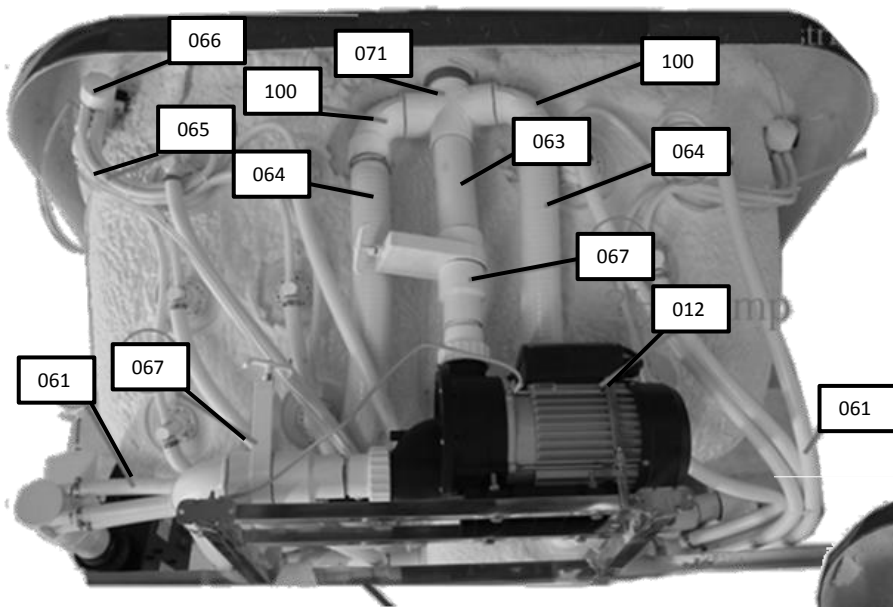

2014-  
Art. nr.: 9610-0002  
Namn: Spabad svart 2 personer  
Namn: Spabad Enjoy svart

2015-  
Art. nr.: 9610-0113-0102  
Namn: Spabad Delight svart

All jets  
070

Spa Cover  
105

080

075

No.	Rusta item no.	Description	Unit price		No.	Rusta item no.	Description	Unit price	20
001	88411191	Control panel	600,00	SEK	028	88411374	Spa cover for AMC-1840*	2 495,00	SEK
002	88411194	Spa cover for AMC-2100B*	2 995,00	SEK	029	88411375	Acrylic bottle holder	149,00	SEK
003	88411199	Heater 3kW	1 800,00	SEK	030	88411376	plastic filter holder and cover	249,00	SEK
004	88411296	Connection for heater	99,00	SEK	031	95350085	Anti-raining bag (PE with foam inside)*	995,00	SEK
005	88411297	Connection for pump	99,00	SEK	032	95350090	Anti-raining bag (PE with foam inside)*	995,00	SEK
006	88411308	Control box CN	1 600,00	SEK	033	88411377	1 jet 3.5", 1 socket. double rotation S/S (for AMC-2100B)	99,00	SEK
007	88411340	3,5" jet covers with socket, single direct	99,00	SEK	034	88411378	1 jet 2,5", 1 socket. DOUBLE rotation S/S (for AMC-2100B)	99,00	SEK
008	88411371	3,5" jet covers with socket, single rotation	99,00	SEK	035	88411379	2 jet 2", 1 socket. Direct, S/S	99,00	SEK
009	88411372	3,5" jet covers with socket, double rotation	99,00	SEK	036	88411380	1 jet 2,5", 1 socket. Direct S/S	99,00	SEK
010	88411343	2" jet covers with socket, direct	99,00	SEK	037	88411381	1 jet 3.5", 1 socket. Single direct S/S	99,00	SEK
011	88411348	2.5" jet cover with socket, double rotation	99,00	SEK	038	88411388	2 jet 2", 1 socket. DOUBLE rotation S/S	99,00	SEK
012	88411341	Massage pump 2HP (model No.: TDA200)	1 995,00	SEK	039	88411382	Water divider and pipes for AMC-1840	299,00	SEK
013	88411342	CIRCULATION PUMP0,5HP (model No.: JA50)	1 495,00	SEK	040	88411383	Air adjustor (for AMC-1840), plastic	99,00	SEK
014	88411346	OZONE MIXER & OZONE CONNECTOR	49,90	SEK	041	88411384	Panel 2pcs (for AMC-1840)	99,00	SEK
015	88411356	SPEAKER	95,00	SEK	042	88411385	Corner panel 2 pcs (for AMC-1840)	99,00	SEK
016	88411361	1.5 inch 90 degree elbow	29,90	SEK	043	88411386	Panel 2pcs (for AMC-2100)	99,00	SEK
017	88411362	1.5 inch T-link	29,90	SEK	044	88411387	Corner panel 2 pcs (for AMC-2100)	99,00	SEK
018	88411363	1.5 inch straight joint	49,90	SEK	045	88411201	Circulation pump 1HP EA350 for 95350064	3 600,00	SEK
019	88411364	1.5 inch pipe (50CM)	49,90	SEK	046	88411395	Rubber gasket for heater	20,00	SEK
020	88411365	1.5 inch hose (2m)	59,90	SEK	047	88411344	Ozone generator (model no.:B-A01)	249,00	SEK
021	88411366	1.5 inch ball valve	99,00	SEK	048	88411347	Screw cover 4pcs	29,90	SEK
022	88411367	1.5"-3/4" T-link	39,90	SEK	049	88411358	temp sensor for 95350064,79,89	99,00	SEK
023	95301476	plastic filtration*	299,00	SEK	050	88411398	long side of the skirt panel for 0089	495,00	SEK
024	95301477	plastic filtration*	199,00	SEK	051	88411399	short side of the skirt panel for 0089	395,00	SEK
025	88411407	pillow (new, with hole to put on the hook of Spa)*	195,00	SEK	052	88411401	long side of the skirt panel for 0079	495,00	SEK
026	88411369	S/S champagne holder	299,00	SEK	053	88411402	short side of the skirt panel for 0079	395,00	SEK
027	88411373	LED light	299,00	SEK	054	88411403	2 inch reducing nipple	19,90	SEK