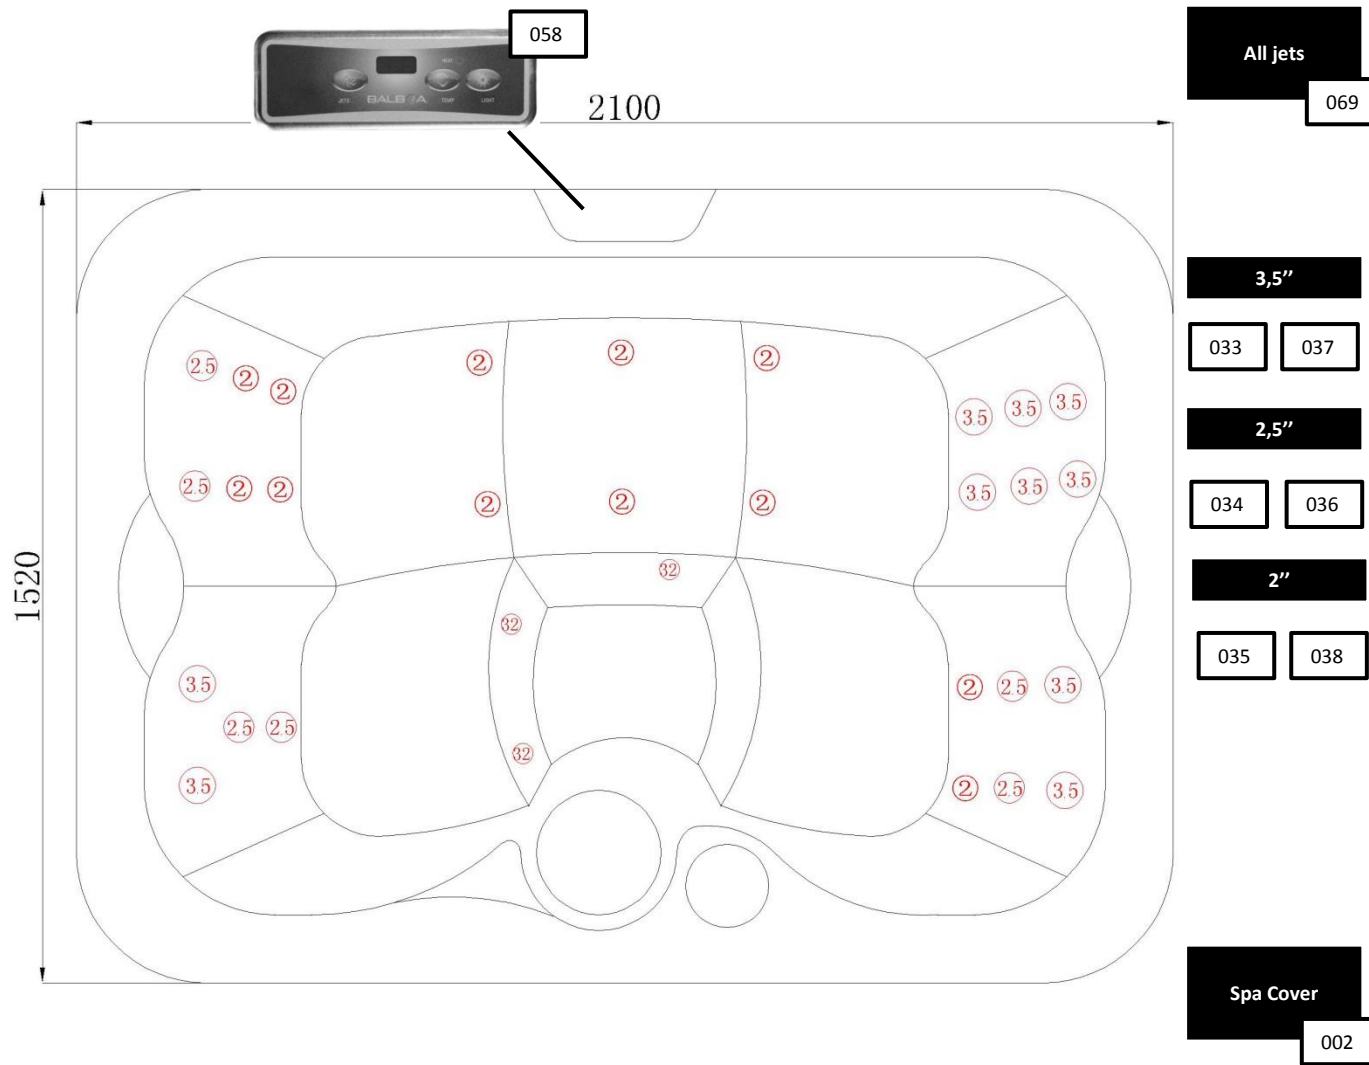

2014-  
Art. nr.: 9610-0002  
Namn: Spabad svart 2 personer  
Namn: Spabad Enjoy svart

2015-  
Art. nr.: 9610-0113-0102  
Namn: Spabad Delight svart

All jets  
070

Spa Cover  
105

080

075

No.	Rusta item no.	Description	Unit price		No.	Rusta item no.	Description	Unit price	20
001	88411191	Control panel	600,00	SEK	028	88411374	Spa cover for AMC-1840*	2 495,00	SEK
002	88411194	Spa cover for AMC-2100B*	2 995,00	SEK	029	88411375	Acrylic bottle holder	149,00	SEK
003	88411199	Heater 3kW	1 800,00	SEK	030	88411376	plastic filter holder and cover	249,00	SEK
004	88411296	Connection for heater	99,00	SEK	031	95350085	Anti-raining bag (PE with foam inside)*	995,00	SEK
005	88411297	Connection for pump	99,00	SEK	032	95350090	Anti-raining bag (PE with foam inside)*	995,00	SEK
006	88411308	Control box CN	1 600,00	SEK	033	88411377	1 jet 3.5", 1 socket. double rotation S/S (for AMC-2100B)	99,00	SEK
007	88411340	3,5" jet covers with socket, single direct	99,00	SEK	034	88411378	1 jet 2,5", 1 socket. DOUBLE rotation S/S (for AMC-2100B)	99,00	SEK
008	88411371	3,5" jet covers with socket, single rotation	99,00	SEK	035	88411379	2 jet 2", 1 socket. Direct, S/S	99,00	SEK
009	88411372	3,5" jet covers with socket, double rotation	99,00	SEK	036	88411380	1 jet 2,5", 1 socket. Direct S/S	99,00	SEK
010	88411343	2" jet covers with socket, direct	99,00	SEK	037	88411381	1 jet 3.5", 1 socket. Single direct S/S	99,00	SEK
011	88411348	2.5" jet cover with socket, double rotation	99,00	SEK	038	88411388	2 jet 2", 1 socket. DOUBLE rotation S/S	99,00	SEK
012	88411341	Massage pump 2HP (model No.: TDA200)	1 995,00	SEK	039	88411382	Water divider and pipes for AMC-1840	299,00	SEK
013	88411342	CIRCULATION PUMP0,5HP (model No.: JA50)	1 495,00	SEK	040	88411383	Air adjustor (for AMC-1840), plastic	99,00	SEK
014	88411346	OZONE MIXER & OZONE CONNECTOR	49,90	SEK	041	88411384	Panel 2pcs (for AMC-1840)	99,00	SEK
015	88411356	SPEAKER	95,00	SEK	042	88411385	Corner panel 2 pcs (for AMC-1840)	99,00	SEK
016	88411361	1.5 inch 90 degree elbow	29,90	SEK	043	88411386	Panel 2pcs (for AMC-2100)	99,00	SEK
017	88411362	1.5 inch T-link	29,90	SEK	044	88411387	Corner panel 2 pcs (for AMC-2100)	99,00	SEK
018	88411363	1.5 inch straight joint	49,90	SEK	045	88411201	Circulation pump 1HP EA350 for 95350064	3 600,00	SEK
019	88411364	1.5 inch pipe (50CM)	49,90	SEK	046	88411395	Rubber gasket for heater	20,00	SEK
020	88411365	1.5 inch hose (2m)	59,90	SEK	047	88411344	Ozone generator (model no.:B-A01)	249,00	SEK
021	88411366	1.5 inch ball valve	99,00	SEK	048	88411347	Screw cover 4pcs	29,90	SEK
022	88411367	1.5"-3/4" T-link	39,90	SEK	049	88411358	temp sensor for 95350064,79,89	99,00	SEK
023	95301476	plastic filtration*	299,00	SEK	050	88411398	long side of the skirt panel for 0089	495,00	SEK
024	95301477	plastic filtration*	199,00	SEK	051	88411399	short side of the skirt panel for 0089	395,00	SEK
025	88411407	pillow (new, with hole to put on the hook of Spa)*	195,00	SEK	052	88411401	long side of the skirt panel for 0079	495,00	SEK
026	88411369	S/S champagne holder	299,00	SEK	053	88411402	short side of the skirt panel for 0079	395,00	SEK
027	88411373	LED light	299,00	SEK	054	88411403	2 inch reducing nipple	19,90	SEK