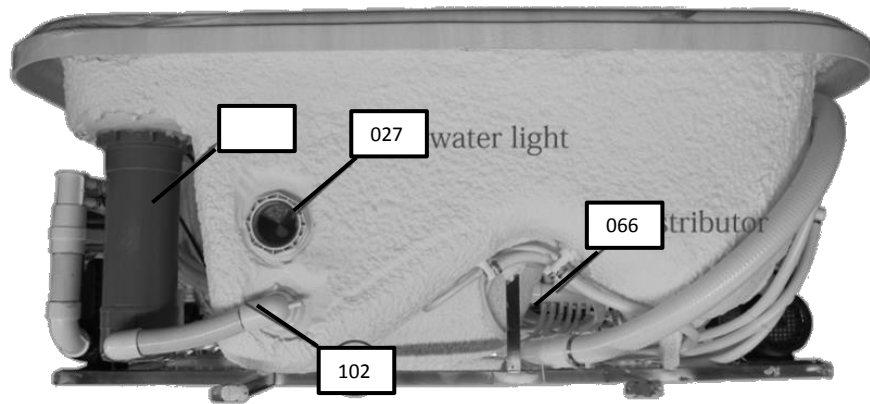

2014-  
Art. nr.: 9610-0002  
Namn: Spabad svart 2 personer  
Namn: Spabad Enjoy svart

2015-  
Art. nr.: 9610-0113-0102  
Namn: Spabad Delight svart

All jets  
070

Spa Cover  
105

080

075

No.	Rusta item no.	Description	Unit price		No.	Rusta item no.	Description	Unit price	20
001	88411191	Control panel	600,00	SEK	028	88411374	Spa cover for AMC-1840*	2 495,00	SEK
002	88411194	Spa cover for AMC-2100B*	2 995,00	SEK	029	88411375	Acrylic bottle holder	149,00	SEK
003	88411199	Heater 3kW	1 800,00	SEK	030	88411376	plastic filter holder and cover	249,00	SEK
004	88411296	Connection for heater	99,00	SEK	031	95350085	Anti-raining bag (PE with foam inside)*	995,00	SEK
005	88411297	Connection for pump	99,00	SEK	032	95350090	Anti-raining bag (PE with foam inside)*	995,00	SEK
006	88411308	Control box CN	1 600,00	SEK	033	88411377	1 jet 3.5", 1 socket. double rotation S/S (for AMC-2100B)	99,00	SEK
007	88411340	3,5" jet covers with socket, single direct	99,00	SEK	034	88411378	1 jet 2,5", 1 socket. DOUBLE rotation S/S (for AMC-2100B)	99,00	SEK
008	88411371	3,5" jet covers with socket, single rotation	99,00	SEK	035	88411379	2 jet 2", 1 socket. Direct, S/S	99,00	SEK
009	88411372	3,5" jet covers with socket, double rotation	99,00	SEK	036	88411380	1 jet 2,5", 1 socket. Direct S/S	99,00	SEK
010	88411343	2" jet covers with socket, direct	99,00	SEK	037	88411381	1 jet 3.5", 1 socket. Single direct S/S	99,00	SEK
011	88411348	2.5" jet cover with socket, double rotation	99,00	SEK	038	88411388	2 jet 2", 1 socket. DOUBLE rotation S/S	99,00	SEK
012	88411341	Massage pump 2HP (model No.: TDA200)	1 995,00	SEK	039	88411382	Water divider and pipes for AMC-1840	299,00	SEK
013	88411342	CIRCULATION PUMP0,5HP (model No.: JA50)	1 495,00	SEK	040	88411383	Air adjustor (for AMC-1840), plastic	99,00	SEK
014	88411346	OZONE MIXER & OZONE CONNECTOR	49,90	SEK	041	88411384	Panel 2pcs (for AMC-1840)	99,00	SEK
015	88411356	SPEAKER	95,00	SEK	042	88411385	Corner panel 2 pcs (for AMC-1840)	99,00	SEK
016	88411361	1.5 inch 90 degree elbow	29,90	SEK	043	88411386	Panel 2pcs (for AMC-2100)	99,00	SEK
017	88411362	1.5 inch T-link	29,90	SEK	044	88411387	Corner panel 2 pcs (for AMC-2100)	99,00	SEK
018	88411363	1.5 inch straight joint	49,90	SEK	045	88411201	Circulation pump 1HP EA350 for 95350064	3 600,00	SEK
019	88411364	1.5 inch pipe (50CM)	49,90	SEK	046	88411395	Rubber gasket for heater	20,00	SEK
020	88411365	1.5 inch hose (2m)	59,90	SEK	047	88411344	Ozone generator (model no.:B-A01)	249,00	SEK
021	88411366	1.5 inch ball valve	99,00	SEK	048	88411347	Screw cover 4pcs	29,90	SEK
022	88411367	1.5"-3/4" T-link	39,90	SEK	049	88411358	temp sensor for 95350064,79,89	99,00	SEK
023	95301476	plastic filtration*	299,00	SEK	050	88411398	long side of the skirt panel for 0089	495,00	SEK
024	95301477	plastic filtration*	199,00	SEK	051	88411399	short side of the skirt panel for 0089	395,00	SEK
025	88411407	pillow (new, with hole to put on the hook of Spa)*	195,00	SEK	052	88411401	long side of the skirt panel for 0079	495,00	SEK
026	88411369	S/S champagne holder	299,00	SEK	053	88411402	short side of the skirt panel for 0079	395,00	SEK
027	88411373	LED light	299,00	SEK	054	88411403	2 inch reducing nipple	19,90	SEK