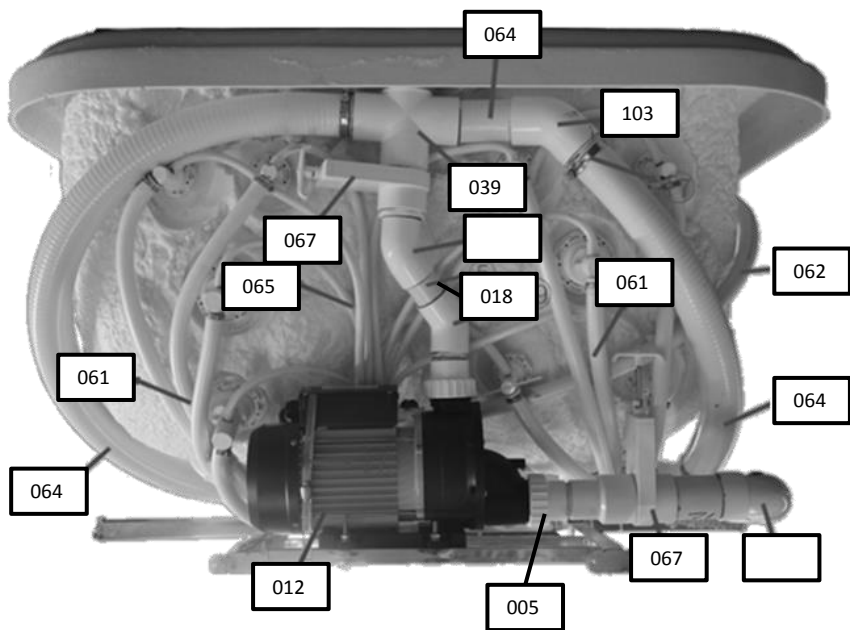

2014-  
Art. nr.: 9610-0002  
Namn: Spabad svart 2 personer  
Namn: Spabad Enjoy svart

2015-  
Art. nr.: 9610-0113-0102  
Namn: Spabad Delight svart

All jets  
070

Spa Cover  
105

080

075

No.	Rusta item no.	Description	Unit price		No.	Rusta item no.	Description	Unit price	20
001	88411191	Control panel	600,00	SEK	028	88411374	Spa cover for AMC-1840*	2 495,00	SEK
002	88411194	Spa cover for AMC-2100B*	2 995,00	SEK	029	88411375	Acrylic bottle holder	149,00	SEK
003	88411199	Heater 3kW	1 800,00	SEK	030	88411376	plastic filter holder and cover	249,00	SEK
004	88411296	Connection for heater	99,00	SEK	031	95350085	Anti-raining bag (PE with foam inside)*	995,00	SEK
005	88411297	Connection for pump	99,00	SEK	032	95350090	Anti-raining bag (PE with foam inside)*	995,00	SEK
006	88411308	Control box CN	1 600,00	SEK	033	88411377	1 jet 3.5", 1 socket. double rotation S/S (for AMC-2100B)	99,00	SEK
007	88411340	3,5" jet covers with socket, single direct	99,00	SEK	034	88411378	1 jet 2,5", 1 socket. DOUBLE rotation S/S (for AMC-2100B)	99,00	SEK
008	88411371	3,5" jet covers with socket, single rotation	99,00	SEK	035	88411379	2 jet 2", 1 socket. Direct, S/S	99,00	SEK
009	88411372	3,5" jet covers with socket, double rotation	99,00	SEK	036	88411380	1 jet 2,5", 1 socket. Direct S/S	99,00	SEK
010	88411343	2" jet covers with socket, direct	99,00	SEK	037	88411381	1 jet 3.5", 1 socket. Single direct S/S	99,00	SEK
011	88411348	2.5" jet cover with socket, double rotation	99,00	SEK	038	88411388	2 jet 2", 1 socket. DOUBLE rotation S/S	99,00	SEK
012	88411341	Massage pump 2HP (model No.: TDA200)	1 995,00	SEK	039	88411382	Water divider and pipes for AMC-1840	299,00	SEK
013	88411342	CIRCULATION PUMP0,5HP (model No.: JA50)	1 495,00	SEK	040	88411383	Air adjustor (for AMC-1840), plastic	99,00	SEK
014	88411346	OZONE MIXER & OZONE CONNECTOR	49,90	SEK	041	88411384	Panel 2pcs (for AMC-1840)	99,00	SEK
015	88411356	SPEAKER	95,00	SEK	042	88411385	Corner panel 2 pcs (for AMC-1840)	99,00	SEK
016	88411361	1.5 inch 90 degree elbow	29,90	SEK	043	88411386	Panel 2pcs (for AMC-2100)	99,00	SEK
017	88411362	1.5 inch T-link	29,90	SEK	044	88411387	Corner panel 2 pcs (for AMC-2100)	99,00	SEK
018	88411363	1.5 inch straight joint	49,90	SEK	045	88411201	Circulation pump 1HP EA350 for 95350064	3 600,00	SEK
019	88411364	1.5 inch pipe (50CM)	49,90	SEK	046	88411395	Rubber gasket for heater	20,00	SEK
020	88411365	1.5 inch hose (2m)	59,90	SEK	047	88411344	Ozone generator (model no.:B-A01)	249,00	SEK
021	88411366	1.5 inch ball valve	99,00	SEK	048	88411347	Screw cover 4pcs	29,90	SEK
022	88411367	1.5"-3/4" T-link	39,90	SEK	049	88411358	temp sensor for 95350064,79,89	99,00	SEK
023	95301476	plastic filtration*	299,00	SEK	050	88411398	long side of the skirt panel for 0089	495,00	SEK
024	95301477	plastic filtration*	199,00	SEK	051	88411399	short side of the skirt panel for 0089	395,00	SEK
025	88411407	pillow (new, with hole to put on the hook of Spa)*	195,00	SEK	052	88411401	long side of the skirt panel for 0079	495,00	SEK
026	88411369	S/S champagne holder	299,00	SEK	053	88411402	short side of the skirt panel for 0079	395,00	SEK
027	88411373	LED light	299,00	SEK	054	88411403	2 inch reducing nipple	19,90	SEK