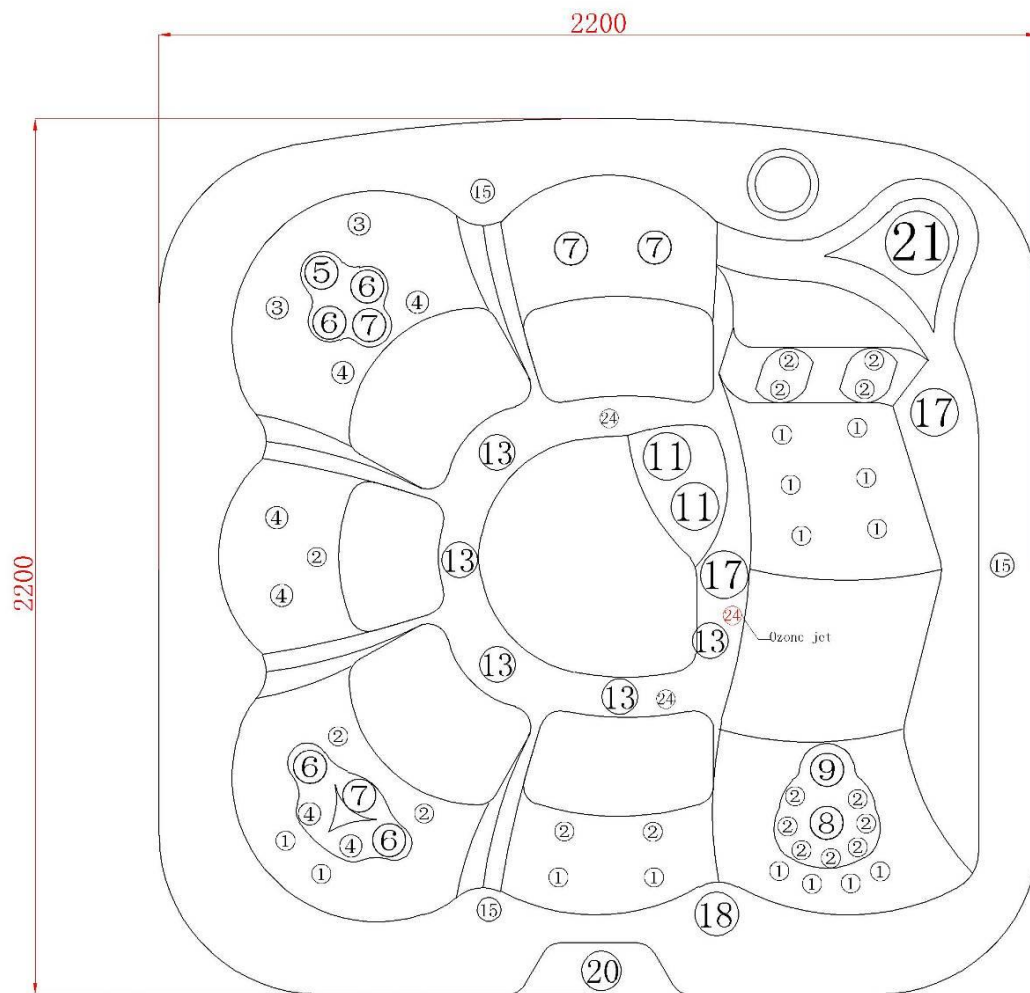

2014-  
Art. nr.: 9610-0002  
Namn: Spabad svart 2 personer  
Namn: Spabad Enjoy svart

2015-  
Art. nr.: 9610-0113-0102  
Namn: Spabad Delight svart

All jets  
070

Spa Cover  
105

080

075

No.	Rusta item no.	Description	Unit price		No.	Rusta item no.	Description	Unit price	20
001	88411191	Control panel	600,00	SEK	028	88411374	Spa cover for AMC-1840*	2 495,00	SEK
002	88411194	Spa cover for AMC-2100B*	2 995,00	SEK	029	88411375	Acrylic bottle holder	149,00	SEK
003	88411199	Heater 3kW	1 800,00	SEK	030	88411376	plastic filter holder and cover	249,00	SEK
004	88411296	Connection for heater	99,00	SEK	031	95350085	Anti-raining bag (PE with foam inside)*	995,00	SEK
005	88411297	Connection for pump	99,00	SEK	032	95350090	Anti-raining bag (PE with foam inside)*	995,00	SEK
006	88411308	Control box CN	1 600,00	SEK	033	88411377	1 jet 3.5", 1 socket. double rotation S/S (for AMC-2100B)	99,00	SEK
007	88411340	3,5" jet covers with socket, single direct	99,00	SEK	034	88411378	1 jet 2,5", 1 socket. DOUBLE rotation S/S (for AMC-2100B)	99,00	SEK
008	88411371	3,5" jet covers with socket, single rotation	99,00	SEK	035	88411379	2 jet 2", 1 socket. Direct, S/S	99,00	SEK
009	88411372	3,5" jet covers with socket, double rotation	99,00	SEK	036	88411380	1 jet 2,5", 1 socket. Direct S/S	99,00	SEK
010	88411343	2" jet covers with socket, direct	99,00	SEK	037	88411381	1 jet 3.5", 1 socket. Single direct S/S	99,00	SEK
011	88411348	2.5" jet cover with socket, double rotation	99,00	SEK	038	88411388	2 jet 2", 1 socket. DOUBLE rotation S/S	99,00	SEK
012	88411341	Massage pump 2HP (model No.: TDA200)	1 995,00	SEK	039	88411382	Water divider and pipes for AMC-1840	299,00	SEK
013	88411342	CIRCULATION PUMP0,5HP (model No.: JA50)	1 495,00	SEK	040	88411383	Air adjustor (for AMC-1840), plastic	99,00	SEK
014	88411346	OZONE MIXER & OZONE CONNECTOR	49,90	SEK	041	88411384	Panel 2pcs (for AMC-1840)	99,00	SEK
015	88411356	SPEAKER	95,00	SEK	042	88411385	Corner panel 2 pcs (for AMC-1840)	99,00	SEK
016	88411361	1.5 inch 90 degree elbow	29,90	SEK	043	88411386	Panel 2pcs (for AMC-2100)	99,00	SEK
017	88411362	1.5 inch T-link	29,90	SEK	044	88411387	Corner panel 2 pcs (for AMC-2100)	99,00	SEK
018	88411363	1.5 inch straight joint	49,90	SEK	045	88411201	Circulation pump 1HP EA350 for 95350064	3 600,00	SEK
019	88411364	1.5 inch pipe (50CM)	49,90	SEK	046	88411395	Rubber gasket for heater	20,00	SEK
020	88411365	1.5 inch hose (2m)	59,90	SEK	047	88411344	Ozone generator (model no.:B-A01)	249,00	SEK
021	88411366	1.5 inch ball valve	99,00	SEK	048	88411347	Screw cover 4pcs	29,90	SEK
022	88411367	1.5"-3/4" T-link	39,90	SEK	049	88411358	temp sensor for 95350064,79,89	99,00	SEK
023	95301476	plastic filtration*	299,00	SEK	050	88411398	long side of the skirt panel for 0089	495,00	SEK
024	95301477	plastic filtration*	199,00	SEK	051	88411399	short side of the skirt panel for 0089	395,00	SEK
025	88411407	pillow (new, with hole to put on the hook of Spa)*	195,00	SEK	052	88411401	long side of the skirt panel for 0079	495,00	SEK
026	88411369	S/S champagne holder	299,00	SEK	053	88411402	short side of the skirt panel for 0079	395,00	SEK
027	88411373	LED light	299,00	SEK	054	88411403	2 inch reducing nipple	19,90	SEK