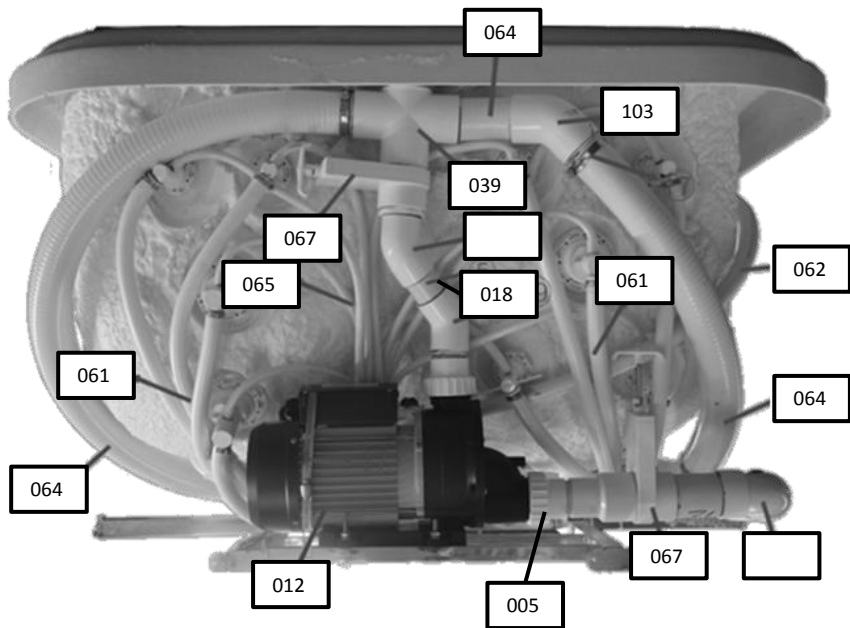

2014-  
Art. nr.: 9610-0002  
Namn: Spabad svart 2 personer  
Namn: Spabad Enjoy svart

2015-  
Art. nr.: 9610-0113-0102  
Namn: Spabad Delight svart

All jets  
070

Spa Cover  
105

080

075

No.	Rusta item no.	Description	Unit price		No.	Rusta item no.	Description	Unit price	20
001	88411191	Control panel	600,00	SEK	028	88411374	Spa cover for AMC-1840*	2 495,00	SEK
002	88411194	Spa cover for AMC-2100B*	2 995,00	SEK	029	88411375	Acrylic bottle holder	149,00	SEK
003	88411199	Heater 3kW	1 800,00	SEK	030	88411376	plastic filter holder and cover	249,00	SEK
004	88411296	Connection for heater	99,00	SEK	031	95350085	Anti-raining bag (PE with foam inside)*	995,00	SEK
005	88411297	Connection for pump	99,00	SEK	032	95350090	Anti-raining bag (PE with foam inside)*	995,00	SEK
006	88411308	Control box CN	1 600,00	SEK	033	88411377	1 jet 3.5", 1 socket. double rotation S/S (for AMC-2100B)	99,00	SEK
007	88411340	3,5" jet covers with socket, single direct	99,00	SEK	034	88411378	1 jet 2,5", 1 socket. DOUBLE rotation S/S (for AMC-2100B)	99,00	SEK
008	88411371	3,5" jet covers with socket, single rotation	99,00	SEK	035	88411379	2 jet 2", 1 socket. Direct, S/S	99,00	SEK
009	88411372	3,5" jet covers with socket, double rotation	99,00	SEK	036	88411380	1 jet 2,5", 1 socket. Direct S/S	99,00	SEK
010	88411343	2" jet covers with socket, direct	99,00	SEK	037	88411381	1 jet 3.5", 1 socket. Single direct S/S	99,00	SEK
011	88411348	2.5" jet cover with socket, double rotation	99,00	SEK	038	88411388	2 jet 2", 1 socket. DOUBLE rotation S/S	99,00	SEK
012	88411341	Massage pump 2HP (model No.: TDA200)	1 995,00	SEK	039	88411382	Water divider and pipes for AMC-1840	299,00	SEK
013	88411342	CIRCULATION PUMP0,5HP (model No.: JA50)	1 495,00	SEK	040	88411383	Air adjustor (for AMC-1840), plastic	99,00	SEK
014	88411346	OZONE MIXER & OZONE CONNECTOR	49,90	SEK	041	88411384	Panel 2pcs (for AMC-1840)	99,00	SEK
015	88411356	SPEAKER	95,00	SEK	042	88411385	Corner panel 2 pcs (for AMC-1840)	99,00	SEK
016	88411361	1.5 inch 90 degree elbow	29,90	SEK	043	88411386	Panel 2pcs (for AMC-2100)	99,00	SEK
017	88411362	1.5 inch T-link	29,90	SEK	044	88411387	Corner panel 2 pcs (for AMC-2100)	99,00	SEK
018	88411363	1.5 inch straight joint	49,90	SEK	045	88411201	Circulation pump 1HP EA350 for 95350064	3 600,00	SEK
019	88411364	1.5 inch pipe (50CM)	49,90	SEK	046	88411395	Rubber gasket for heater	20,00	SEK
020	88411365	1.5 inch hose (2m)	59,90	SEK	047	88411344	Ozone generator (model no.:B-A01)	249,00	SEK
021	88411366	1.5 inch ball valve	99,00	SEK	048	88411347	Screw cover 4pcs	29,90	SEK
022	88411367	1.5"-3/4" T-link	39,90	SEK	049	88411358	temp sensor for 95350064,79,89	99,00	SEK
023	95301476	plastic filtration*	299,00	SEK	050	88411398	long side of the skirt panel for 0089	495,00	SEK
024	95301477	plastic filtration*	199,00	SEK	051	88411399	short side of the skirt panel for 0089	395,00	SEK
025	88411407	pillow (new, with hole to put on the hook of Spa)*	195,00	SEK	052	88411401	long side of the skirt panel for 0079	495,00	SEK
026	88411369	S/S champagne holder	299,00	SEK	053	88411402	short side of the skirt panel for 0079	395,00	SEK
027	88411373	LED light	299,00	SEK	054	88411403	2 inch reducing nipple	19,90	SEK