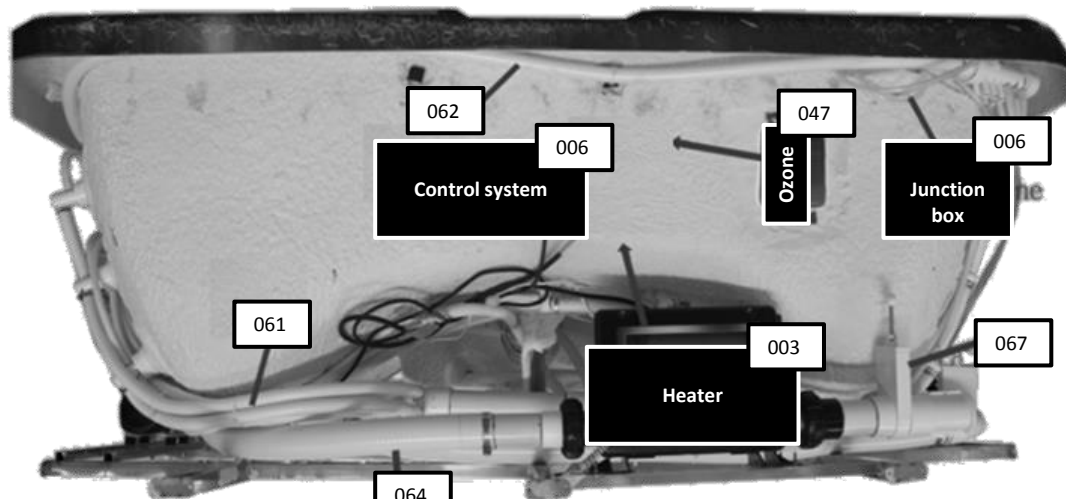

2014-  
Art. nr.: 9610-0002  
Namn: Spabad svart 2 personer  
Namn: Spabad Enjoy svart

2015-  
Art. nr.: 9610-0113-0102  
Namn: Spabad Delight svart

All jets  
070

Spa Cover  
105

080

075

No.	Rusta item no.	Description	Unit price		No.	Rusta item no.	Description	Unit price	20
001	88411191	Control panel	600,00	SEK	028	88411374	Spa cover for AMC-1840*	2 495,00	SEK
002	88411194	Spa cover for AMC-2100B*	2 995,00	SEK	029	88411375	Acrylic bottle holder	149,00	SEK
003	88411199	Heater 3kW	1 800,00	SEK	030	88411376	plastic filter holder and cover	249,00	SEK
004	88411296	Connection for heater	99,00	SEK	031	95350085	Anti-raining bag (PE with foam inside)*	995,00	SEK
005	88411297	Connection for pump	99,00	SEK	032	95350090	Anti-raining bag (PE with foam inside)*	995,00	SEK
006	88411308	Control box CN	1 600,00	SEK	033	88411377	1 jet 3.5", 1 socket. double rotation S/S (for AMC-2100B)	99,00	SEK
007	88411340	3,5" jet covers with socket, single direct	99,00	SEK	034	88411378	1 jet 2,5", 1 socket. DOUBLE rotation S/S (for AMC-2100B)	99,00	SEK
008	88411371	3,5" jet covers with socket, single rotation	99,00	SEK	035	88411379	2 jet 2", 1 socket. Direct, S/S	99,00	SEK
009	88411372	3,5" jet covers with socket, double rotation	99,00	SEK	036	88411380	1 jet 2,5", 1 socket. Direct S/S	99,00	SEK
010	88411343	2" jet covers with socket, direct	99,00	SEK	037	88411381	1 jet 3.5", 1 socket. Single direct S/S	99,00	SEK
011	88411348	2.5" jet cover with socket, double rotation	99,00	SEK	038	88411388	2 jet 2", 1 socket. DOUBLE rotation S/S	99,00	SEK
012	88411341	Massage pump 2HP (model No.: TDA200)	1 995,00	SEK	039	88411382	Water divider and pipes for AMC-1840	299,00	SEK
013	88411342	CIRCULATION PUMP0,5HP (model No.: JA50)	1 495,00	SEK	040	88411383	Air adjustor (for AMC-1840), plastic	99,00	SEK
014	88411346	OZONE MIXER & OZONE CONNECTOR	49,90	SEK	041	88411384	Panel 2pcs (for AMC-1840)	99,00	SEK
015	88411356	SPEAKER	95,00	SEK	042	88411385	Corner panel 2 pcs (for AMC-1840)	99,00	SEK
016	88411361	1.5 inch 90 degree elbow	29,90	SEK	043	88411386	Panel 2pcs (for AMC-2100)	99,00	SEK
017	88411362	1.5 inch T-link	29,90	SEK	044	88411387	Corner panel 2 pcs (for AMC-2100)	99,00	SEK
018	88411363	1.5 inch straight joint	49,90	SEK	045	88411201	Circulation pump 1HP EA350 for 95350064	3 600,00	SEK
019	88411364	1.5 inch pipe (50CM)	49,90	SEK	046	88411395	Rubber gasket for heater	20,00	SEK
020	88411365	1.5 inch hose (2m)	59,90	SEK	047	88411344	Ozone generator (model no.:B-A01)	249,00	SEK
021	88411366	1.5 inch ball valve	99,00	SEK	048	88411347	Screw cover 4pcs	29,90	SEK
022	88411367	1.5"-3/4" T-link	39,90	SEK	049	88411358	temp sensor for 95350064,79,89	99,00	SEK
023	95301476	plastic filtration*	299,00	SEK	050	88411398	long side of the skirt panel for 0089	495,00	SEK
024	95301477	plastic filtration*	199,00	SEK	051	88411399	short side of the skirt panel for 0089	395,00	SEK
025	88411407	pillow (new, with hole to put on the hook of Spa)*	195,00	SEK	052	88411401	long side of the skirt panel for 0079	495,00	SEK
026	88411369	S/S champagne holder	299,00	SEK	053	88411402	short side of the skirt panel for 0079	395,00	SEK
027	88411373	LED light	299,00	SEK	054	88411403	2 inch reducing nipple	19,90	SEK