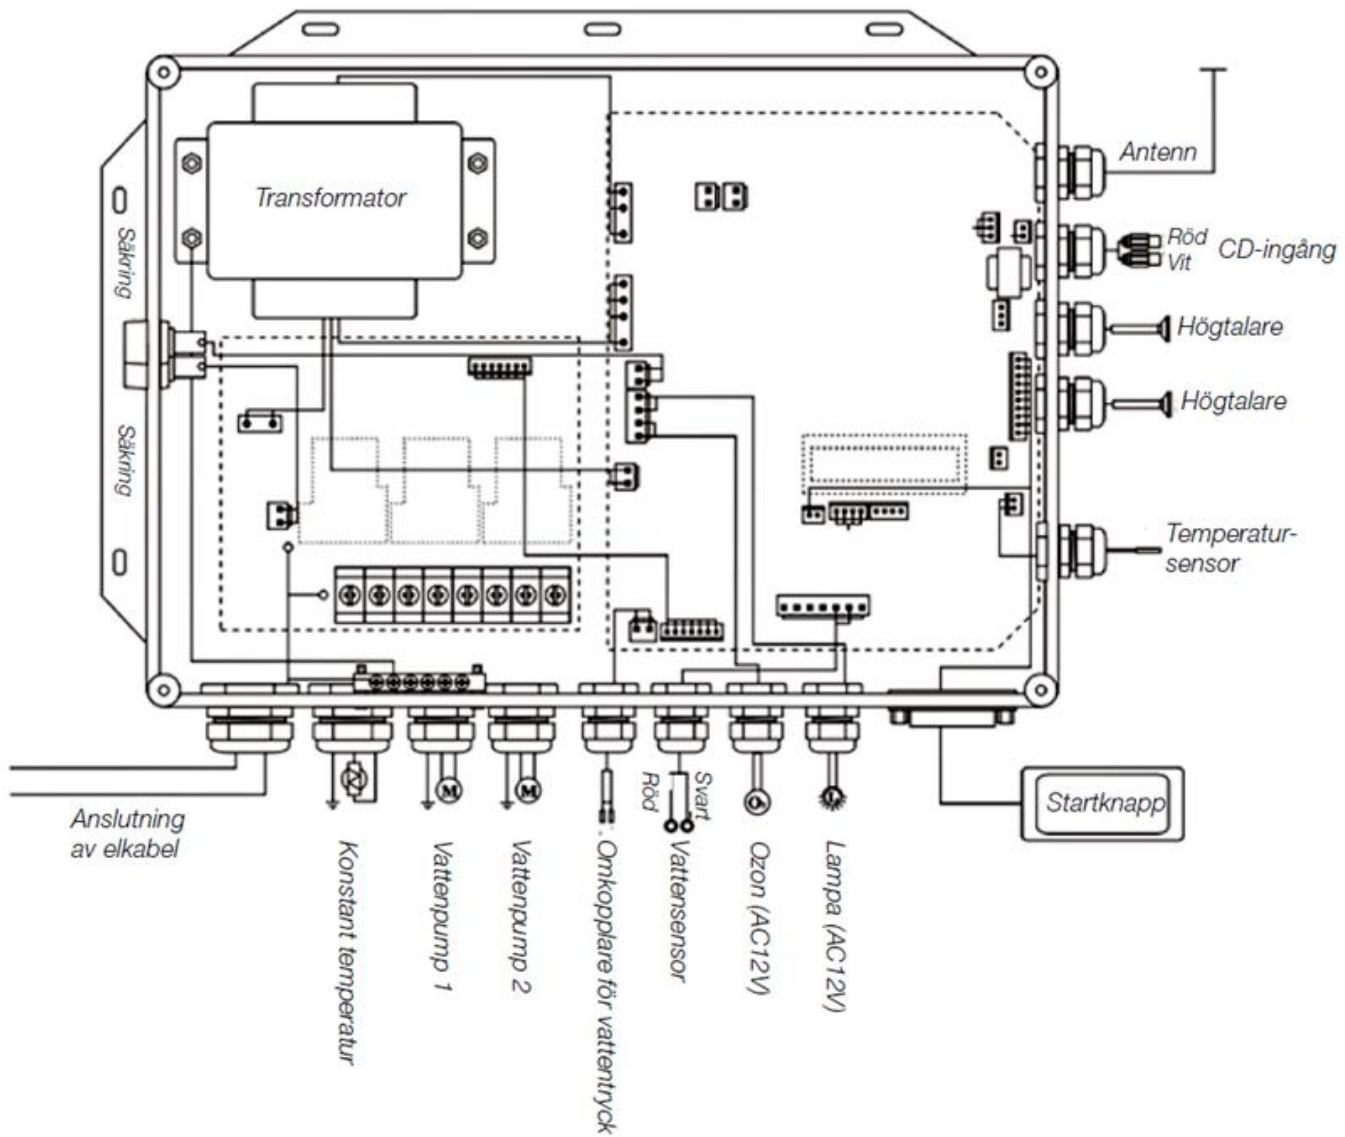

2014-  
Art. nr.: 9610-0002  
Namn: Spabad svart 2 personer  
Namn: Spabad Enjoy svart

2015-  
Art. nr.: 9610-0113-0102  
Namn: Spabad Delight svart

All jets  
070

Spa Cover  
105

080

075

No.	Rusta item no.	Description	Unit price		No.	Rusta item no.	Description	Unit price	20
001	88411191	Control panel	600,00	SEK	028	88411374	Spa cover for AMC-1840*	2 495,00	SEK
002	88411194	Spa cover for AMC-2100B*	2 995,00	SEK	029	88411375	Acrylic bottle holder	149,00	SEK
003	88411199	Heater 3kW	1 800,00	SEK	030	88411376	plastic filter holder and cover	249,00	SEK
004	88411296	Connection for heater	99,00	SEK	031	95350085	Anti-raining bag (PE with foam inside)*	995,00	SEK
005	88411297	Connection for pump	99,00	SEK	032	95350090	Anti-raining bag (PE with foam inside)*	995,00	SEK
006	88411308	Control box CN	1 600,00	SEK	033	88411377	1 jet 3.5", 1 socket. double rotation S/S (for AMC-2100B)	99,00	SEK
007	88411340	3,5" jet covers with socket, single direct	99,00	SEK	034	88411378	1 jet 2,5", 1 socket. DOUBLE rotation S/S (for AMC-2100B)	99,00	SEK
008	88411371	3,5" jet covers with socket, single rotation	99,00	SEK	035	88411379	2 jet 2", 1 socket. Direct, S/S	99,00	SEK
009	88411372	3,5" jet covers with socket, double rotation	99,00	SEK	036	88411380	1 jet 2,5", 1 socket. Direct S/S	99,00	SEK
010	88411343	2" jet covers with socket, direct	99,00	SEK	037	88411381	1 jet 3.5", 1 socket. Single direct S/S	99,00	SEK
011	88411348	2.5" jet cover with socket, double rotation	99,00	SEK	038	88411388	2 jet 2", 1 socket. DOUBLE rotation S/S	99,00	SEK
012	88411341	Massage pump 2HP (model No.: TDA200)	1 995,00	SEK	039	88411382	Water divider and pipes for AMC-1840	299,00	SEK
013	88411342	CIRCULATION PUMP0,5HP (model No.: JA50)	1 495,00	SEK	040	88411383	Air adjustor (for AMC-1840), plastic	99,00	SEK
014	88411346	OZONE MIXER & OZONE CONNECTOR	49,90	SEK	041	88411384	Panel 2pcs (for AMC-1840)	99,00	SEK
015	88411356	SPEAKER	95,00	SEK	042	88411385	Corner panel 2 pcs (for AMC-1840)	99,00	SEK
016	88411361	1.5 inch 90 degree elbow	29,90	SEK	043	88411386	Panel 2pcs (for AMC-2100)	99,00	SEK
017	88411362	1.5 inch T-link	29,90	SEK	044	88411387	Corner panel 2 pcs (for AMC-2100)	99,00	SEK
018	88411363	1.5 inch straight joint	49,90	SEK	045	88411201	Circulation pump 1HP EA350 for 95350064	3 600,00	SEK
019	88411364	1.5 inch pipe (50CM)	49,90	SEK	046	88411395	Rubber gasket for heater	20,00	SEK
020	88411365	1.5 inch hose (2m)	59,90	SEK	047	88411344	Ozone generator (model no.:B-A01)	249,00	SEK
021	88411366	1.5 inch ball valve	99,00	SEK	048	88411347	Screw cover 4pcs	29,90	SEK
022	88411367	1.5"-3/4" T-link	39,90	SEK	049	88411358	temp sensor for 95350064,79,89	99,00	SEK
023	95301476	plastic filtration*	299,00	SEK	050	88411398	long side of the skirt panel for 0089	495,00	SEK
024	95301477	plastic filtration*	199,00	SEK	051	88411399	short side of the skirt panel for 0089	395,00	SEK
025	88411407	pillow (new, with hole to put on the hook of Spa)*	195,00	SEK	052	88411401	long side of the skirt panel for 0079	495,00	SEK
026	88411369	S/S champagne holder	299,00	SEK	053	88411402	short side of the skirt panel for 0079	395,00	SEK
027	88411373	LED light	299,00	SEK	054	88411403	2 inch reducing nipple	19,90	SEK