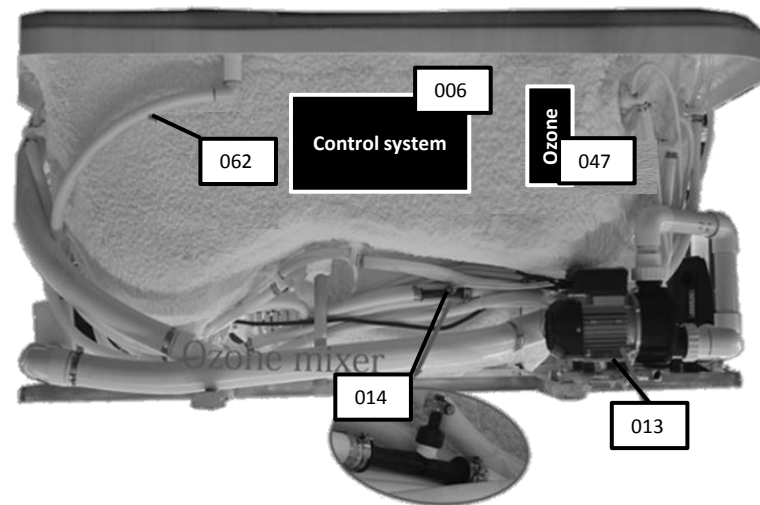

2014-  
Art. nr.: 9610-0002  
Namn: Spabad svart 2 personer  
Namn: Spabad Enjoy svart

2015-  
Art. nr.: 9610-0113-0102  
Namn: Spabad Delight svart

All jets  
070

Spa Cover  
105

080

075

No.	Rusta item no.	Description	Unit price		No.	Rusta item no.	Description	Unit price	20
001	88411191	Control panel	600,00	SEK	028	88411374	Spa cover for AMC-1840*	2 495,00	SEK
002	88411194	Spa cover for AMC-2100B*	2 995,00	SEK	029	88411375	Acrylic bottle holder	149,00	SEK
003	88411199	Heater 3kW	1 800,00	SEK	030	88411376	plastic filter holder and cover	249,00	SEK
004	88411296	Connection for heater	99,00	SEK	031	95350085	Anti-raining bag (PE with foam inside)*	995,00	SEK
005	88411297	Connection for pump	99,00	SEK	032	95350090	Anti-raining bag (PE with foam inside)*	995,00	SEK
006	88411308	Control box CN	1 600,00	SEK	033	88411377	1 jet 3.5", 1 socket. double rotation S/S (for AMC-2100B)	99,00	SEK
007	88411340	3,5" jet covers with socket, single direct	99,00	SEK	034	88411378	1 jet 2,5", 1 socket. DOUBLE rotation S/S (for AMC-2100B)	99,00	SEK
008	88411371	3,5" jet covers with socket, single rotation	99,00	SEK	035	88411379	2 jet 2", 1 socket. Direct, S/S	99,00	SEK
009	88411372	3,5" jet covers with socket, double rotation	99,00	SEK	036	88411380	1 jet 2,5", 1 socket. Direct S/S	99,00	SEK
010	88411343	2" jet covers with socket, direct	99,00	SEK	037	88411381	1 jet 3.5", 1 socket. Single direct S/S	99,00	SEK
011	88411348	2.5" jet cover with socket, double rotation	99,00	SEK	038	88411388	2 jet 2", 1 socket. DOUBLE rotation S/S	99,00	SEK
012	88411341	Massage pump 2HP (model No.: TDA200)	1 995,00	SEK	039	88411382	Water divider and pipes for AMC-1840	299,00	SEK
013	88411342	CIRCULATION PUMP0,5HP (model No.: JA50)	1 495,00	SEK	040	88411383	Air adjustor (for AMC-1840), plastic	99,00	SEK
014	88411346	OZONE MIXER & OZONE CONNECTOR	49,90	SEK	041	88411384	Panel 2pcs (for AMC-1840)	99,00	SEK
015	88411356	SPEAKER	95,00	SEK	042	88411385	Corner panel 2 pcs (for AMC-1840)	99,00	SEK
016	88411361	1.5 inch 90 degree elbow	29,90	SEK	043	88411386	Panel 2pcs (for AMC-2100)	99,00	SEK
017	88411362	1.5 inch T-link	29,90	SEK	044	88411387	Corner panel 2 pcs (for AMC-2100)	99,00	SEK
018	88411363	1.5 inch straight joint	49,90	SEK	045	88411201	Circulation pump 1HP EA350 for 95350064	3 600,00	SEK
019	88411364	1.5 inch pipe (50CM)	49,90	SEK	046	88411395	Rubber gasket for heater	20,00	SEK
020	88411365	1.5 inch hose (2m)	59,90	SEK	047	88411344	Ozone generator (model no.:B-A01)	249,00	SEK
021	88411366	1.5 inch ball valve	99,00	SEK	048	88411347	Screw cover 4pcs	29,90	SEK
022	88411367	1.5"-3/4" T-link	39,90	SEK	049	88411358	temp sensor for 95350064,79,89	99,00	SEK
023	95301476	plastic filtration*	299,00	SEK	050	88411398	long side of the skirt panel for 0089	495,00	SEK
024	95301477	plastic filtration*	199,00	SEK	051	88411399	short side of the skirt panel for 0089	395,00	SEK
025	88411407	pillow (new, with hole to put on the hook of Spa)*	195,00	SEK	052	88411401	long side of the skirt panel for 0079	495,00	SEK
026	88411369	S/S champagne holder	299,00	SEK	053	88411402	short side of the skirt panel for 0079	395,00	SEK
027	88411373	LED light	299,00	SEK	054	88411403	2 inch reducing nipple	19,90	SEK