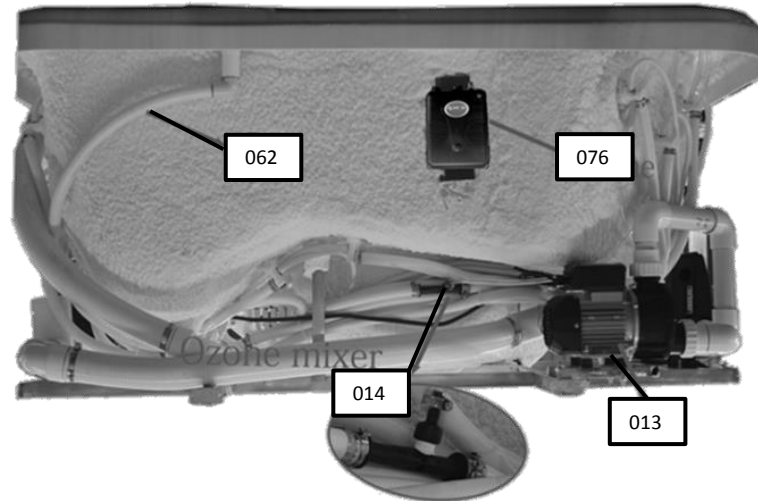

2014-  
Art. nr.: 9610-0002  
Namn: Spabad svart 2 personer  
Namn: Spabad Enjoy svart

2015-  
Art. nr.: 9610-0113-0102  
Namn: Spabad Delight svart

All jets  
070

Spa Cover  
105

080

075

No.	Rusta item no.	Description	Unit price		No.	Rusta item no.	Description	Unit price	20
001	88411191	Control panel	600,00	SEK	028	88411374	Spa cover for AMC-1840*	2 495,00	SEK
002	88411194	Spa cover for AMC-2100B*	2 995,00	SEK	029	88411375	Acrylic bottle holder	149,00	SEK
003	88411199	Heater 3kW	1 800,00	SEK	030	88411376	plastic filter holder and cover	249,00	SEK
004	88411296	Connection for heater	99,00	SEK	031	95350085	Anti-raining bag (PE with foam inside)*	995,00	SEK
005	88411297	Connection for pump	99,00	SEK	032	95350090	Anti-raining bag (PE with foam inside)*	995,00	SEK
006	88411308	Control box CN	1 600,00	SEK	033	88411377	1 jet 3.5", 1 socket. double rotation S/S (for AMC-2100B)	99,00	SEK
007	88411340	3,5" jet covers with socket, single direct	99,00	SEK	034	88411378	1 jet 2,5", 1 socket. DOUBLE rotation S/S (for AMC-2100B)	99,00	SEK
008	88411371	3,5" jet covers with socket, single rotation	99,00	SEK	035	88411379	2 jet 2", 1 socket. Direct, S/S	99,00	SEK
009	88411372	3,5" jet covers with socket, double rotation	99,00	SEK	036	88411380	1 jet 2,5", 1 socket. Direct S/S	99,00	SEK
010	88411343	2" jet covers with socket, direct	99,00	SEK	037	88411381	1 jet 3.5", 1 socket. Single direct S/S	99,00	SEK
011	88411348	2.5" jet cover with socket, double rotation	99,00	SEK	038	88411388	2 jet 2", 1 socket. DOUBLE rotation S/S	99,00	SEK
012	88411341	Massage pump 2HP (model No.: TDA200)	1 995,00	SEK	039	88411382	Water divider and pipes for AMC-1840	299,00	SEK
013	88411342	CIRCULATION PUMP0,5HP (model No.: JA50)	1 495,00	SEK	040	88411383	Air adjustor (for AMC-1840), plastic	99,00	SEK
014	88411346	OZONE MIXER & OZONE CONNECTOR	49,90	SEK	041	88411384	Panel 2pcs (for AMC-1840)	99,00	SEK
015	88411356	SPEAKER	95,00	SEK	042	88411385	Corner panel 2 pcs (for AMC-1840)	99,00	SEK
016	88411361	1.5 inch 90 degree elbow	29,90	SEK	043	88411386	Panel 2pcs (for AMC-2100)	99,00	SEK
017	88411362	1.5 inch T-link	29,90	SEK	044	88411387	Corner panel 2 pcs (for AMC-2100)	99,00	SEK
018	88411363	1.5 inch straight joint	49,90	SEK	045	88411201	Circulation pump 1HP EA350 for 95350064	3 600,00	SEK
019	88411364	1.5 inch pipe (50CM)	49,90	SEK	046	88411395	Rubber gasket for heater	20,00	SEK
020	88411365	1.5 inch hose (2m)	59,90	SEK	047	88411344	Ozone generator (model no.:B-A01)	249,00	SEK
021	88411366	1.5 inch ball valve	99,00	SEK	048	88411347	Screw cover 4pcs	29,90	SEK
022	88411367	1.5"-3/4" T-link	39,90	SEK	049	88411358	temp sensor for 95350064,79,89	99,00	SEK
023	95301476	plastic filtration*	299,00	SEK	050	88411398	long side of the skirt panel for 0089	495,00	SEK
024	95301477	plastic filtration*	199,00	SEK	051	88411399	short side of the skirt panel for 0089	395,00	SEK
025	88411407	pillow (new, with hole to put on the hook of Spa)*	195,00	SEK	052	88411401	long side of the skirt panel for 0079	495,00	SEK
026	88411369	S/S champagne holder	299,00	SEK	053	88411402	short side of the skirt panel for 0079	395,00	SEK
027	88411373	LED light	299,00	SEK	054	88411403	2 inch reducing nipple	19,90	SEK