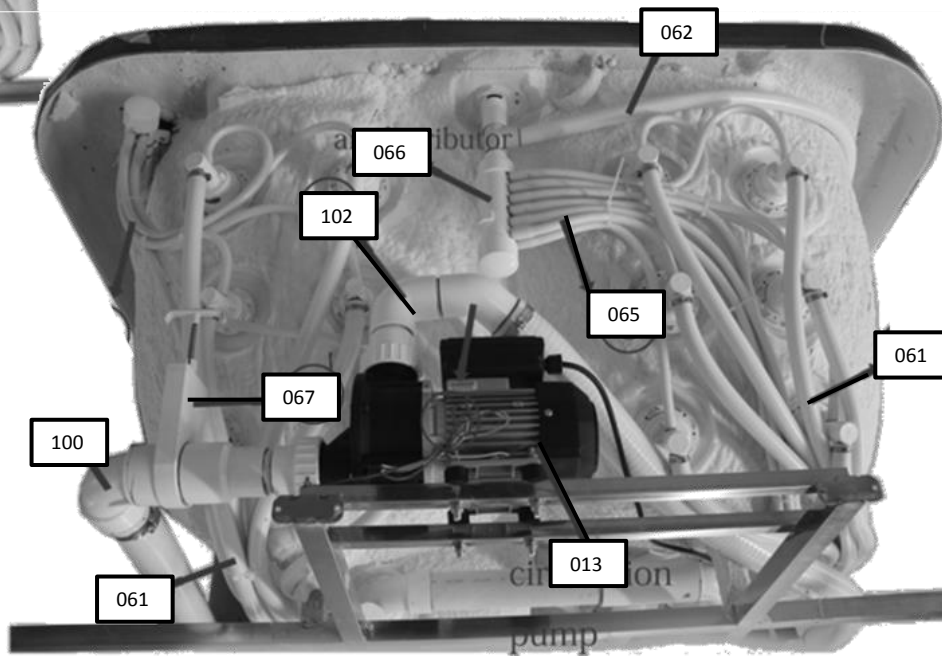

2014-  
Art. nr.: 9610-0002  
Namn: Spabad svart 2 personer  
Namn: Spabad Enjoy svart

2015-  
Art. nr.: 9610-0113-0102  
Namn: Spabad Delight svart

All jets  
070

Spa Cover  
105

080

075

No.	Rusta item no.	Description	Unit price		No.	Rusta item no.	Description	Unit price	20
001	88411191	Control panel	600,00	SEK	028	88411374	Spa cover for AMC-1840*	2 495,00	SEK
002	88411194	Spa cover for AMC-2100B*	2 995,00	SEK	029	88411375	Acrylic bottle holder	149,00	SEK
003	88411199	Heater 3kW	1 800,00	SEK	030	88411376	plastic filter holder and cover	249,00	SEK
004	88411296	Connection for heater	99,00	SEK	031	95350085	Anti-raining bag (PE with foam inside)*	995,00	SEK
005	88411297	Connection for pump	99,00	SEK	032	95350090	Anti-raining bag (PE with foam inside)*	995,00	SEK
006	88411308	Control box CN	1 600,00	SEK	033	88411377	1 jet 3.5", 1 socket. double rotation S/S (for AMC-2100B)	99,00	SEK
007	88411340	3,5" jet covers with socket, single direct	99,00	SEK	034	88411378	1 jet 2,5", 1 socket. DOUBLE rotation S/S (for AMC-2100B)	99,00	SEK
008	88411371	3,5" jet covers with socket, single rotation	99,00	SEK	035	88411379	2 jet 2", 1 socket. Direct, S/S	99,00	SEK
009	88411372	3,5" jet covers with socket, double rotation	99,00	SEK	036	88411380	1 jet 2,5", 1 socket. Direct S/S	99,00	SEK
010	88411343	2" jet covers with socket, direct	99,00	SEK	037	88411381	1 jet 3.5", 1 socket. Single direct S/S	99,00	SEK
011	88411348	2.5" jet cover with socket, double rotation	99,00	SEK	038	88411388	2 jet 2", 1 socket. DOUBLE rotation S/S	99,00	SEK
012	88411341	Massage pump 2HP (model No.: TDA200)	1 995,00	SEK	039	88411382	Water divider and pipes for AMC-1840	299,00	SEK
013	88411342	CIRCULATION PUMP0,5HP (model No.: JA50)	1 495,00	SEK	040	88411383	Air adjustor (for AMC-1840), plastic	99,00	SEK
014	88411346	OZONE MIXER & OZONE CONNECTOR	49,90	SEK	041	88411384	Panel 2pcs (for AMC-1840)	99,00	SEK
015	88411356	SPEAKER	95,00	SEK	042	88411385	Corner panel 2 pcs (for AMC-1840)	99,00	SEK
016	88411361	1.5 inch 90 degree elbow	29,90	SEK	043	88411386	Panel 2pcs (for AMC-2100)	99,00	SEK
017	88411362	1.5 inch T-link	29,90	SEK	044	88411387	Corner panel 2 pcs (for AMC-2100)	99,00	SEK
018	88411363	1.5 inch straight joint	49,90	SEK	045	88411201	Circulation pump 1HP EA350 for 95350064	3 600,00	SEK
019	88411364	1.5 inch pipe (50CM)	49,90	SEK	046	88411395	Rubber gasket for heater	20,00	SEK
020	88411365	1.5 inch hose (2m)	59,90	SEK	047	88411344	Ozone generator (model no.:B-A01)	249,00	SEK
021	88411366	1.5 inch ball valve	99,00	SEK	048	88411347	Screw cover 4pcs	29,90	SEK
022	88411367	1.5"-3/4" T-link	39,90	SEK	049	88411358	temp sensor for 95350064,79,89	99,00	SEK
023	95301476	plastic filtration*	299,00	SEK	050	88411398	long side of the skirt panel for 0089	495,00	SEK
024	95301477	plastic filtration*	199,00	SEK	051	88411399	short side of the skirt panel for 0089	395,00	SEK
025	88411407	pillow (new, with hole to put on the hook of Spa)*	195,00	SEK	052	88411401	long side of the skirt panel for 0079	495,00	SEK
026	88411369	S/S champagne holder	299,00	SEK	053	88411402	short side of the skirt panel for 0079	395,00	SEK
027	88411373	LED light	299,00	SEK	054	88411403	2 inch reducing nipple	19,90	SEK