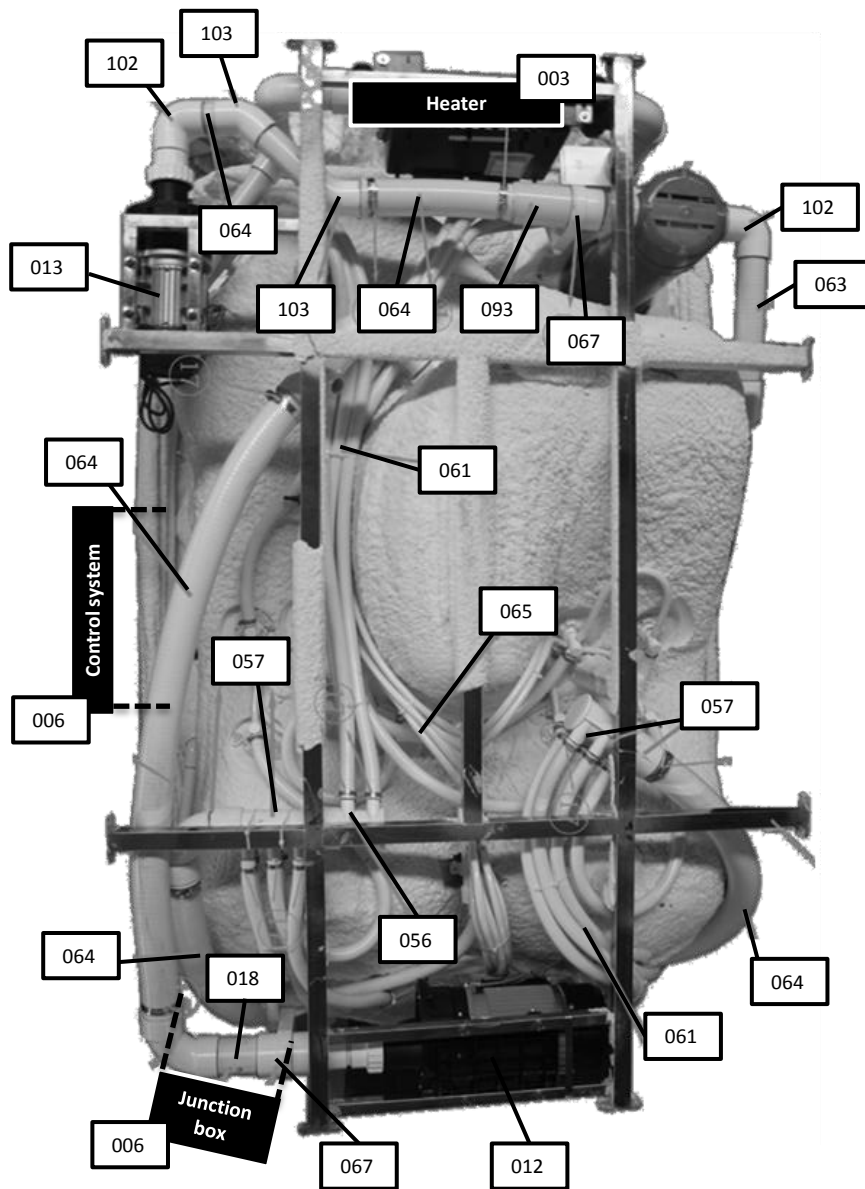

2014-  
Art. nr.: 9610-0002  
Namn: Spabad svart 2 personer  
Namn: Spabad Enjoy svart

2015-  
Art. nr.: 9610-0113-0102  
Namn: Spabad Delight svart

All jets  
070

Spa Cover  
105

080

075

No.	Rusta item no.	Description	Unit price		No.	Rusta item no.	Description	Unit price	20
001	88411191	Control panel	600,00	SEK	028	88411374	Spa cover for AMC-1840*	2 495,00	SEK
002	88411194	Spa cover for AMC-2100B*	2 995,00	SEK	029	88411375	Acrylic bottle holder	149,00	SEK
003	88411199	Heater 3kW	1 800,00	SEK	030	88411376	plastic filter holder and cover	249,00	SEK
004	88411296	Connection for heater	99,00	SEK	031	95350085	Anti-raining bag (PE with foam inside)*	995,00	SEK
005	88411297	Connection for pump	99,00	SEK	032	95350090	Anti-raining bag (PE with foam inside)*	995,00	SEK
006	88411308	Control box CN	1 600,00	SEK	033	88411377	1 jet 3.5", 1 socket. double rotation S/S (for AMC-2100B)	99,00	SEK
007	88411340	3,5" jet covers with socket, single direct	99,00	SEK	034	88411378	1 jet 2,5", 1 socket. DOUBLE rotation S/S (for AMC-2100B)	99,00	SEK
008	88411371	3,5" jet covers with socket, single rotation	99,00	SEK	035	88411379	2 jet 2", 1 socket. Direct, S/S	99,00	SEK
009	88411372	3,5" jet covers with socket, double rotation	99,00	SEK	036	88411380	1 jet 2,5", 1 socket. Direct S/S	99,00	SEK
010	88411343	2" jet covers with socket, direct	99,00	SEK	037	88411381	1 jet 3.5", 1 socket. Single direct S/S	99,00	SEK
011	88411348	2.5" jet cover with socket, double rotation	99,00	SEK	038	88411388	2 jet 2", 1 socket. DOUBLE rotation S/S	99,00	SEK
012	88411341	Massage pump 2HP (model No.: TDA200)	1 995,00	SEK	039	88411382	Water divider and pipes for AMC-1840	299,00	SEK
013	88411342	CIRCULATION PUMP0,5HP (model No.: JA50)	1 495,00	SEK	040	88411383	Air adjustor (for AMC-1840), plastic	99,00	SEK
014	88411346	OZONE MIXER & OZONE CONNECTOR	49,90	SEK	041	88411384	Panel 2pcs (for AMC-1840)	99,00	SEK
015	88411356	SPEAKER	95,00	SEK	042	88411385	Corner panel 2 pcs (for AMC-1840)	99,00	SEK
016	88411361	1.5 inch 90 degree elbow	29,90	SEK	043	88411386	Panel 2pcs (for AMC-2100)	99,00	SEK
017	88411362	1.5 inch T-link	29,90	SEK	044	88411387	Corner panel 2 pcs (for AMC-2100)	99,00	SEK
018	88411363	1.5 inch straight joint	49,90	SEK	045	88411201	Circulation pump 1HP EA350 for 95350064	3 600,00	SEK
019	88411364	1.5 inch pipe (50CM)	49,90	SEK	046	88411395	Rubber gasket for heater	20,00	SEK
020	88411365	1.5 inch hose (2m)	59,90	SEK	047	88411344	Ozone generator (model no.:B-A01)	249,00	SEK
021	88411366	1.5 inch ball valve	99,00	SEK	048	88411347	Screw cover 4pcs	29,90	SEK
022	88411367	1.5"-3/4" T-link	39,90	SEK	049	88411358	temp sensor for 95350064,79,89	99,00	SEK
023	95301476	plastic filtration*	299,00	SEK	050	88411398	long side of the skirt panel for 0089	495,00	SEK
024	95301477	plastic filtration*	199,00	SEK	051	88411399	short side of the skirt panel for 0089	395,00	SEK
025	88411407	pillow (new, with hole to put on the hook of Spa)*	195,00	SEK	052	88411401	long side of the skirt panel for 0079	495,00	SEK
026	88411369	S/S champagne holder	299,00	SEK	053	88411402	short side of the skirt panel for 0079	395,00	SEK
027	88411373	LED light	299,00	SEK	054	88411403	2 inch reducing nipple	19,90	SEK