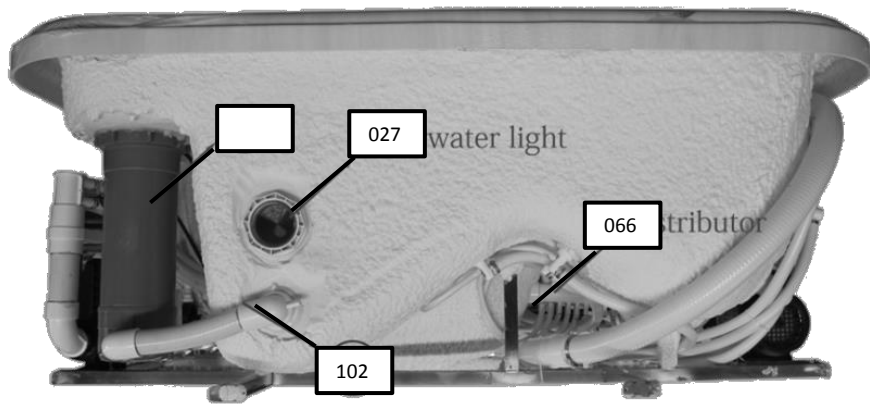

2014-  
Art. nr.: 9610-0002  
Namn: Spabad svart 2 personer  
Namn: Spabad Enjoy svart

2015-  
Art. nr.: 9610-0113-0102  
Namn: Spabad Delight svart

All jets  
070

Spa Cover  
105

080

075

No.	Rusta item no.	Description	Unit price		No.	Rusta item no.	Description	Unit price	20
001	88411191	Control panel	600,00	SEK	028	88411374	Spa cover for AMC-1840*	2 495,00	SEK
002	88411194	Spa cover for AMC-2100B*	2 995,00	SEK	029	88411375	Acrylic bottle holder	149,00	SEK
003	88411199	Heater 3kW	1 800,00	SEK	030	88411376	plastic filter holder and cover	249,00	SEK
004	88411296	Connection for heater	99,00	SEK	031	95350085	Anti-raining bag (PE with foam inside)*	995,00	SEK
005	88411297	Connection for pump	99,00	SEK	032	95350090	Anti-raining bag (PE with foam inside)*	995,00	SEK
006	88411308	Control box CN	1 600,00	SEK	033	88411377	1 jet 3.5", 1 socket. double rotation S/S (for AMC-2100B)	99,00	SEK
007	88411340	3,5" jet covers with socket, single direct	99,00	SEK	034	88411378	1 jet 2,5", 1 socket. DOUBLE rotation S/S (for AMC-2100B)	99,00	SEK
008	88411371	3,5" jet covers with socket, single rotation	99,00	SEK	035	88411379	2 jet 2", 1 socket. Direct, S/S	99,00	SEK
009	88411372	3,5" jet covers with socket, double rotation	99,00	SEK	036	88411380	1 jet 2,5", 1 socket. Direct S/S	99,00	SEK
010	88411343	2" jet covers with socket, direct	99,00	SEK	037	88411381	1 jet 3.5", 1 socket. Single direct S/S	99,00	SEK
011	88411348	2.5" jet cover with socket, double rotation	99,00	SEK	038	88411388	2 jet 2", 1 socket. DOUBLE rotation S/S	99,00	SEK
012	88411341	Massage pump 2HP (model No.: TDA200)	1 995,00	SEK	039	88411382	Water divider and pipes for AMC-1840	299,00	SEK
013	88411342	CIRCULATION PUMP0,5HP (model No.: JA50)	1 495,00	SEK	040	88411383	Air adjustor (for AMC-1840), plastic	99,00	SEK
014	88411346	OZONE MIXER & OZONE CONNECTOR	49,90	SEK	041	88411384	Panel 2pcs (for AMC-1840)	99,00	SEK
015	88411356	SPEAKER	95,00	SEK	042	88411385	Corner panel 2 pcs (for AMC-1840)	99,00	SEK
016	88411361	1.5 inch 90 degree elbow	29,90	SEK	043	88411386	Panel 2pcs (for AMC-2100)	99,00	SEK
017	88411362	1.5 inch T-link	29,90	SEK	044	88411387	Corner panel 2 pcs (for AMC-2100)	99,00	SEK
018	88411363	1.5 inch straight joint	49,90	SEK	045	88411201	Circulation pump 1HP EA350 for 95350064	3 600,00	SEK
019	88411364	1.5 inch pipe (50CM)	49,90	SEK	046	88411395	Rubber gasket for heater	20,00	SEK
020	88411365	1.5 inch hose (2m)	59,90	SEK	047	88411344	Ozone generator (model no.:B-A01)	249,00	SEK
021	88411366	1.5 inch ball valve	99,00	SEK	048	88411347	Screw cover 4pcs	29,90	SEK
022	88411367	1.5"-3/4" T-link	39,90	SEK	049	88411358	temp sensor for 95350064,79,89	99,00	SEK
023	95301476	plastic filtration*	299,00	SEK	050	88411398	long side of the skirt panel for 0089	495,00	SEK
024	95301477	plastic filtration*	199,00	SEK	051	88411399	short side of the skirt panel for 0089	395,00	SEK
025	88411407	pillow (new, with hole to put on the hook of Spa)*	195,00	SEK	052	88411401	long side of the skirt panel for 0079	495,00	SEK
026	88411369	S/S champagne holder	299,00	SEK	053	88411402	short side of the skirt panel for 0079	395,00	SEK
027	88411373	LED light	299,00	SEK	054	88411403	2 inch reducing nipple	19,90	SEK