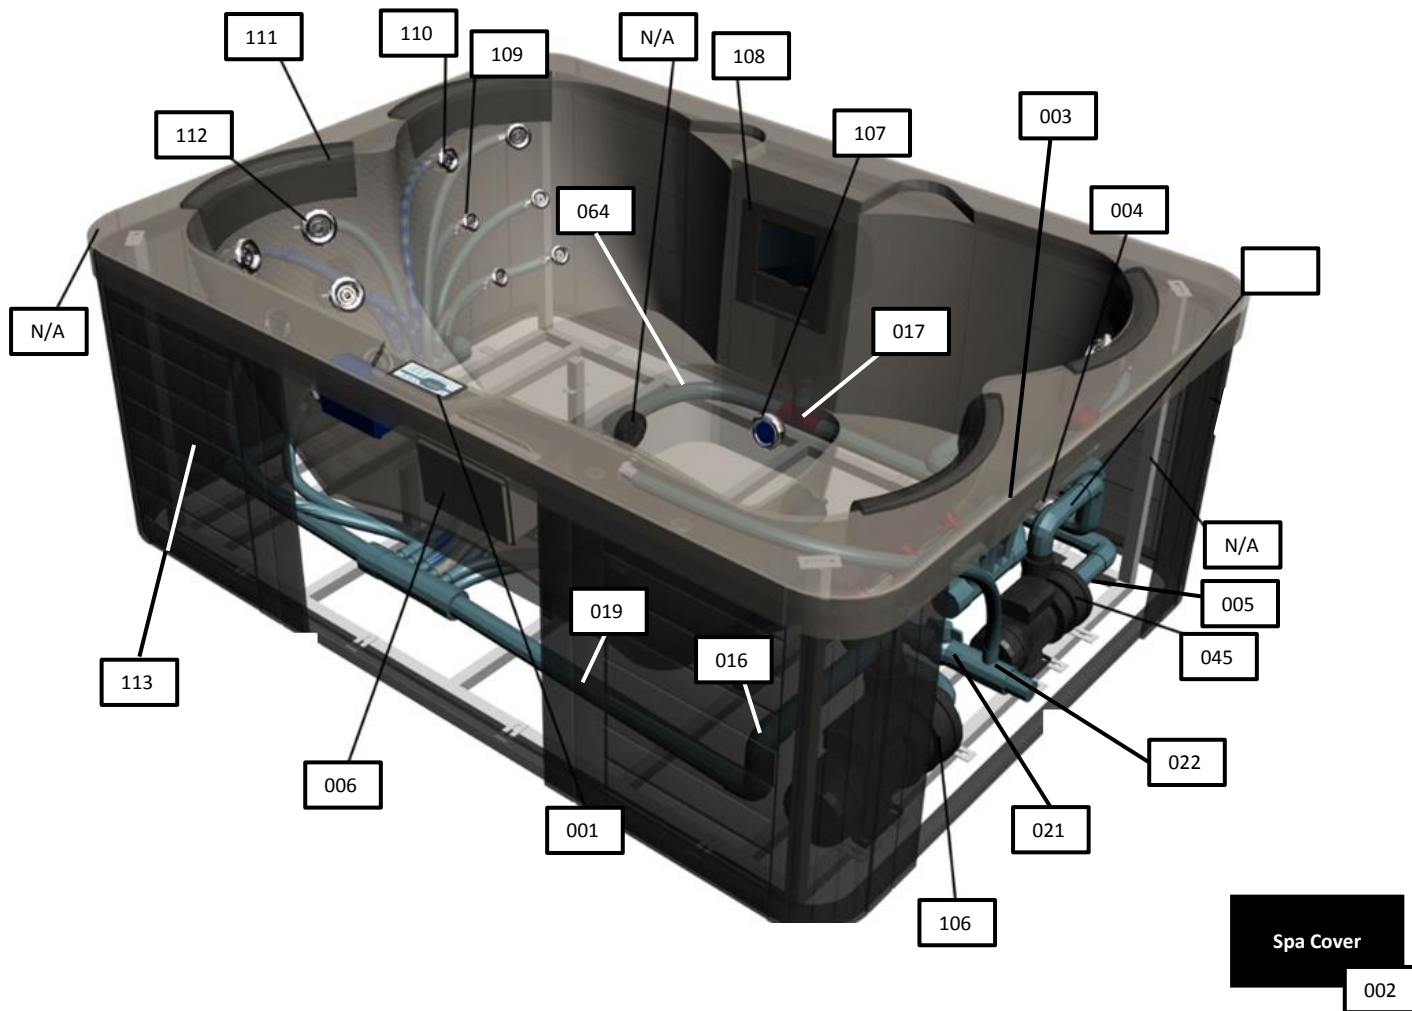

2014-  
Art. nr.: 9610-0002  
Namn: Spabad svart 2 personer  
Namn: Spabad Enjoy svart

2015-  
Art. nr.: 9610-0113-0102  
Namn: Spabad Delight svart

All jets  
070

Spa Cover  
105

080

075

No.	Rusta item no.	Description	Unit price		No.	Rusta item no.	Description	Unit price	20
001	88411191	Control panel	600,00	SEK	028	88411374	Spa cover for AMC-1840*	2 495,00	SEK
002	88411194	Spa cover for AMC-2100B*	2 995,00	SEK	029	88411375	Acrylic bottle holder	149,00	SEK
003	88411199	Heater 3kW	1 800,00	SEK	030	88411376	plastic filter holder and cover	249,00	SEK
004	88411296	Connection for heater	99,00	SEK	031	95350085	Anti-raining bag (PE with foam inside)*	995,00	SEK
005	88411297	Connection for pump	99,00	SEK	032	95350090	Anti-raining bag (PE with foam inside)*	995,00	SEK
006	88411308	Control box CN	1 600,00	SEK	033	88411377	1 jet 3.5", 1 socket. double rotation S/S (for AMC-2100B)	99,00	SEK
007	88411340	3,5" jet covers with socket, single direct	99,00	SEK	034	88411378	1 jet 2,5", 1 socket. DOUBLE rotation S/S (for AMC-2100B)	99,00	SEK
008	88411371	3,5" jet covers with socket, single rotation	99,00	SEK	035	88411379	2 jet 2", 1 socket. Direct, S/S	99,00	SEK
009	88411372	3,5" jet covers with socket, double rotation	99,00	SEK	036	88411380	1 jet 2,5", 1 socket. Direct S/S	99,00	SEK
010	88411343	2" jet covers with socket, direct	99,00	SEK	037	88411381	1 jet 3.5", 1 socket. Single direct S/S	99,00	SEK
011	88411348	2.5" jet cover with socket, double rotation	99,00	SEK	038	88411388	2 jet 2", 1 socket. DOUBLE rotation S/S	99,00	SEK
012	88411341	Massage pump 2HP (model No.: TDA200)	1 995,00	SEK	039	88411382	Water divider and pipes for AMC-1840	299,00	SEK
013	88411342	CIRCULATION PUMP0,5HP (model No.: JA50)	1 495,00	SEK	040	88411383	Air adjustor (for AMC-1840), plastic	99,00	SEK
014	88411346	OZONE MIXER & OZONE CONNECTOR	49,90	SEK	041	88411384	Panel 2pcs (for AMC-1840)	99,00	SEK
015	88411356	SPEAKER	95,00	SEK	042	88411385	Corner panel 2 pcs (for AMC-1840)	99,00	SEK
016	88411361	1.5 inch 90 degree elbow	29,90	SEK	043	88411386	Panel 2pcs (for AMC-2100)	99,00	SEK
017	88411362	1.5 inch T-link	29,90	SEK	044	88411387	Corner panel 2 pcs (for AMC-2100)	99,00	SEK
018	88411363	1.5 inch straight joint	49,90	SEK	045	88411201	Circulation pump 1HP EA350 for 95350064	3 600,00	SEK
019	88411364	1.5 inch pipe (50CM)	49,90	SEK	046	88411395	Rubber gasket for heater	20,00	SEK
020	88411365	1.5 inch hose (2m)	59,90	SEK	047	88411344	Ozone generator (model no.:B-A01)	249,00	SEK
021	88411366	1.5 inch ball valve	99,00	SEK	048	88411347	Screw cover 4pcs	29,90	SEK
022	88411367	1.5"-3/4" T-link	39,90	SEK	049	88411358	temp sensor for 95350064,79,89	99,00	SEK
023	95301476	plastic filtration*	299,00	SEK	050	88411398	long side of the skirt panel for 0089	495,00	SEK
024	95301477	plastic filtration*	199,00	SEK	051	88411399	short side of the skirt panel for 0089	395,00	SEK
025	88411407	pillow (new, with hole to put on the hook of Spa)*	195,00	SEK	052	88411401	long side of the skirt panel for 0079	495,00	SEK
026	88411369	S/S champagne holder	299,00	SEK	053	88411402	short side of the skirt panel for 0079	395,00	SEK
027	88411373	LED light	299,00	SEK	054	88411403	2 inch reducing nipple	19,90	SEK