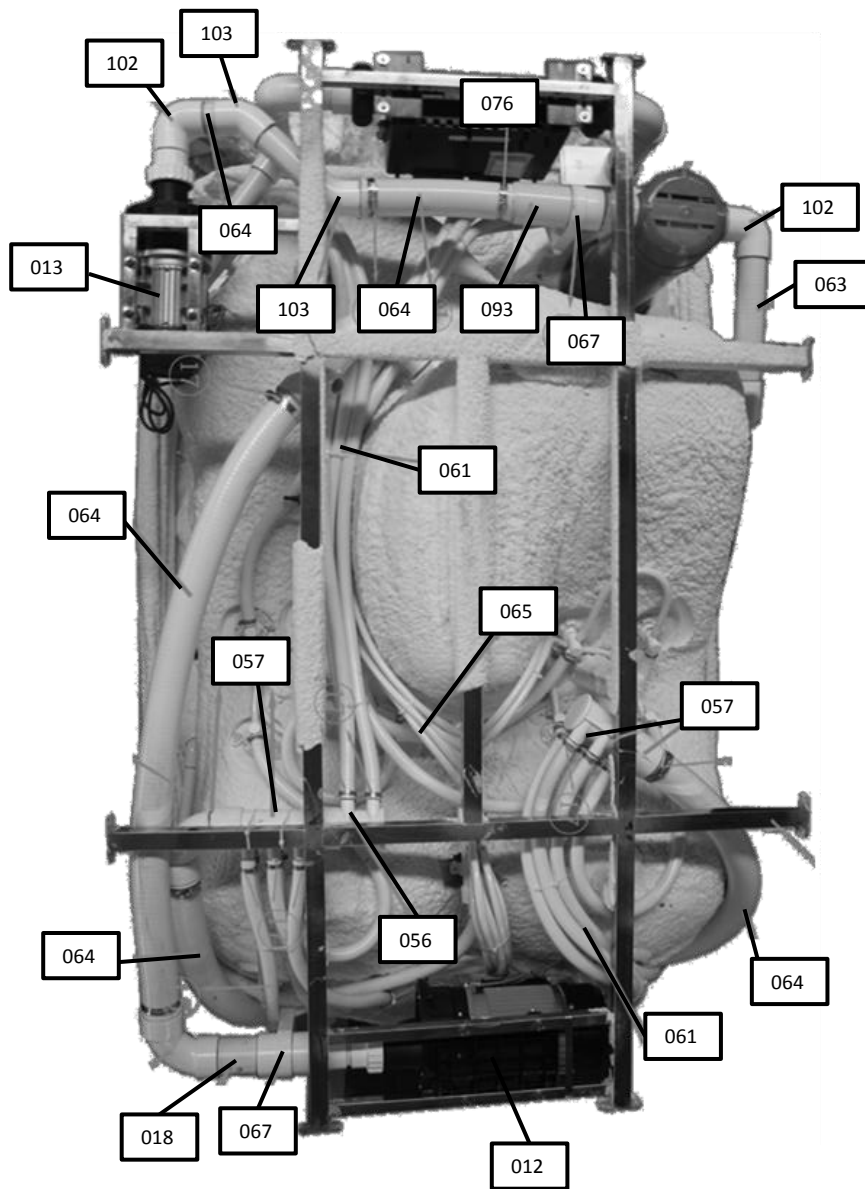

2014-  
Art. nr.: 9610-0002  
Namn: Spabad svart 2 personer  
Namn: Spabad Enjoy svart

2015-  
Art. nr.: 9610-0113-0102  
Namn: Spabad Delight svart

All jets  
070

Spa Cover  
105

080

075

No.	Rusta item no.	Description	Unit price		No.	Rusta item no.	Description	Unit price	20
001	88411191	Control panel	600,00	SEK	028	88411374	Spa cover for AMC-1840*	2 495,00	SEK
002	88411194	Spa cover for AMC-2100B*	2 995,00	SEK	029	88411375	Acrylic bottle holder	149,00	SEK
003	88411199	Heater 3kW	1 800,00	SEK	030	88411376	plastic filter holder and cover	249,00	SEK
004	88411296	Connection for heater	99,00	SEK	031	95350085	Anti-raining bag (PE with foam inside)*	995,00	SEK
005	88411297	Connection for pump	99,00	SEK	032	95350090	Anti-raining bag (PE with foam inside)*	995,00	SEK
006	88411308	Control box CN	1 600,00	SEK	033	88411377	1 jet 3.5", 1 socket. double rotation S/S (for AMC-2100B)	99,00	SEK
007	88411340	3,5" jet covers with socket, single direct	99,00	SEK	034	88411378	1 jet 2,5", 1 socket. DOUBLE rotation S/S (for AMC-2100B)	99,00	SEK
008	88411371	3,5" jet covers with socket, single rotation	99,00	SEK	035	88411379	2 jet 2", 1 socket. Direct, S/S	99,00	SEK
009	88411372	3,5" jet covers with socket, double rotation	99,00	SEK	036	88411380	1 jet 2,5", 1 socket. Direct S/S	99,00	SEK
010	88411343	2" jet covers with socket, direct	99,00	SEK	037	88411381	1 jet 3.5", 1 socket. Single direct S/S	99,00	SEK
011	88411348	2.5" jet cover with socket, double rotation	99,00	SEK	038	88411388	2 jet 2", 1 socket. DOUBLE rotation S/S	99,00	SEK
012	88411341	Massage pump 2HP (model No.: TDA200)	1 995,00	SEK	039	88411382	Water divider and pipes for AMC-1840	299,00	SEK
013	88411342	CIRCULATION PUMP0,5HP (model No.: JA50)	1 495,00	SEK	040	88411383	Air adjustor (for AMC-1840), plastic	99,00	SEK
014	88411346	OZONE MIXER & OZONE CONNECTOR	49,90	SEK	041	88411384	Panel 2pcs (for AMC-1840)	99,00	SEK
015	88411356	SPEAKER	95,00	SEK	042	88411385	Corner panel 2 pcs (for AMC-1840)	99,00	SEK
016	88411361	1.5 inch 90 degree elbow	29,90	SEK	043	88411386	Panel 2pcs (for AMC-2100)	99,00	SEK
017	88411362	1.5 inch T-link	29,90	SEK	044	88411387	Corner panel 2 pcs (for AMC-2100)	99,00	SEK
018	88411363	1.5 inch straight joint	49,90	SEK	045	88411201	Circulation pump 1HP EA350 for 95350064	3 600,00	SEK
019	88411364	1.5 inch pipe (50CM)	49,90	SEK	046	88411395	Rubber gasket for heater	20,00	SEK
020	88411365	1.5 inch hose (2m)	59,90	SEK	047	88411344	Ozone generator (model no.:B-A01)	249,00	SEK
021	88411366	1.5 inch ball valve	99,00	SEK	048	88411347	Screw cover 4pcs	29,90	SEK
022	88411367	1.5"-3/4" T-link	39,90	SEK	049	88411358	temp sensor for 95350064,79,89	99,00	SEK
023	95301476	plastic filtration*	299,00	SEK	050	88411398	long side of the skirt panel for 0089	495,00	SEK
024	95301477	plastic filtration*	199,00	SEK	051	88411399	short side of the skirt panel for 0089	395,00	SEK
025	88411407	pillow (new, with hole to put on the hook of Spa)*	195,00	SEK	052	88411401	long side of the skirt panel for 0079	495,00	SEK
026	88411369	S/S champagne holder	299,00	SEK	053	88411402	short side of the skirt panel for 0079	395,00	SEK
027	88411373	LED light	299,00	SEK	054	88411403	2 inch reducing nipple	19,90	SEK