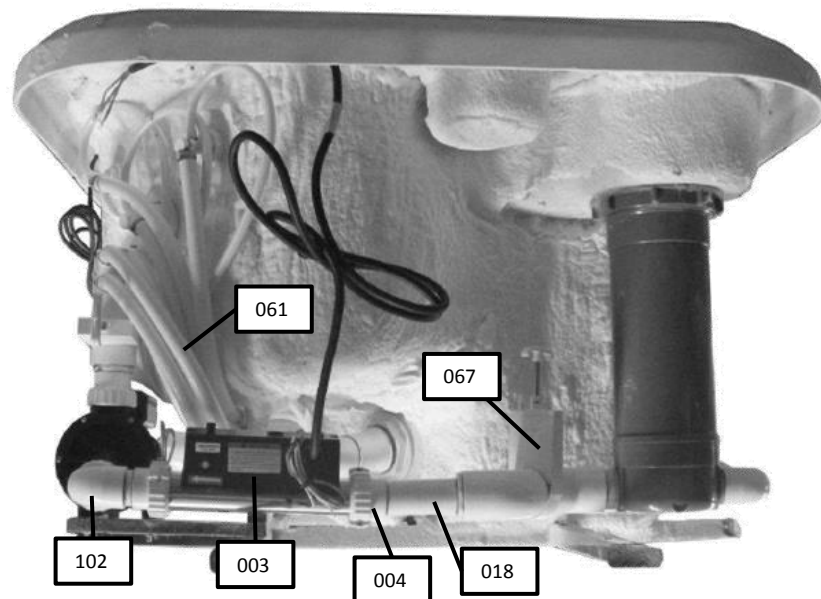

2014-  
Art. nr.: 9610-0002  
Namn: Spabad svart 2 personer  
Namn: Spabad Enjoy svart

2015-  
Art. nr.: 9610-0113-0102  
Namn: Spabad Delight svart

All jets  
070

Spa Cover  
105

080

075

No.	Rusta item no.	Description	Unit price		No.	Rusta item no.	Description	Unit price	20
001	88411191	Control panel	600,00	SEK	028	88411374	Spa cover for AMC-1840*	2 495,00	SEK
002	88411194	Spa cover for AMC-2100B*	2 995,00	SEK	029	88411375	Acrylic bottle holder	149,00	SEK
003	88411199	Heater 3kW	1 800,00	SEK	030	88411376	plastic filter holder and cover	249,00	SEK
004	88411296	Connection for heater	99,00	SEK	031	95350085	Anti-raining bag (PE with foam inside)*	995,00	SEK
005	88411297	Connection for pump	99,00	SEK	032	95350090	Anti-raining bag (PE with foam inside)*	995,00	SEK
006	88411308	Control box CN	1 600,00	SEK	033	88411377	1 jet 3.5", 1 socket. double rotation S/S (for AMC-2100B)	99,00	SEK
007	88411340	3,5" jet covers with socket, single direct	99,00	SEK	034	88411378	1 jet 2,5", 1 socket. DOUBLE rotation S/S (for AMC-2100B)	99,00	SEK
008	88411371	3,5" jet covers with socket, single rotation	99,00	SEK	035	88411379	2 jet 2", 1 socket. Direct, S/S	99,00	SEK
009	88411372	3,5" jet covers with socket, double rotation	99,00	SEK	036	88411380	1 jet 2,5", 1 socket. Direct S/S	99,00	SEK
010	88411343	2" jet covers with socket, direct	99,00	SEK	037	88411381	1 jet 3.5", 1 socket. Single direct S/S	99,00	SEK
011	88411348	2.5" jet cover with socket, double rotation	99,00	SEK	038	88411388	2 jet 2", 1 socket. DOUBLE rotation S/S	99,00	SEK
012	88411341	Massage pump 2HP (model No.: TDA200)	1 995,00	SEK	039	88411382	Water divider and pipes for AMC-1840	299,00	SEK
013	88411342	CIRCULATION PUMP0,5HP (model No.: JA50)	1 495,00	SEK	040	88411383	Air adjustor (for AMC-1840), plastic	99,00	SEK
014	88411346	OZONE MIXER & OZONE CONNECTOR	49,90	SEK	041	88411384	Panel 2pcs (for AMC-1840)	99,00	SEK
015	88411356	SPEAKER	95,00	SEK	042	88411385	Corner panel 2 pcs (for AMC-1840)	99,00	SEK
016	88411361	1.5 inch 90 degree elbow	29,90	SEK	043	88411386	Panel 2pcs (for AMC-2100)	99,00	SEK
017	88411362	1.5 inch T-link	29,90	SEK	044	88411387	Corner panel 2 pcs (for AMC-2100)	99,00	SEK
018	88411363	1.5 inch straight joint	49,90	SEK	045	88411201	Circulation pump 1HP EA350 for 95350064	3 600,00	SEK
019	88411364	1.5 inch pipe (50CM)	49,90	SEK	046	88411395	Rubber gasket for heater	20,00	SEK
020	88411365	1.5 inch hose (2m)	59,90	SEK	047	88411344	Ozone generator (model no.:B-A01)	249,00	SEK
021	88411366	1.5 inch ball valve	99,00	SEK	048	88411347	Screw cover 4pcs	29,90	SEK
022	88411367	1.5"-3/4" T-link	39,90	SEK	049	88411358	temp sensor for 95350064,79,89	99,00	SEK
023	95301476	plastic filtration*	299,00	SEK	050	88411398	long side of the skirt panel for 0089	495,00	SEK
024	95301477	plastic filtration*	199,00	SEK	051	88411399	short side of the skirt panel for 0089	395,00	SEK
025	88411407	pillow (new, with hole to put on the hook of Spa)*	195,00	SEK	052	88411401	long side of the skirt panel for 0079	495,00	SEK
026	88411369	S/S champagne holder	299,00	SEK	053	88411402	short side of the skirt panel for 0079	395,00	SEK
027	88411373	LED light	299,00	SEK	054	88411403	2 inch reducing nipple	19,90	SEK