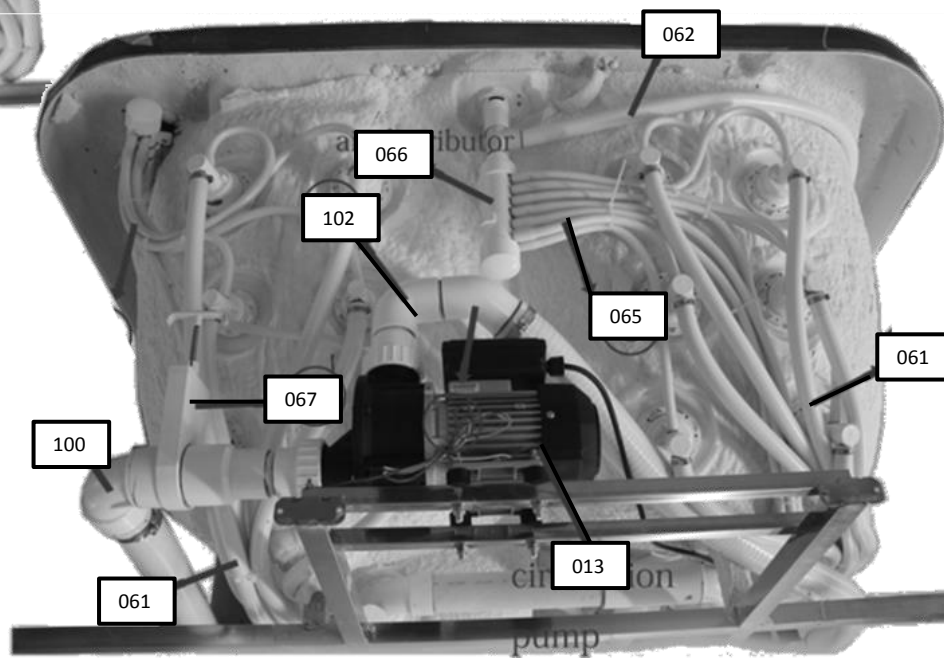

2014-  
Art. nr.: 9610-0002  
Namn: Spabad svart 2 personer  
Namn: Spabad Enjoy svart

2015-  
Art. nr.: 9610-0113-0102  
Namn: Spabad Delight svart

All jets  
070

Spa Cover  
105

080

075

No.	Rusta item no.	Description	Unit price		No.	Rusta item no.	Description	Unit price	20
001	88411191	Control panel	600,00	SEK	028	88411374	Spa cover for AMC-1840*	2 495,00	SEK
002	88411194	Spa cover for AMC-2100B*	2 995,00	SEK	029	88411375	Acrylic bottle holder	149,00	SEK
003	88411199	Heater 3kW	1 800,00	SEK	030	88411376	plastic filter holder and cover	249,00	SEK
004	88411296	Connection for heater	99,00	SEK	031	95350085	Anti-raining bag (PE with foam inside)*	995,00	SEK
005	88411297	Connection for pump	99,00	SEK	032	95350090	Anti-raining bag (PE with foam inside)*	995,00	SEK
006	88411308	Control box CN	1 600,00	SEK	033	88411377	1 jet 3.5", 1 socket. double rotation S/S (for AMC-2100B)	99,00	SEK
007	88411340	3,5" jet covers with socket, single direct	99,00	SEK	034	88411378	1 jet 2,5", 1 socket. DOUBLE rotation S/S (for AMC-2100B)	99,00	SEK
008	88411371	3,5" jet covers with socket, single rotation	99,00	SEK	035	88411379	2 jet 2", 1 socket. Direct, S/S	99,00	SEK
009	88411372	3,5" jet covers with socket, double rotation	99,00	SEK	036	88411380	1 jet 2,5", 1 socket. Direct S/S	99,00	SEK
010	88411343	2" jet covers with socket, direct	99,00	SEK	037	88411381	1 jet 3.5", 1 socket. Single direct S/S	99,00	SEK
011	88411348	2.5" jet cover with socket, double rotation	99,00	SEK	038	88411388	2 jet 2", 1 socket. DOUBLE rotation S/S	99,00	SEK
012	88411341	Massage pump 2HP (model No.: TDA200)	1 995,00	SEK	039	88411382	Water divider and pipes for AMC-1840	299,00	SEK
013	88411342	CIRCULATION PUMP0,5HP (model No.: JA50)	1 495,00	SEK	040	88411383	Air adjustor (for AMC-1840), plastic	99,00	SEK
014	88411346	OZONE MIXER & OZONE CONNECTOR	49,90	SEK	041	88411384	Panel 2pcs (for AMC-1840)	99,00	SEK
015	88411356	SPEAKER	95,00	SEK	042	88411385	Corner panel 2 pcs (for AMC-1840)	99,00	SEK
016	88411361	1.5 inch 90 degree elbow	29,90	SEK	043	88411386	Panel 2pcs (for AMC-2100)	99,00	SEK
017	88411362	1.5 inch T-link	29,90	SEK	044	88411387	Corner panel 2 pcs (for AMC-2100)	99,00	SEK
018	88411363	1.5 inch straight joint	49,90	SEK	045	88411201	Circulation pump 1HP EA350 for 95350064	3 600,00	SEK
019	88411364	1.5 inch pipe (50CM)	49,90	SEK	046	88411395	Rubber gasket for heater	20,00	SEK
020	88411365	1.5 inch hose (2m)	59,90	SEK	047	88411344	Ozone generator (model no.:B-A01)	249,00	SEK
021	88411366	1.5 inch ball valve	99,00	SEK	048	88411347	Screw cover 4pcs	29,90	SEK
022	88411367	1.5"-3/4" T-link	39,90	SEK	049	88411358	temp sensor for 95350064,79,89	99,00	SEK
023	95301476	plastic filtration*	299,00	SEK	050	88411398	long side of the skirt panel for 0089	495,00	SEK
024	95301477	plastic filtration*	199,00	SEK	051	88411399	short side of the skirt panel for 0089	395,00	SEK
025	88411407	pillow (new, with hole to put on the hook of Spa)*	195,00	SEK	052	88411401	long side of the skirt panel for 0079	495,00	SEK
026	88411369	S/S champagne holder	299,00	SEK	053	88411402	short side of the skirt panel for 0079	395,00	SEK
027	88411373	LED light	299,00	SEK	054	88411403	2 inch reducing nipple	19,90	SEK