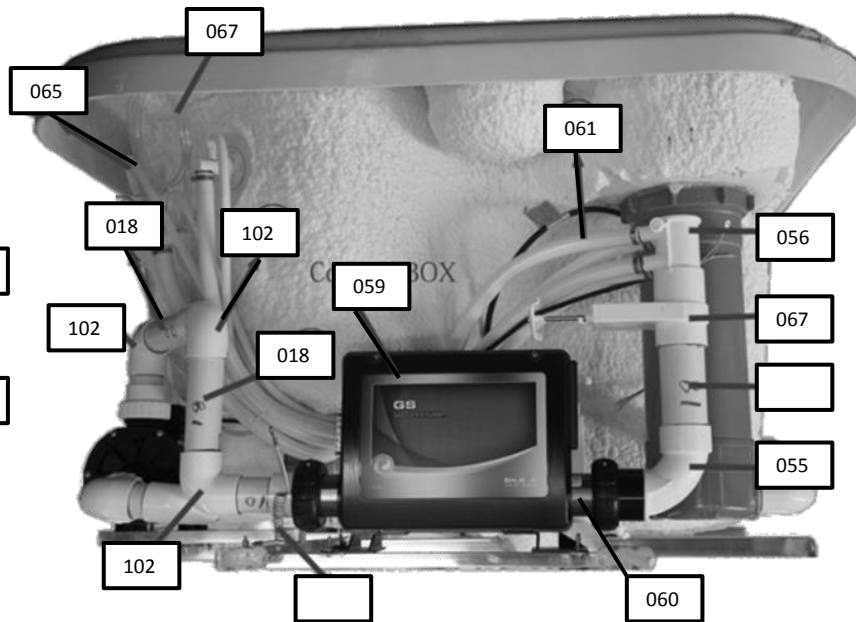

2014-  
Art. nr.: 9610-0002  
Namn: Spabad svart 2 personer  
Namn: Spabad Enjoy svart

2015-  
Art. nr.: 9610-0113-0102  
Namn: Spabad Delight svart

All jets  
070

Spa Cover  
105

080

075

No.	Rusta item no.	Description	Unit price		No.	Rusta item no.	Description	Unit price	20
001	88411191	Control panel	600,00	SEK	028	88411374	Spa cover for AMC-1840*	2 495,00	SEK
002	88411194	Spa cover for AMC-2100B*	2 995,00	SEK	029	88411375	Acrylic bottle holder	149,00	SEK
003	88411199	Heater 3kW	1 800,00	SEK	030	88411376	plastic filter holder and cover	249,00	SEK
004	88411296	Connection for heater	99,00	SEK	031	95350085	Anti-raining bag (PE with foam inside)*	995,00	SEK
005	88411297	Connection for pump	99,00	SEK	032	95350090	Anti-raining bag (PE with foam inside)*	995,00	SEK
006	88411308	Control box CN	1 600,00	SEK	033	88411377	1 jet 3.5", 1 socket. double rotation S/S (for AMC-2100B)	99,00	SEK
007	88411340	3,5" jet covers with socket, single direct	99,00	SEK	034	88411378	1 jet 2,5", 1 socket. DOUBLE rotation S/S (for AMC-2100B)	99,00	SEK
008	88411371	3,5" jet covers with socket, single rotation	99,00	SEK	035	88411379	2 jet 2", 1 socket. Direct, S/S	99,00	SEK
009	88411372	3,5" jet covers with socket, double rotation	99,00	SEK	036	88411380	1 jet 2,5", 1 socket. Direct S/S	99,00	SEK
010	88411343	2" jet covers with socket, direct	99,00	SEK	037	88411381	1 jet 3.5", 1 socket. Single direct S/S	99,00	SEK
011	88411348	2.5" jet cover with socket, double rotation	99,00	SEK	038	88411388	2 jet 2", 1 socket. DOUBLE rotation S/S	99,00	SEK
012	88411341	Massage pump 2HP (model No.: TDA200)	1 995,00	SEK	039	88411382	Water divider and pipes for AMC-1840	299,00	SEK
013	88411342	CIRCULATION PUMP0,5HP (model No.: JA50)	1 495,00	SEK	040	88411383	Air adjustor (for AMC-1840), plastic	99,00	SEK
014	88411346	OZONE MIXER & OZONE CONNECTOR	49,90	SEK	041	88411384	Panel 2pcs (for AMC-1840)	99,00	SEK
015	88411356	SPEAKER	95,00	SEK	042	88411385	Corner panel 2 pcs (for AMC-1840)	99,00	SEK
016	88411361	1.5 inch 90 degree elbow	29,90	SEK	043	88411386	Panel 2pcs (for AMC-2100)	99,00	SEK
017	88411362	1.5 inch T-link	29,90	SEK	044	88411387	Corner panel 2 pcs (for AMC-2100)	99,00	SEK
018	88411363	1.5 inch straight joint	49,90	SEK	045	88411201	Circulation pump 1HP EA350 for 95350064	3 600,00	SEK
019	88411364	1.5 inch pipe (50CM)	49,90	SEK	046	88411395	Rubber gasket for heater	20,00	SEK
020	88411365	1.5 inch hose (2m)	59,90	SEK	047	88411344	Ozone generator (model no.:B-A01)	249,00	SEK
021	88411366	1.5 inch ball valve	99,00	SEK	048	88411347	Screw cover 4pcs	29,90	SEK
022	88411367	1.5"-3/4" T-link	39,90	SEK	049	88411358	temp sensor for 95350064,79,89	99,00	SEK
023	95301476	plastic filtration*	299,00	SEK	050	88411398	long side of the skirt panel for 0089	495,00	SEK
024	95301477	plastic filtration*	199,00	SEK	051	88411399	short side of the skirt panel for 0089	395,00	SEK
025	88411407	pillow (new, with hole to put on the hook of Spa)*	195,00	SEK	052	88411401	long side of the skirt panel for 0079	495,00	SEK
026	88411369	S/S champagne holder	299,00	SEK	053	88411402	short side of the skirt panel for 0079	395,00	SEK
027	88411373	LED light	299,00	SEK	054	88411403	2 inch reducing nipple	19,90	SEK