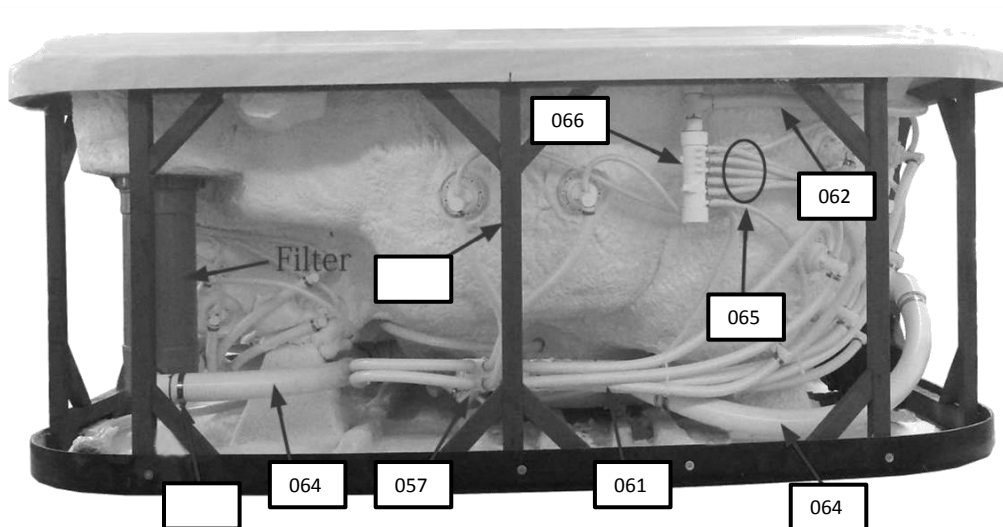

2014-  
Art. nr.: 9610-0002  
Namn: Spabad svart 2 personer  
Namn: Spabad Enjoy svart

2015-  
Art. nr.: 9610-0113-0102  
Namn: Spabad Delight svart

All jets  
070

Spa Cover  
105

080

075

No.	Rusta item no.	Description	Unit price		No.	Rusta item no.	Description	Unit price	20
001	88411191	Control panel	600,00	SEK	028	88411374	Spa cover for AMC-1840*	2 495,00	SEK
002	88411194	Spa cover for AMC-2100B*	2 995,00	SEK	029	88411375	Acrylic bottle holder	149,00	SEK
003	88411199	Heater 3kW	1 800,00	SEK	030	88411376	plastic filter holder and cover	249,00	SEK
004	88411296	Connection for heater	99,00	SEK	031	95350085	Anti-raining bag (PE with foam inside)*	995,00	SEK
005	88411297	Connection for pump	99,00	SEK	032	95350090	Anti-raining bag (PE with foam inside)*	995,00	SEK
006	88411308	Control box CN	1 600,00	SEK	033	88411377	1 jet 3.5", 1 socket. double rotation S/S (for AMC-2100B)	99,00	SEK
007	88411340	3,5" jet covers with socket, single direct	99,00	SEK	034	88411378	1 jet 2,5", 1 socket. DOUBLE rotation S/S (for AMC-2100B)	99,00	SEK
008	88411371	3,5" jet covers with socket, single rotation	99,00	SEK	035	88411379	2 jet 2", 1 socket. Direct, S/S	99,00	SEK
009	88411372	3,5" jet covers with socket, double rotation	99,00	SEK	036	88411380	1 jet 2,5", 1 socket. Direct S/S	99,00	SEK
010	88411343	2" jet covers with socket, direct	99,00	SEK	037	88411381	1 jet 3.5", 1 socket. Single direct S/S	99,00	SEK
011	88411348	2.5" jet cover with socket, double rotation	99,00	SEK	038	88411388	2 jet 2", 1 socket. DOUBLE rotation S/S	99,00	SEK
012	88411341	Massage pump 2HP (model No.: TDA200)	1 995,00	SEK	039	88411382	Water divider and pipes for AMC-1840	299,00	SEK
013	88411342	CIRCULATION PUMP0,5HP (model No.: JA50)	1 495,00	SEK	040	88411383	Air adjustor (for AMC-1840), plastic	99,00	SEK
014	88411346	OZONE MIXER & OZONE CONNECTOR	49,90	SEK	041	88411384	Panel 2pcs (for AMC-1840)	99,00	SEK
015	88411356	SPEAKER	95,00	SEK	042	88411385	Corner panel 2 pcs (for AMC-1840)	99,00	SEK
016	88411361	1.5 inch 90 degree elbow	29,90	SEK	043	88411386	Panel 2pcs (for AMC-2100)	99,00	SEK
017	88411362	1.5 inch T-link	29,90	SEK	044	88411387	Corner panel 2 pcs (for AMC-2100)	99,00	SEK
018	88411363	1.5 inch straight joint	49,90	SEK	045	88411201	Circulation pump 1HP EA350 for 95350064	3 600,00	SEK
019	88411364	1.5 inch pipe (50CM)	49,90	SEK	046	88411395	Rubber gasket for heater	20,00	SEK
020	88411365	1.5 inch hose (2m)	59,90	SEK	047	88411344	Ozone generator (model no.:B-A01)	249,00	SEK
021	88411366	1.5 inch ball valve	99,00	SEK	048	88411347	Screw cover 4pcs	29,90	SEK
022	88411367	1.5"-3/4" T-link	39,90	SEK	049	88411358	temp sensor for 95350064,79,89	99,00	SEK
023	95301476	plastic filtration*	299,00	SEK	050	88411398	long side of the skirt panel for 0089	495,00	SEK
024	95301477	plastic filtration*	199,00	SEK	051	88411399	short side of the skirt panel for 0089	395,00	SEK
025	88411407	pillow (new, with hole to put on the hook of Spa)*	195,00	SEK	052	88411401	long side of the skirt panel for 0079	495,00	SEK
026	88411369	S/S champagne holder	299,00	SEK	053	88411402	short side of the skirt panel for 0079	395,00	SEK
027	88411373	LED light	299,00	SEK	054	88411403	2 inch reducing nipple	19,90	SEK