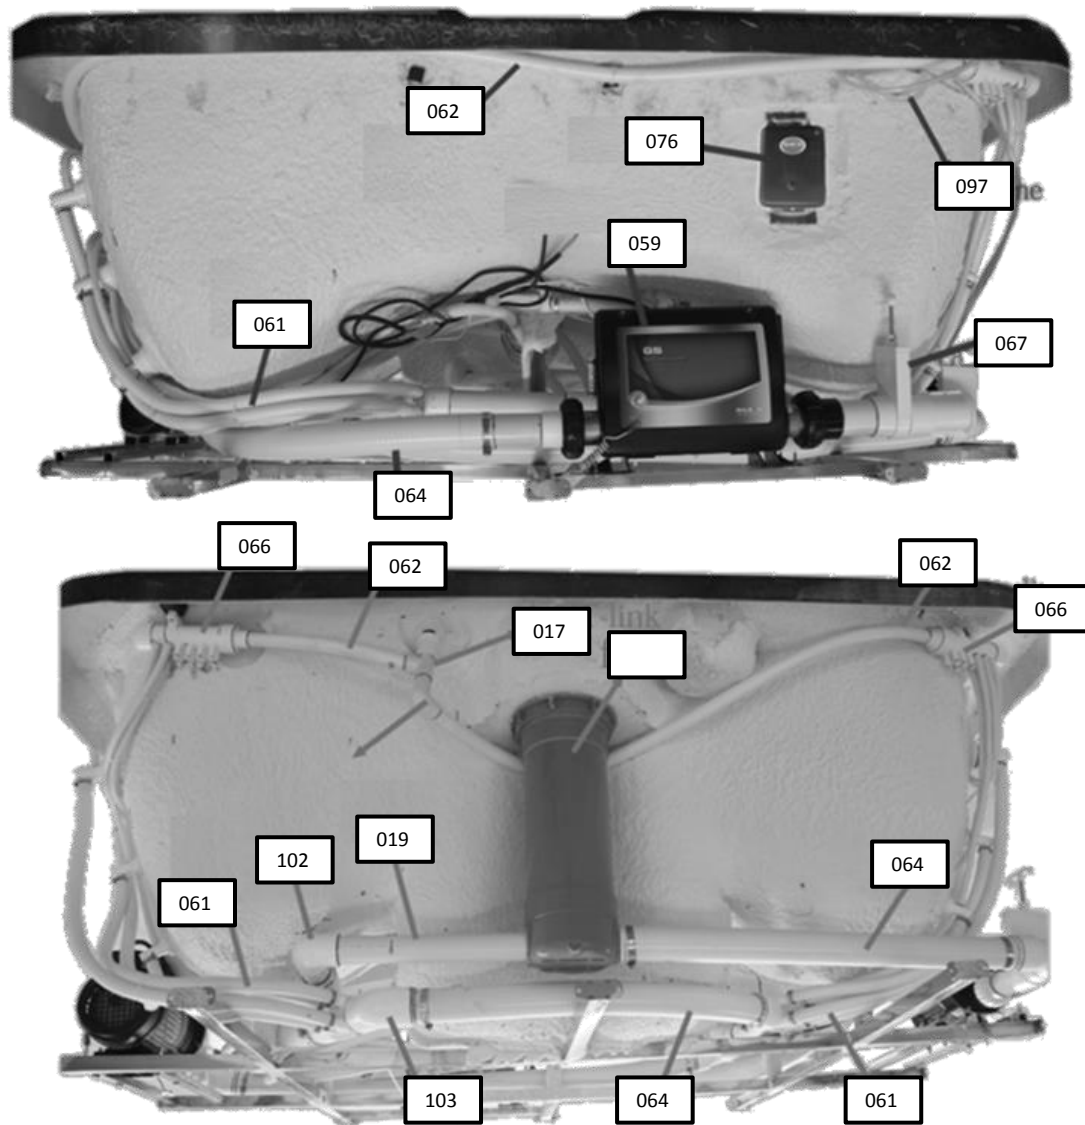

2014-  
Art. nr.: 9610-0002  
Namn: Spabad svart 2 personer  
Namn: Spabad Enjoy svart

2015-  
Art. nr.: 9610-0113-0102  
Namn: Spabad Delight svart

All jets  
070

Spa Cover  
105

080

075

No.	Rusta item no.	Description	Unit price		No.	Rusta item no.	Description	Unit price	20
001	88411191	Control panel	600,00	SEK	028	88411374	Spa cover for AMC-1840*	2 495,00	SEK
002	88411194	Spa cover for AMC-2100B*	2 995,00	SEK	029	88411375	Acrylic bottle holder	149,00	SEK
003	88411199	Heater 3kW	1 800,00	SEK	030	88411376	plastic filter holder and cover	249,00	SEK
004	88411296	Connection for heater	99,00	SEK	031	95350085	Anti-raining bag (PE with foam inside)*	995,00	SEK
005	88411297	Connection for pump	99,00	SEK	032	95350090	Anti-raining bag (PE with foam inside)*	995,00	SEK
006	88411308	Control box CN	1 600,00	SEK	033	88411377	1 jet 3.5", 1 socket. double rotation S/S (for AMC-2100B)	99,00	SEK
007	88411340	3,5" jet covers with socket, single direct	99,00	SEK	034	88411378	1 jet 2,5", 1 socket. DOUBLE rotation S/S (for AMC-2100B)	99,00	SEK
008	88411371	3,5" jet covers with socket, single rotation	99,00	SEK	035	88411379	2 jet 2", 1 socket. Direct, S/S	99,00	SEK
009	88411372	3,5" jet covers with socket, double rotation	99,00	SEK	036	88411380	1 jet 2,5", 1 socket. Direct S/S	99,00	SEK
010	88411343	2" jet covers with socket, direct	99,00	SEK	037	88411381	1 jet 3.5", 1 socket. Single direct S/S	99,00	SEK
011	88411348	2.5" jet cover with socket, double rotation	99,00	SEK	038	88411388	2 jet 2", 1 socket. DOUBLE rotation S/S	99,00	SEK
012	88411341	Massage pump 2HP (model No.: TDA200)	1 995,00	SEK	039	88411382	Water divider and pipes for AMC-1840	299,00	SEK
013	88411342	CIRCULATION PUMP0,5HP (model No.: JA50)	1 495,00	SEK	040	88411383	Air adjustor (for AMC-1840), plastic	99,00	SEK
014	88411346	OZONE MIXER & OZONE CONNECTOR	49,90	SEK	041	88411384	Panel 2pcs (for AMC-1840)	99,00	SEK
015	88411356	SPEAKER	95,00	SEK	042	88411385	Corner panel 2 pcs (for AMC-1840)	99,00	SEK
016	88411361	1.5 inch 90 degree elbow	29,90	SEK	043	88411386	Panel 2pcs (for AMC-2100)	99,00	SEK
017	88411362	1.5 inch T-link	29,90	SEK	044	88411387	Corner panel 2 pcs (for AMC-2100)	99,00	SEK
018	88411363	1.5 inch straight joint	49,90	SEK	045	88411201	Circulation pump 1HP EA350 for 95350064	3 600,00	SEK
019	88411364	1.5 inch pipe (50CM)	49,90	SEK	046	88411395	Rubber gasket for heater	20,00	SEK
020	88411365	1.5 inch hose (2m)	59,90	SEK	047	88411344	Ozone generator (model no.:B-A01)	249,00	SEK
021	88411366	1.5 inch ball valve	99,00	SEK	048	88411347	Screw cover 4pcs	29,90	SEK
022	88411367	1.5"-3/4" T-link	39,90	SEK	049	88411358	temp sensor for 95350064,79,89	99,00	SEK
023	95301476	plastic filtration*	299,00	SEK	050	88411398	long side of the skirt panel for 0089	495,00	SEK
024	95301477	plastic filtration*	199,00	SEK	051	88411399	short side of the skirt panel for 0089	395,00	SEK
025	88411407	pillow (new, with hole to put on the hook of Spa)*	195,00	SEK	052	88411401	long side of the skirt panel for 0079	495,00	SEK
026	88411369	S/S champagne holder	299,00	SEK	053	88411402	short side of the skirt panel for 0079	395,00	SEK
027	88411373	LED light	299,00	SEK	054	88411403	2 inch reducing nipple	19,90	SEK