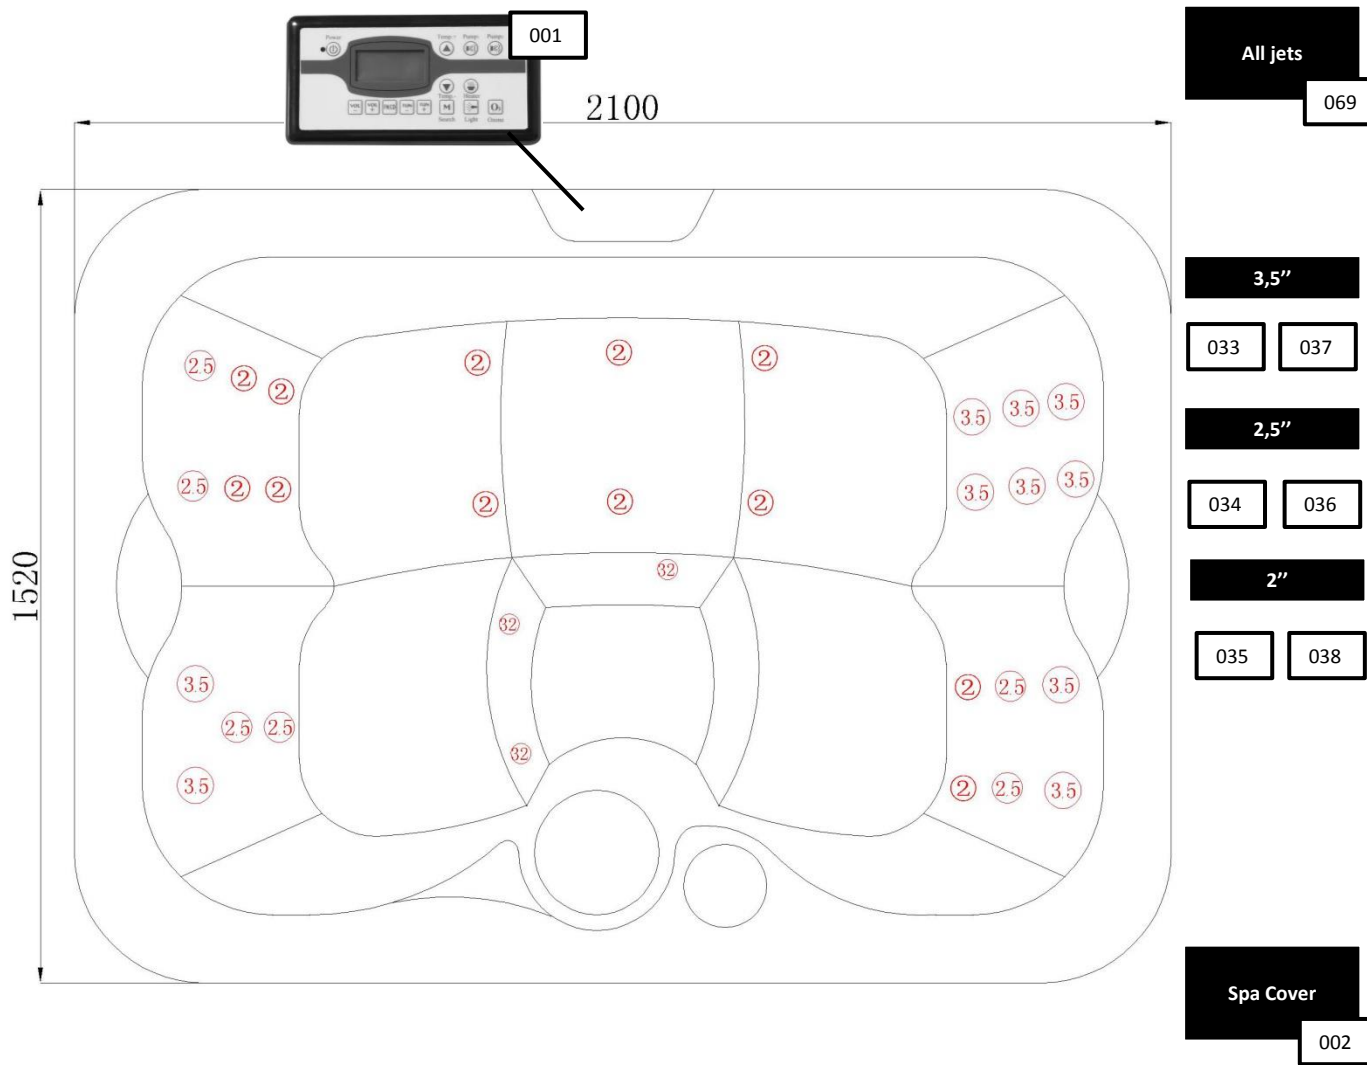

2014-  
Art. nr.: 9610-0002  
Namn: Spabad svart 2 personer  
Namn: Spabad Enjoy svart

2015-  
Art. nr.: 9610-0113-0102  
Namn: Spabad Delight svart

All jets  
070

Spa Cover  
105

080

075

No.	Rusta item no.	Description	Unit price		No.	Rusta item no.	Description	Unit price	20
001	88411191	Control panel	600,00	SEK	028	88411374	Spa cover for AMC-1840*	2 495,00	SEK
002	88411194	Spa cover for AMC-2100B*	2 995,00	SEK	029	88411375	Acrylic bottle holder	149,00	SEK
003	88411199	Heater 3kW	1 800,00	SEK	030	88411376	plastic filter holder and cover	249,00	SEK
004	88411296	Connection for heater	99,00	SEK	031	95350085	Anti-raining bag (PE with foam inside)*	995,00	SEK
005	88411297	Connection for pump	99,00	SEK	032	95350090	Anti-raining bag (PE with foam inside)*	995,00	SEK
006	88411308	Control box CN	1 600,00	SEK	033	88411377	1 jet 3.5", 1 socket. double rotation S/S (for AMC-2100B)	99,00	SEK
007	88411340	3,5" jet covers with socket, single direct	99,00	SEK	034	88411378	1 jet 2,5", 1 socket. DOUBLE rotation S/S (for AMC-2100B)	99,00	SEK
008	88411371	3,5" jet covers with socket, single rotation	99,00	SEK	035	88411379	2 jet 2", 1 socket. Direct, S/S	99,00	SEK
009	88411372	3,5" jet covers with socket, double rotation	99,00	SEK	036	88411380	1 jet 2,5", 1 socket. Direct S/S	99,00	SEK
010	88411343	2" jet covers with socket, direct	99,00	SEK	037	88411381	1 jet 3.5", 1 socket. Single direct S/S	99,00	SEK
011	88411348	2.5" jet cover with socket, double rotation	99,00	SEK	038	88411388	2 jet 2", 1 socket. DOUBLE rotation S/S	99,00	SEK
012	88411341	Massage pump 2HP (model No.: TDA200)	1 995,00	SEK	039	88411382	Water divider and pipes for AMC-1840	299,00	SEK
013	88411342	CIRCULATION PUMP0,5HP (model No.: JA50)	1 495,00	SEK	040	88411383	Air adjustor (for AMC-1840), plastic	99,00	SEK
014	88411346	OZONE MIXER & OZONE CONNECTOR	49,90	SEK	041	88411384	Panel 2pcs (for AMC-1840)	99,00	SEK
015	88411356	SPEAKER	95,00	SEK	042	88411385	Corner panel 2 pcs (for AMC-1840)	99,00	SEK
016	88411361	1.5 inch 90 degree elbow	29,90	SEK	043	88411386	Panel 2pcs (for AMC-2100)	99,00	SEK
017	88411362	1.5 inch T-link	29,90	SEK	044	88411387	Corner panel 2 pcs (for AMC-2100)	99,00	SEK
018	88411363	1.5 inch straight joint	49,90	SEK	045	88411201	Circulation pump 1HP EA350 for 95350064	3 600,00	SEK
019	88411364	1.5 inch pipe (50CM)	49,90	SEK	046	88411395	Rubber gasket for heater	20,00	SEK
020	88411365	1.5 inch hose (2m)	59,90	SEK	047	88411344	Ozone generator (model no.:B-A01)	249,00	SEK
021	88411366	1.5 inch ball valve	99,00	SEK	048	88411347	Screw cover 4pcs	29,90	SEK
022	88411367	1.5"-3/4" T-link	39,90	SEK	049	88411358	temp sensor for 95350064,79,89	99,00	SEK
023	95301476	plastic filtration*	299,00	SEK	050	88411398	long side of the skirt panel for 0089	495,00	SEK
024	95301477	plastic filtration*	199,00	SEK	051	88411399	short side of the skirt panel for 0089	395,00	SEK
025	88411407	pillow (new, with hole to put on the hook of Spa)*	195,00	SEK	052	88411401	long side of the skirt panel for 0079	495,00	SEK
026	88411369	S/S champagne holder	299,00	SEK	053	88411402	short side of the skirt panel for 0079	395,00	SEK
027	88411373	LED light	299,00	SEK	054	88411403	2 inch reducing nipple	19,90	SEK