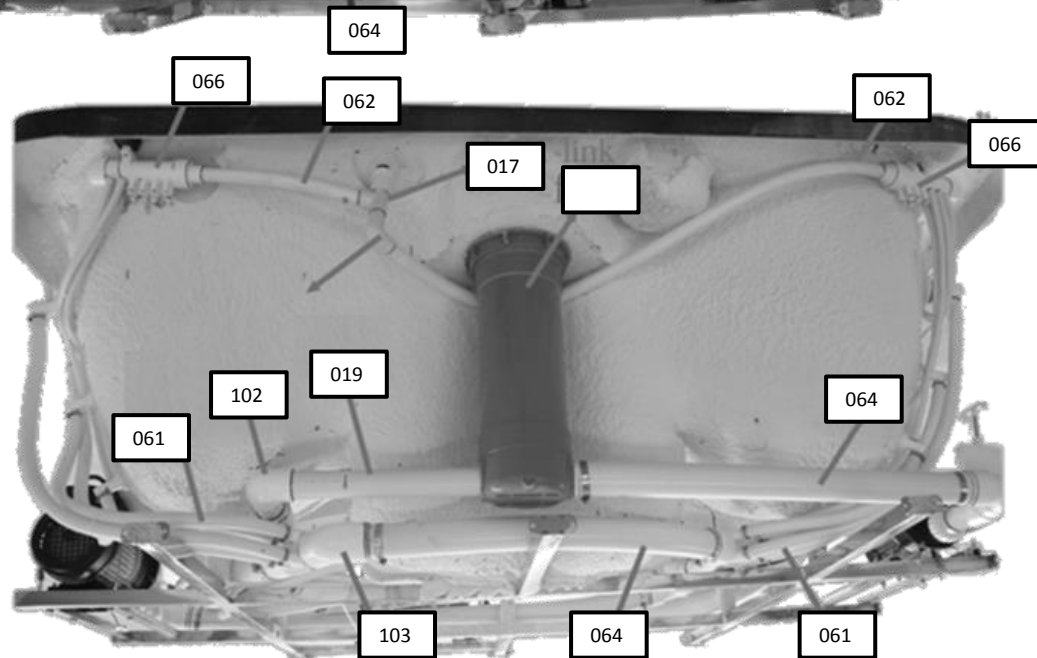

2014-  
Art. nr.: 9610-0002  
Namn: Spabad svart 2 personer  
Namn: Spabad Enjoy svart

2015-  
Art. nr.: 9610-0113-0102  
Namn: Spabad Delight svart

All jets  
070

Spa Cover  
105

080

075

No.	Rusta item no.	Description	Unit price		No.	Rusta item no.	Description	Unit price	20
001	88411191	Control panel	600,00	SEK	028	88411374	Spa cover for AMC-1840*	2 495,00	SEK
002	88411194	Spa cover for AMC-2100B*	2 995,00	SEK	029	88411375	Acrylic bottle holder	149,00	SEK
003	88411199	Heater 3kW	1 800,00	SEK	030	88411376	plastic filter holder and cover	249,00	SEK
004	88411296	Connection for heater	99,00	SEK	031	95350085	Anti-raining bag (PE with foam inside)*	995,00	SEK
005	88411297	Connection for pump	99,00	SEK	032	95350090	Anti-raining bag (PE with foam inside)*	995,00	SEK
006	88411308	Control box CN	1 600,00	SEK	033	88411377	1 jet 3.5", 1 socket. double rotation S/S (for AMC-2100B)	99,00	SEK
007	88411340	3,5" jet covers with socket, single direct	99,00	SEK	034	88411378	1 jet 2,5", 1 socket. DOUBLE rotation S/S (for AMC-2100B)	99,00	SEK
008	88411371	3,5" jet covers with socket, single rotation	99,00	SEK	035	88411379	2 jet 2", 1 socket. Direct, S/S	99,00	SEK
009	88411372	3,5" jet covers with socket, double rotation	99,00	SEK	036	88411380	1 jet 2,5", 1 socket. Direct S/S	99,00	SEK
010	88411343	2" jet covers with socket, direct	99,00	SEK	037	88411381	1 jet 3.5", 1 socket. Single direct S/S	99,00	SEK
011	88411348	2.5" jet cover with socket, double rotation	99,00	SEK	038	88411388	2 jet 2", 1 socket. DOUBLE rotation S/S	99,00	SEK
012	88411341	Massage pump 2HP (model No.: TDA200)	1 995,00	SEK	039	88411382	Water divider and pipes for AMC-1840	299,00	SEK
013	88411342	CIRCULATION PUMP0,5HP (model No.: JA50)	1 495,00	SEK	040	88411383	Air adjustor (for AMC-1840), plastic	99,00	SEK
014	88411346	OZONE MIXER & OZONE CONNECTOR	49,90	SEK	041	88411384	Panel 2pcs (for AMC-1840)	99,00	SEK
015	88411356	SPEAKER	95,00	SEK	042	88411385	Corner panel 2 pcs (for AMC-1840)	99,00	SEK
016	88411361	1.5 inch 90 degree elbow	29,90	SEK	043	88411386	Panel 2pcs (for AMC-2100)	99,00	SEK
017	88411362	1.5 inch T-link	29,90	SEK	044	88411387	Corner panel 2 pcs (for AMC-2100)	99,00	SEK
018	88411363	1.5 inch straight joint	49,90	SEK	045	88411201	Circulation pump 1HP EA350 for 95350064	3 600,00	SEK
019	88411364	1.5 inch pipe (50CM)	49,90	SEK	046	88411395	Rubber gasket for heater	20,00	SEK
020	88411365	1.5 inch hose (2m)	59,90	SEK	047	88411344	Ozone generator (model no.:B-A01)	249,00	SEK
021	88411366	1.5 inch ball valve	99,00	SEK	048	88411347	Screw cover 4pcs	29,90	SEK
022	88411367	1.5"-3/4" T-link	39,90	SEK	049	88411358	temp sensor for 95350064,79,89	99,00	SEK
023	95301476	plastic filtration*	299,00	SEK	050	88411398	long side of the skirt panel for 0089	495,00	SEK
024	95301477	plastic filtration*	199,00	SEK	051	88411399	short side of the skirt panel for 0089	395,00	SEK
025	88411407	pillow (new, with hole to put on the hook of Spa)*	195,00	SEK	052	88411401	long side of the skirt panel for 0079	495,00	SEK
026	88411369	S/S champagne holder	299,00	SEK	053	88411402	short side of the skirt panel for 0079	395,00	SEK
027	88411373	LED light	299,00	SEK	054	88411403	2 inch reducing nipple	19,90	SEK