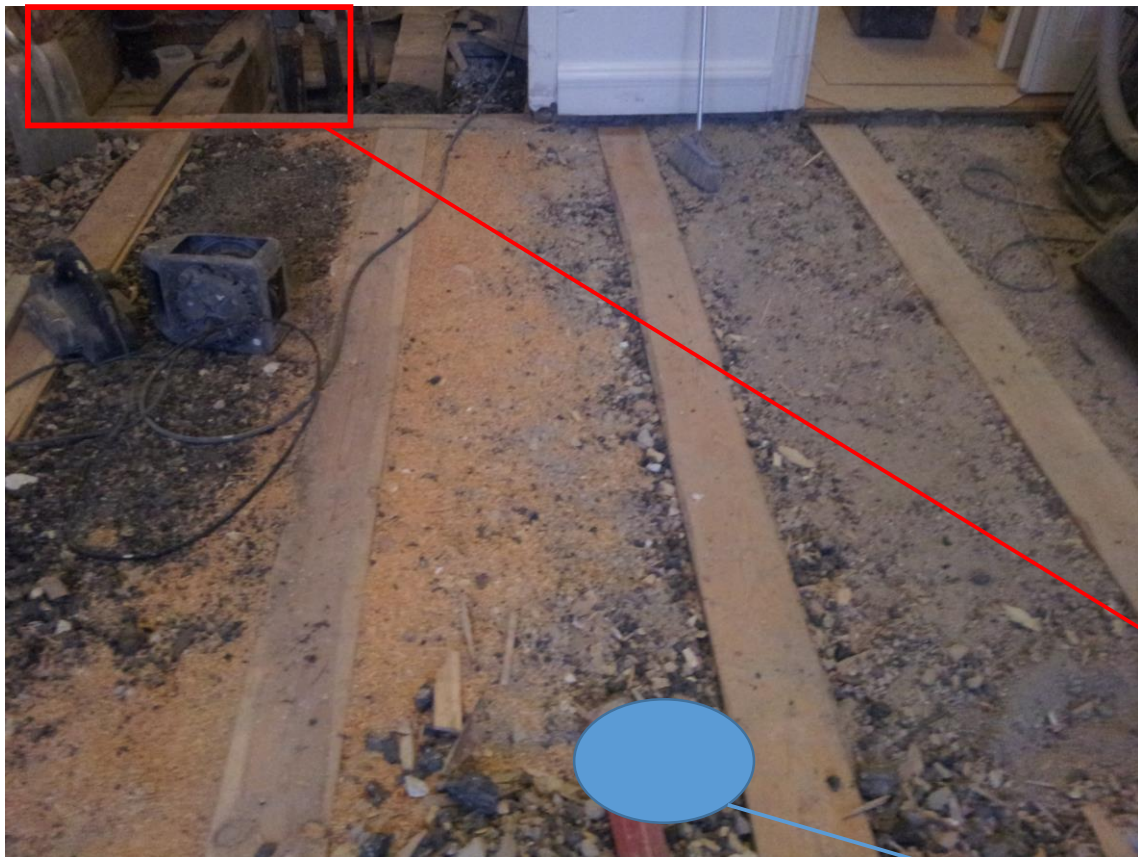

Planlösning idag

Planlösning imorgon?

Riva och flytta ner ca 50 cm för att få plats med badrum

Riva och flytta ner ca 50 cm för att få plats med badrum

Foto från grannen ovanför, placeing vart bilden togs. Tagit ner brandväggen.