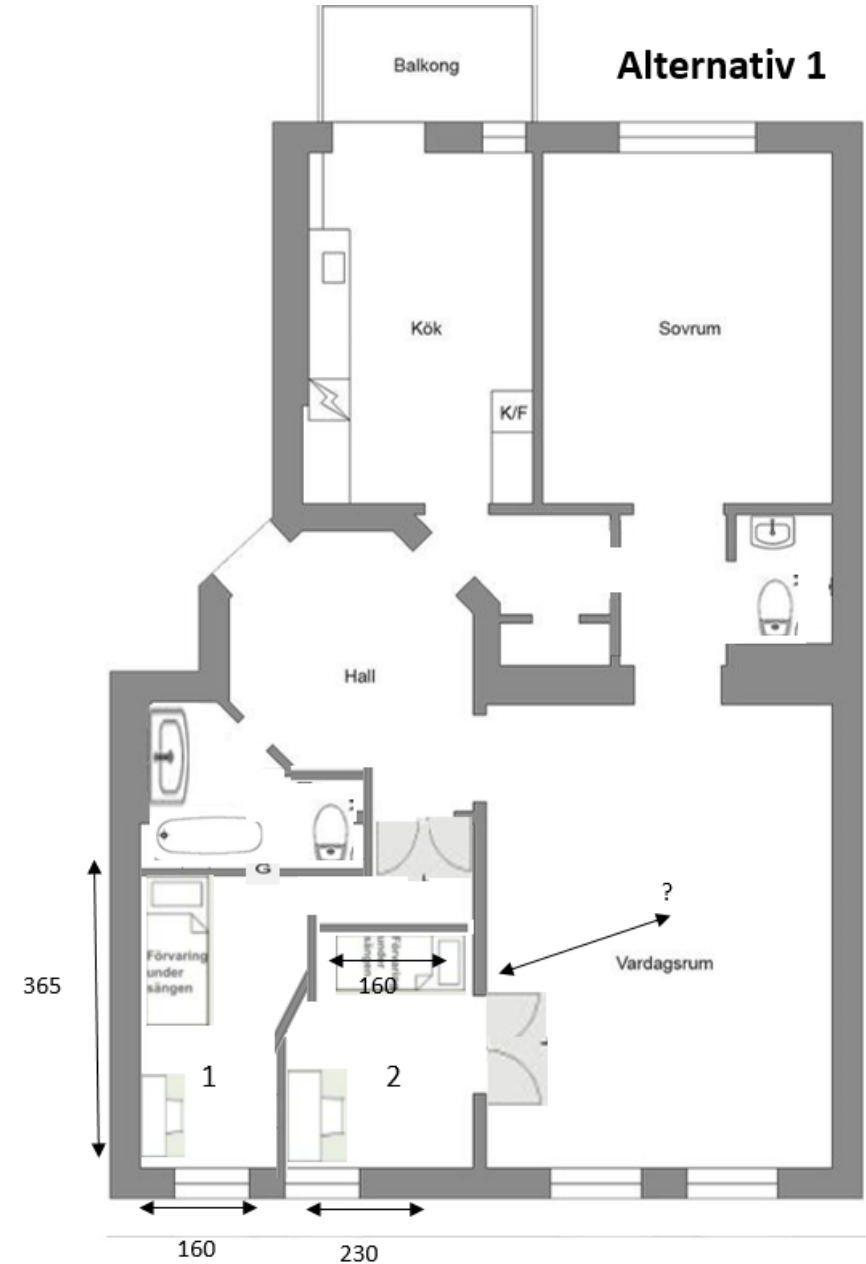

Planlösning idag

Planlösning imorgon?

Riva och flytta ner ca 50 cm för att få plats med badrum

Riva och flytta ner ca 50 cm för att få plats med badrum

Foto från grannen ovanför, placeing vart bilden togs. Tagit ner brandväggen.