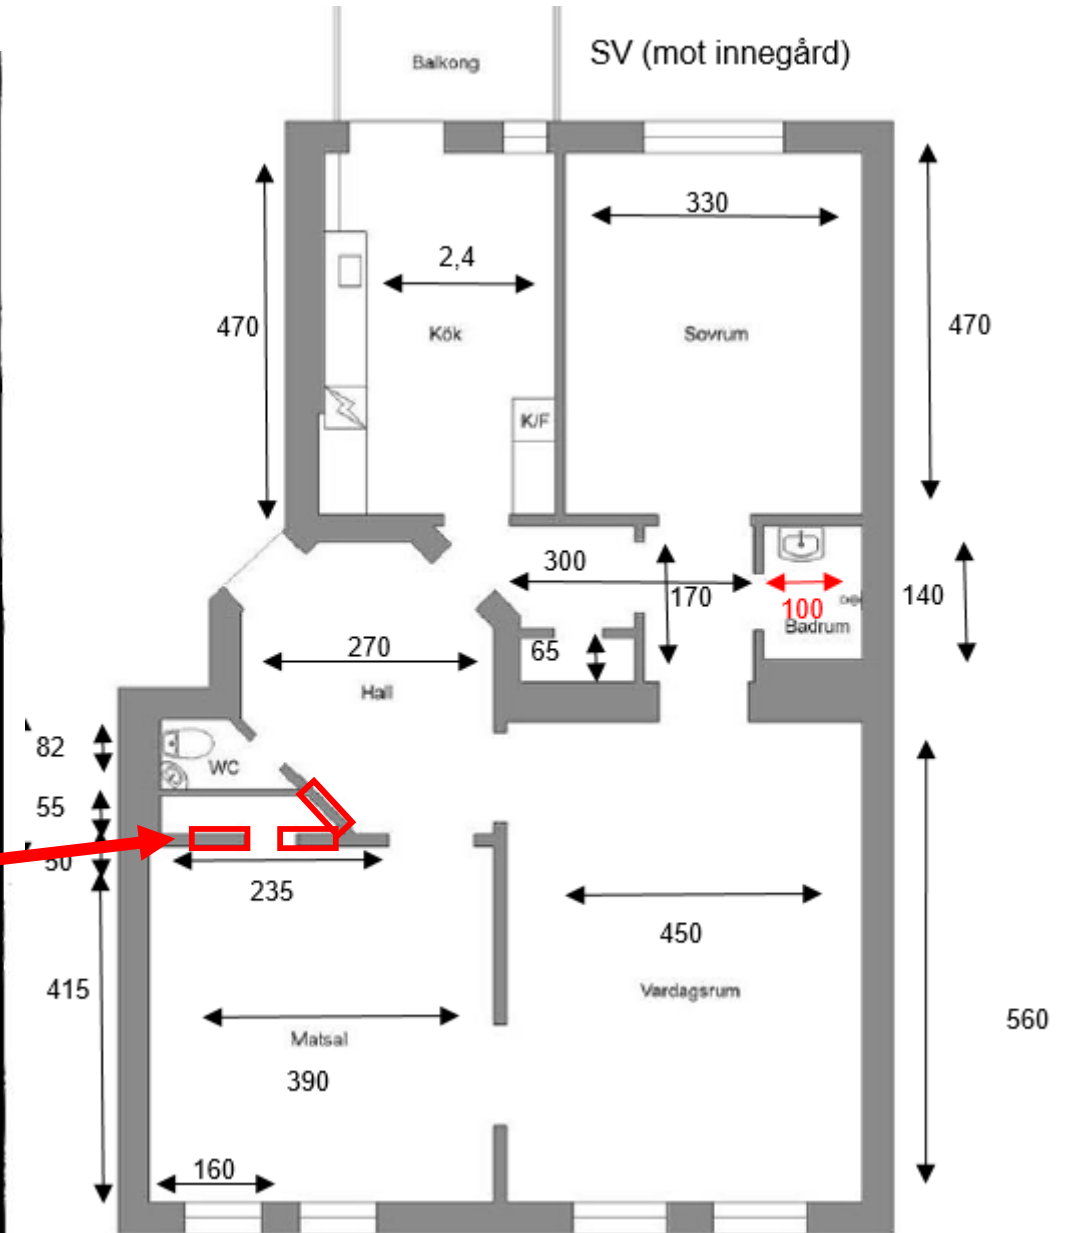

Planlösning idag

Planlösning imorgon?

Riva och flytta ner ca 50 cm för att få plats med badrum

Riva och flytta ner ca 50 cm för att få plats med badrum

Foto från grannen ovanför, placeing vart bilden togs. Tagit ner brandväggen.