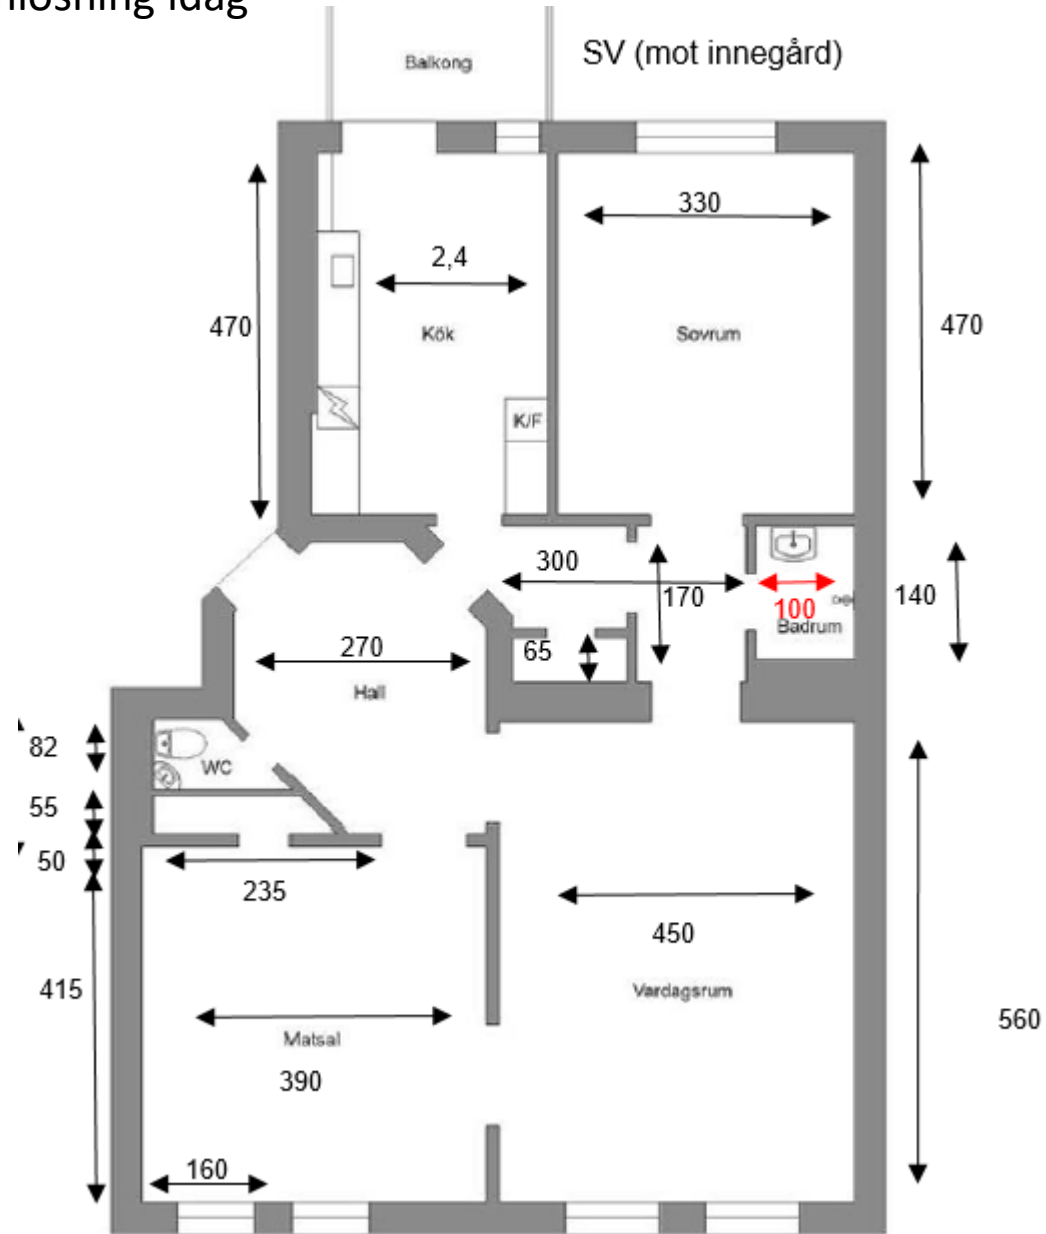

Planlösning idag

Planlösning imorgon?

Riva och flytta ner ca 50 cm för att få plats med badrum

Riva och flytta ner ca 50 cm för att få plats med badrum

Foto från grannen ovanför, placeing vart bilden togs. Tagit ner brandväggen.