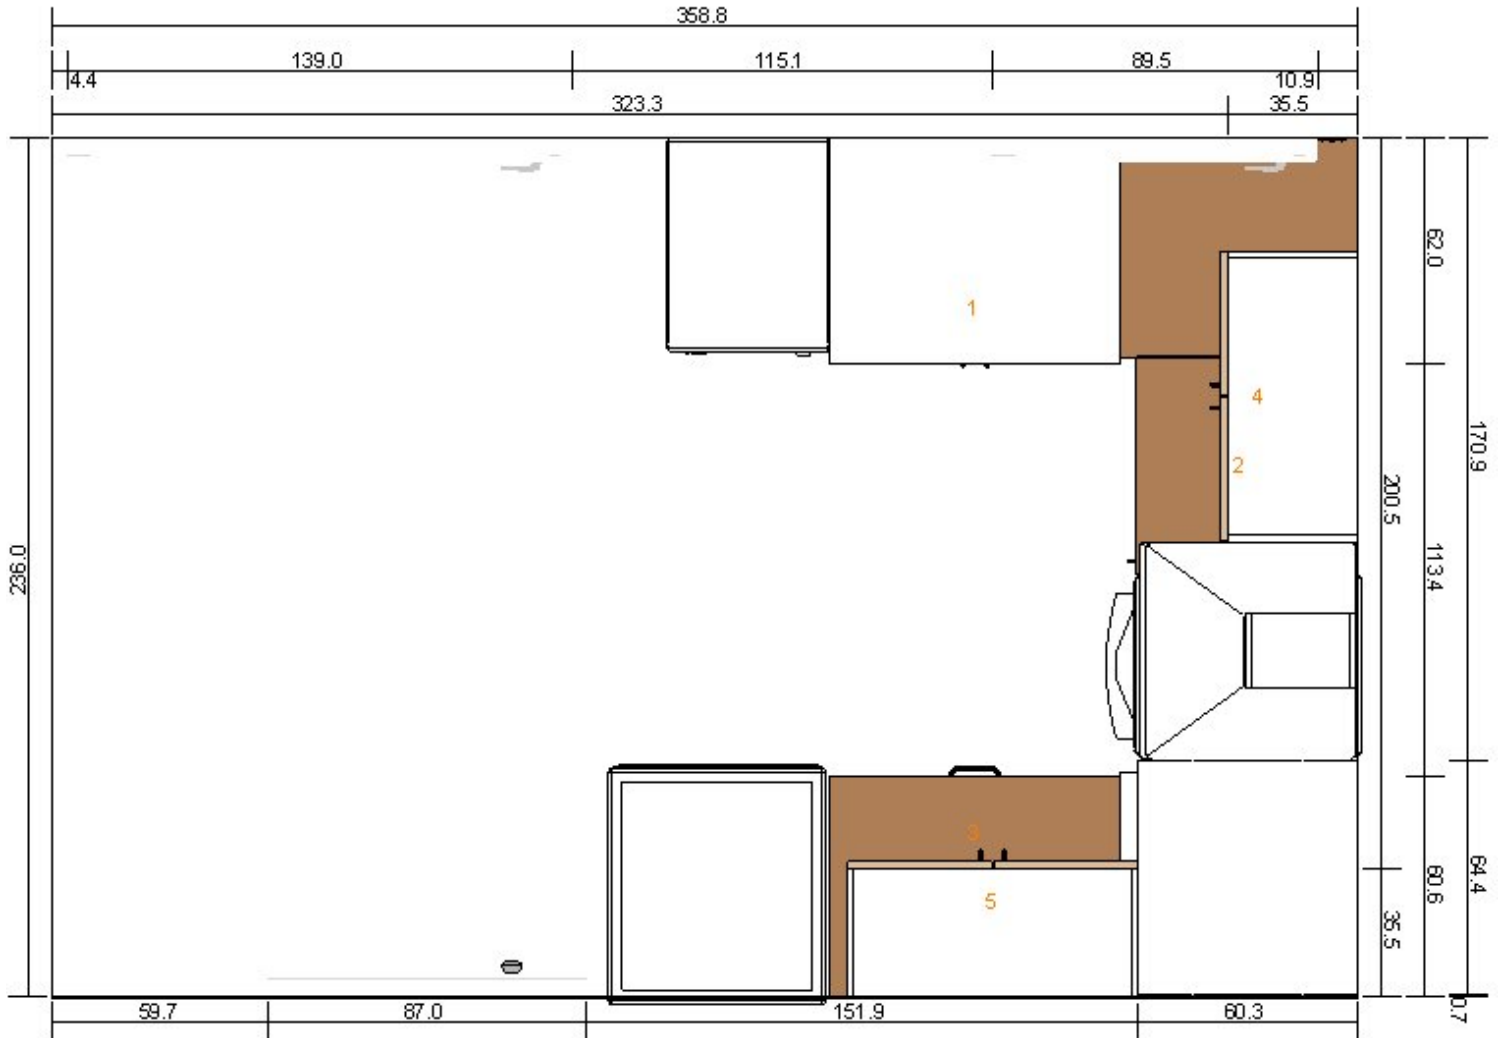

130620nexus - V ägg nedre
0000-4660-0598

Alla mått är i cm

130620nexus - V ägg höger
0000-4660-0598

Alla mått är i cm

130620nexus - V ägg övre
0000-4660-0598

Alla mått är i cm

130620nexus - Planritning
0000-4660-0598

Alla mått är i cm

130620nexus - 3D-vy
0000-4660-0598

Alla mått är i cm

IKEA kan ej ansvara för måtttagning eller upplägget av rummets inredning. Priserna i detta program är för produkter som du hämtar från IKEA, tar med hem och monterar själv. All önskad hemleverans, montering och installation är en separat kostnad och är inte inkluderat i priset. Även om vi gör vårt bästa för att informationen i detta program ska vara korrekt, så ber vi om ursäkt för eventuella förändringar i produktsortimentet.