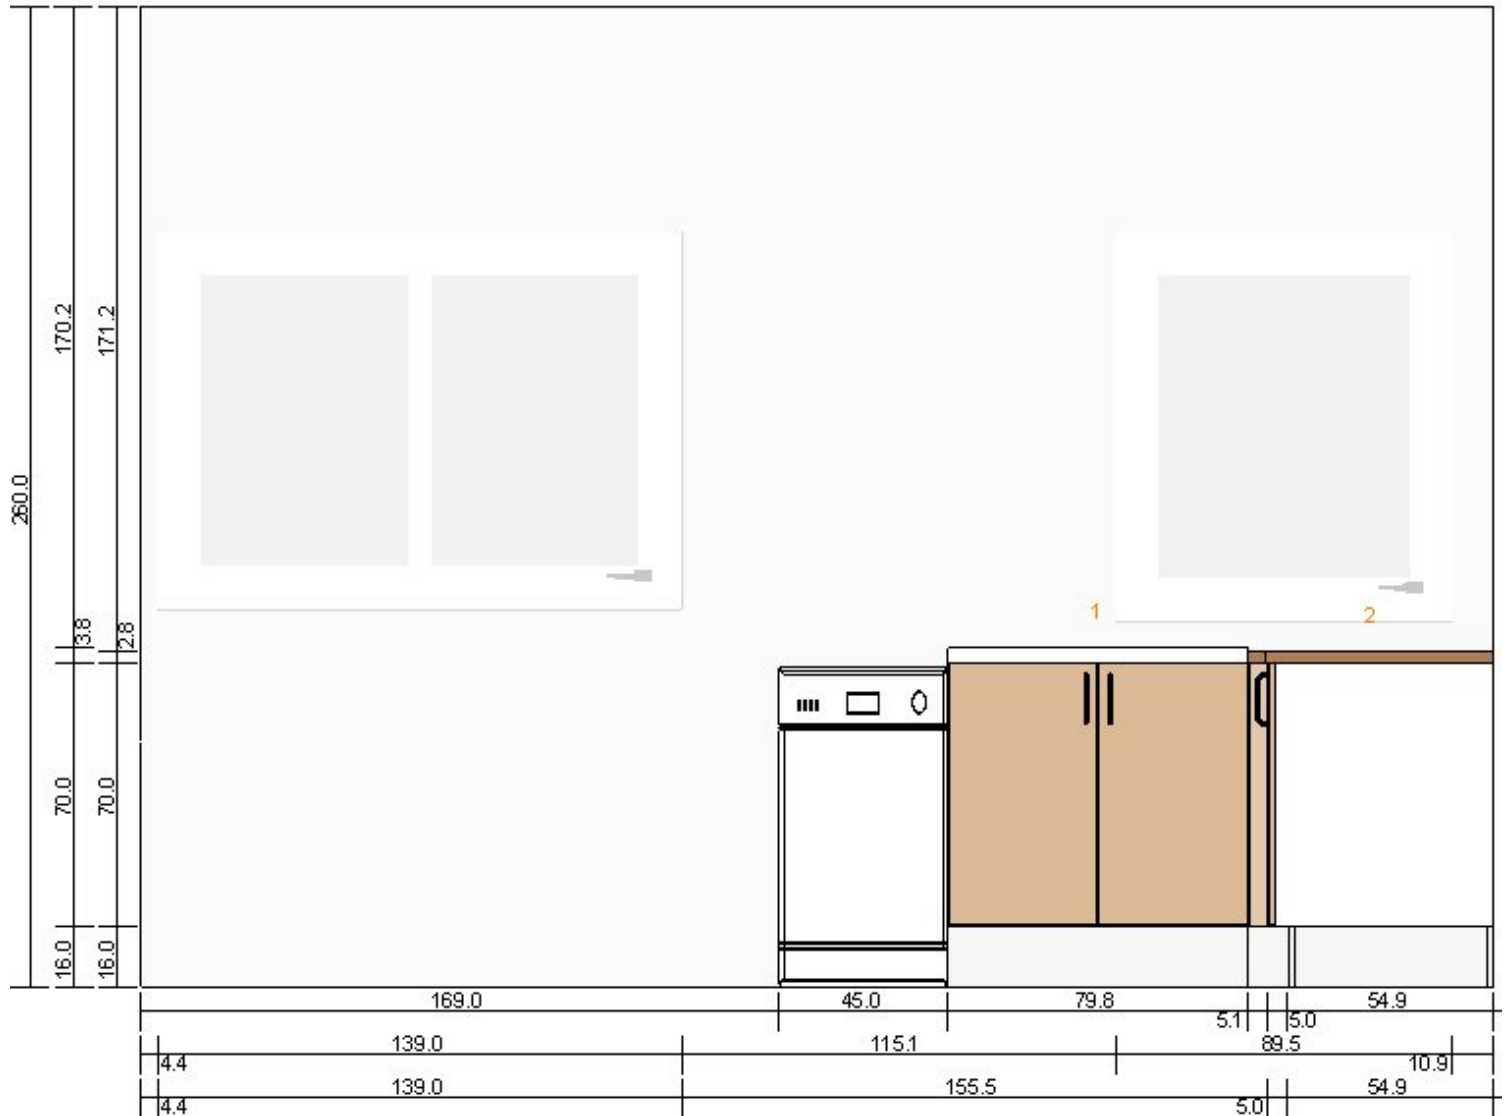

130620nexus - V ägg nedre
0000-4660-0598

Alla mått är i cm

130620nexus - V ägg höger
0000-4660-0598

Alla mått är i cm

130620nexus - V ägg övre
0000-4660-0598

Alla mått är i cm

130620nexus - Planritning
0000-4660-0598

Alla mått är i cm

130620nexus - 3D-vy
0000-4660-0598

Alla mått är i cm

IKEA kan ej ansvara för måtttagning eller upplägget av rummets inredning. Priserna i detta program är för produkter som du hämtar från IKEA, tar med hem och monterar själv. All önskad hemleverans, montering och installation är en separat kostnad och är inte inkluderat i priset. Även om vi gör vårt bästa för att informationen i detta program ska vara korrekt, så ber vi om ursäkt för eventuella förändringar i produktsortimentet.