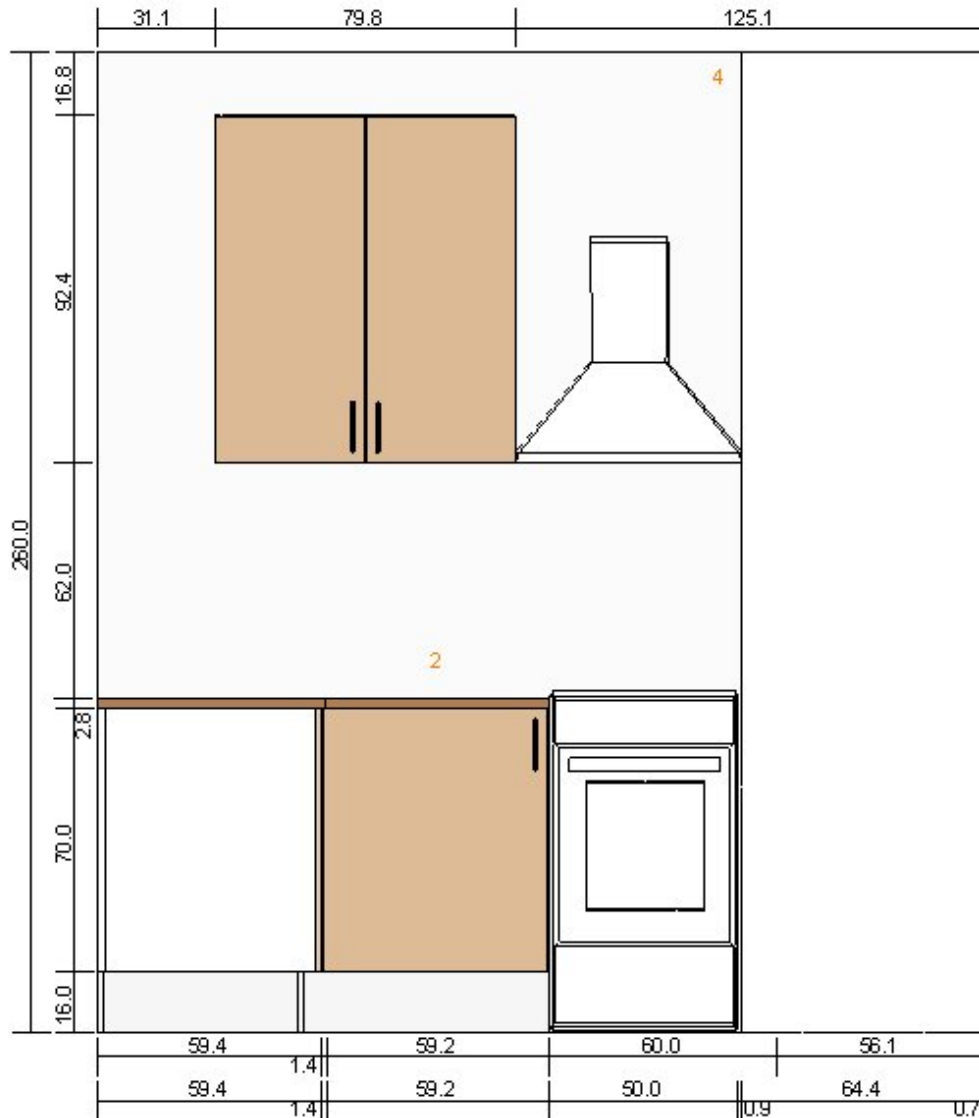

130620nexus - V ägg nedre
0000-4660-0598

Alla mått är i cm

130620nexus - V ägg höger
0000-4660-0598

Alla mått är i cm

130620nexus - V ägg övre
0000-4660-0598

Alla mått är i cm

130620nexus - Planritning
0000-4660-0598

Alla mått är i cm

130620nexus - 3D-vy
0000-4660-0598

Alla mått är i cm

IKEA kan ej ansvara för måtttagning eller upplägget av rummets inredning. Priserna i detta program är för produkter som du hämtar från IKEA, tar med hem och monterar själv. All önskad hemleverans, montering och installation är en separat kostnad och är inte inkluderat i priset. Även om vi gör vårt bästa för att informationen i detta program ska vara korrekt, så ber vi om ursäkt för eventuella förändringar i produktsortimentet.