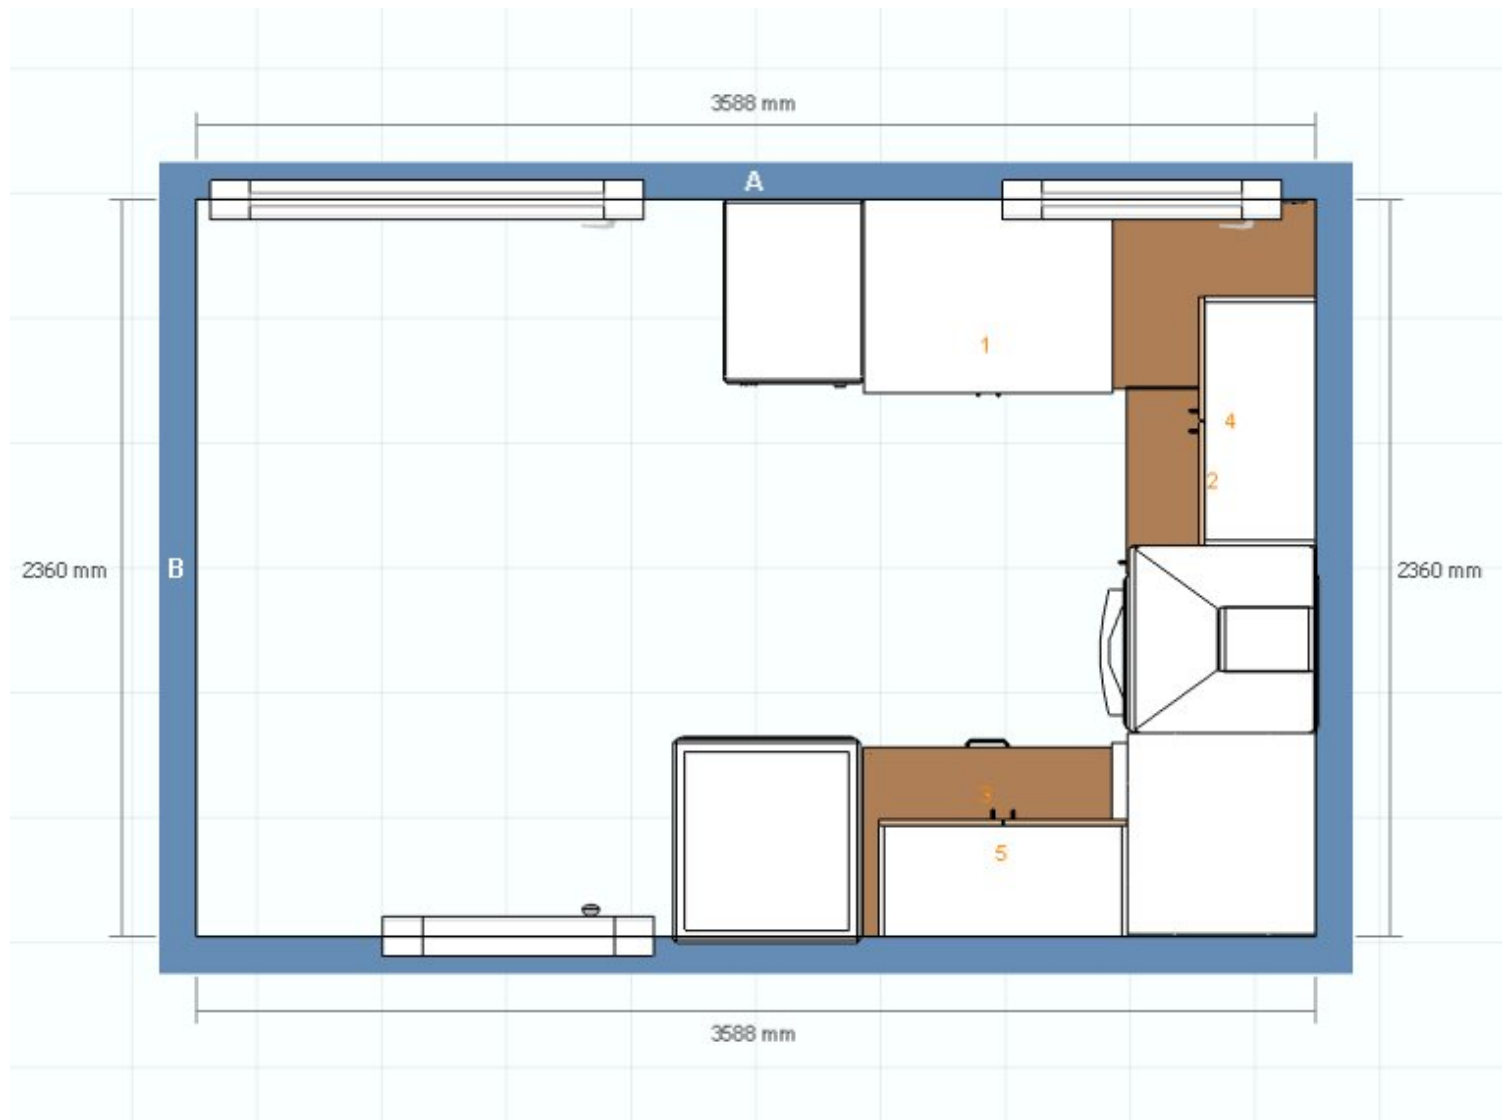

130620nexus - V ägg nedre
0000-4660-0598

Alla mått är i cm

130620nexus - V ägg höger
0000-4660-0598

Alla mått är i cm

130620nexus - V ägg övre
0000-4660-0598

Alla mått är i cm

130620nexus - Planritning
0000-4660-0598

Alla mått är i cm

130620nexus - 3D-vy
0000-4660-0598

Alla mått är i cm

IKEA kan ej ansvara för måtttagning eller upplägget av rummets inredning. Priserna i detta program är för produkter som du hämtar från IKEA, tar med hem och monterar själv. All önskad hemleverans, montering och installation är en separat kostnad och är inte inkluderat i priset. Även om vi gör vårt bästa för att informationen i detta program ska vara korrekt, så ber vi om ursäkt för eventuella förändringar i produktsortimentet.