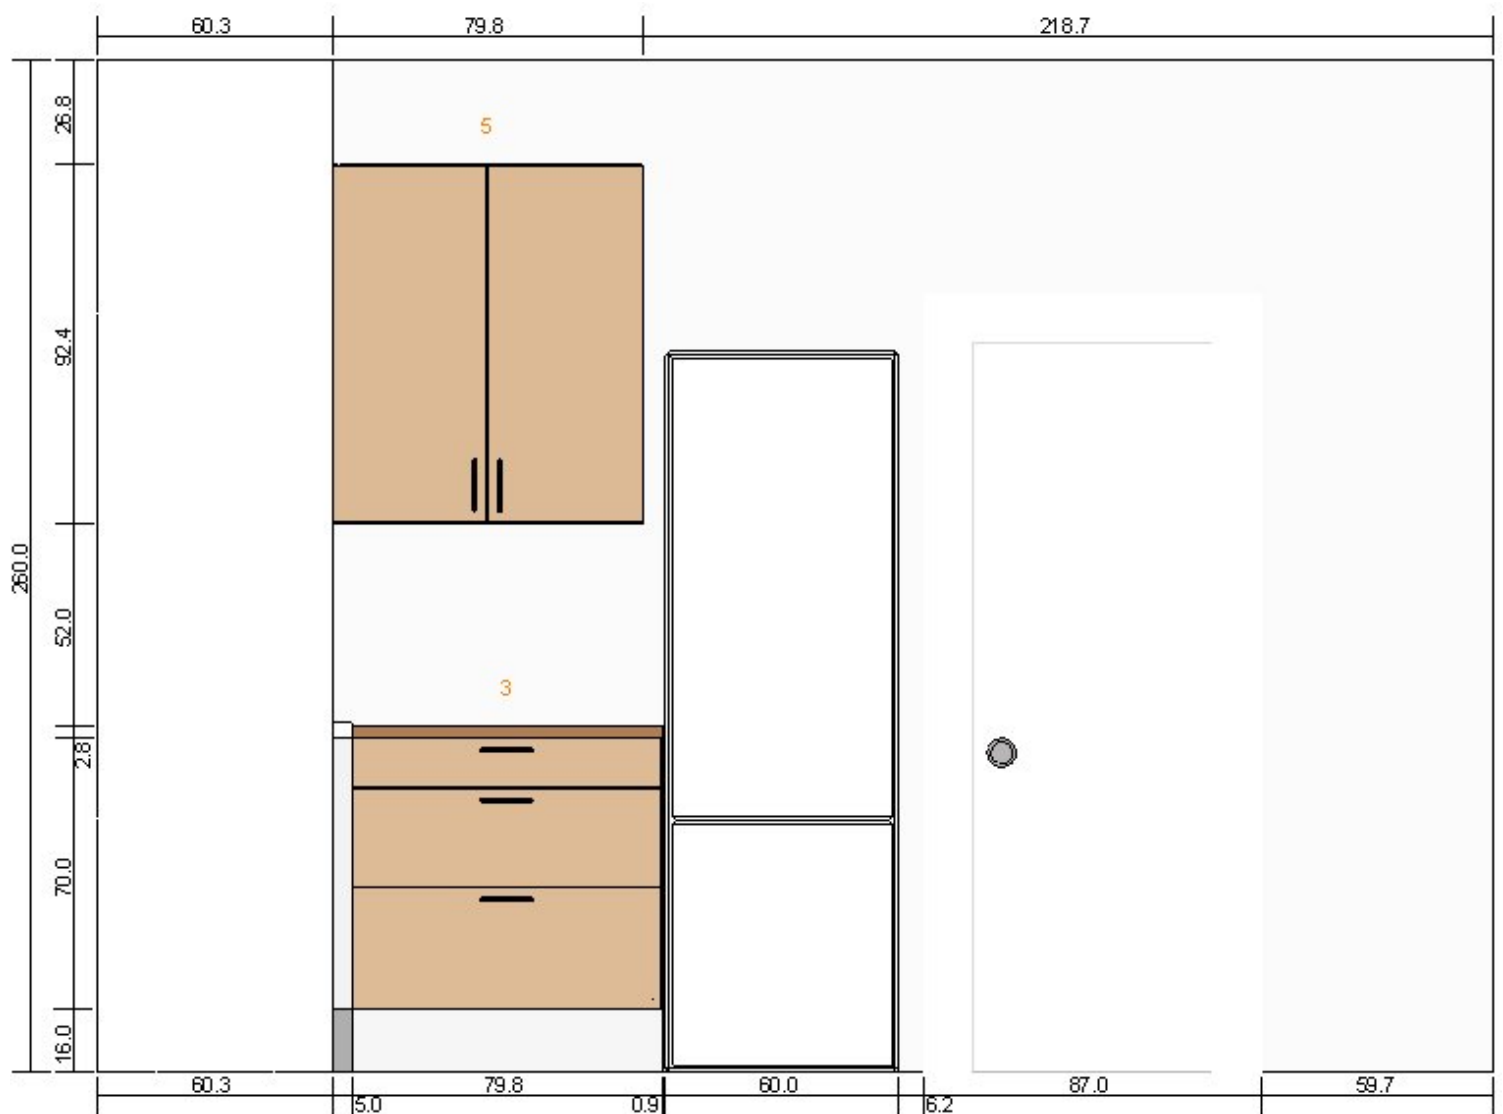

130620nexus - V ägg nedre
0000-4660-0598

Alla mått är i cm

130620nexus - V ägg höger
0000-4660-0598

Alla mått är i cm

130620nexus - V ägg övre
0000-4660-0598

Alla mått är i cm

130620nexus - Planritning
0000-4660-0598

Alla mått är i cm

130620nexus - 3D-vy
0000-4660-0598

Alla mått är i cm

IKEA kan ej ansvara för måtttagning eller upplägget av rummets inredning. Priserna i detta program är för produkter som du hämtar från IKEA, tar med hem och monterar själv. All önskad hemleverans, montering och installation är en separat kostnad och är inte inkluderat i priset. Även om vi gör vårt bästa för att informationen i detta program ska vara korrekt, så ber vi om ursäkt för eventuella förändringar i produktsortimentet.