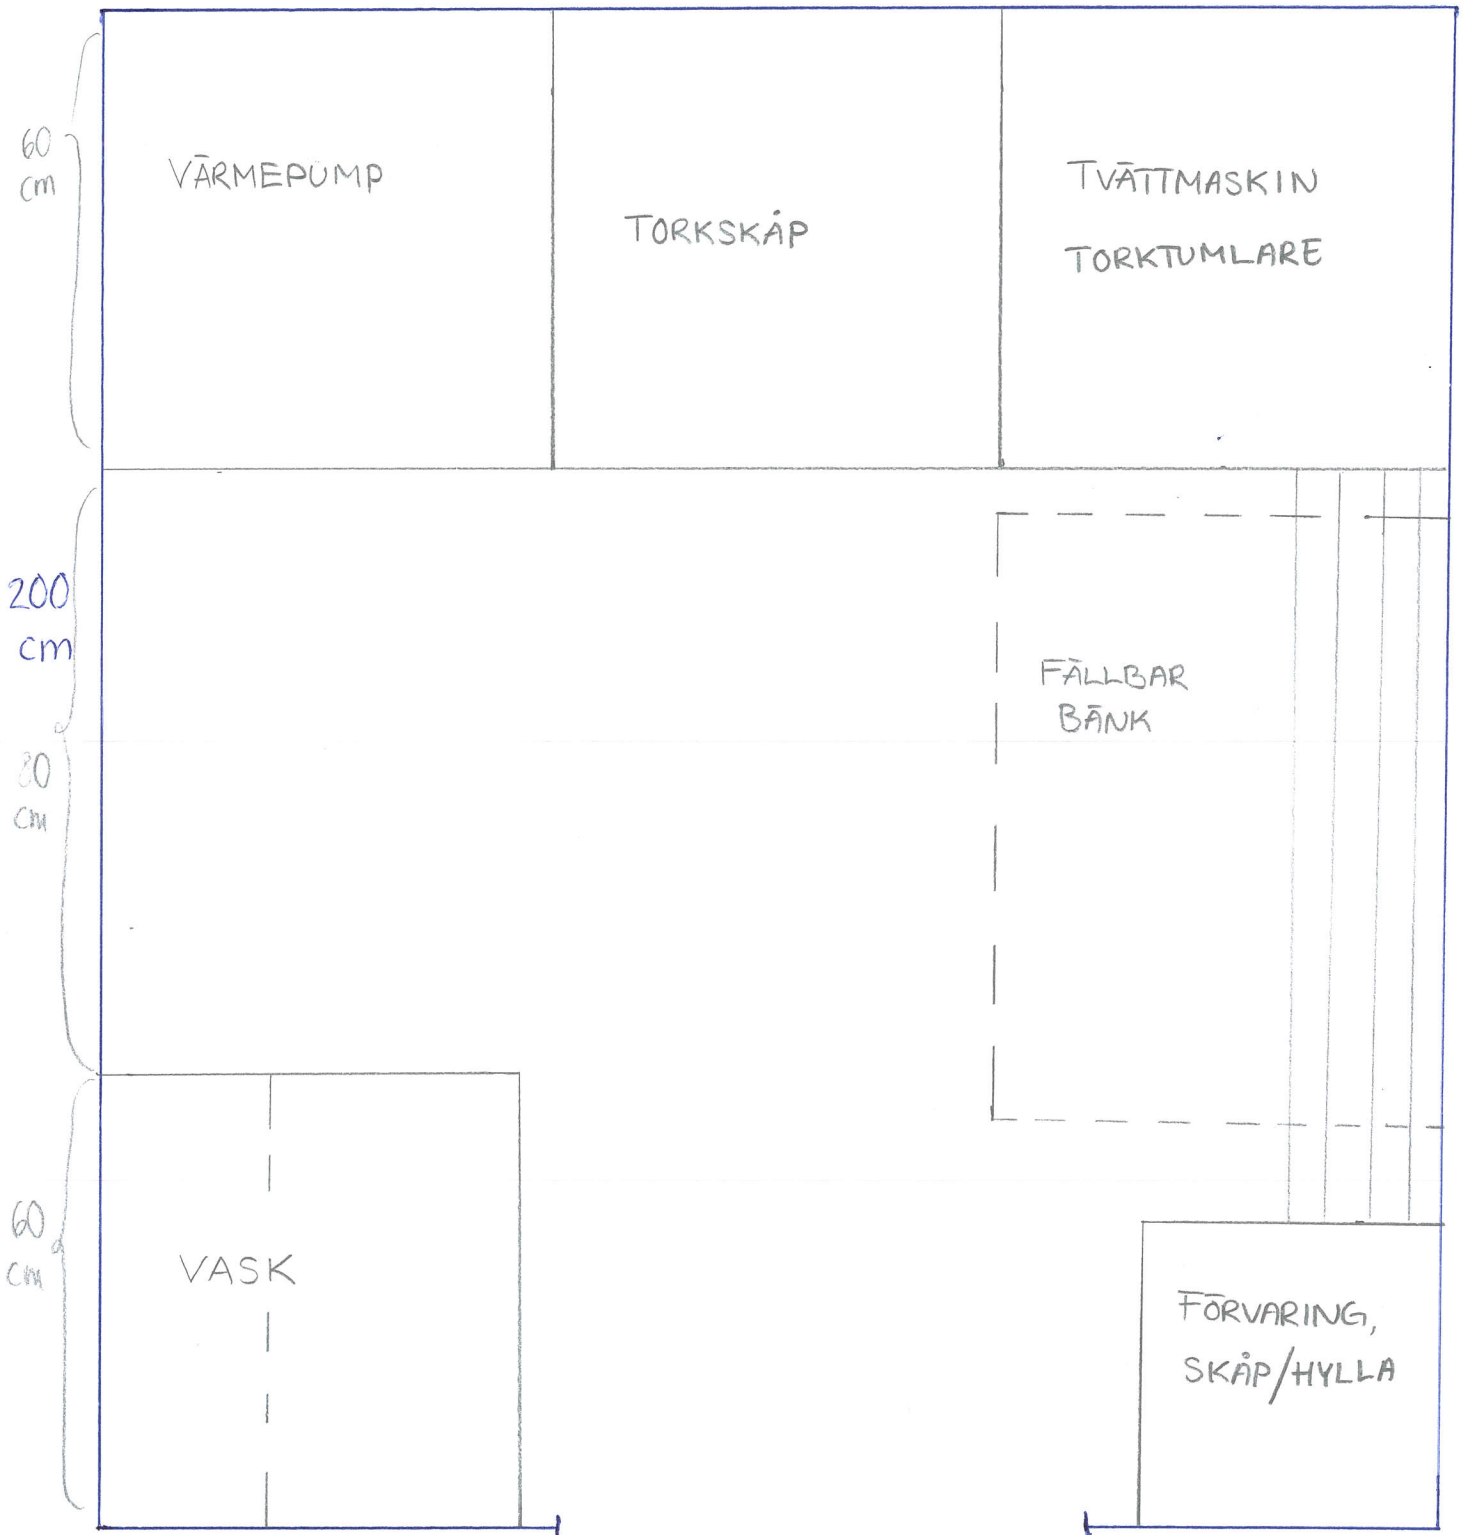

180 cm

60 cm

VÄRMEPUMP

TORKSKÅP

TVÄTTMASKIN
TORKTUMLARE

200 cm

FÄLLBAR
BÄNK

60 cm

VASK

FÖRVARING,
SKÅP/HYLLA

60 cm