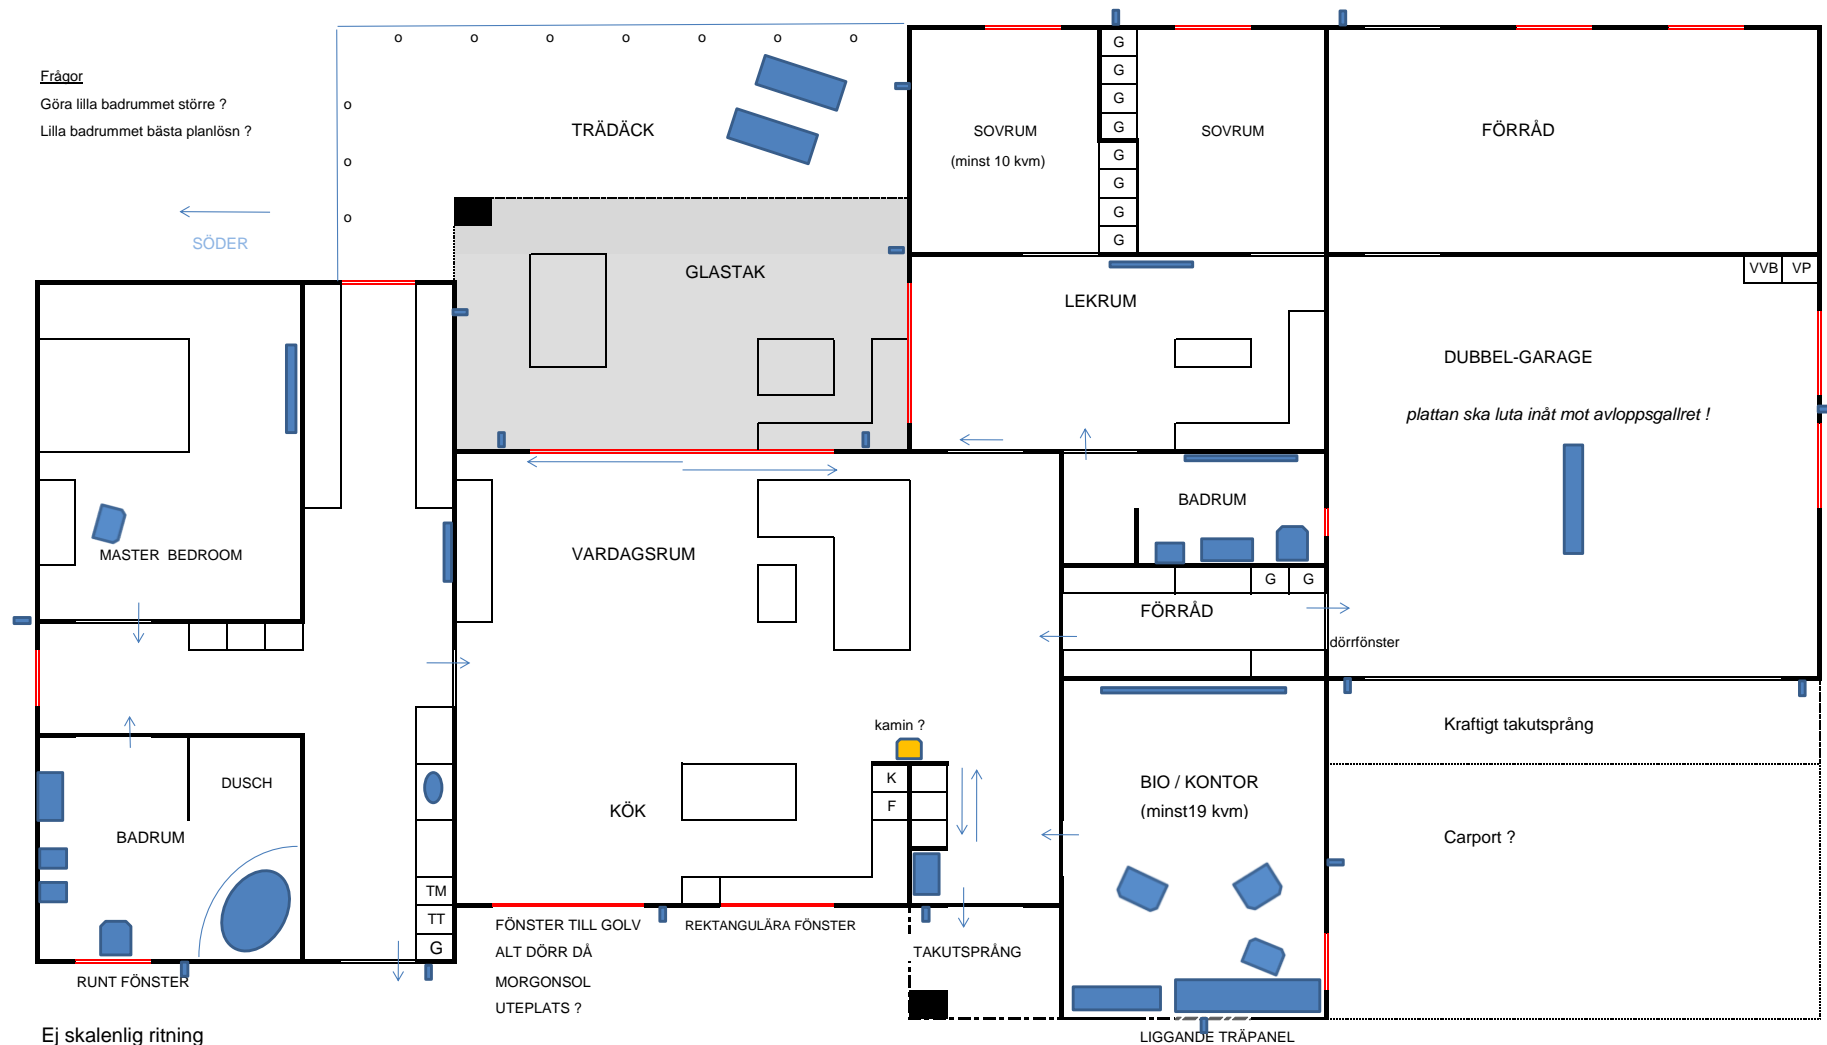

Frågor

Göra lilla badrummet större ?

Lilla badrummet bästa planlösningen ?

Ej skalenlig ritning

Utgå ifrån biokontor, ska vara minst 5,2 m x 3,6 m