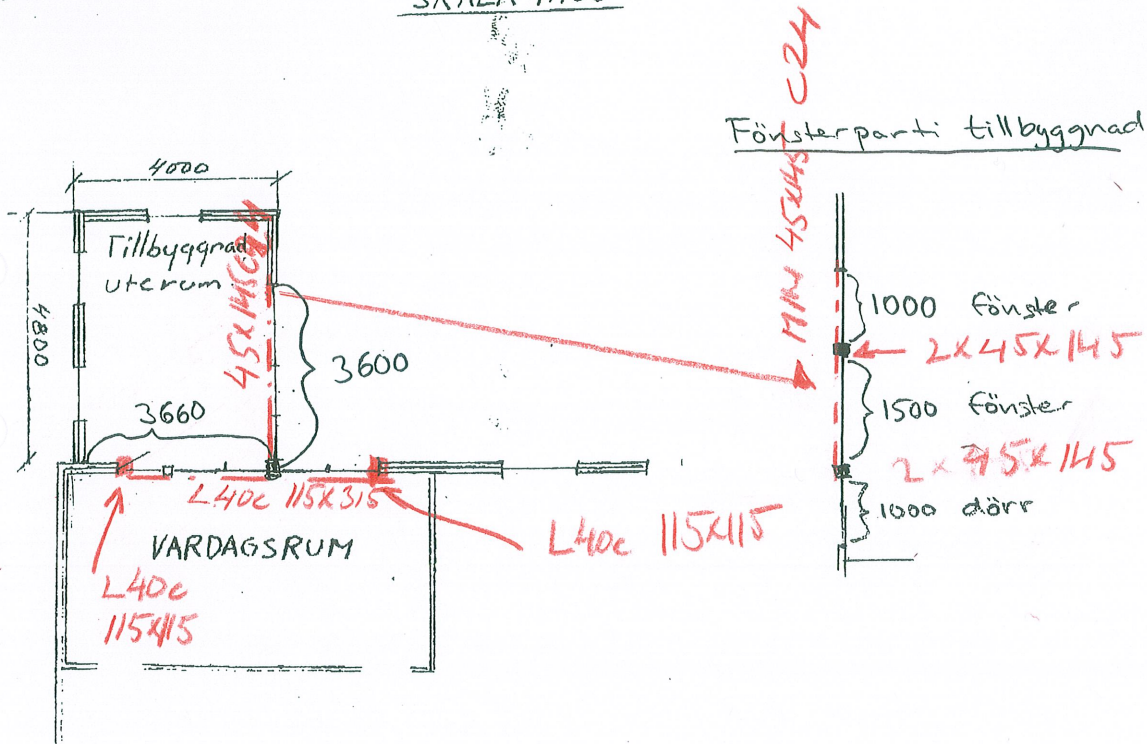

FASAD MOT SÖDER
SKALA 1:100

VÅNINGSPLAN
108,0m²