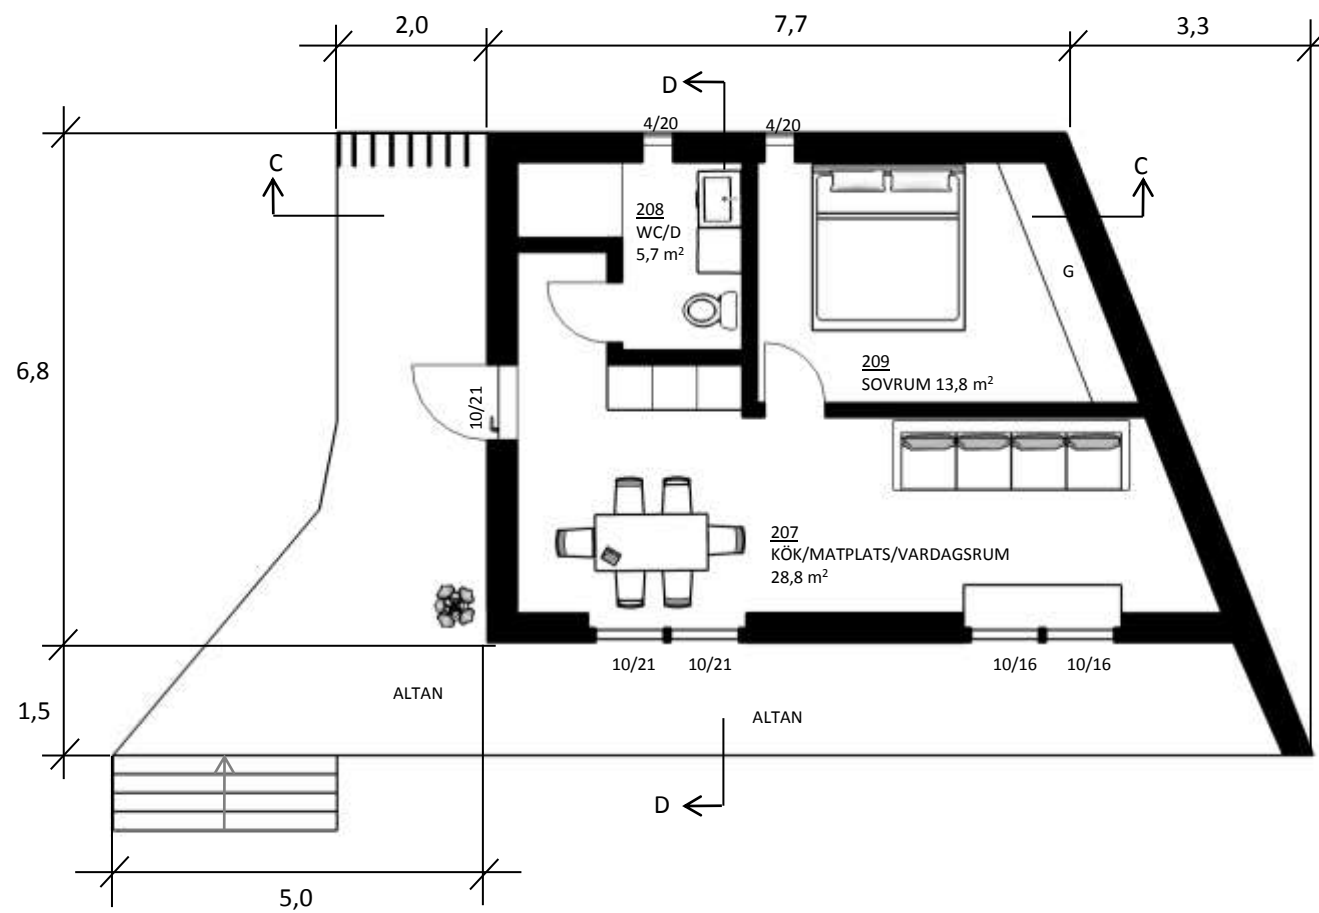

GARAGE, PLAN 0
BIAREA 40 m²

GARAGE, PLAN 1
BIAREA 49 m²

BYGGLOVSRITNING

PROJEKT

VILLA ETTSEXTIOTVÅ
BURS GÅRD 8, TORSLANDA, GÖTEBORG
BUR 1:9

ADRESS

RITNINGEN AVSER

**NYBYGGNATION AV
BOSTADSHUS**

FASADER, SEKTION SKALA 1:100
PLANER SKALA 1:100
SITUATIONSPLAN SKALA 1:400

RITNING

GARAGE, PLAN 0-1

DATUM
2011-02-07

NUMMER
1-009-01

RITAD AV

A. Tidstam

A3 420 x 297 mm