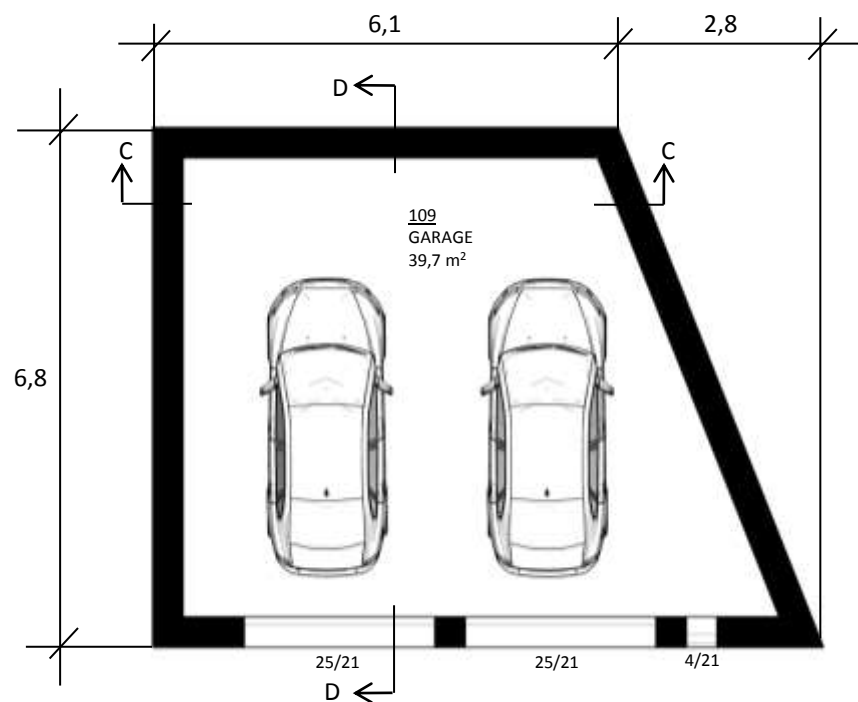

GARAGE, PLAN 0
BIAREA 40 m²

GARAGE, PLAN 1
BIAREA 49 m²

BYGGLOVSRITNING

PROJEKT

VILLA ETTSEXTIOTVÅ
BURS GÅRD 8, TORSLANDA, GÖTEBORG
BUR 1:9

ADRESS

RITNINGEN AVSER

**NYBYGGNATION AV
BOSTADSHUS**

FASADER, SEKTION SKALA 1:100
PLANER SKALA 1:100
SITUATIONSPLAN SKALA 1:400

RITNING

GARAGE, PLAN 0-1

DATUM
2011-02-07

NUMMER
1-009-01

RITAD AV

A. Tidstam

A3 420 x 297 mm