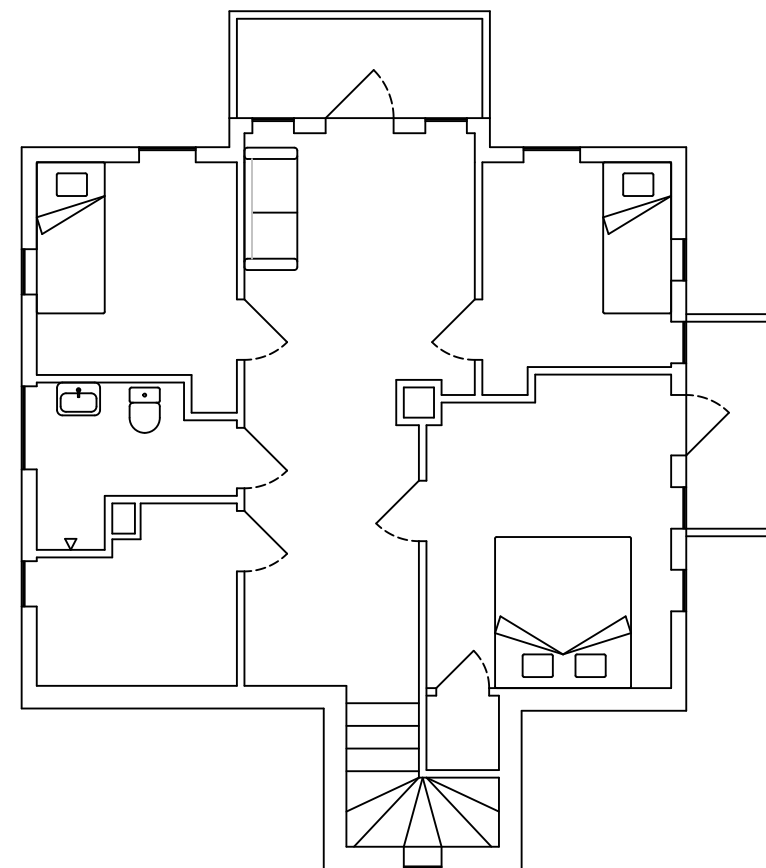

Våning 1

Våning 2

**BYGGLOVSRITNING**

Ritad av JSJ	Datum 161107	Skala 1:100
-----------------	-----------------	----------------

UTSKRIFTSFORMAT: A3

PLANRITNING

FASTIGHET

STYRSÖ 1:194