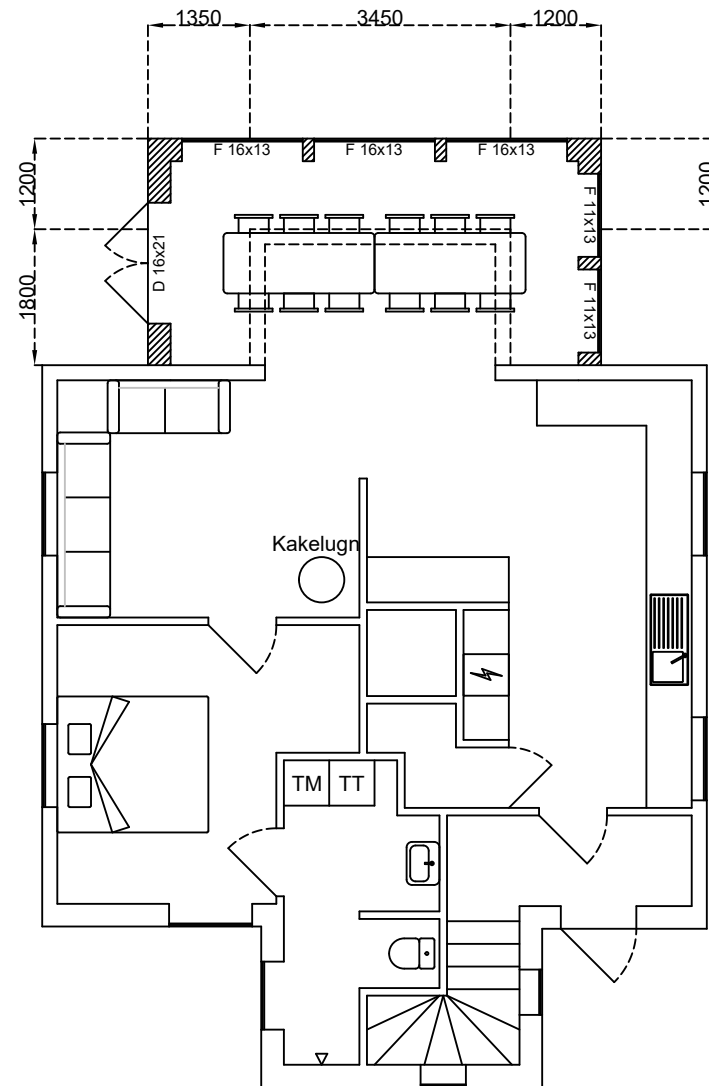

Våning 1

Våning 2

**BYGGLOVSRITNING**

Ritad av JSJ	Datum 161107	Skala 1:100
-----------------	-----------------	----------------

UTSKRIFTSFORMAT: A3

PLANRITNING

FASTIGHET

STYRSÖ 1:194