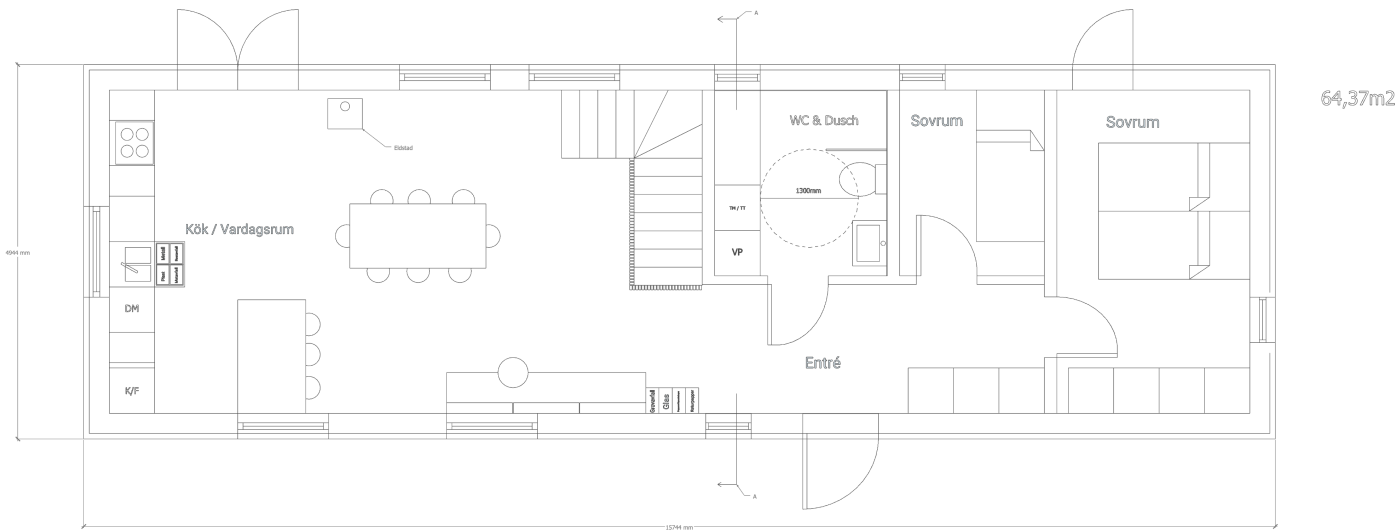

# Planritning - Entreplan

64,37m<sup>2</sup>

OSAN Arkitektur

ORSA SKATTUNGBYN 133:25

Planritning

A4 Skala 1:100

Datum 29 april 2022

Reviderad 11 maj 2022