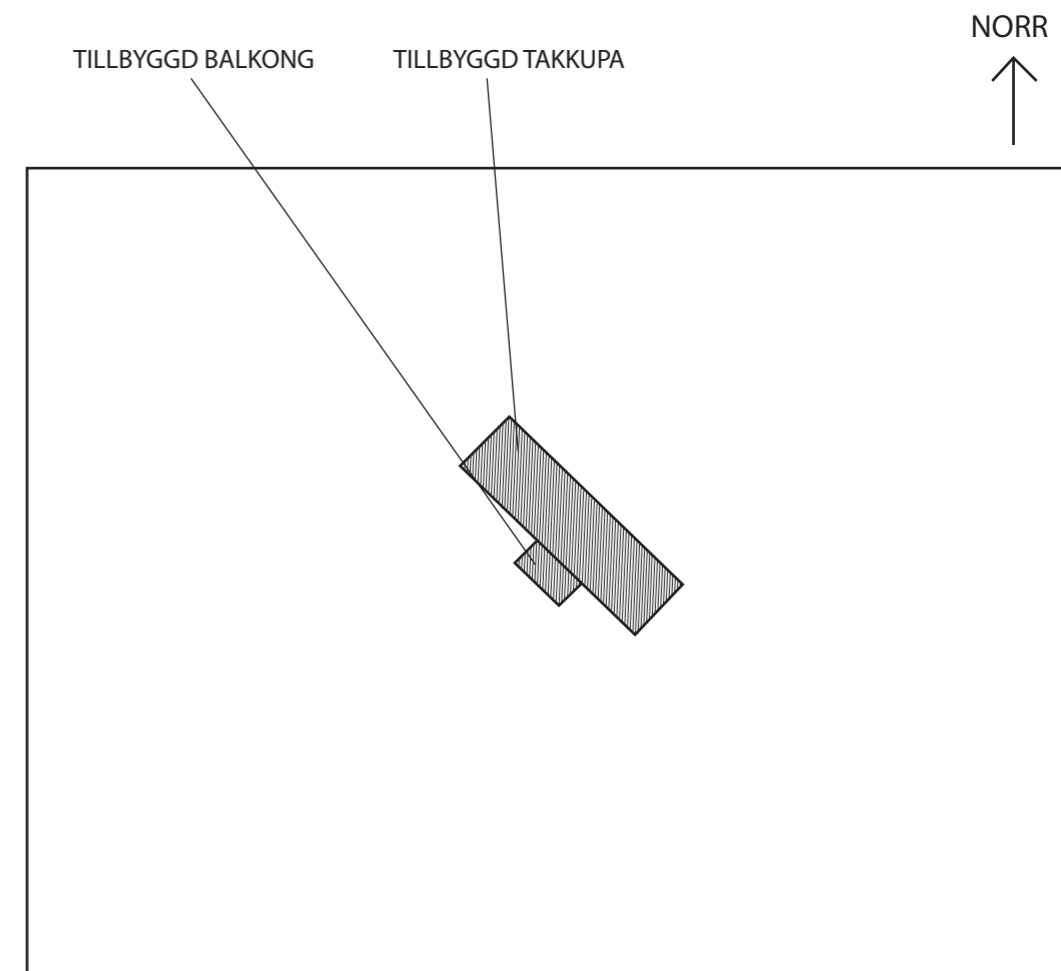

ÖVRE PLAN

SITUATIONSPLAN

ENTRÉPLAN

SEKTION A-A

HOLMGER 39  
 STOCKHOLMS KOMMUN  
 TILLBYGGNADSFÖRSLAG  
 PLANRITNING SKALA 1:100  
 SEKTION SKALA 1:100  
 SITUATIONSPLAN SKALA 1:400  
 20110622, Ola Andersson