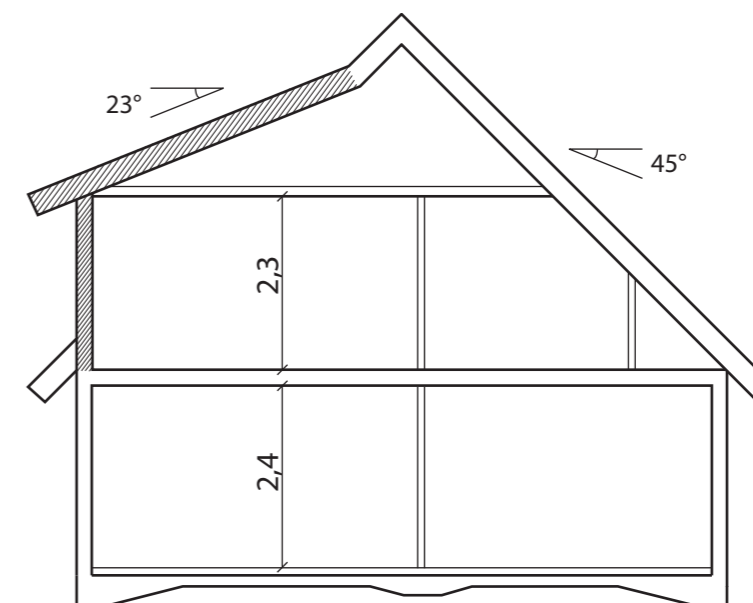

ÖVRE PLAN

SITUATIONSPLAN

ENTRÉPLAN

SEKTION A-A

HOLMGER 39  
 STOCKHOLMS KOMMUN  
 TILLBYGGNADSFÖRSLAG  
 PLANRITNING SKALA 1:100  
 SEKTION SKALA 1:100  
 SITUATIONSPLAN SKALA 1:400  
 20110622, Ola Andersson