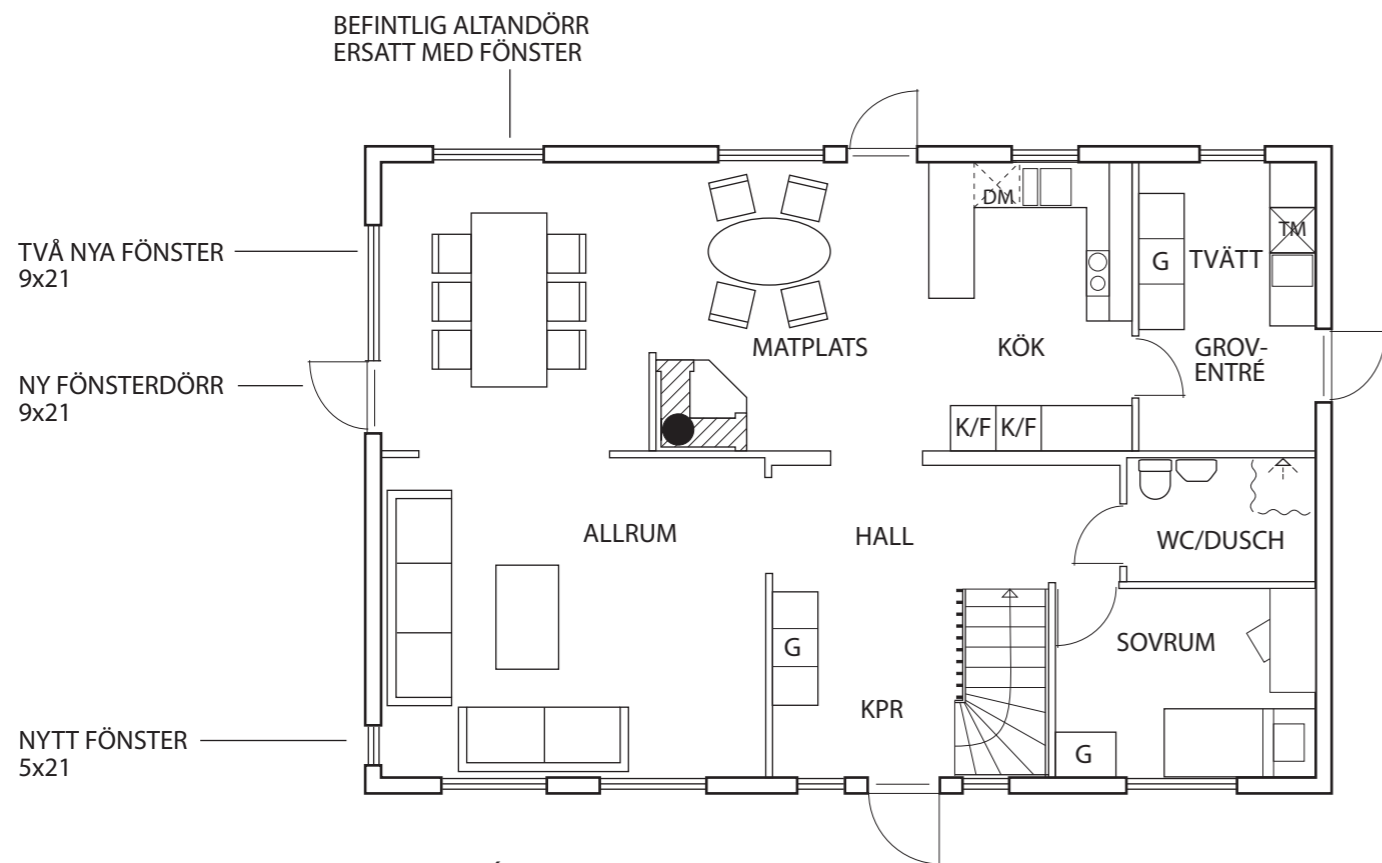

ÖVRE PLAN

SITUATIONSPLAN

ENTRÉPLAN

SEKTION A-A

HOLMGER 39  
 STOCKHOLMS KOMMUN  
 TILLBYGGNADSFÖRSLAG  
 PLANRITNING SKALA 1:100  
 SEKTION SKALA 1:100  
 SITUATIONSPLAN SKALA 1:400  
 20110622, Ola Andersson