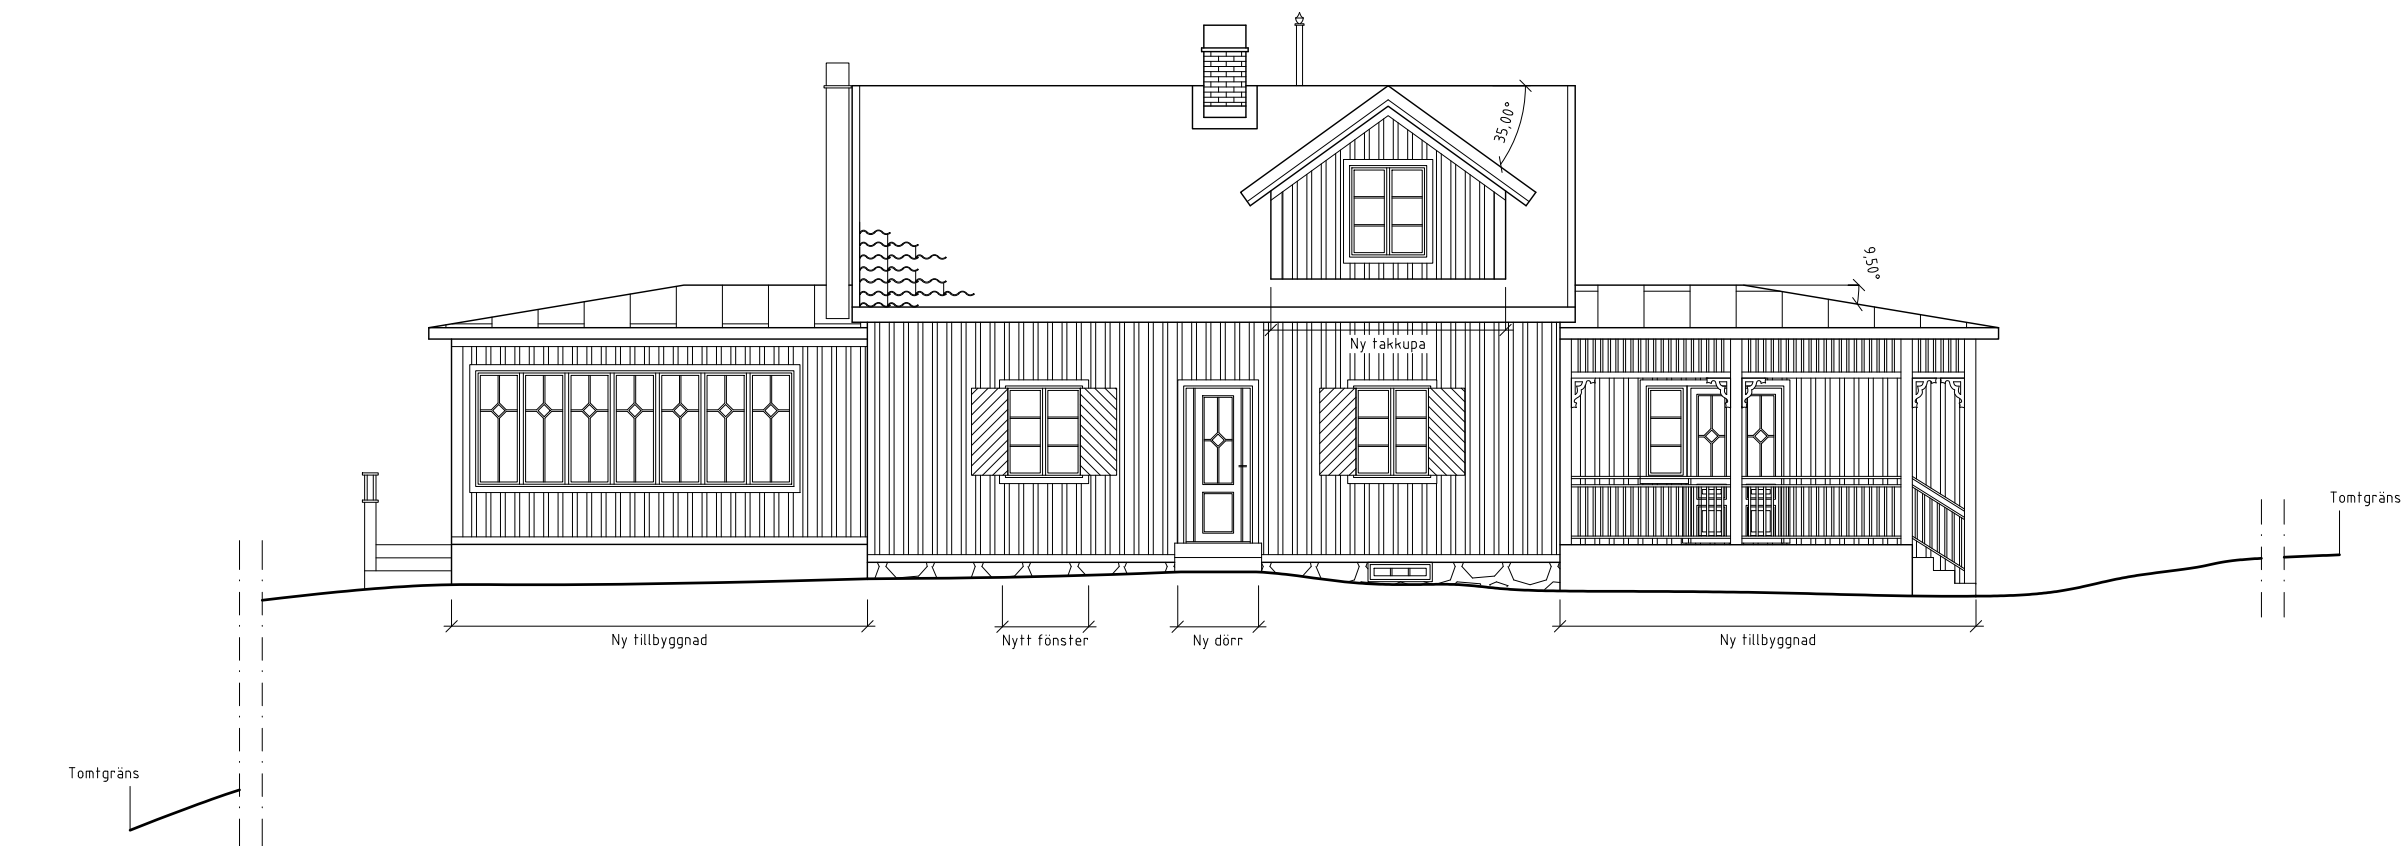

FÖRKLARINGAR

Alla mått anges i (mm) om inget annat anges.

Fasad mot söder

Fasad mot öster

BYGGLOVSHANDLING

Västerbodarna 1:478

FABEL arkitektur

Eklandagatan 15, 412 55 Göteborg www.fabelarkitektur.se

UPPDRAG NR 3193 RITAD AV Malin Wolter HANDLÄGGARE

DATUM 20230706 ANSVARIG Catharina Dahl Palmér

Om-, tillbyggnad enbostadshus

Svingelns väg 28, Alingsås

Blivande utseende

Fasad

SKALA 1:100 (A3) NUMMER A-003 BET