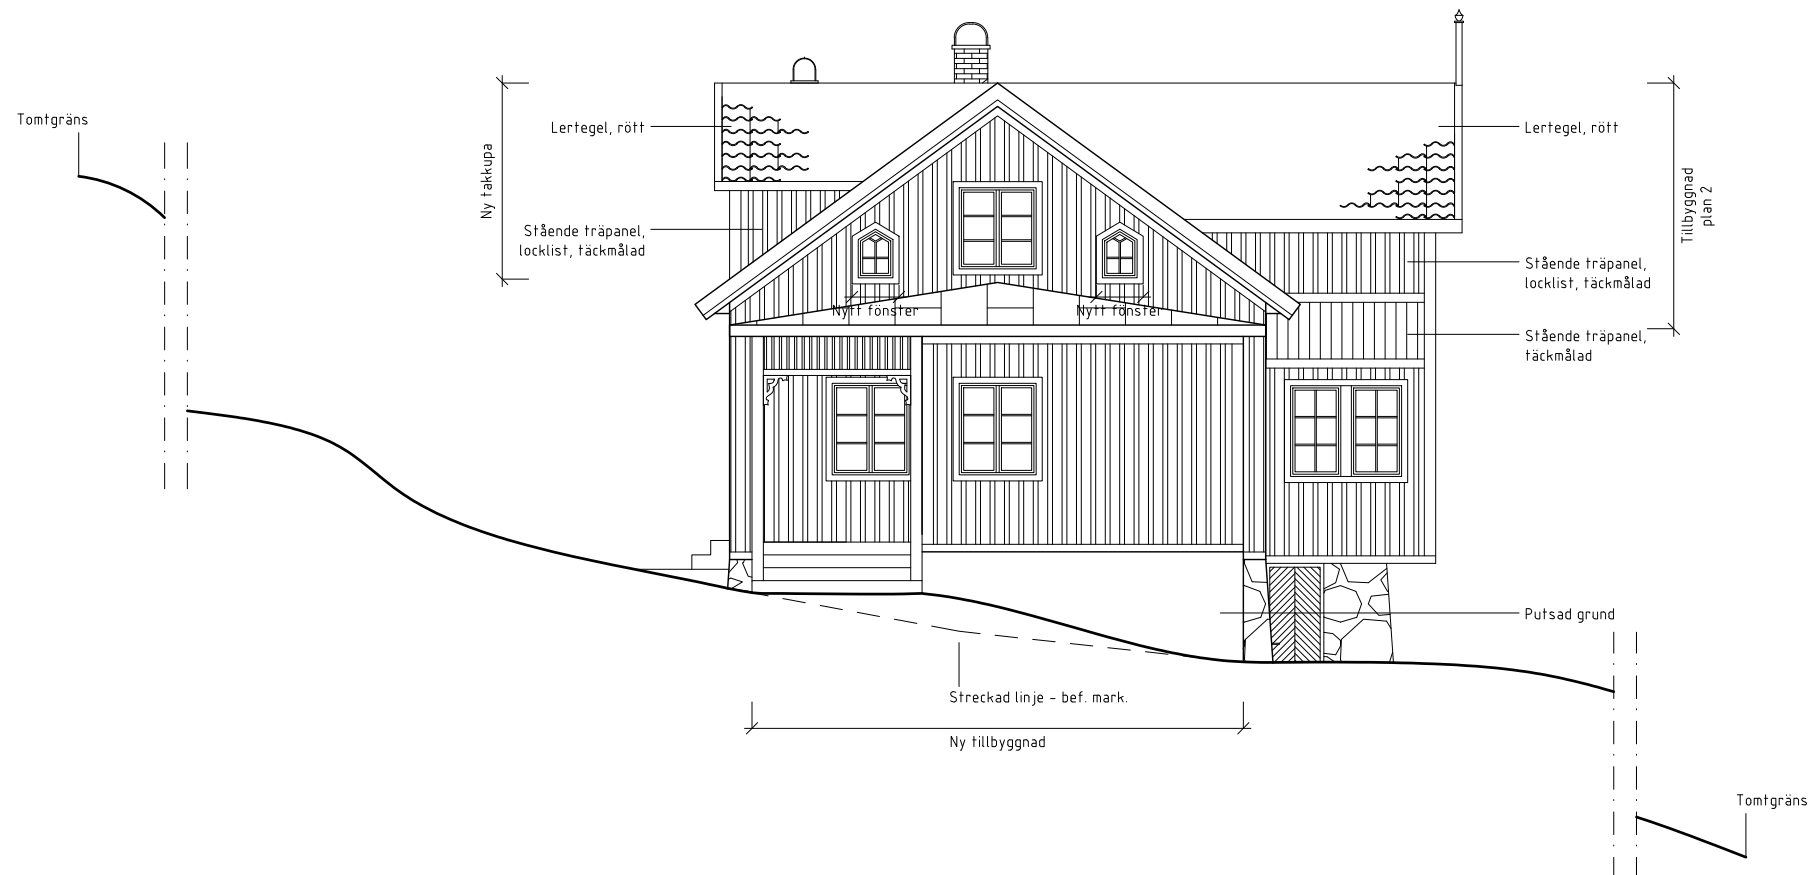

FÖRKLARINGAR

Alla mått anges i (mm) om inget annat anges.

Fasad mot söder

Fasad mot öster

BYGGLOVSHANDLING

Västerbodarna 1:478

FABEL arkitektur

Eklandagatan 15, 412 55 Göteborg www.fabelarkitektur.se

UPPDRAG NR 3193 RITAD AV Malin Wolter HANDLÄGGARE

DATUM 20230706 ANSVARIG Catharina Dahl Palmér

Om-, tillbyggnad enbostadshus

Svingelns väg 28, Alingsås

Blivande utseende

Fasad

SKALA 1:100 (A3) NUMMER A-003 BET