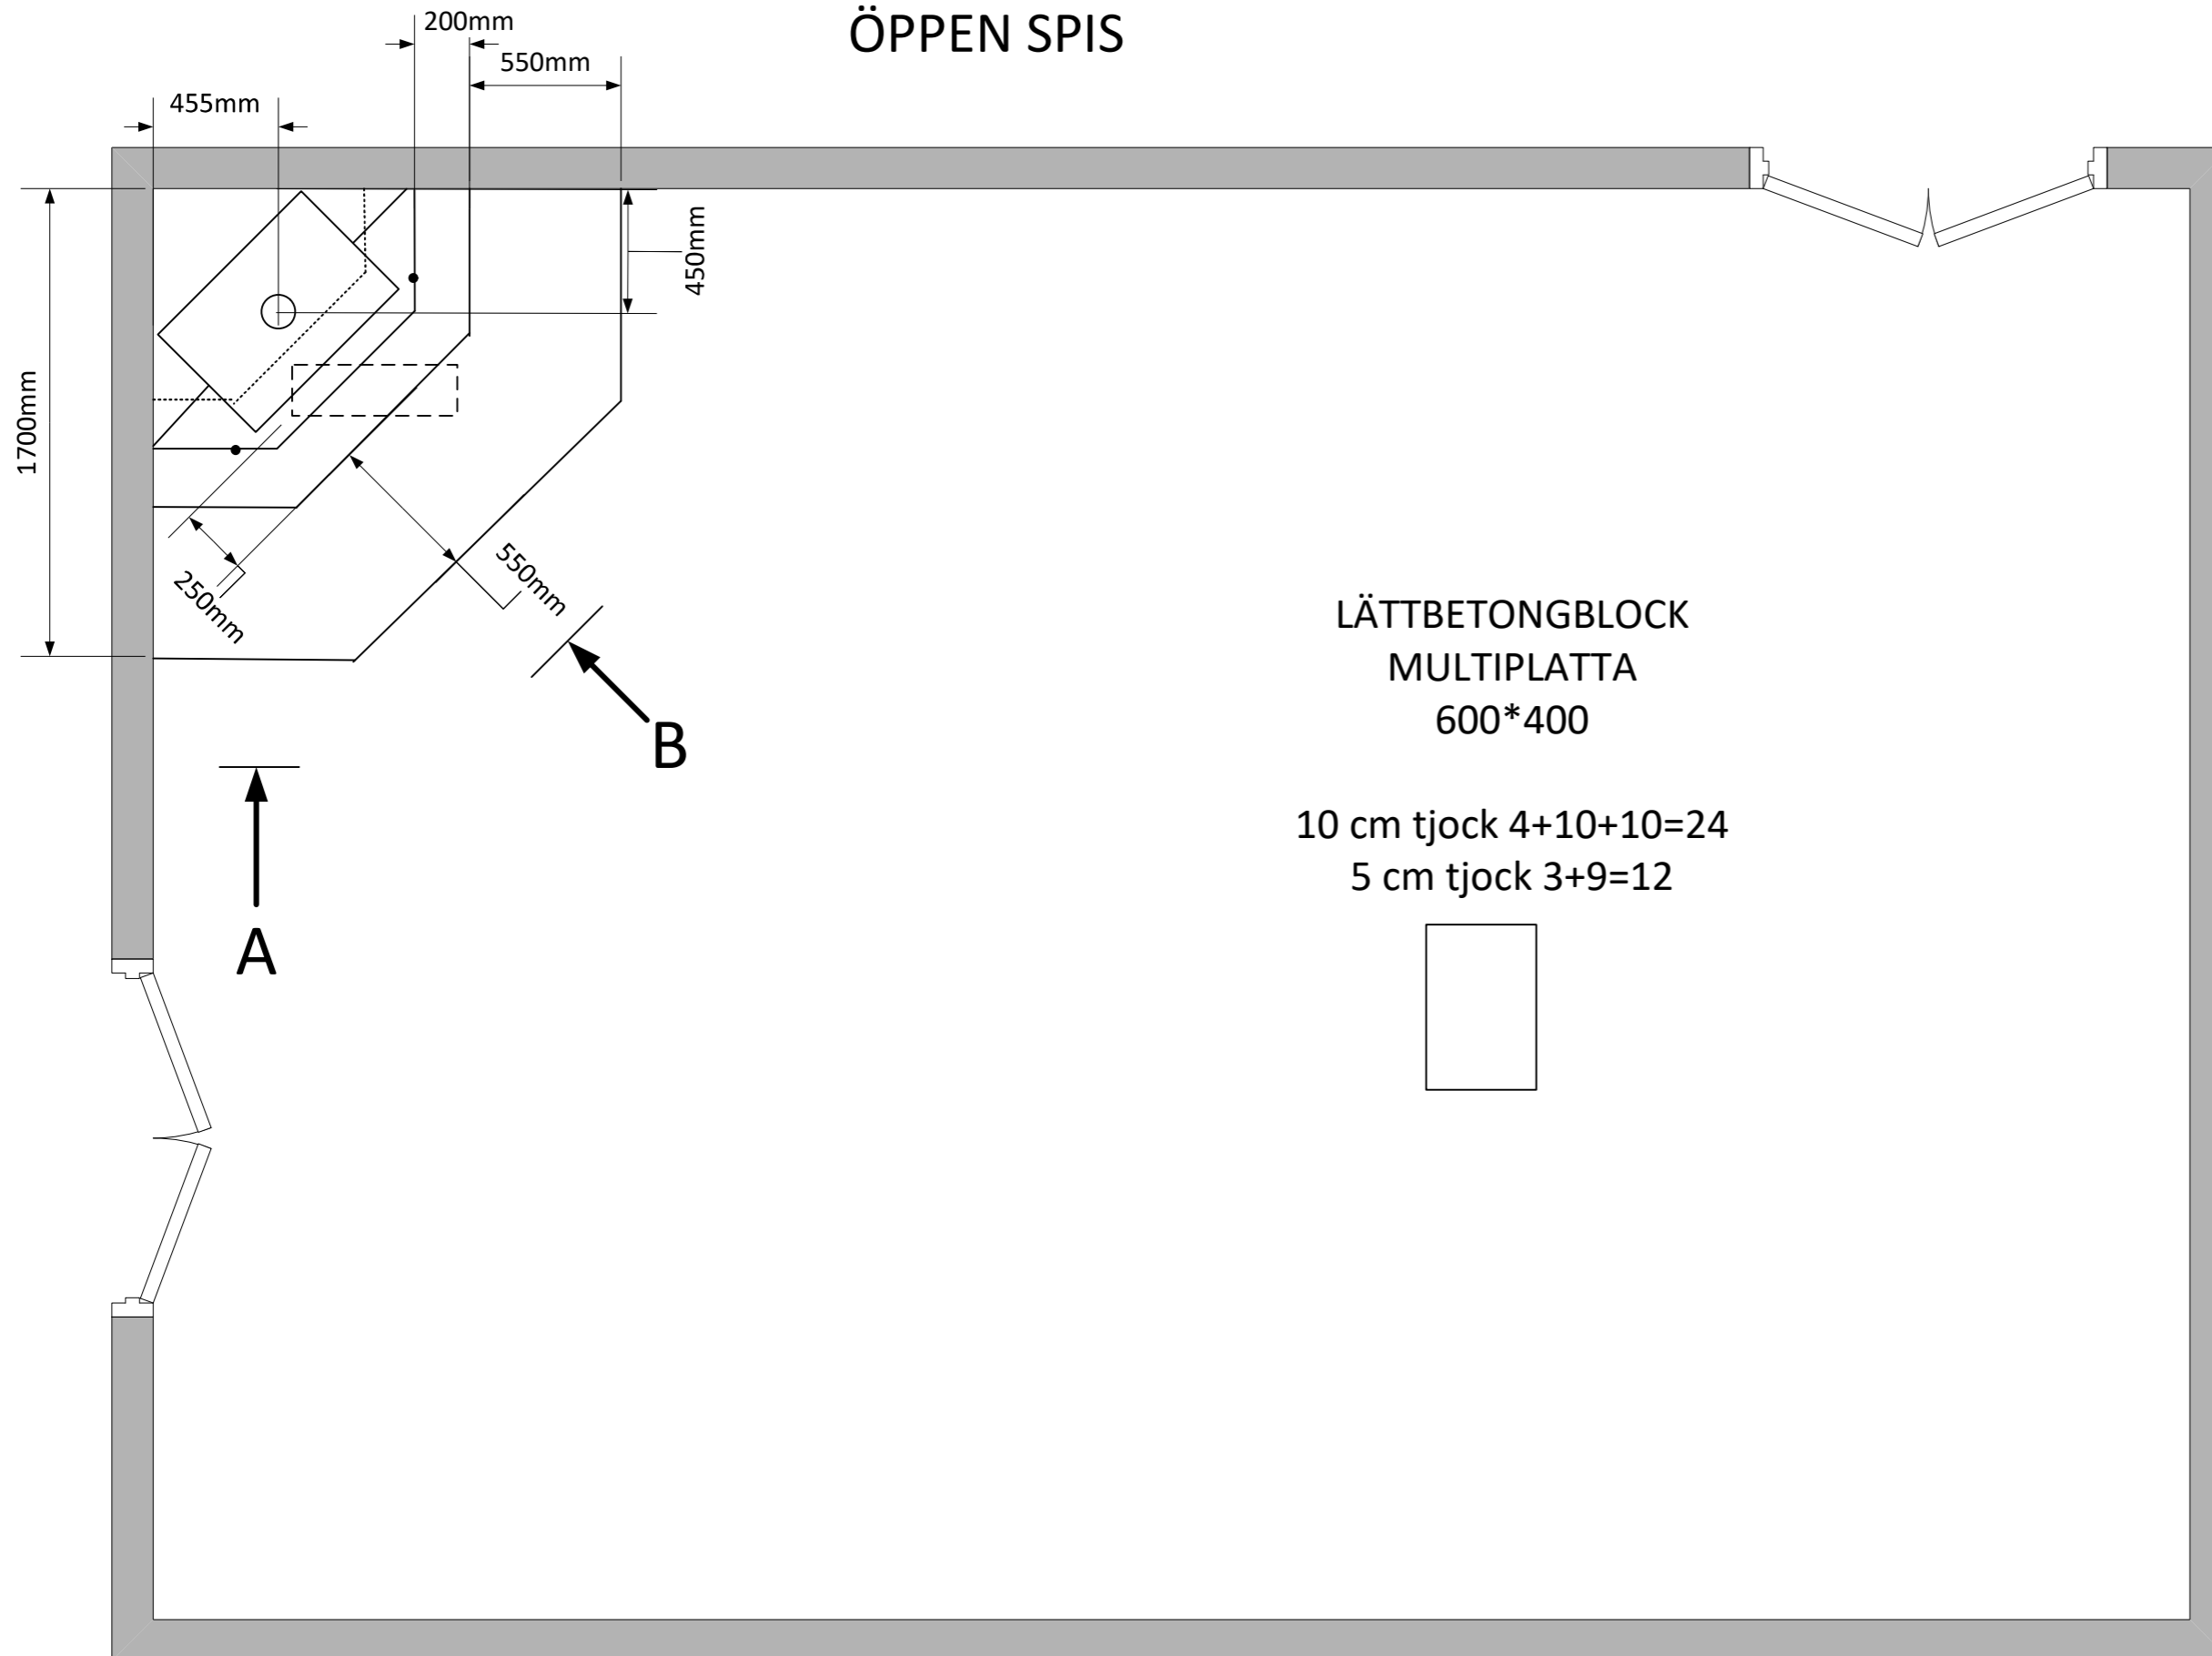

ÖPPEN SPIS

LÄTTBETONGBLOCK
MULTIPLATTA
600*400

10 cm tjock 4+10+10=24
5 cm tjock 3+9=12