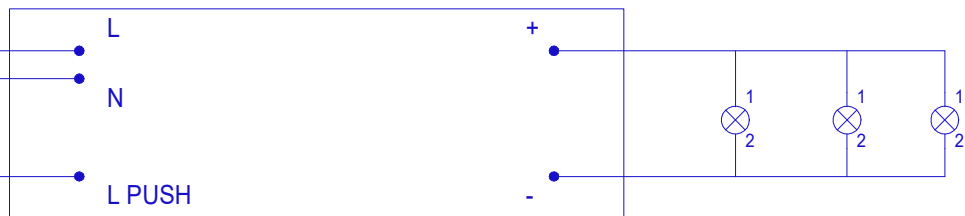

L1

N

Tryckströmbrytare

Malmberg 12 v

push-dimmer

Wago 221

Hide-a-Light dimmer 350 mA push-dimmer