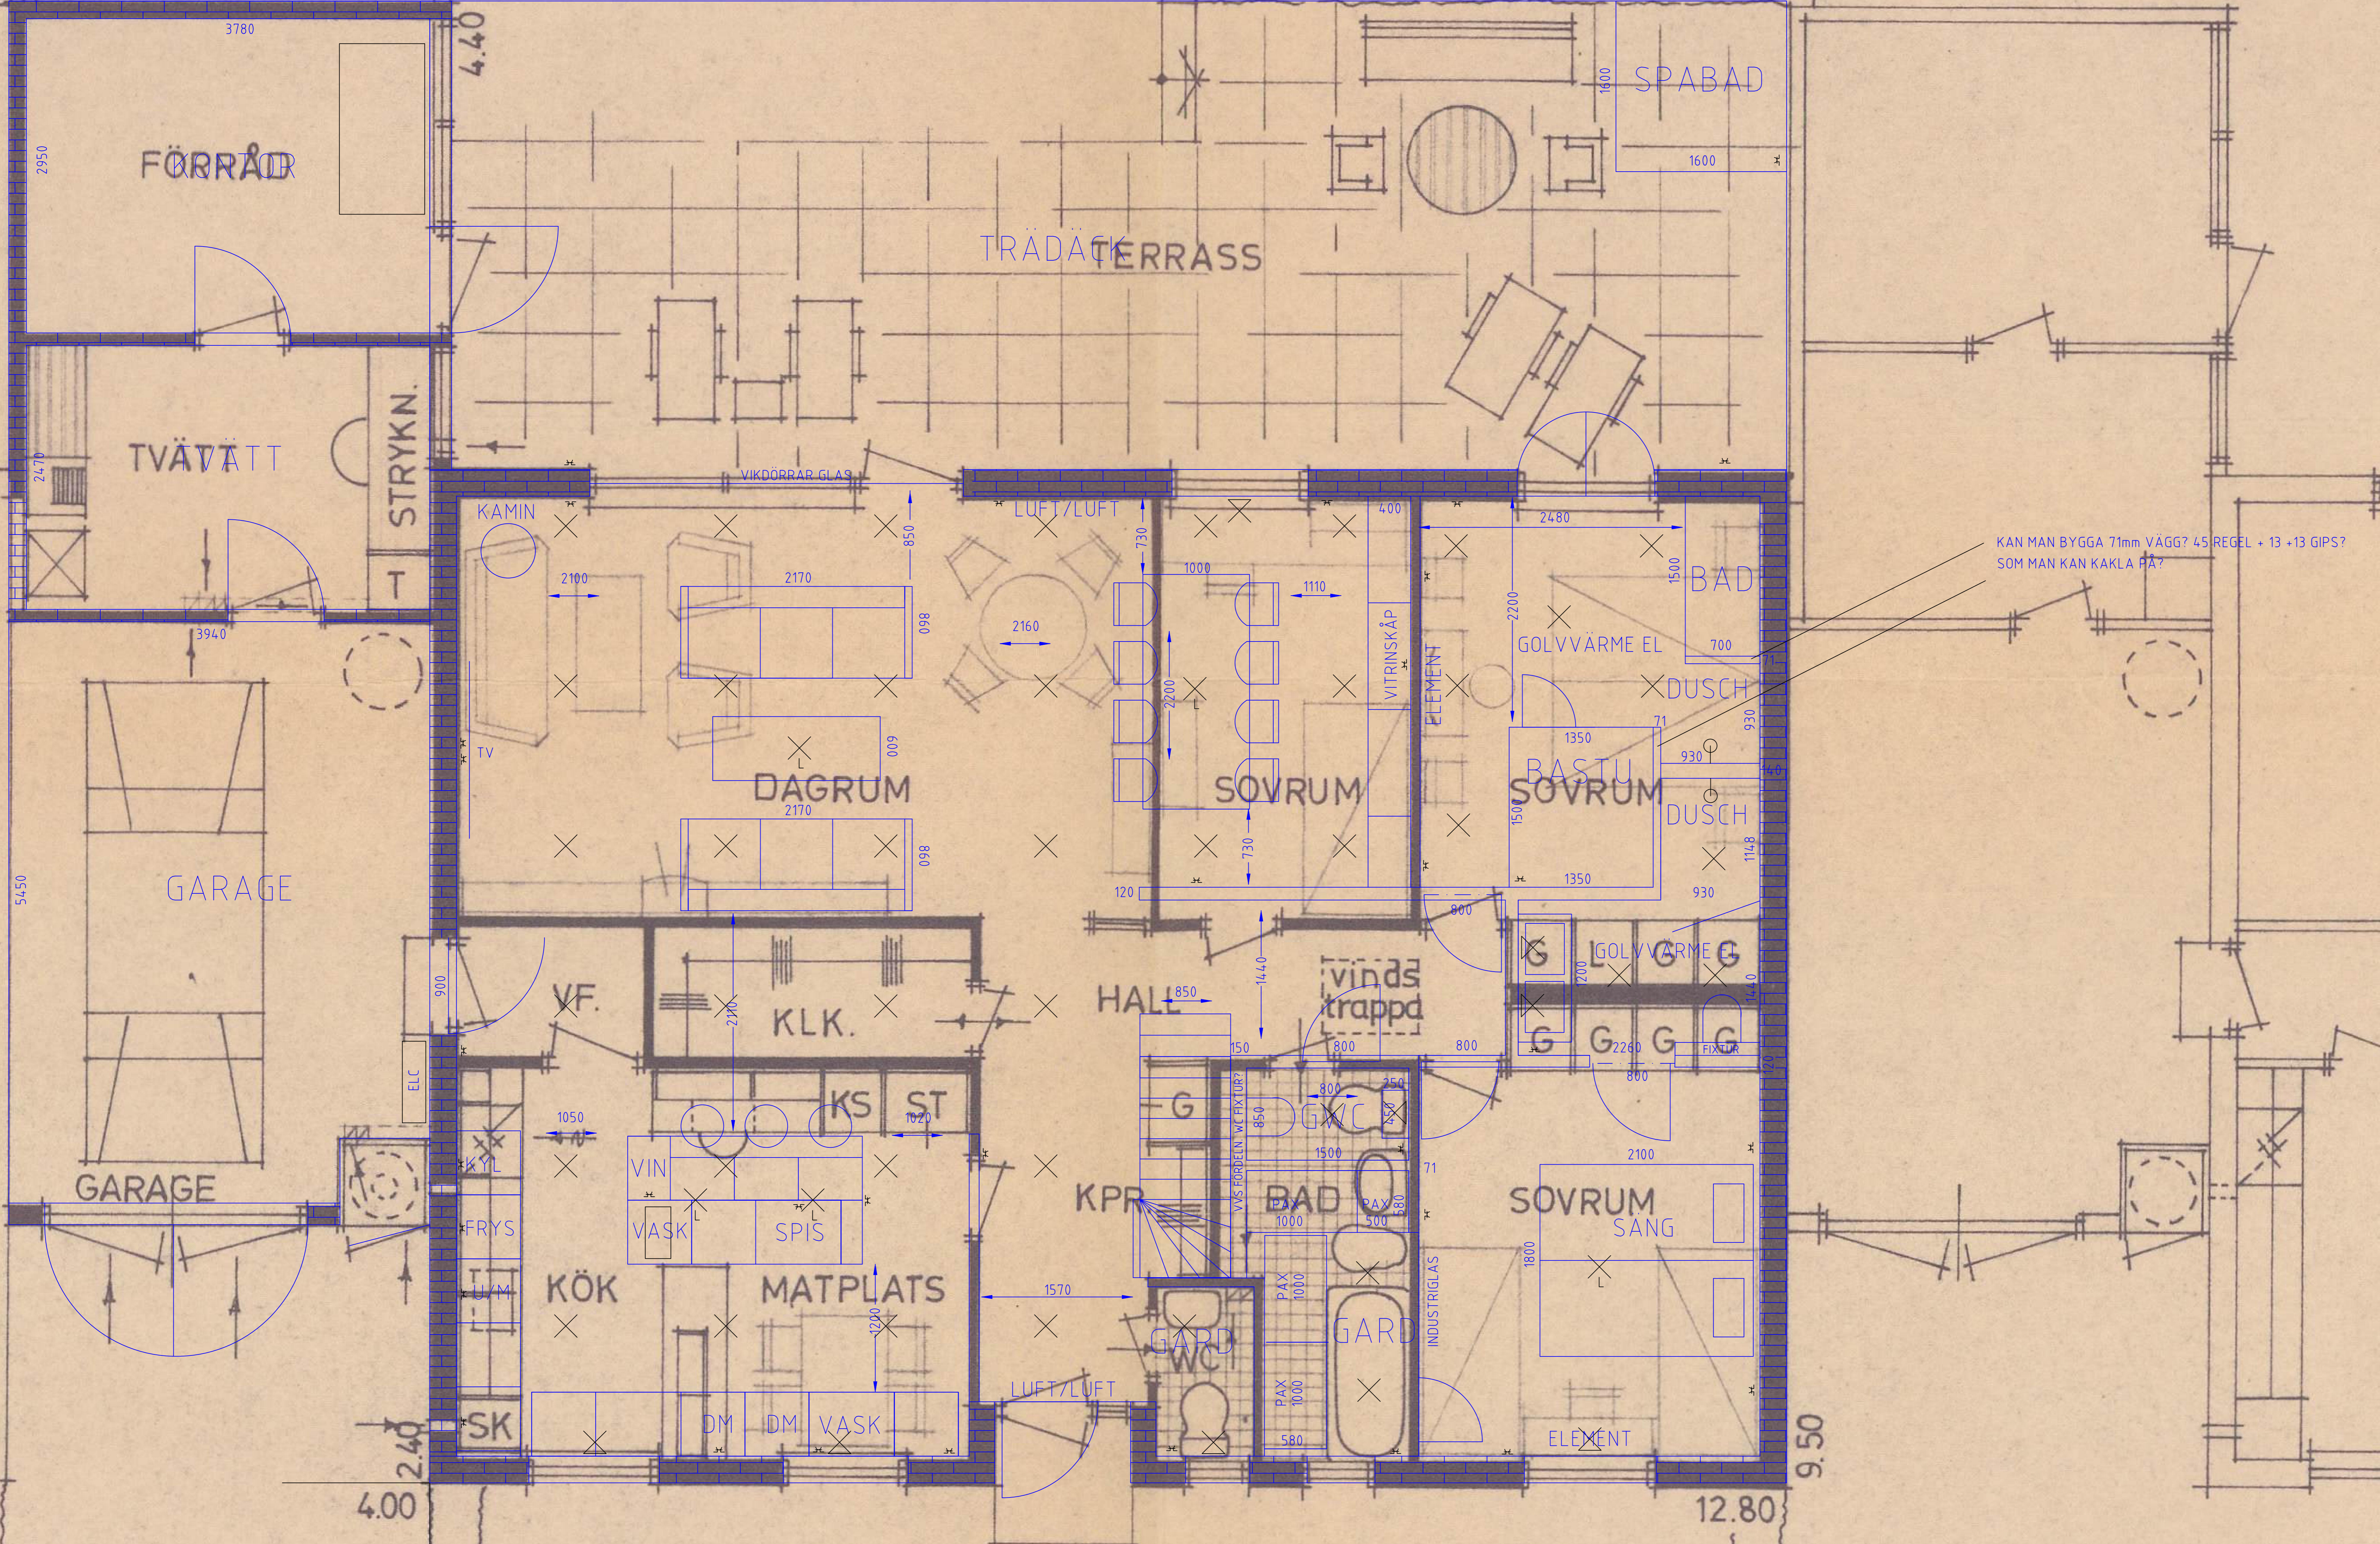

EV. TILLBYGGNAD

4.15

- ✕ SPOTLIGHT
- ✕ LAMPUTTAG
- ✕ VÄGGUTTAG

KAN MAN BYGGA 71mm VÄGG? 45 REGEL + 13 +13 GIPS? SOM MAN KAN KAKLA PÅ?