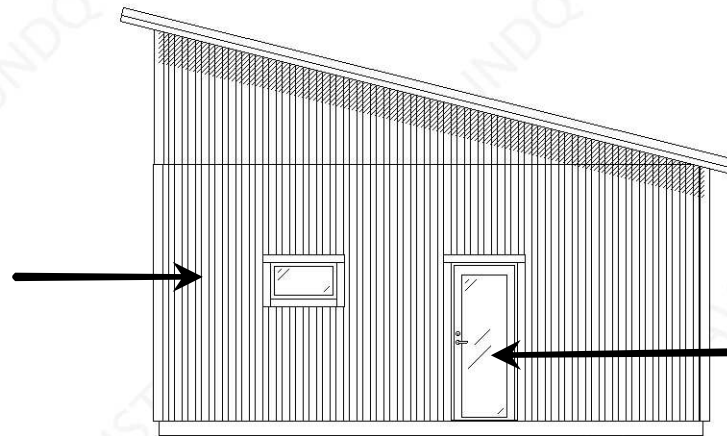

takbeläggning av falsat stålplåt svart

2126
3426

stående träpanel svart lika huvudbyggnaden

Fasad mot VÄSTER

samtliga portar vita

MOD. 7212034-14 FASAD		
RIT.	DATUM 2022-03-02	SKALA 1:100

lundqvist

stående träpanel svart lika
huvudbyggnaden

lundqvist

takbeläggning av falsat stålplåt svart

stående träpanel svart lika
huvudbyggnaden

santiiga fönster grå

Fasad mot ÖSTER

MOD. 7212034-14 FASAD

RIT.

DATUM

SKALA

2022-03-02

1:100

lundqvist

stående träpanel svart lika
huvudbyggnaden

dörr vita

Fasad mot SÖDER

MOD. 7212034-14 FASAD