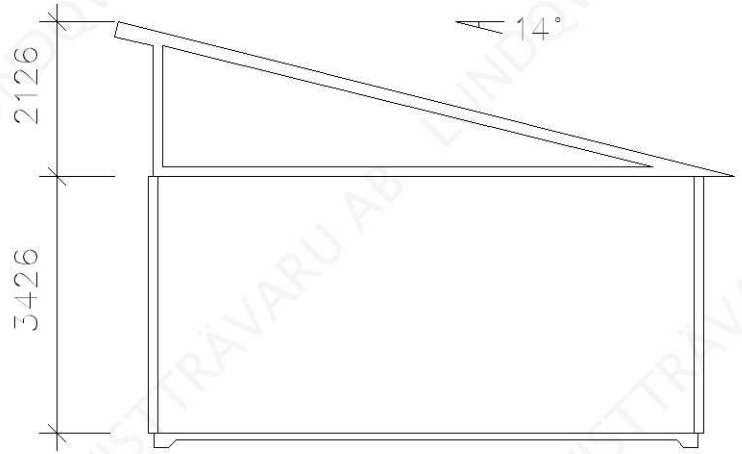

RIT.

DATUM

2022-03-02

SKALA

1:100

lundqvist

MOD. 7212034-14 SEKTION		
RIT.	DATUM 2022-03-02	SKALA 1:100

OBS! Grundmått 7200 x 12000 mm