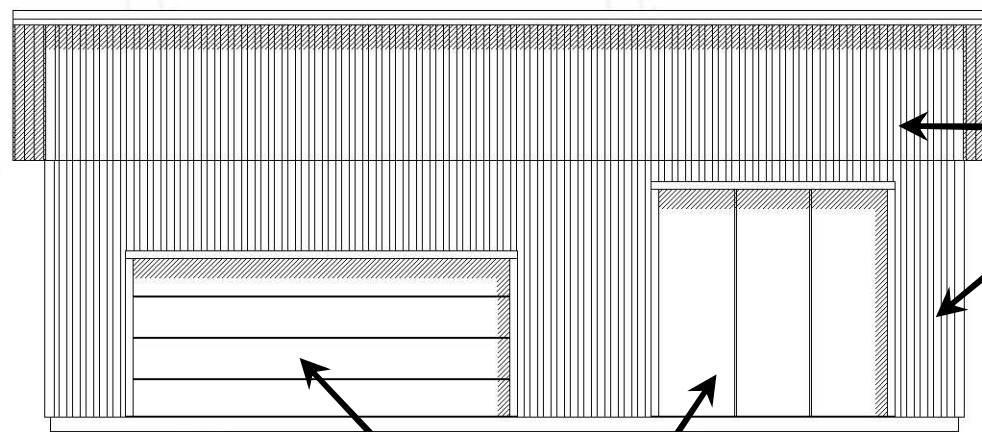

takbeläggning av falsat stålplåt svart

2126
3426

stående träpanel svart lika huvudbyggnaden

Fasad mot VÄSTER

samtliga portar vita

MOD. 7212034-14 FASAD		
RIT.	DATUM 2022-03-02	SKALA 1:100

lundqvist

stående träpanel svart lika
huvudbyggnaden

santiiga fönster grå

Fasad mot NORR

MOD. 7212034-14 FASAD

RIT.

DATUM

2022-03-02

SKALA

1:100

SKALA

2022-03-02

1:100

lundqvist

stående träpanel svart lika
huvudbyggnaden

dörr vita

Fasad mot SÖDER

MOD. 7212034-14 FASAD