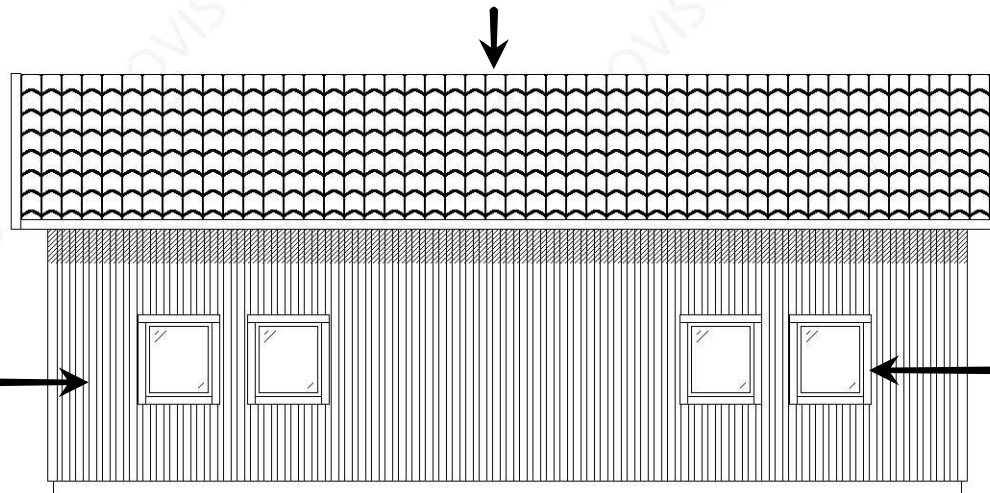

takbeläggning av falsat stålplåt svart

2126
3426

stående träpanel svart lika huvudbyggnaden

Fasad mot VÄSTER

samtliga portar vita

MOD. 7212034-14 FASAD		
RIT.	DATUM 2022-03-02	SKALA 1:100

lundqvist

stående träpanel svart lika
huvudbyggnaden

santiiga fönster grå

Fasad mot NORR

MOD. 7212034-14 FASAD

RIT.

DATUM

2022-03-02

SKALA

1:100

lundqvist

takbeläggning av falsat stålplåt svart

stående träpanel svart lika
huvudbyggnaden

santiiga fönster grå

Fasad mot ÖSTER

MOD. 7212034-14 FASAD

RIT.

DATUM

SKALA

2022-03-02

1:100

lundqvist

stående träpanel svart lika
huvudbyggnaden

dörr vita

Fasad mot SÖDER

MOD. 7212034-14 FASAD