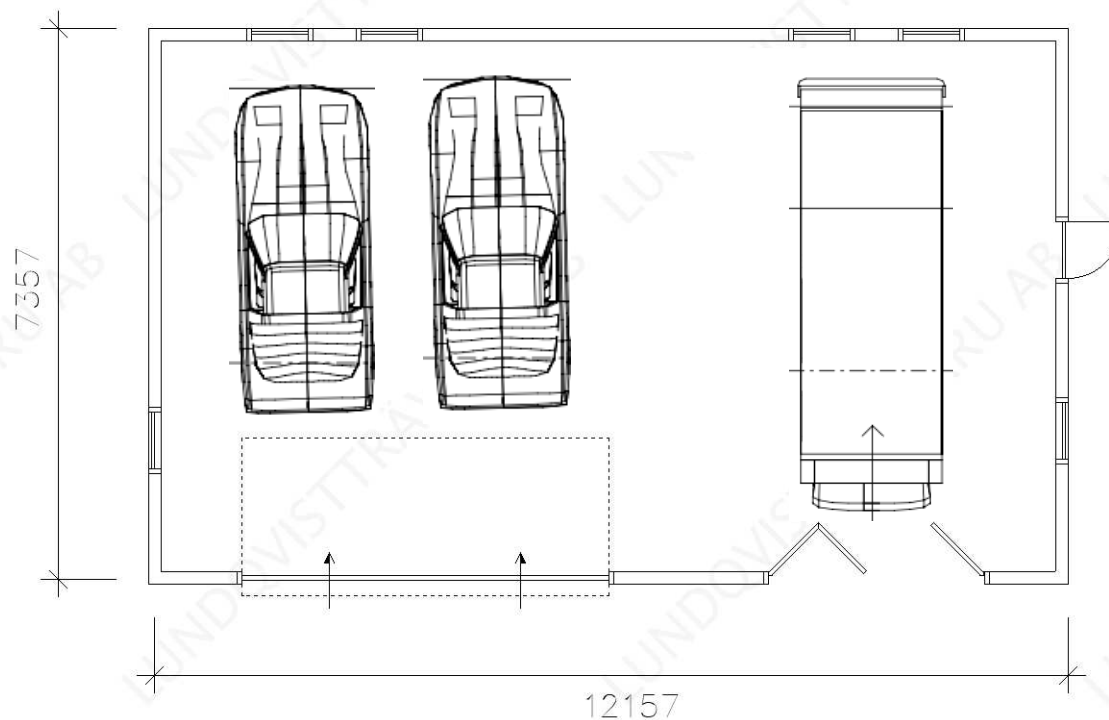

RIT.

DATUM

2022-03-02

SKALA

1:100

lundqvist

MOD. 7212034-14 SEKTION		
RIT.	DATUM 2022-03-02	SKALA 1:100

OBS! Grundmått 7200 x 12000 mm