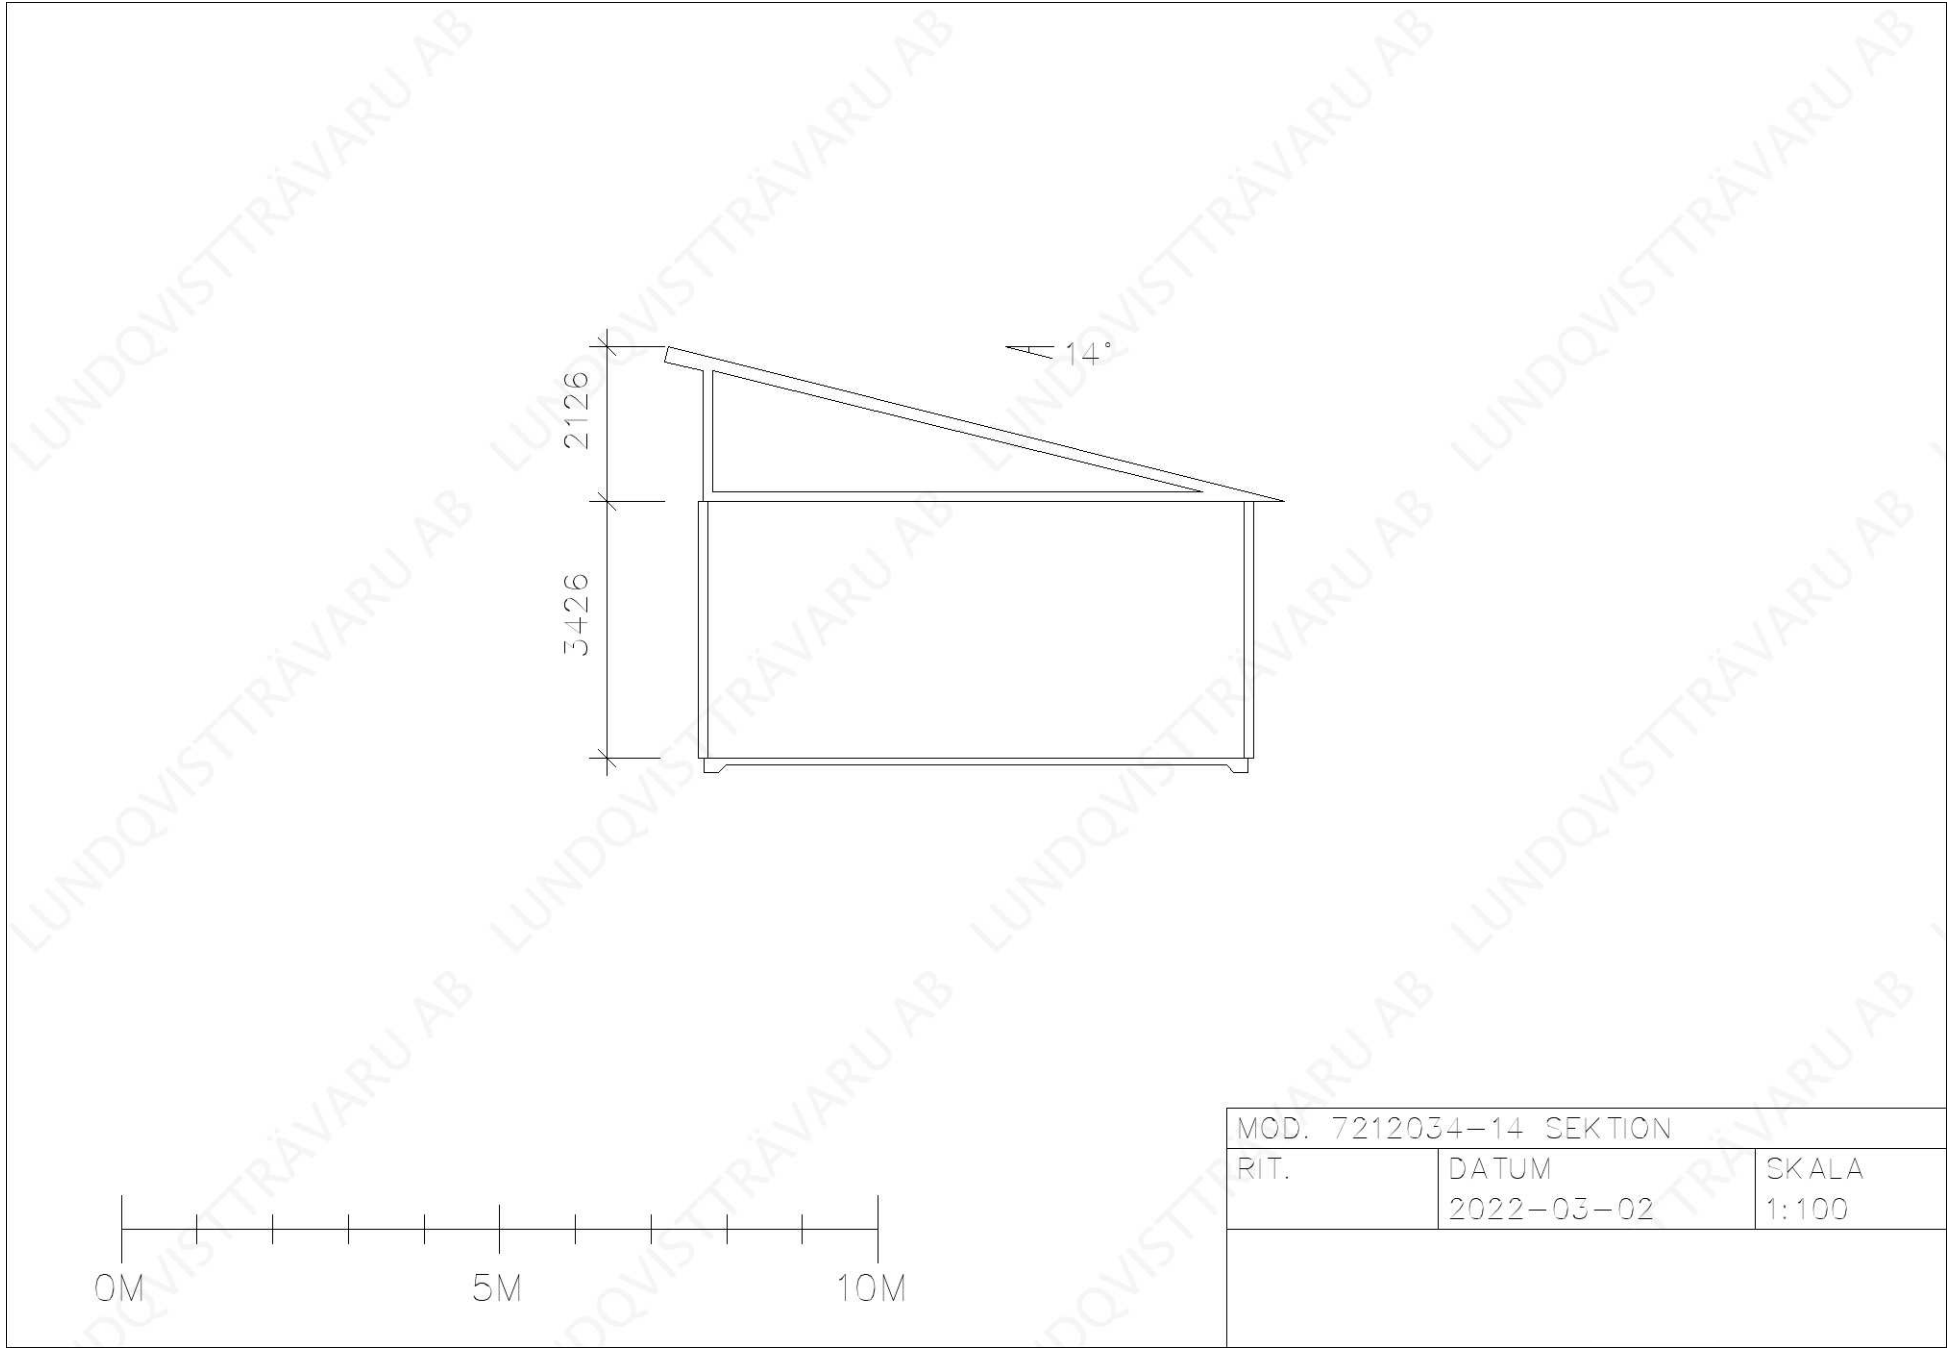

RIT.

DATUM

2022-03-02

SKALA

1:100

lundqvist

MOD. 7212034-14 SEKTION		
RIT.	DATUM 2022-03-02	SKALA 1:100

OBS! Grundmått 7200 x 12000 mm