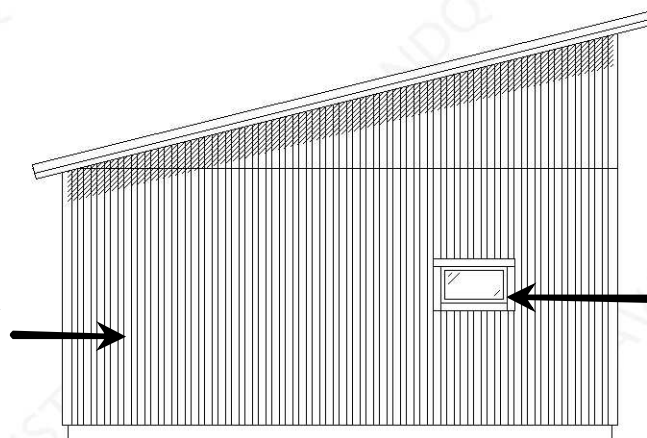

takbeläggning av falsat stålplåt svart

2126
3426

stående träpanel svart lika huvudbyggnaden

Fasad mot VÄSTER

samtliga portar vita

MOD. 7212034-14 FASAD		
RIT.	DATUM 2022-03-02	SKALA 1:100

lundqvist

stående träpanel svart lika
huvudbyggnaden

santiiga fönster grå

Fasad mot NORR

MOD. 7212034-14 FASAD

RIT.

DATUM

2022-03-02

SKALA

1:100

lundqvist

takbeläggning av falsat stålplåt svart

stående träpanel svart lika
huvudbyggnaden

santiiga fönster grå

Fasad mot ÖSTER

MOD. 7212034-14 FASAD

RIT.

DATUM

SKALA

2022-03-02

1:100

lundqvist

stående träpanel svart lika
huvudbyggnaden

dörr vita

Fasad mot SÖDER

MOD. 7212034-14 FASAD