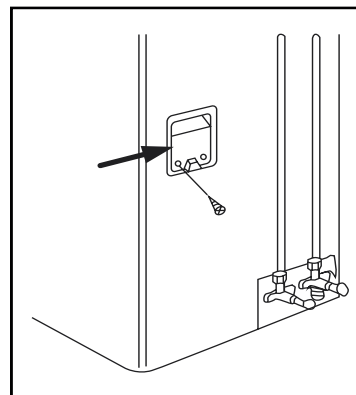

# ERRATUM

	UK	FR	NL
Y/G	Yellow/Green	Vert/Jaunâtre	Geel/Groen
W	Grey	Gris	Grijs
1(L)	Brown	Marron	Bruin
2(N)	Blue	Bleu	Blauw
S	Black	Noir	Zwart

Replaces figure 18 and 19 from the INSTALLATION MANUAL.

Remplace les illustrations 18 et 19 du MANUEL D'INSTALLATION.

Vervangt afbeeldingen 18 en 19 uit de INSTALLATIEHANDLEIDING.

Connection cable  
Câble de connexion  
Verbindingskabel

Outdoor unit / Unité extérieure / Buitenunit

⊖	⊖	⊖	⊖	⊖	⊖
W	1(L)	2(N)	S	L	N
⊕	⊕	⊕	⊕	⊕	⊕