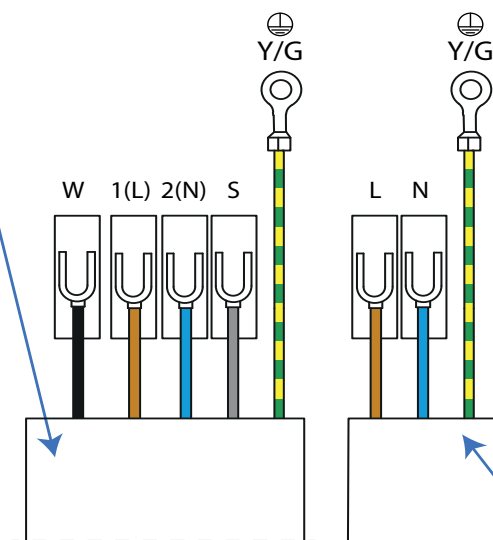

# ERRATUM

	UK	FR	NL
Y/G	Yellow/Green	Vert/Jaunâtre	Geel/Groen
W	Grey	Gris	Grijs
1(L)	Brown	Marron	Bruin
2(N)	Blue	Bleu	Blauw
S	Black	Noir	Zwart

Replaces figure 18 and 19 from the INSTALLATION MANUAL.

Remplace les illustrations 18 et 19 du MANUEL D'INSTALLATION.

Vervangt afbeeldingen 18 en 19 uit de INSTALLATIEHANDLEIDING.

Connection cable  
Câble de connexion  
Verbindingskabel

Outdoor unit / Unité extérieure / Buitenunit

⊖	⊖	⊖	⊖	⊖	⊖
W	1(L)	2(N)	S	L	N
⊕	⊕	⊕	⊕	⊕	⊕