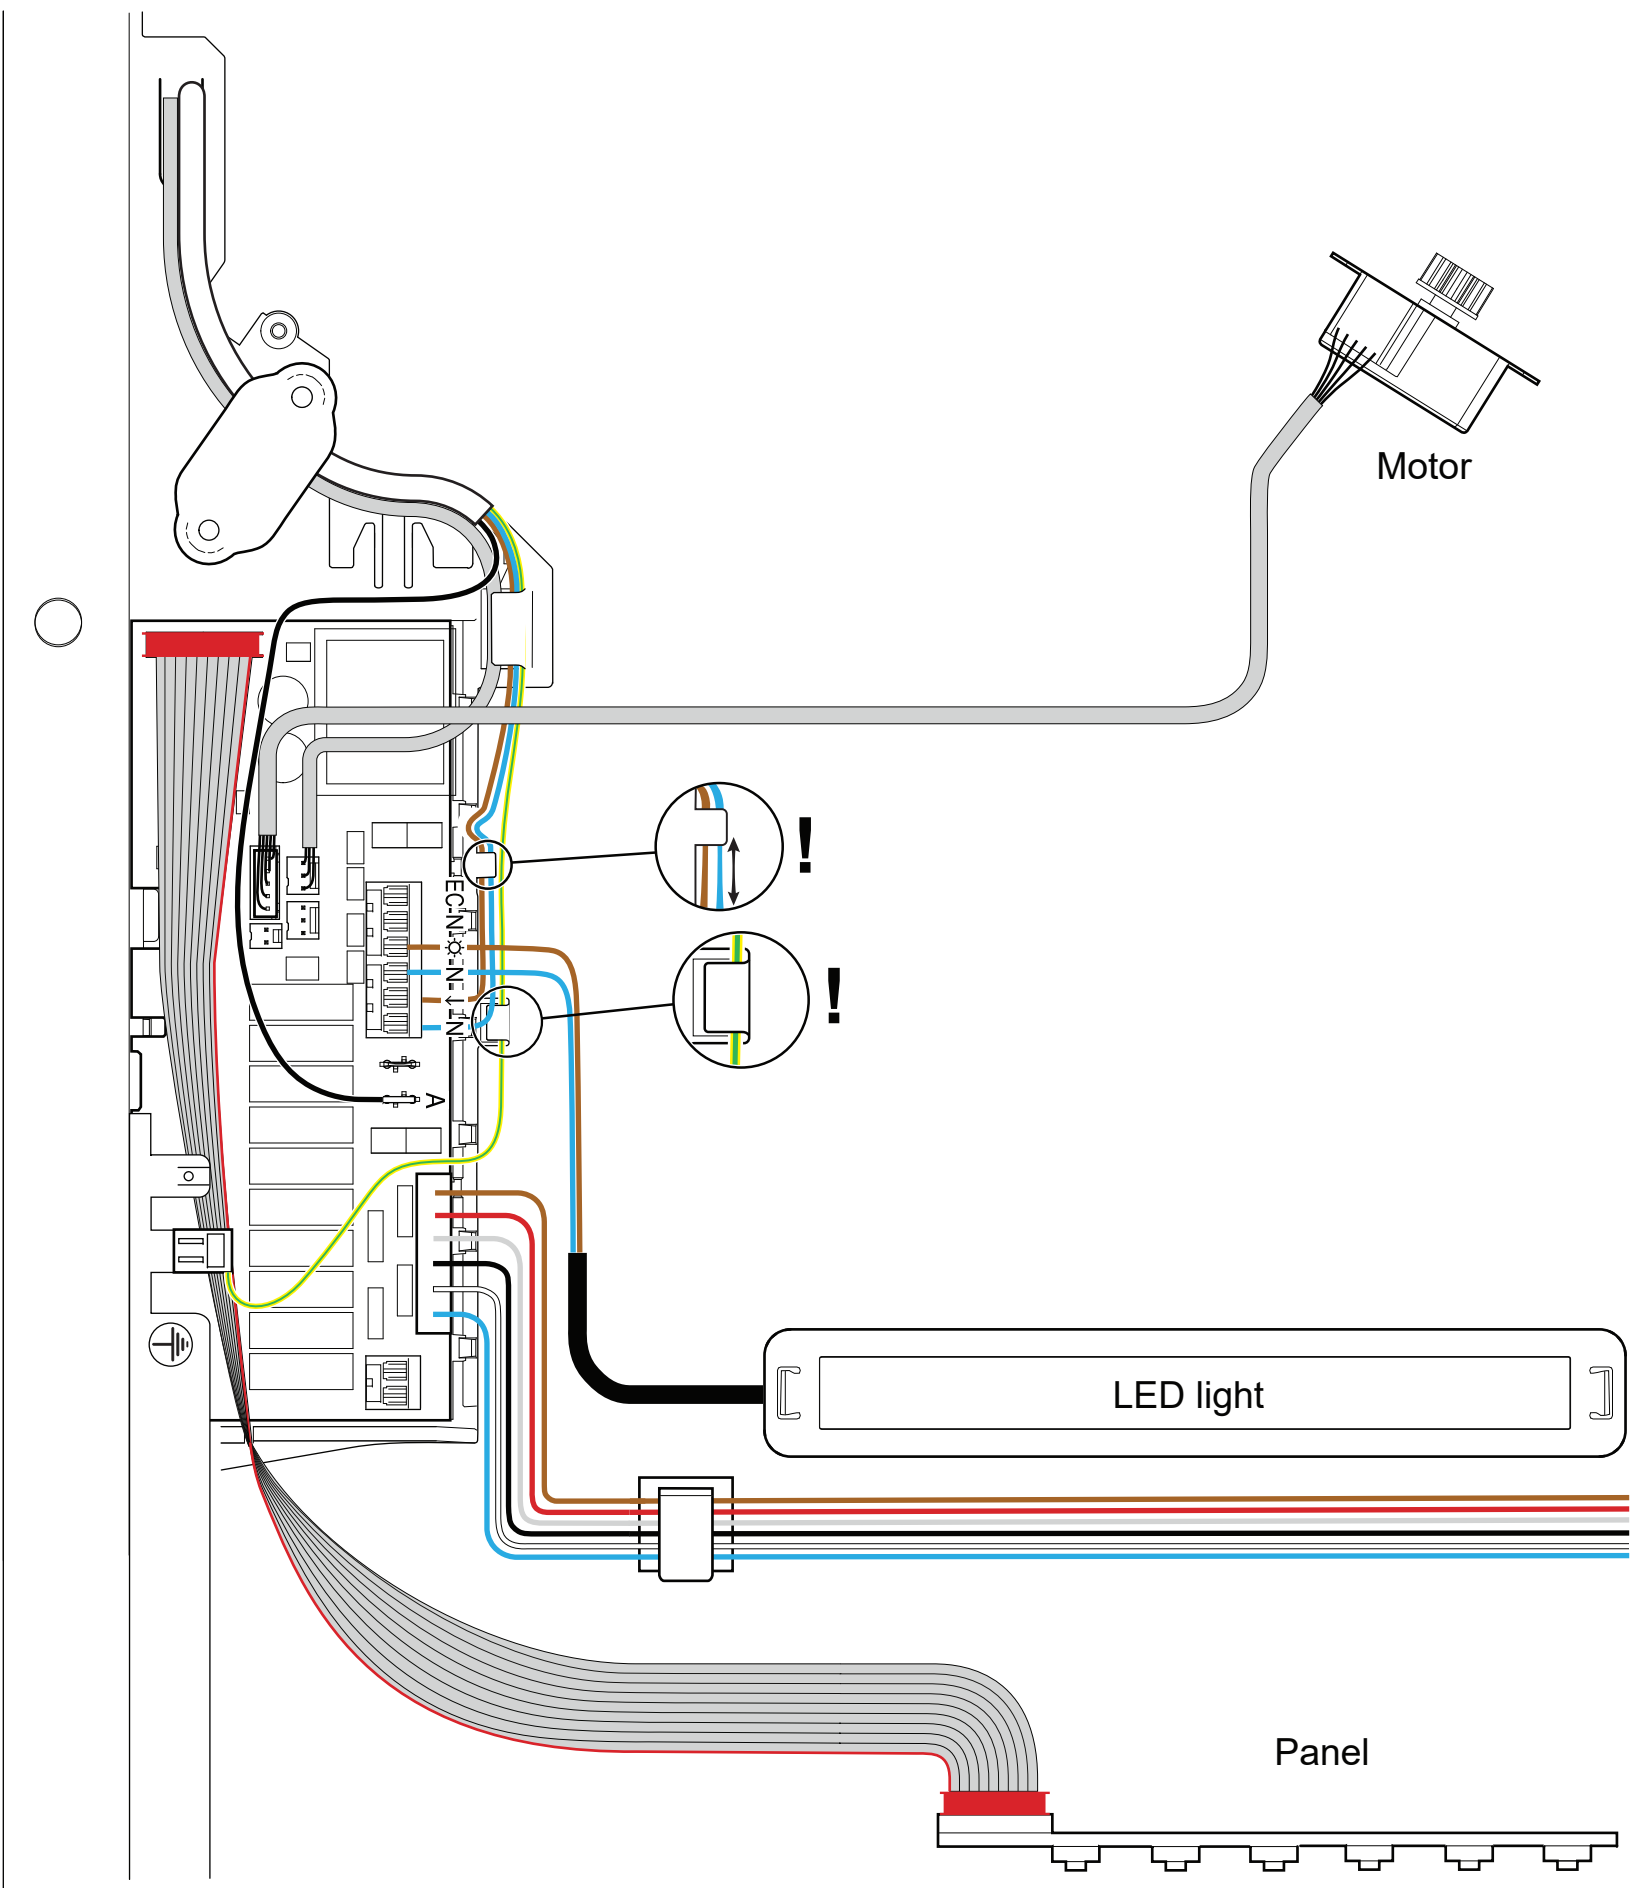

SE_991.0727.399 - 240627 - D000000009921_01

- IT** Schema Elettrico
- GB** Electric Diagram
- FR** Schéma Electrique
- DE** Schema Elektrisch
- PL** Schemat Elektryczny
- NL** Schema Electrisch
- ES** Esquema Eléctrico
- PT** Esquema Eléctrico
- TR** Elektrik Şemasi
- SE** Kopplingschema