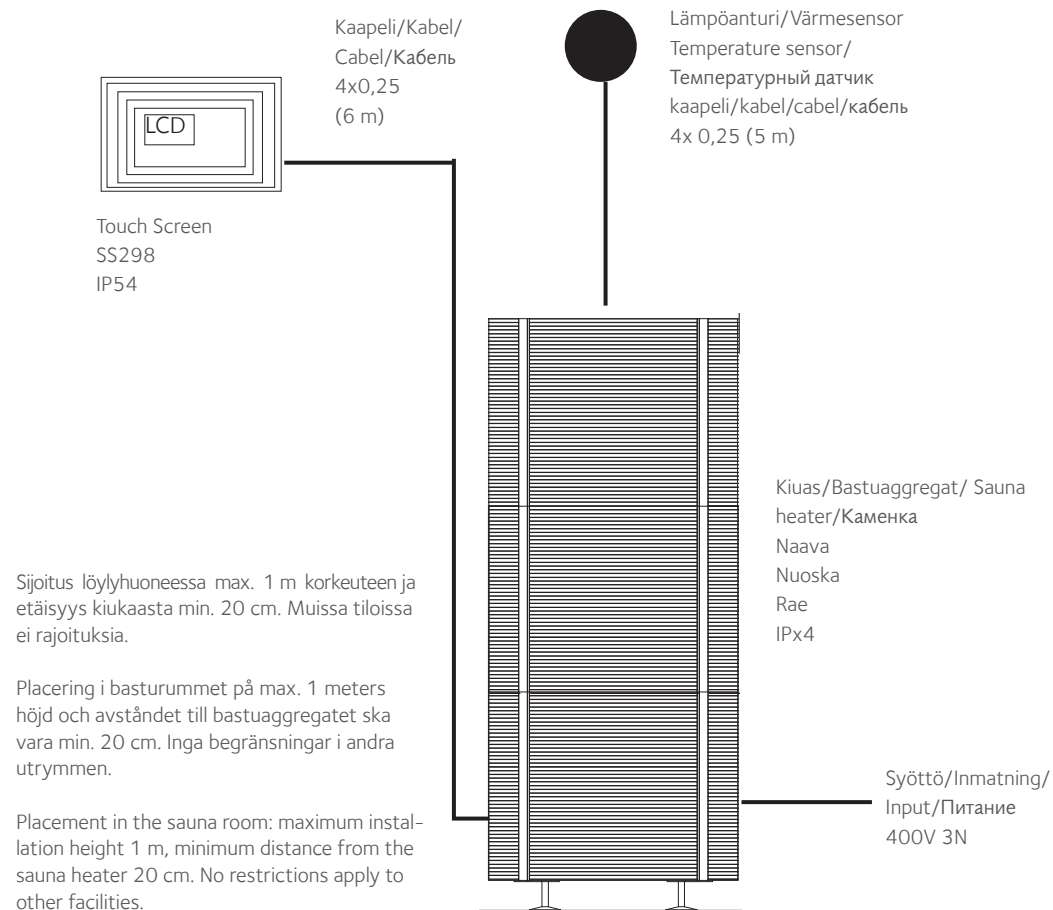

Kytentäkaava • Kopplingschema • Circuit diagram • Схема подключения

Sijoitus löylyhuoneessa max. 1 m korkeuteen ja etäisyys kiukaasta min. 20 cm. Muissa tiloissa ei rajoituksia.

Placering i basturummet på max. 1 meters höjd och avståndet till bastuaggregatet ska vara min. 20 cm. Inga begränsningar i andra utrymmen.

Placement in the sauna room: maximum installation height 1 m, minimum distance from the sauna heater 20 cm. No restrictions apply to other facilities.

Расположение в парильном помещении на высоте не более 1 м и на удалении не менее 20 см от каменки. В других помещениях ограничений по установке панели пульта управления нет.

Ohjain kytketään kiuaskortille
Styrenheten kopplas till bastuaggregatkortet
The control unit is connected to the heater card
Подключение пульта управления к плате каменки