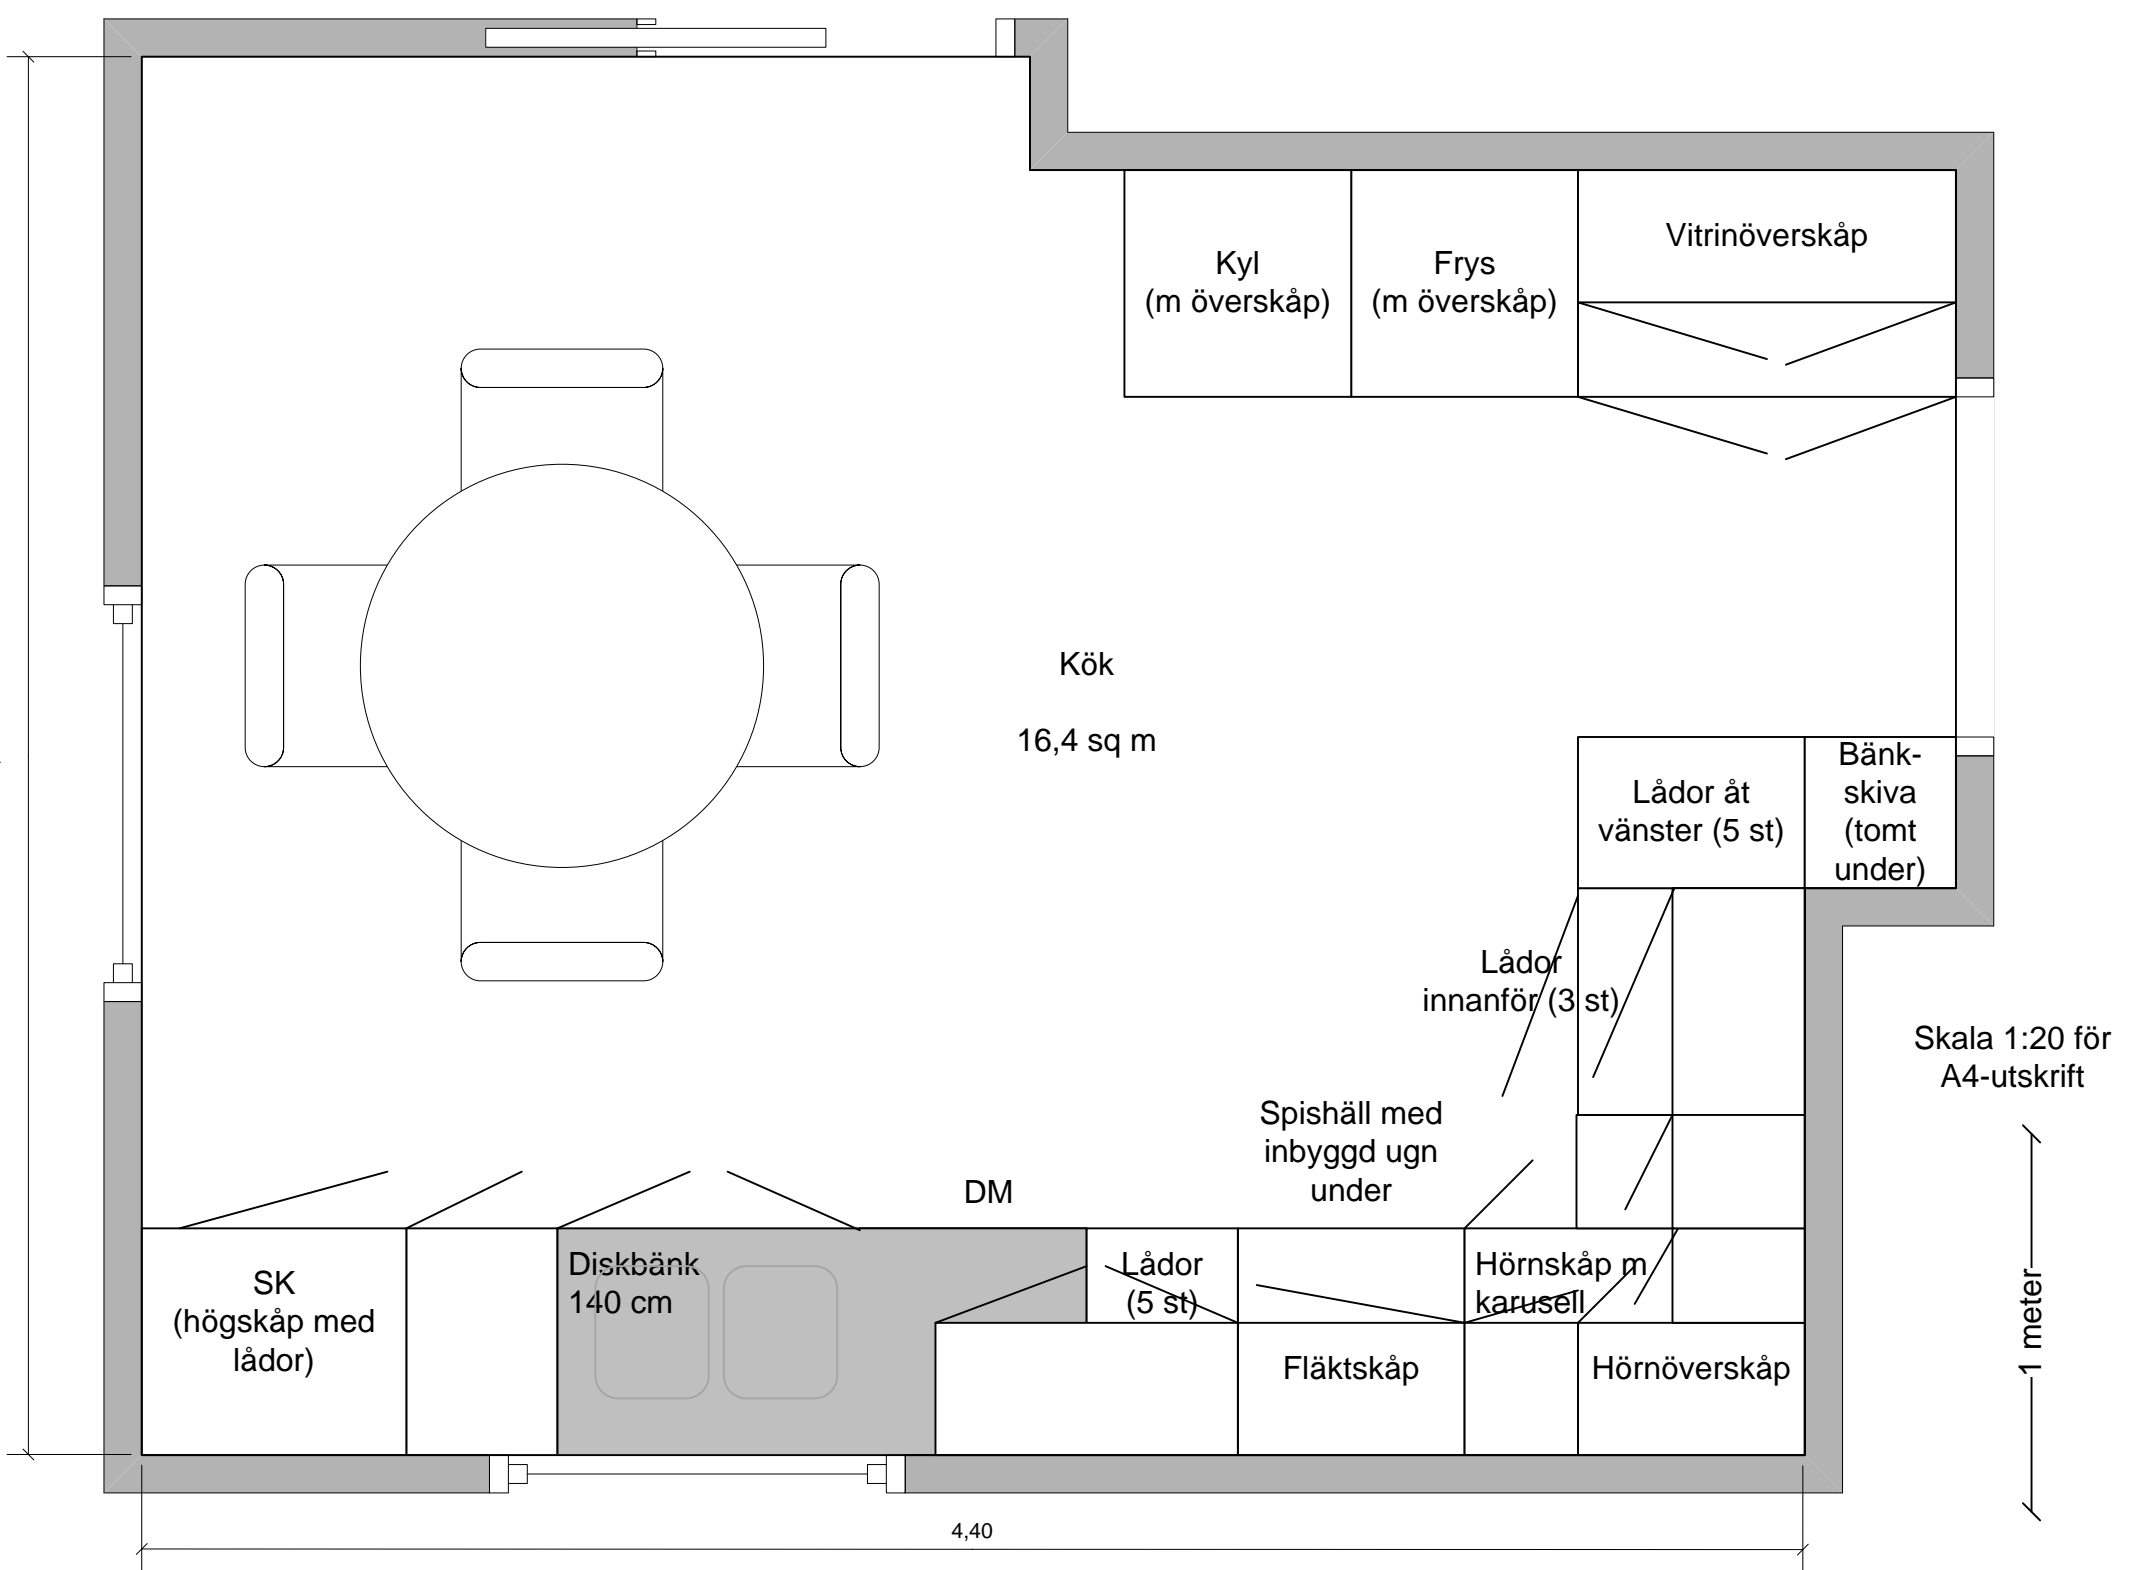

3,70

4,40

1 meter

Skala 1:20 för
A4-utskrift

Vitrinöverskåp

Frys
(m överskåp)

Kyl
(m överskåp)

Kök
16,4 sq m

Bänkskiva
(tomt under)

Lådor åt
vänster (5 st)

Lådor
innanför (3 st)

Spishäll med
inbyggd ugn
under

DM

Hörnskåp m
karusell

Lådor
(5 st)

Diskbänk
140 cm

SK
(högskåp med
lådor)

Flätskåp

Hörnöver-skåp