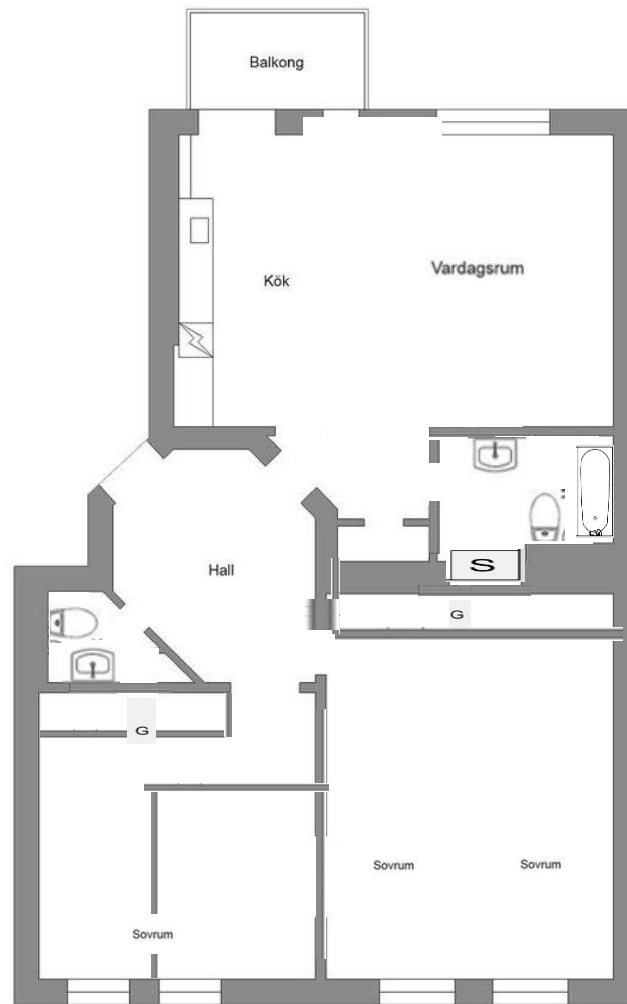

Nuvarande planlösning 95 kvm
Fastighet byggd 1905

"norr, mot gata"

Alt.1

Alt.2

Alt.3?