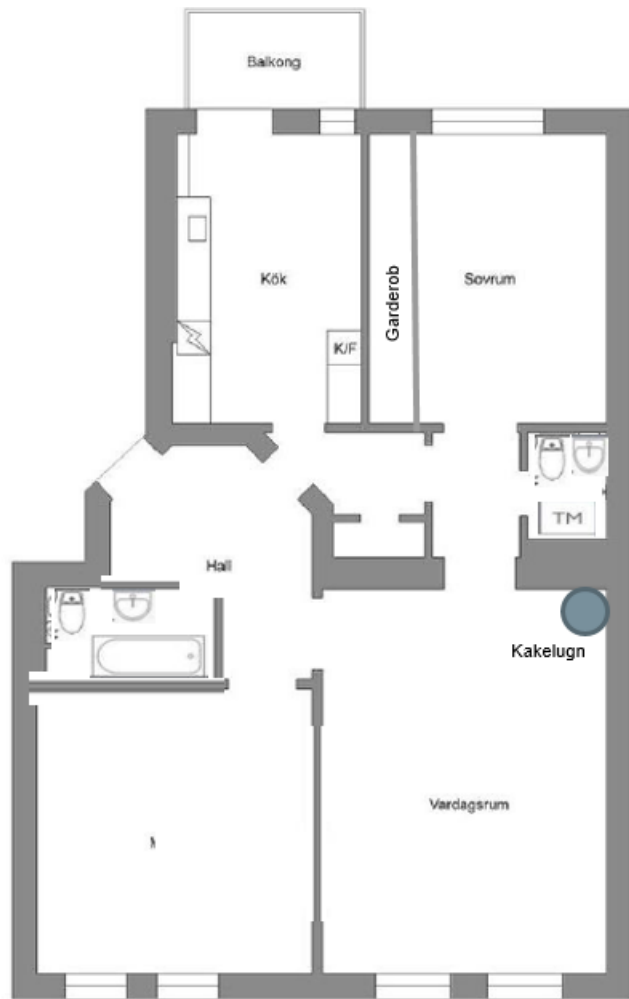

Nuvarande planlösning 95 kvm
Fastighet byggd 1905

"norr, mot gata"

Alt.1

Alt.2

Alt.3?