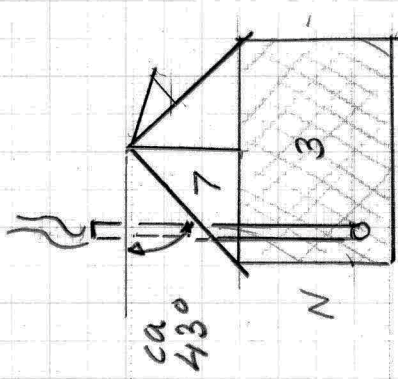

Kallväxthus  
 19,3 m<sup>2</sup>  
 Skokloster 2:491.  
 Per Karlsson, Varga Åskviagg

2017-11-15  
 sid 1/2  
 Skala 1:100

Kallväxthus 19,3 m<sup>2</sup>  
 3,15 x 6,13 m  
 Nockhöjd 3,5 m

Vy väster

Vy söder

Vy öster

Vy norr

1. Sula av lekablock
2. Murad tegelsockel 500 hög
3. Murad tegelvägg 2000 hög
4. Vådringsfönster av hårdat glas 4 st
5. Entelglas, hårdat
6. Entelglas, -u-
7. Entelglas, -u-