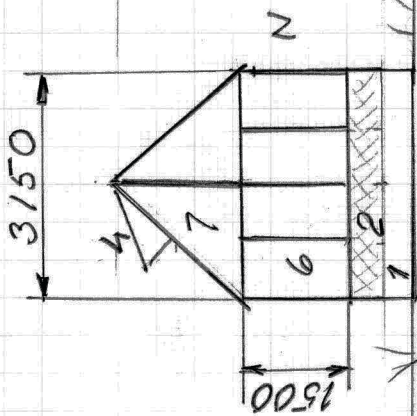

Kallväxthus  
 19,3 m<sup>2</sup>  
 Skokloster 2:491.  
 Per Karlsson, Varga Åskviagg

2017-11-15  
 sid 1/2  
 Skala 1:100

Kallväxthus 19,3 m<sup>2</sup>  
 3,15 x 6,13 m  
 Nockhöjd 3,5 m

Vy väster

Vy söder