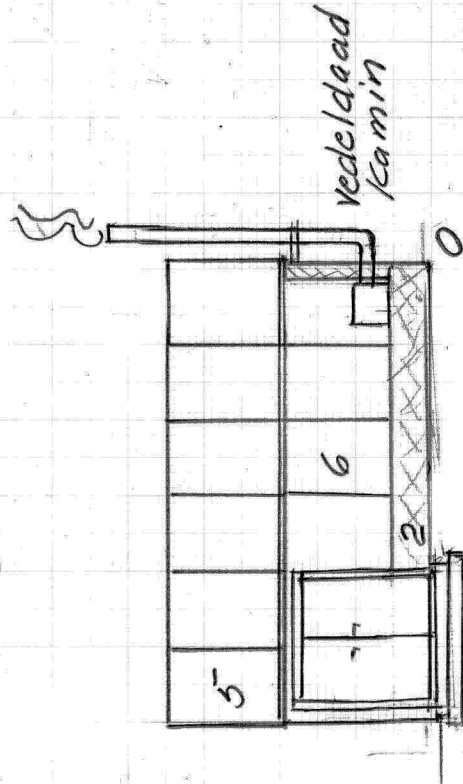

Kallväxthus  
 19,3 m<sup>2</sup>  
 Skokloster 2:491.  
 Per Karlsson, Varga Åskviagg

2017-11-15  
 sid 1/2  
 Skala 1:100

Kallväxthus 19,3 m<sup>2</sup>  
 3,15 x 6,13 m  
 Nockhöjd 3,5 m

Vy väster

Vy söder

Vy öster

Vy norr

1. Sula av lekablock
2. Murad tegelsockel 500 hög
3. Murad tegelvägg 2000 hög
4. Vådringsfönster av hårdat glas 4 st
5. Entelglas, hårdat
6. Entelglas, -u-
7. Entelglas, -u-