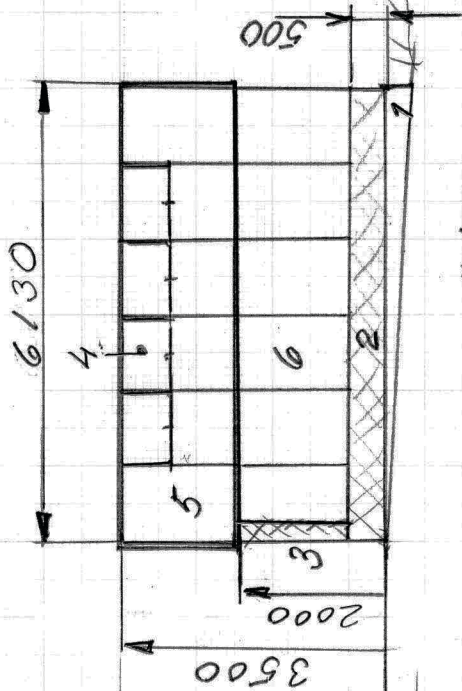

Kallväxthus  
 19,3 m<sup>2</sup>  
 Skokloster 2:491.  
 Per Karlsson, Varga Åskviagg

2017-11-15  
 sid 1/2  
 Skala 1:100

Kallväxthus 19,3 m<sup>2</sup>  
 3,15 x 6,13 m  
 Nockhöjd 3,5 m

Vy väster

Vy söder

Vy öster

Vy norr

1. Sula av lekablock
2. Murad tegelsockel 500 hög
3. Murad tegelvägg 2000 hög
4. Vådringsfönster av hårdat glas 4 st
5. Entelglas, hårdat
6. Entelglas, -u-
7. Entelglas, -u-