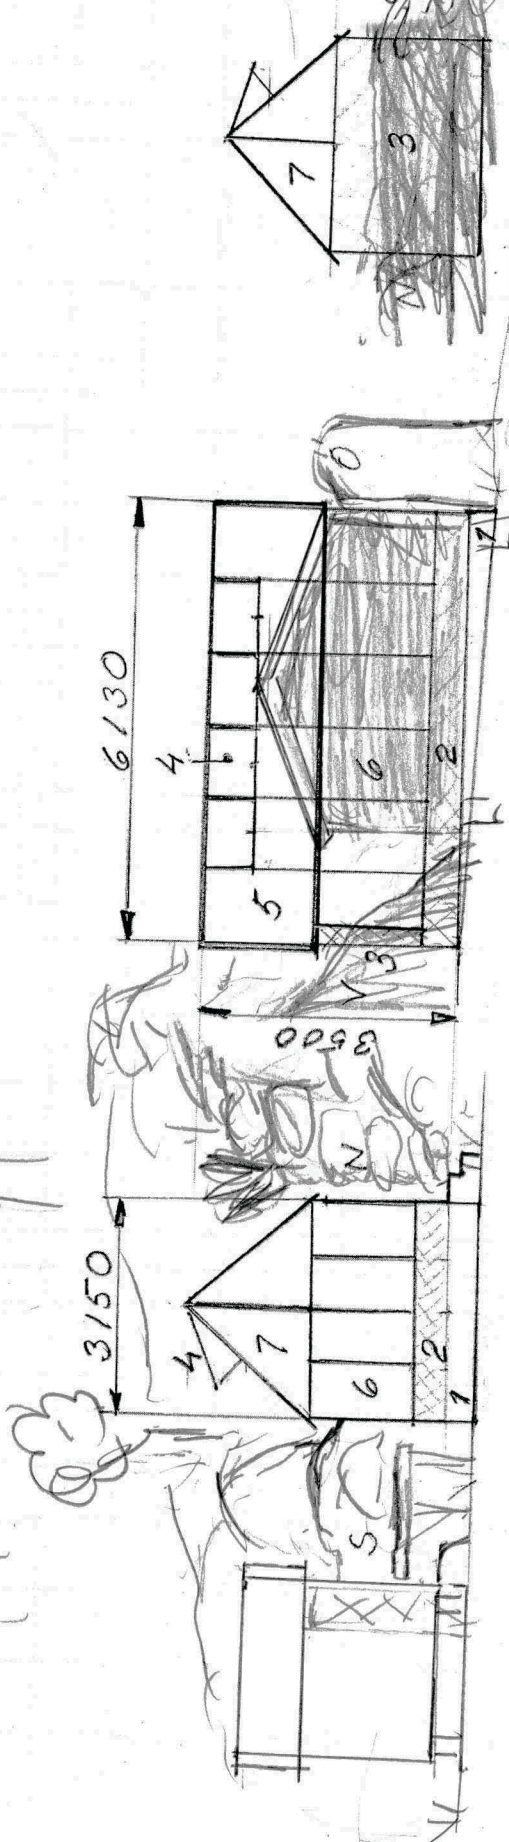

Komplementbyggnad Attefall 2017-11-15
 Växthus 19,3 m²
 Skallvaster 2:491

Skala 1:100

Vy öster

Vy söder

Vy väster

Kallväxthus 19,3 m²
 3,15 x 6,13 m
 Nockhöjd 3,5 m

Vy norr

ca. - 0,4