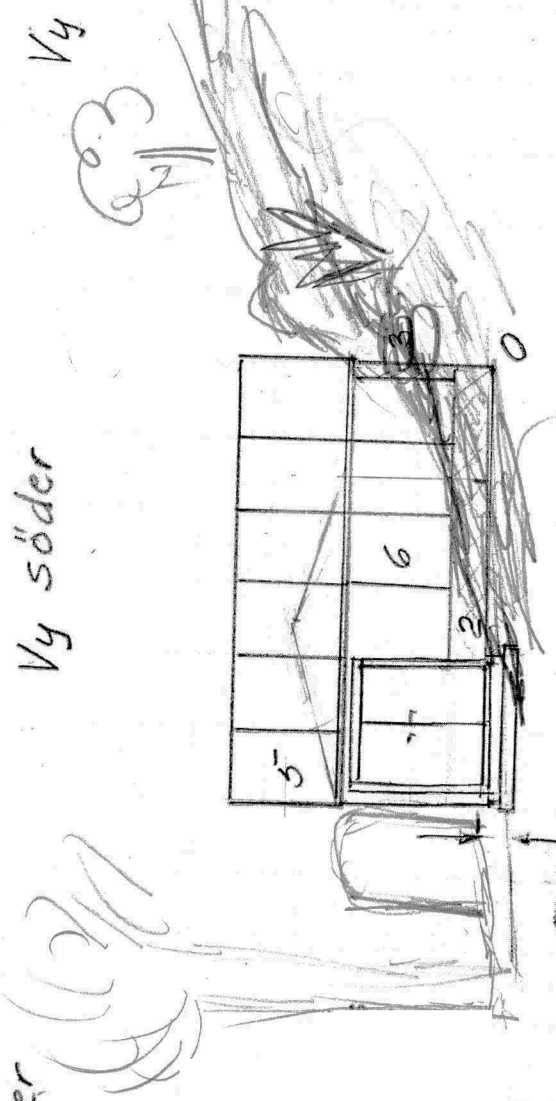

Komplementbyggnad Attefall 2017-11-15
 Växthus 19,3 m²
 Skallvaster 2:491

Skala 1:100

Vy öster

Vy söder

Vy väster

Kallväxthus 19,3 m²
 3,15 x 6,13 m
 Nockhöjd 3,5 m

Vy norr

ca. - 0,4