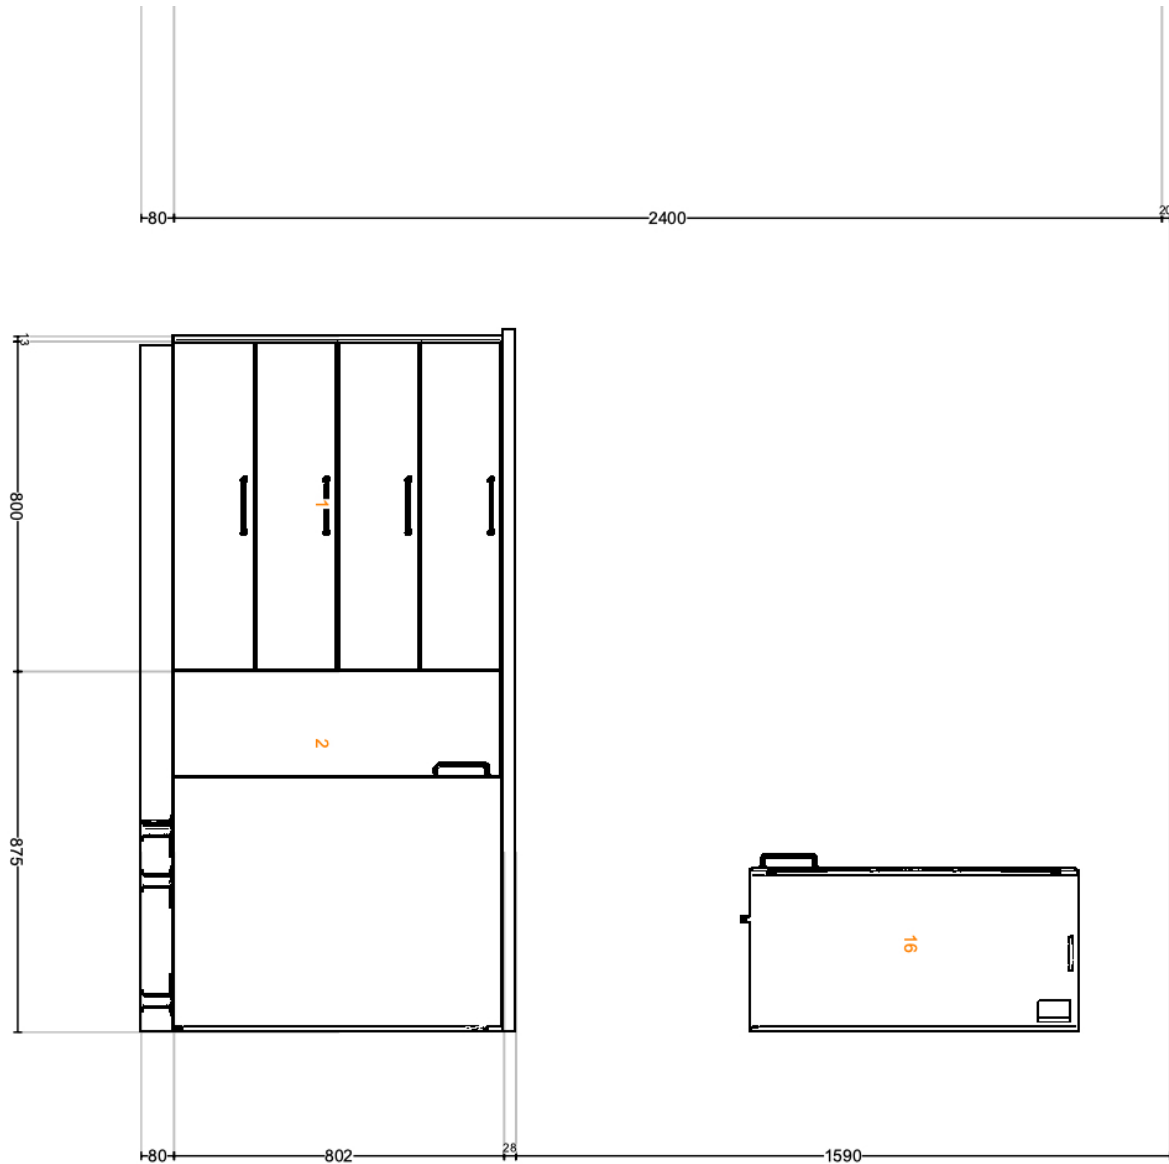

Vy framifrån

Alla mått anges i mm

Viktigt IKEA tar inget ansvar för noggrannheten i mått eller möbellayout. Priserna i det här programmet gäller produkter du plockar ihop på IKEA, tar hem och monterar själv. Alla efterfrågade leverans-, monterings- och installationstjänster betalas separat och ingår inte i priset. Även om vi försöker se till att informationen i det här programmet är korrekt, ber vi om ursäkt för eventuella produktändringar som kan komma att ske. Priserna i detta ritverktyg är preliminära, och fastställs först när du lägger en beställning och får en orderbekräftelse. Ritningen skall inte betraktas som en offert.

Ritningsnamn: **test**