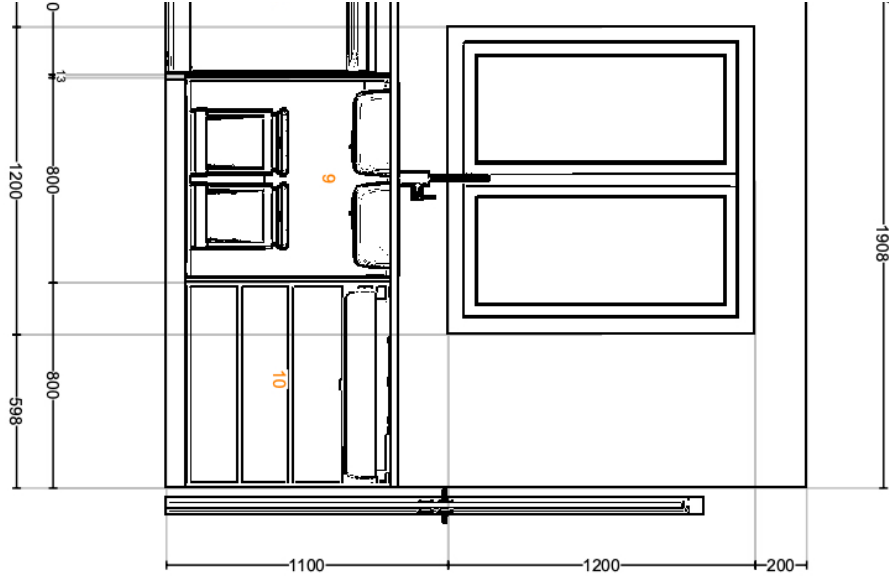

Ritningsnamn: **test**

Ritnings-ID: **45F76061-B819-4441-B5D1-A4B0E2673229**

Utskriven: **2025-06-13**

Ritning giltig för **Sverige**

© Inter IKEA Systems B.V. 2023

Insida framifrån

Alla mått anges i mm

Viktigt IKEA tar inget ansvar för noggrannheten i mått eller möbellayout. Priserna i det här programmet gäller produkter du plockar ihop på IKEA, tar hem och monterar själv. Alla efterfrågade leverans-, monterings- och installationstjänster betalas separat och ingår inte i priset. Även om vi försöker se till att informationen i det här programmet är korrekt, ber vi om ursäkt för eventuella produktändringar som kan komma att ske. Priserna i detta ritverktyg är preliminära, och fastställs först när du lägger en beställning och får en orderbekräftelse. Ritningen skall inte betraktas som en offert.