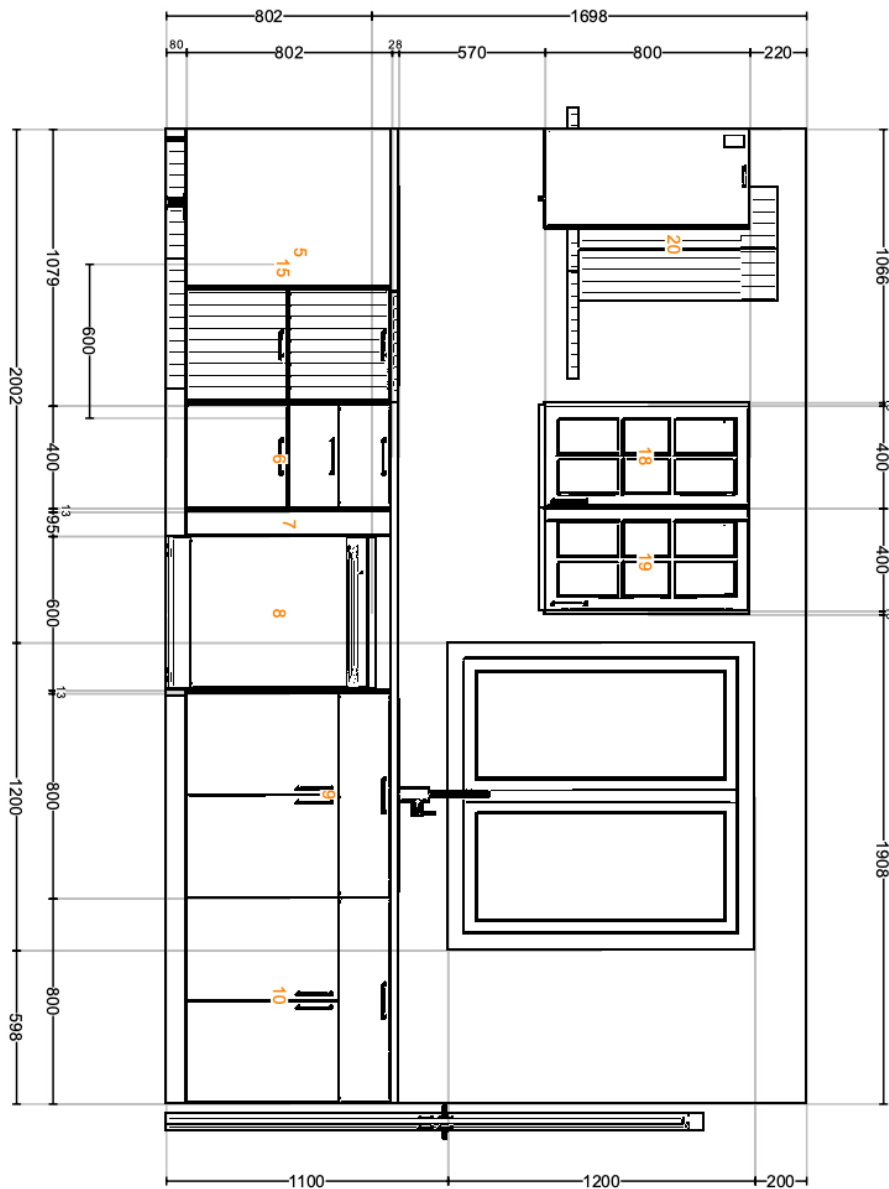

Ritningsnamn: **test**

Ritnings-ID: **45F76061-B819-4441-B5D1-A4B0E2673229**

Utskriven: **2025-06-13**

Ritning giltig för **Sverige**

© Inter IKEA Systems B.V. 2023

4 (13)

Vy framifrån

Alla mått anges i mm