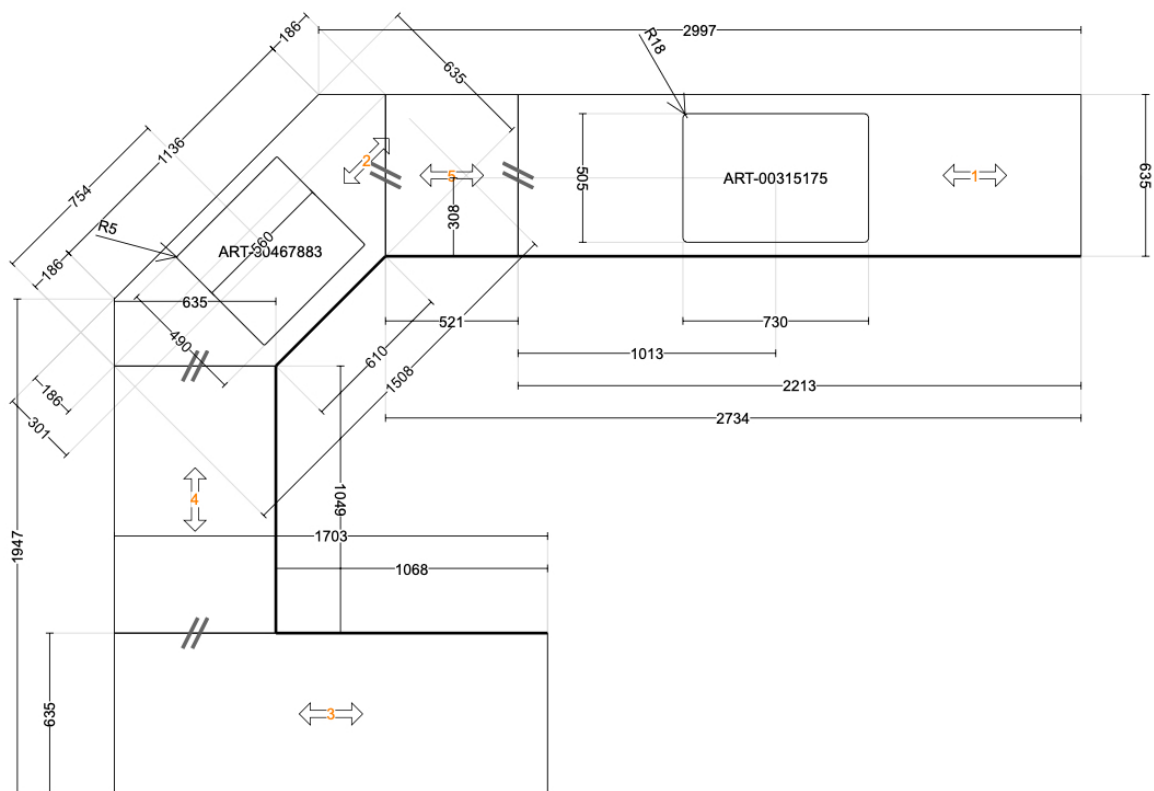

Viktigt IKEA tar inget ansvar för noggrannheten i mått eller möbellayout. Priserna i det här programmet gäller produkter du plockar ihop på IKEA, tar hem och monterar själv. Alla efterfrågade leverans-, monterings- och installationstjänster betalas separat och ingår inte i priset. Även om vi försöker se till att informationen i det här programmet är korrekt, ber vi om ursäkt för eventuella produktändringar som kan komma att ske. Priserna i detta ritverktyg är preliminära, och fastställs först när du lägger en beställning och får en orderbekräftelse. Ritningen skall inte betraktas som en offert.

Ritningsnamn: **test**

Ritnings-ID: **45F76061-B819-4441-B5D1-A4B0E2673229**

Utskriven: **2025-06-13**

Ritning giltig för **Sverige**