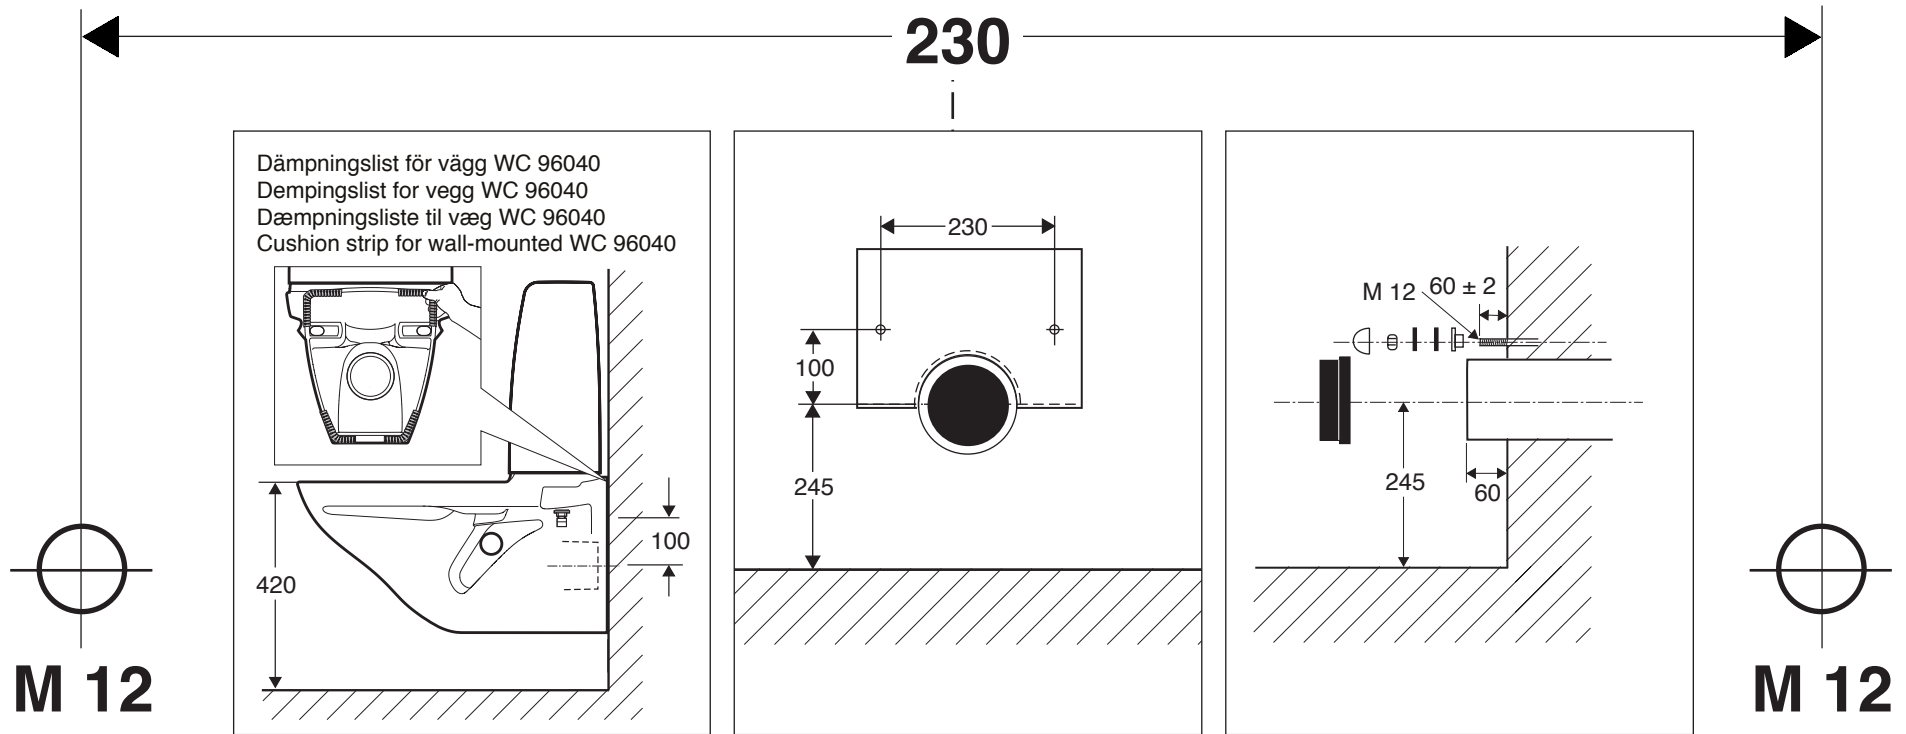

Monteringsmall • Templet • Ifö Sign 6893 (Not for Ifö Sign 6894 ROT)

22-08

- SE** Dämpning mot vägg rekommenderas
- DK** WC-stolen skal understøttes mod væg
- NO** Dæmpere mot vegg anbefales
- GB** Cushioning to wall is recommended
 (Cushion strip Ifö no. 96040 not included).