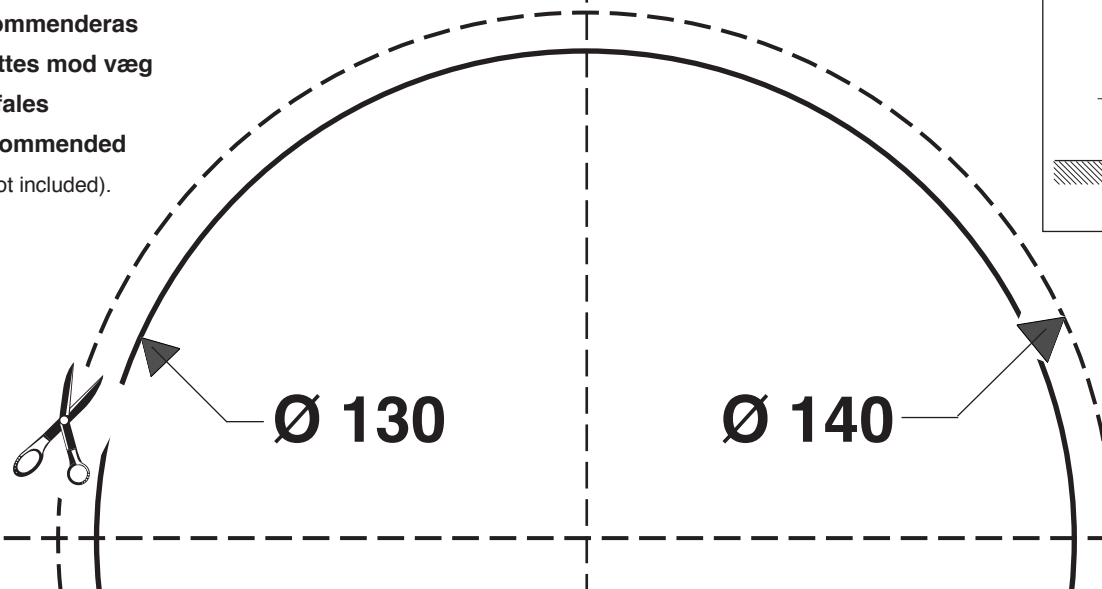

Monteringsmall • Templet • Ifö Sign 6893 (Not for Ifö Sign 6894 ROT)

22-08

- **SE** Dämpning mot vägg rekommenderas
- **DK** WC-stolen skal understøttes mod væg
- **NO** Dæmpere mot vegg anbefales
- **GB** Cushioning to wall is recommended
  (Cushion strip Ifö no. 96040 not included).

96192

Ifö Sanitär AB
SE-295 22 Bromölla, Sweden
Tel 0456-480 00
www.ifosanitar.com

Ifö