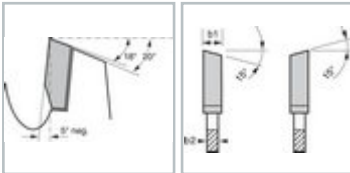

Cirkelsågklinga Optiline Wood

Tekniska data

Best.nr: 2 608 640 436