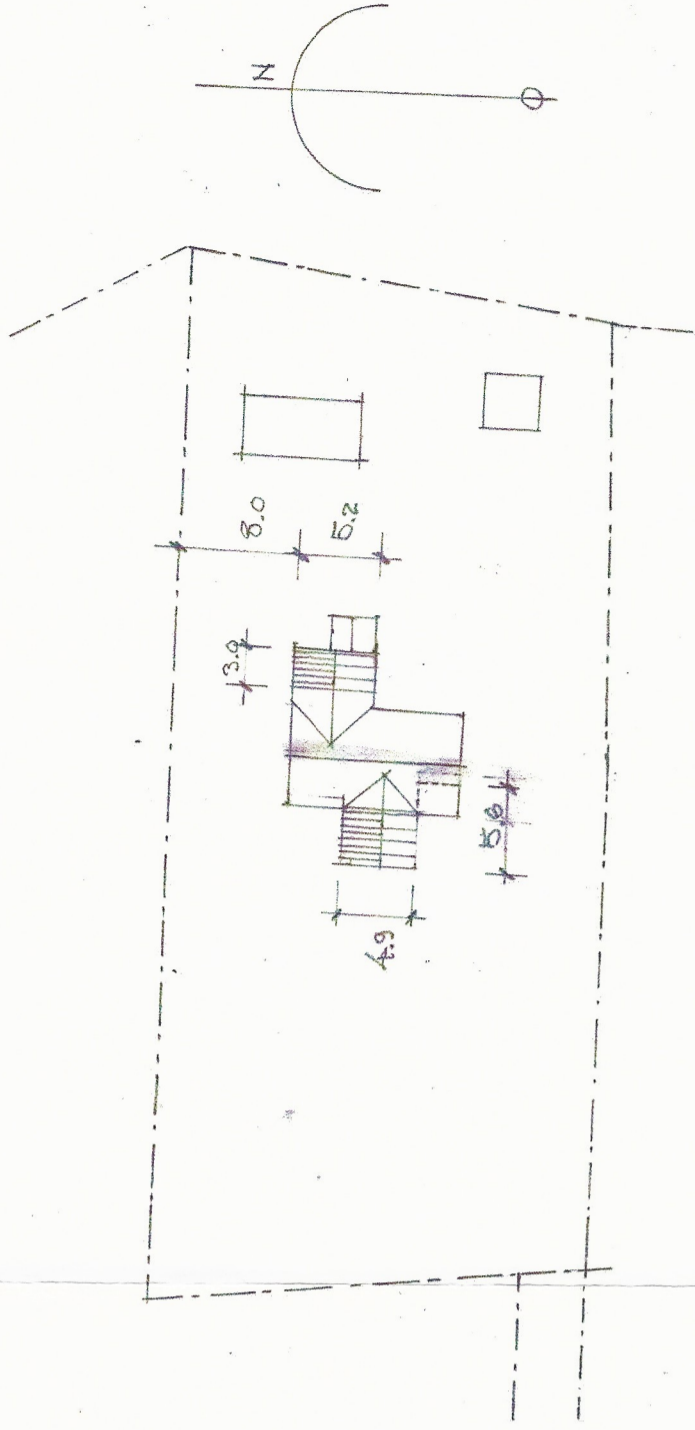

PLAN

SITUATIONSPLAN

ARKITEKT SAR/MSA

RICHERT VON KOCH

HJORTNÄS KOLHAGSVÄGEN 44 79390 LEKSAND
TEL: 073-6231660

HJORTNÄS DEN

2018.09.11

RITAD AV

ESM

SKALA

1:100; 1:500

RITNING NR

REV

HJORTNÄS 33:9

LEKSANDS KOM

TILBYGGNAD AV FRITIDSHUS

PLAN & SITUATIONSPLAN