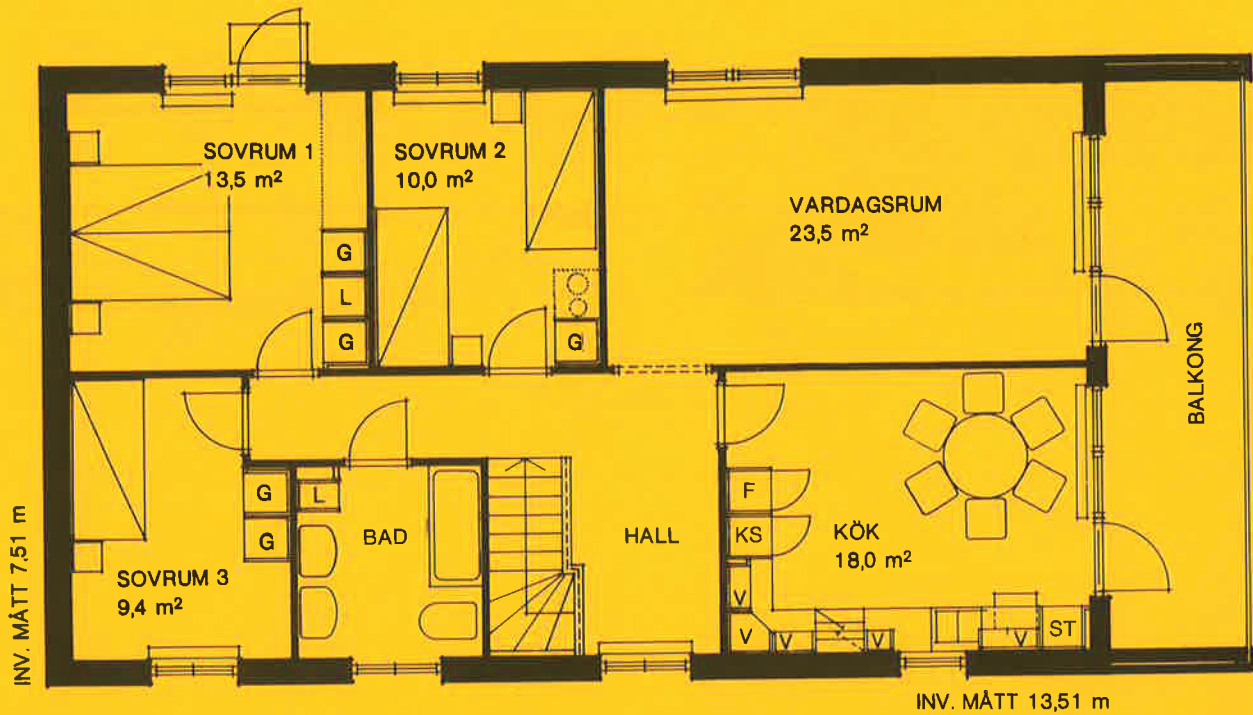

Spegelvänt alternativ:

BOTTENVÅNING 101,5 m²
 BYGGNADSAREA 134,2 m²

SLUTTINGSVÅNING 44,2 m²

F51-146

HJÄLTEVADS HUS
Stil och kvalitet

HJÄLTEVADS HUS AB • 570 32 Hjärtevad • Tel 0381-230 70