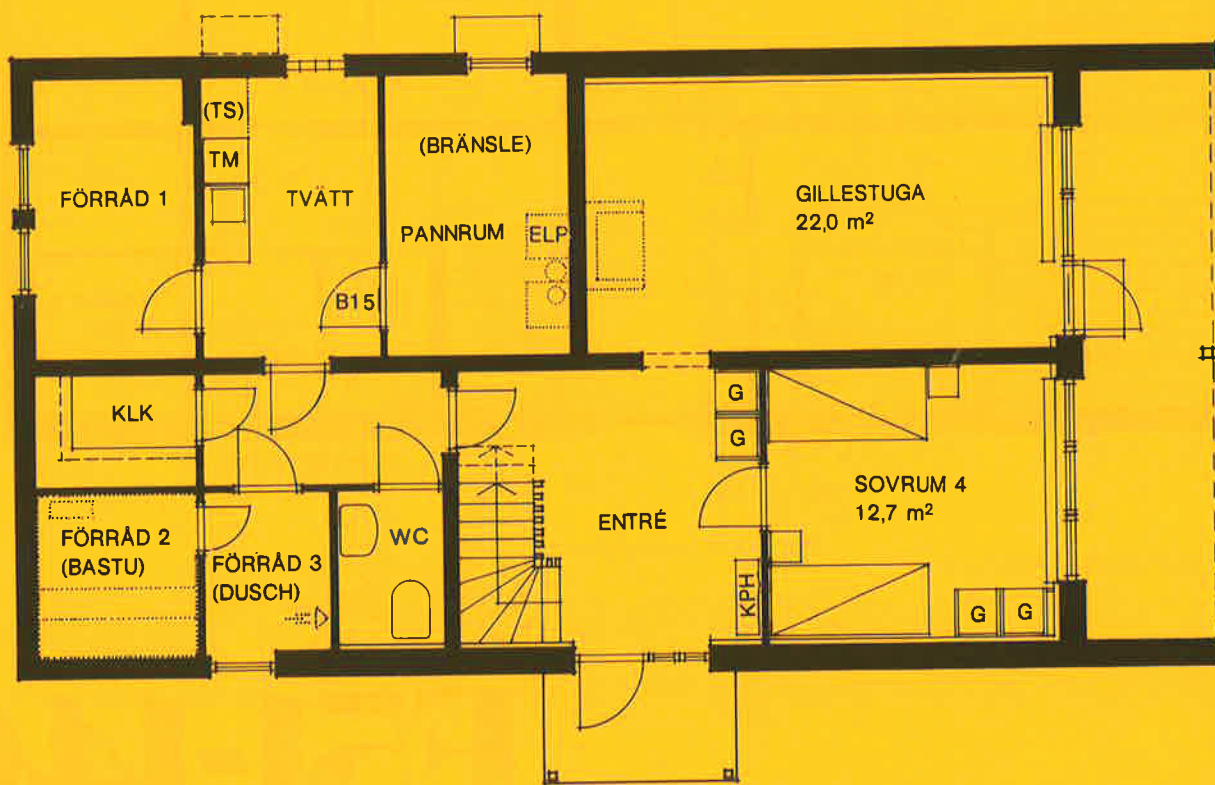

Spegelvänt alternativ:

BOTTENVÅNING 101,5 m²
 BYGGNADSAREA 134,2 m²

SLUTTINGSVÅNING 44,2 m²

F51-146

HJÄLTEVADS HUS
Stil och kvalitet

HJÄLTEVADS HUS AB • 570 32 Hjärtevad • Tel 0381-230 70