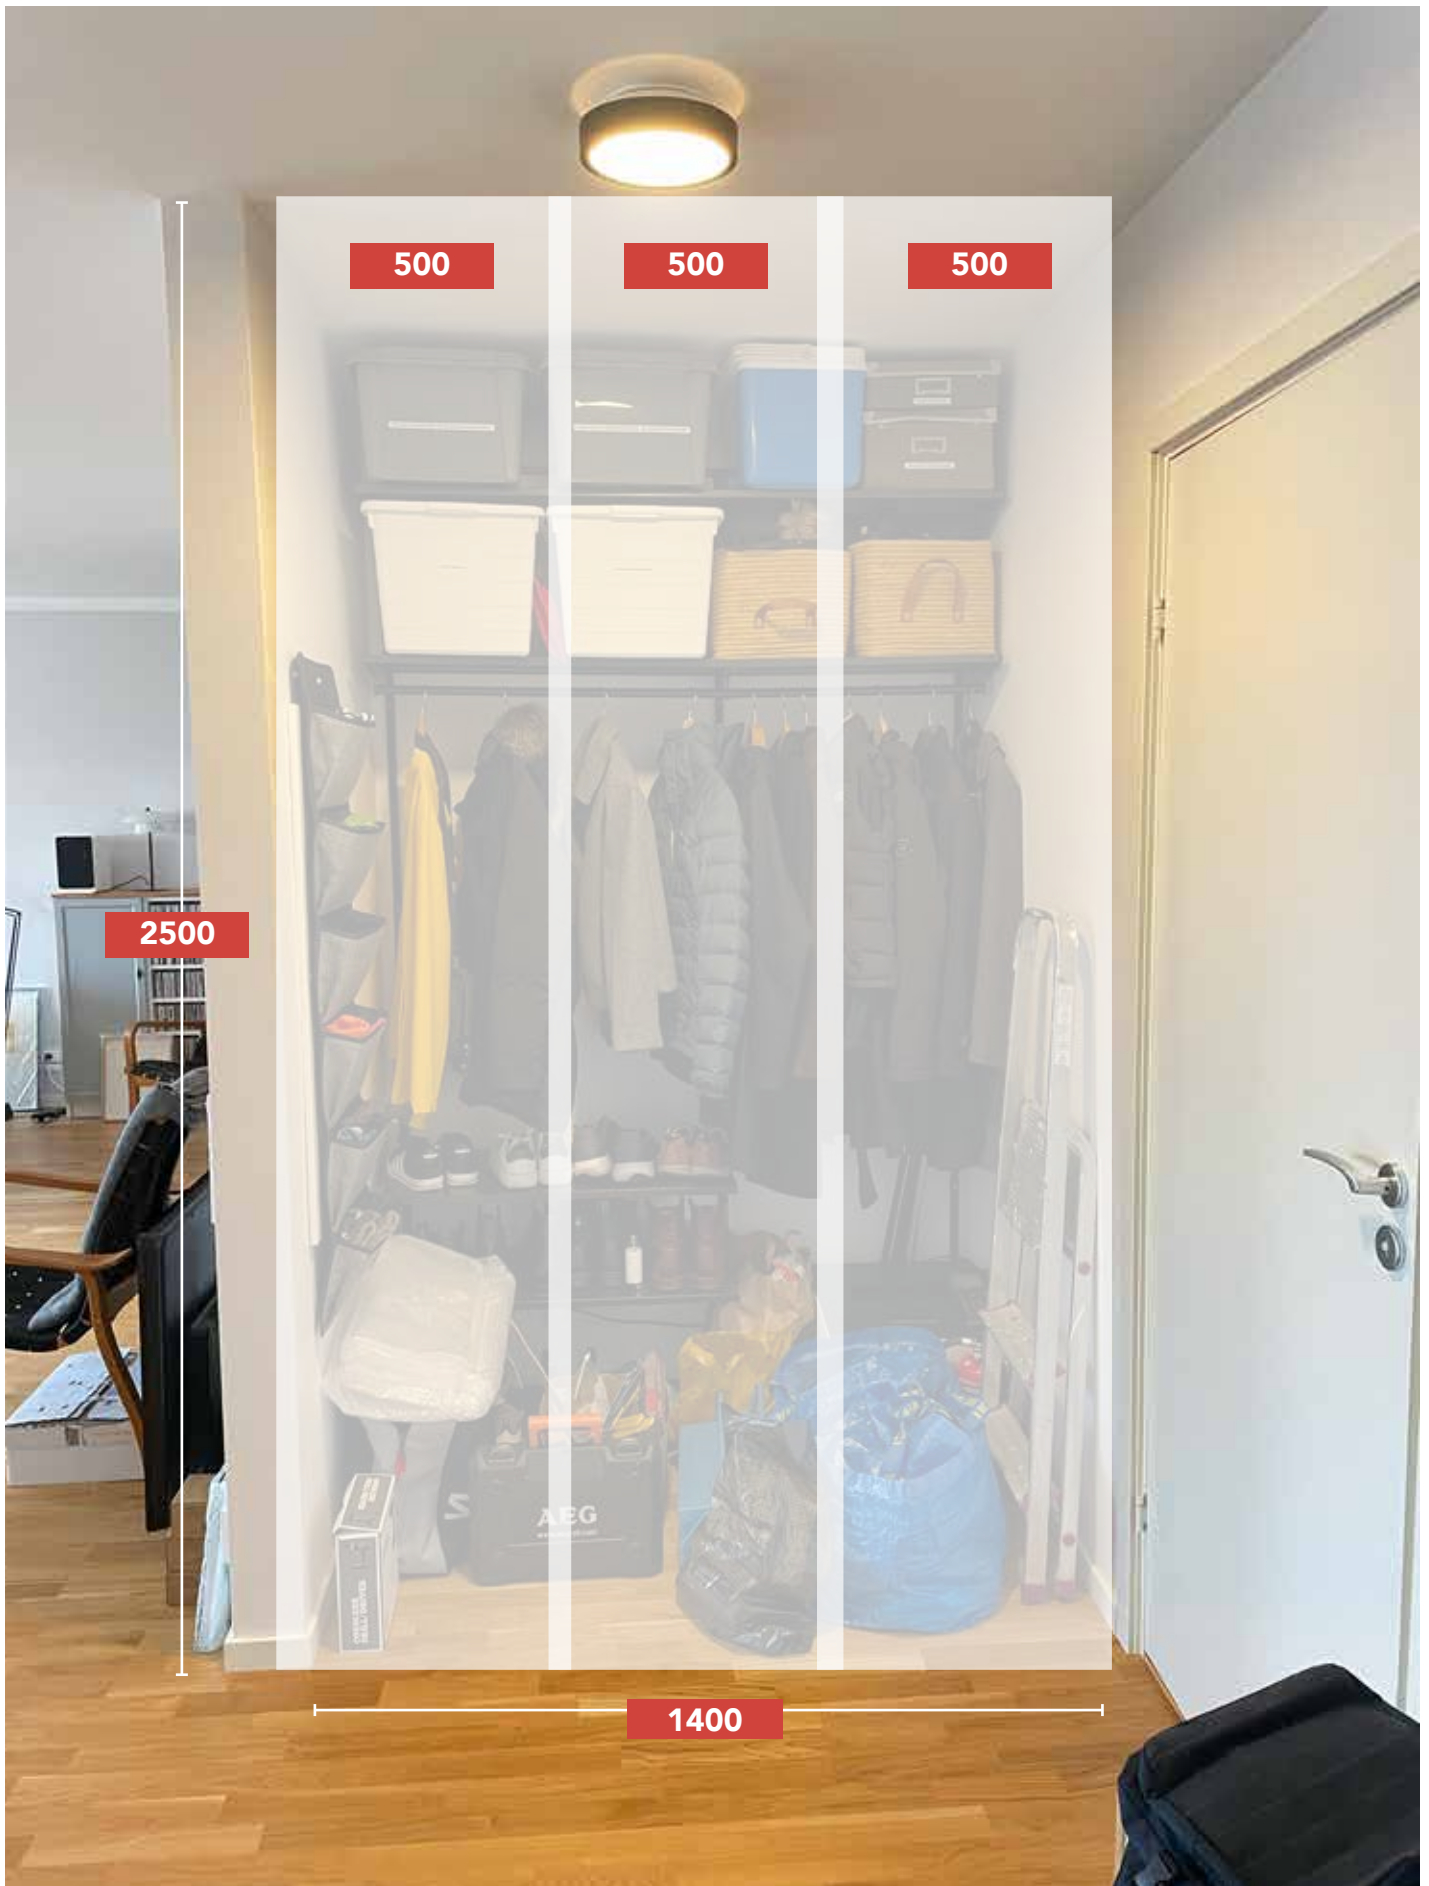

Tredelad skjutdörrs-garderob

Funkar IKEAS garderobsdörr PAX, 19 mm med Skytte skensystem?

Vilket material kan man göra dörr av?