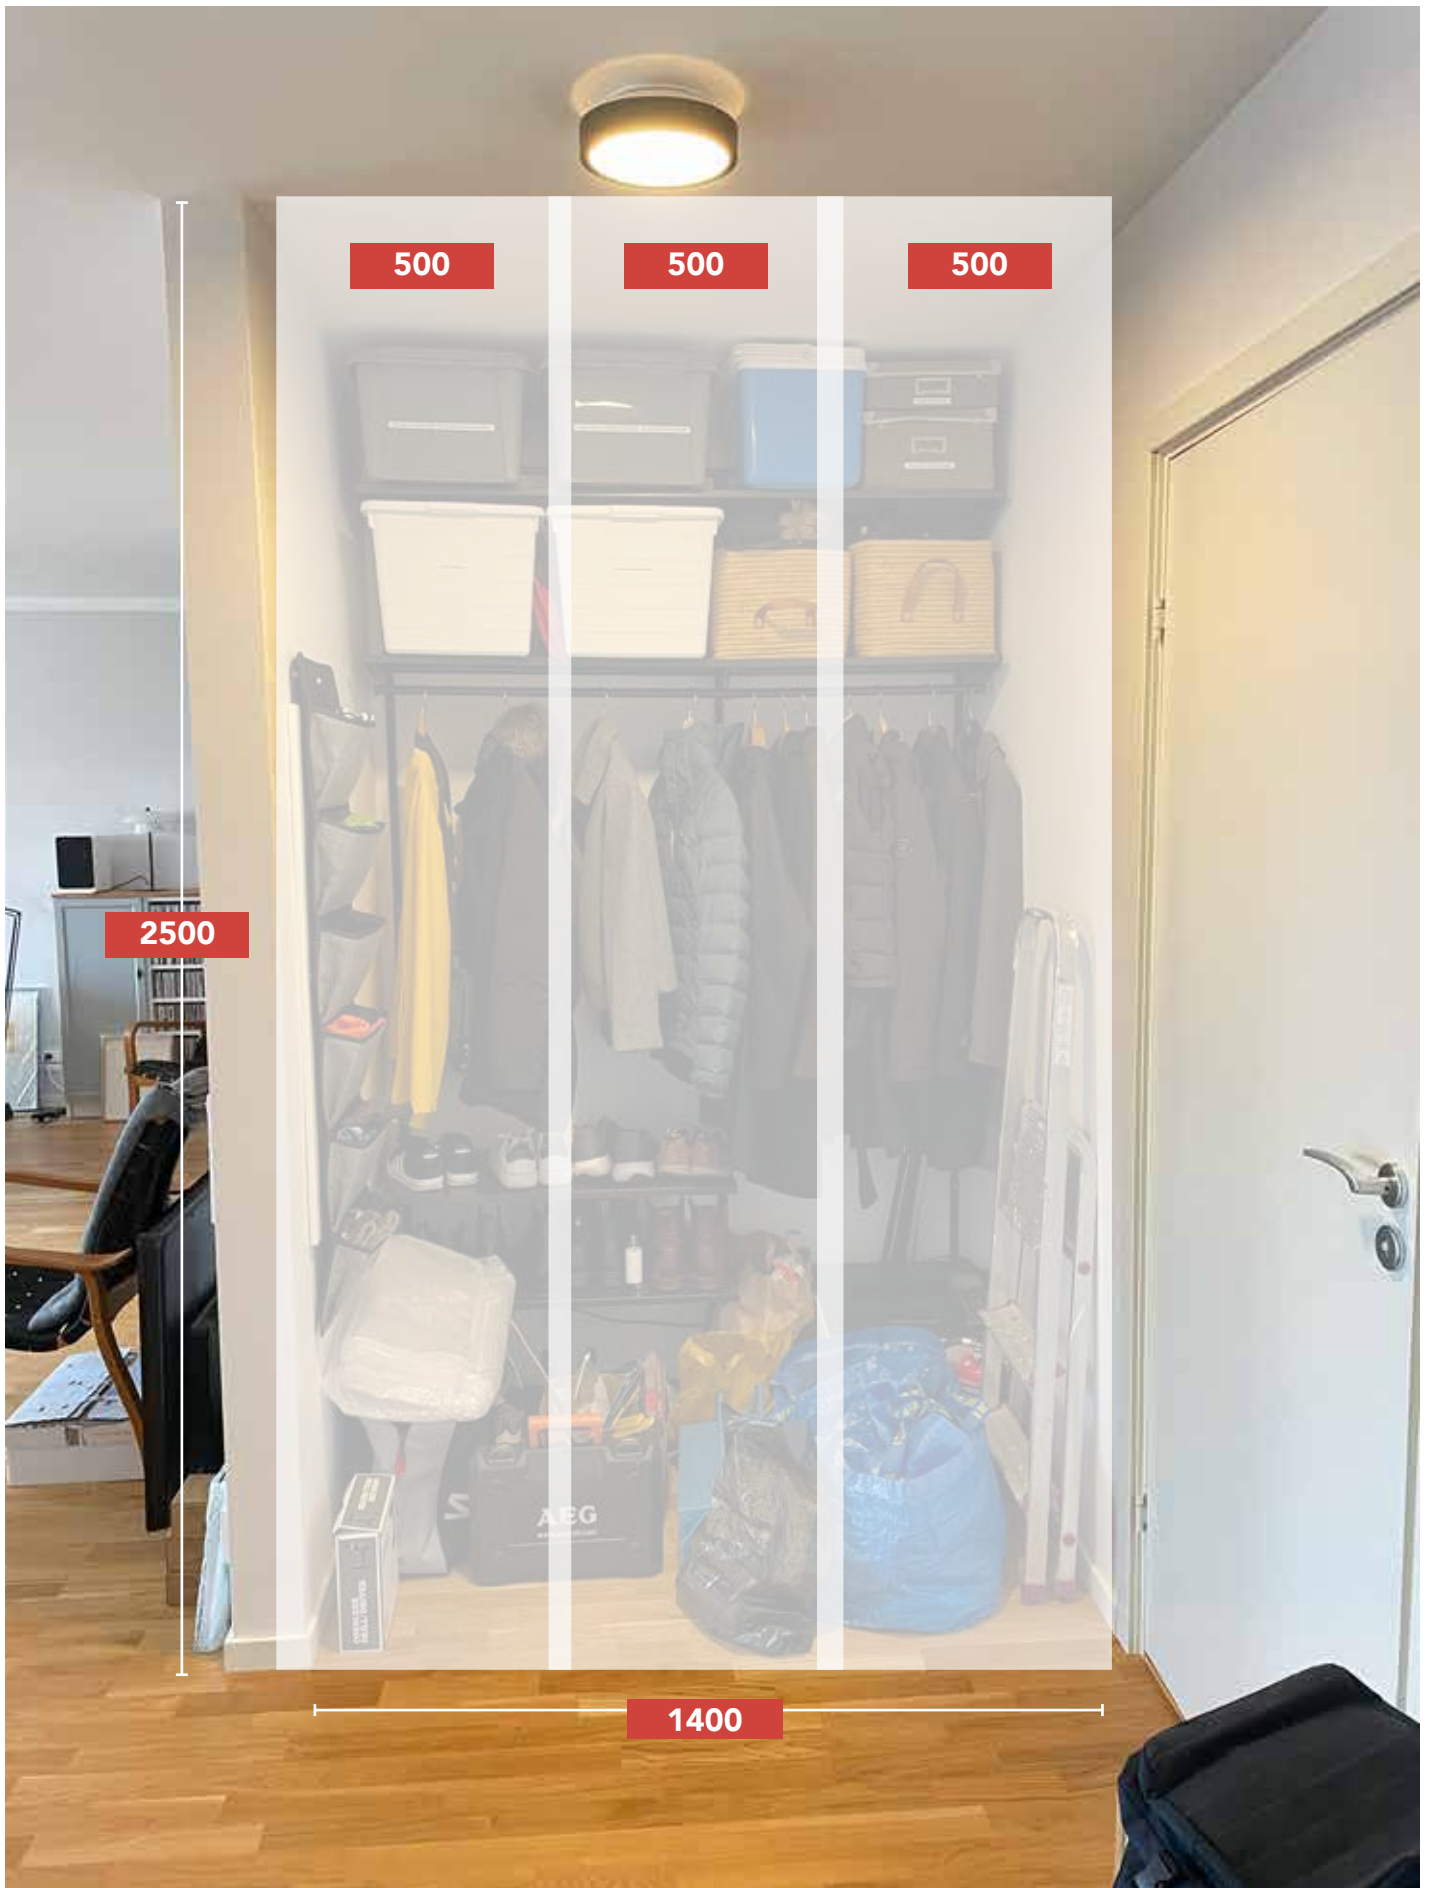

Tredelad skjutdörrs-garderob

Funkar IKEAS garderobsdörr PAX, 19 mm med Skytte skensystem?

Vilket material kan man göra dörr av?