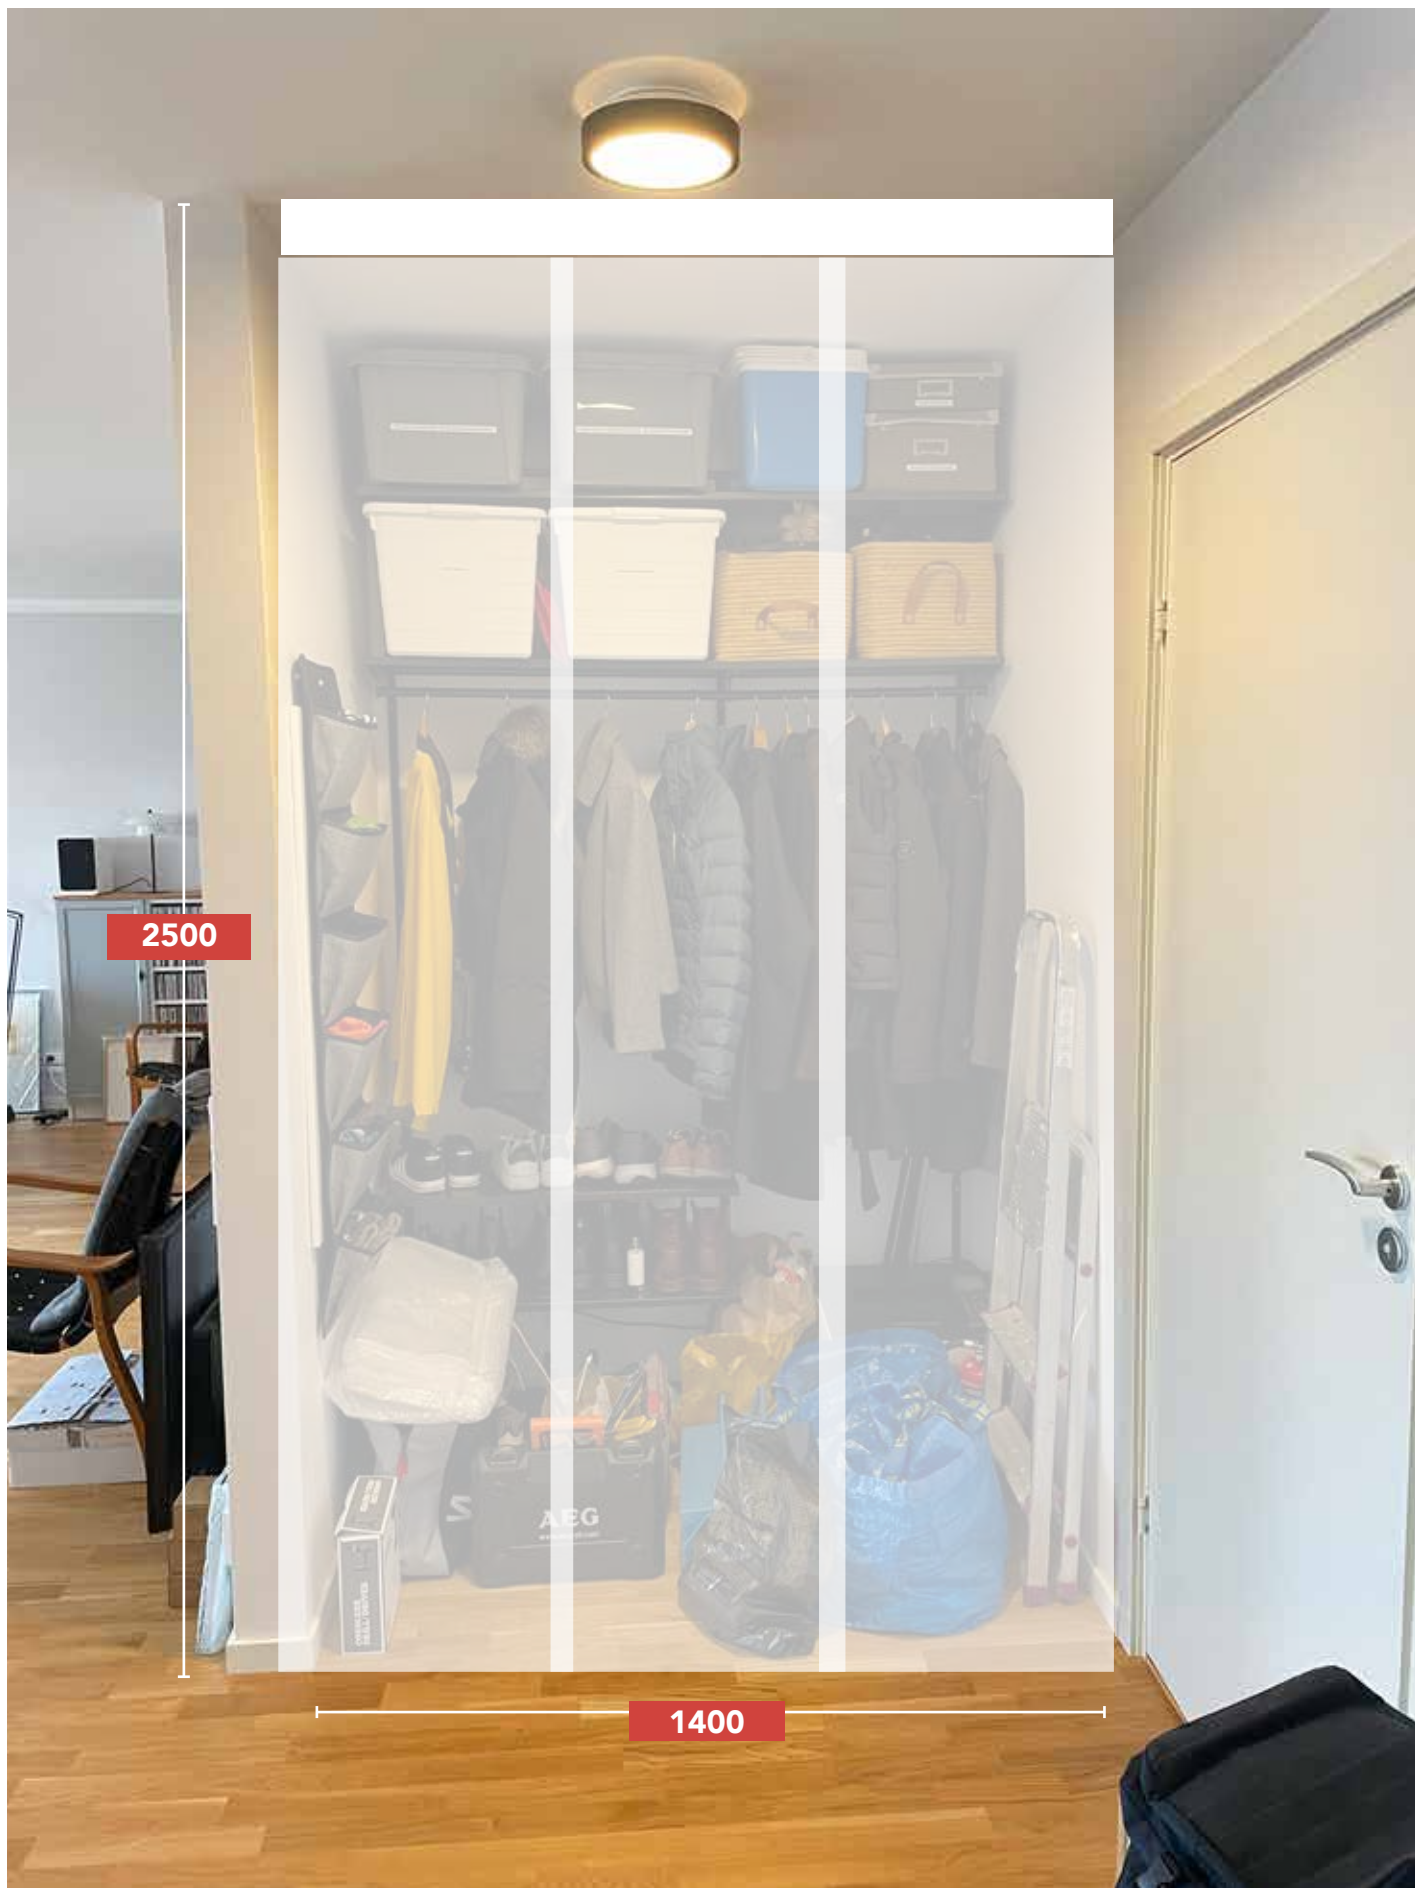

Tredelad skjutdörrs-garderob

Funkar IKEAS garderobsdörr PAX, 19 mm med Skytte skensystem?

Vilket material kan man göra dörr av?