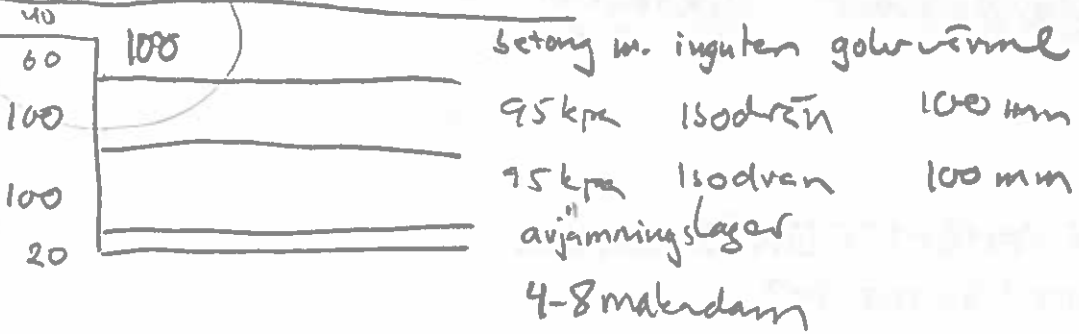

isodrän el. Gtén.

källarvägg

Betongplatta 100 mm