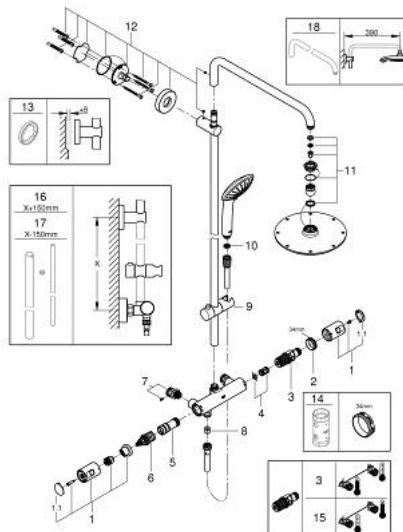

26 372 000 VITALIO JOY SYSTEM 210 DUSCHSYSTEM MED 160CC-TERMOSTAT FÖR VÄGGMONTERING

RESERVDLAR , maj 2015 – now

- 1: Grepp (Spare part-nr. 47728000)
- 1.1: Täckplatta (Spare part-nr. 6458500M)
- 2: Fästring (Spare part-nr. 47743000)
- 3: Termostatinsats (Spare part-nr. 47439000)
- 4: ljuddämpare (Spare part-nr. 47398000)
- 5: Flödesventil (Spare part-nr. 47751000)
- 6: Aquadimmer (Spare part-nr. 12433000)
- 6.1: O-ring (Spare part-nr. 0305600M)
- 7: Excenterkoppling (Spare part-nr. 47888000)
- 8: Backventil (Spare part-nr. 08565000)
- 9: Glid- och ledstycke (Spare part-nr. 12140000)
- 10: Sil (Spare part-nr. 0700200M)
- 11: reservdelssats (Spare part-nr. 45933000)
- 12: duschstångsfäste (Spare part-nr. 48279000)
- 13: Distansbricka (Spare part-nr. 27180000)*
- 14: Toppnyckel (Spare part-nr. 19332000)*
- 15: GROHE TurboStat patron 1/2" (Spare part-nr. 47175000)*
- 16: Stång till duschsystem för eftermontering (Spare part-nr. 48053000)*
- 17: Stång till duschsystem för eftermontering (Spare part-nr. 48054000)*
- 18: Duscharm för duschsystem (Spare part-nr. 14014000)*