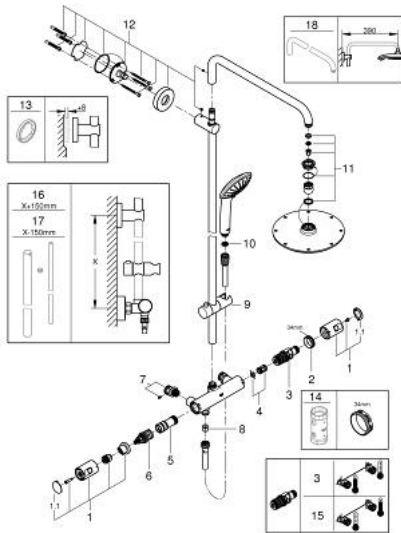

26 372 000 VITALIO JOY SYSTEM 210 DUSCHSYSTEM MED 160CC-TERMOSTAT FÖR VÄGGMONTERING

RESERVDLAR , maj 2015 – now

- 1: Grepp (Spare part-nr. 47728000)
- 1.1: Täckplatta (Spare part-nr. 6458500M)
- 2: Fästring (Spare part-nr. 47743000)
- 3: Termostatsats (Spare part-nr. 47439000)
- 4: Ijuddämpare (Spare part-nr. 47398000)
- 5: Flödesventil (Spare part-nr. 47751000)
- 6: Aquadimmer (Spare part-nr. 12433000)
- 7: S-anslutning (Spare part-nr. 47888000)
- 8: Backventil (Spare part-nr. 08565000)
- 9: Glid- och ledstycke (Spare part-nr. 12140000)
- 10: Sil (Spare part-nr. 0700200M)
- 11: Begränsar hand/huvuddusch 5,7-9,5-24 L/m (Spare part-nr. 45933000)
- 12: Duschstångsfäste (Spare part-nr. 48279000)
- 13: Distansbricka (Spare part-nr. 27180000)*
- 14: Toppnyckel (Spare part-nr. 19332000)*
- 15: GROHE TurboStat-patron 1/2" (Spare part-nr. 47175000)*
- 16: Stång till duschsystem för eftermontering (Spare part-nr. 48053000)*
- 17: Stång till duschsystem för eftermontering (Spare part-nr. 48054000)*
- 18: Duscharm för duschsystem (Spare part-nr. 14047000)*

* Specialtillbehör