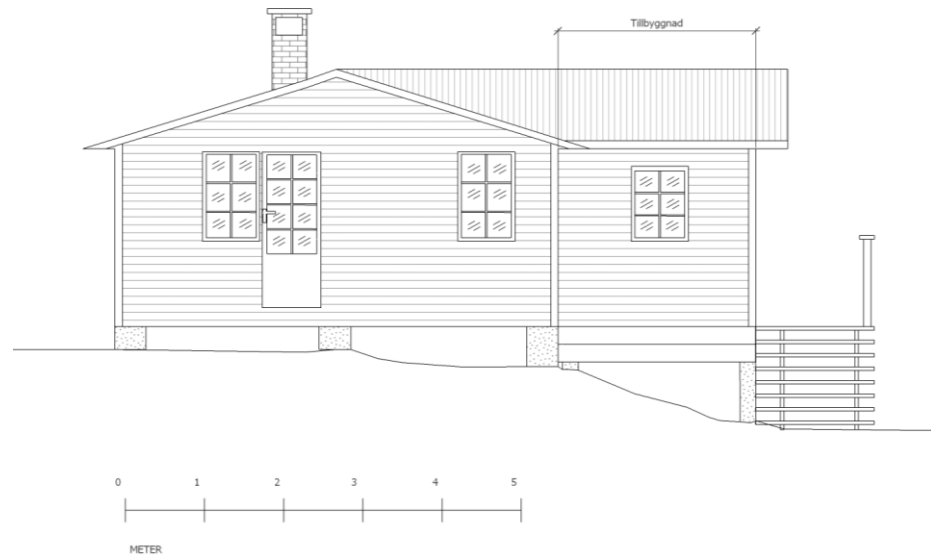

BYGGANMÄLAN UTBYGGNAD

**FUNÄSDALEN 26:46**

FASAD MOT NORDÖST

Ritning nr: A6

2016-03-14

Skala: 1:100

Ritad av: Jonas Kenntoft

BYGGANMÄLAN UTBYGGNAD

**FUNÄSDALEN 26:46**

FASAD MOT NORDVÄST

Ritning nr: A7

2016-03-14

Skala: 1:100

Ritad av: Jonas Kenntoft

BYGGANMÄLAN UTBYGGNAD

**FUNÄSDALEN 26:46**

FASAD MOT SYDVÄST

Ritning nr: A8

2016-03-14

Skala: 1:100

Ritad av: Jonas Kenntoft