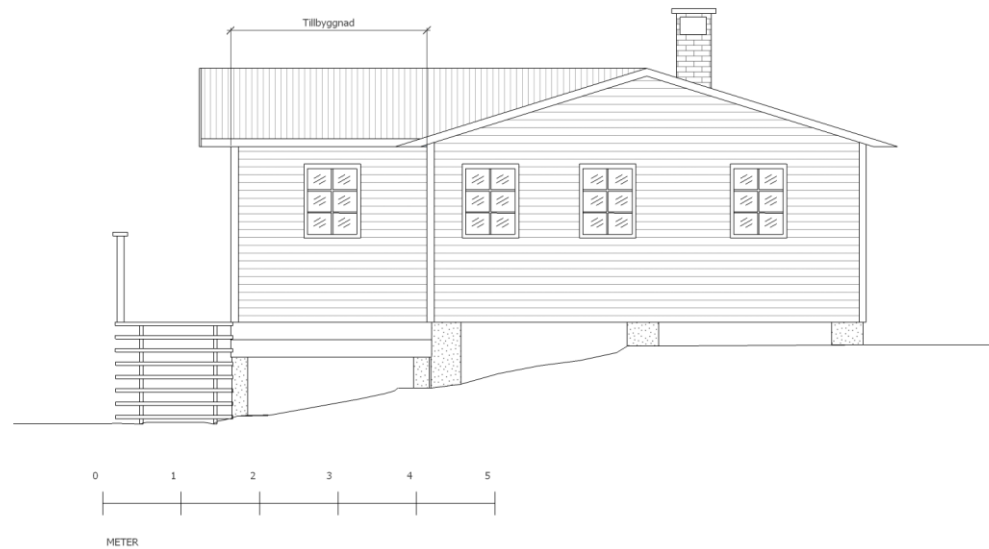

BYGGANMÄLAN UTBYGGNAD

**FUNÄSDALEN 26:46**

FASAD MOT NORDÖST

Ritning nr: A6

2016-03-14

Skala: 1:100

Ritad av: Jonas Kenntoft

BYGGANMÄLAN UTBYGGNAD

**FUNÄSDALEN 26:46**

FASAD MOT NORDVÄST

Ritning nr: A7

2016-03-14

Skala: 1:100

Ritad av: Jonas Kenntoft

BYGGANMÄLAN UTBYGGNAD

**FUNÄSDALEN 26:46**

FASAD MOT SYDVÄST

Ritning nr: A8

2016-03-14

Skala: 1:100

Ritad av: Jonas Kenntoft