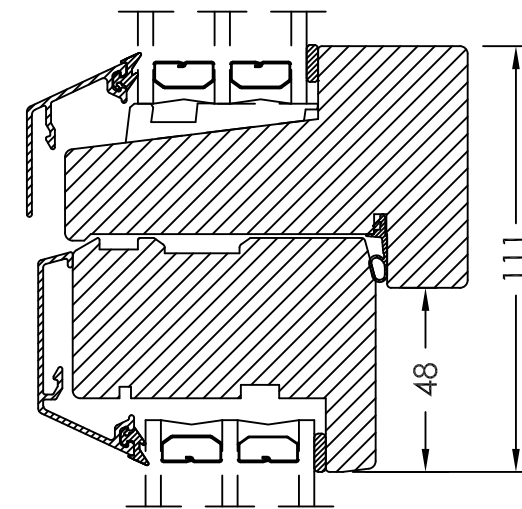

VERTIKAL & TOP OPTION
- Profile för putsade fasader.
Karmdjup 117mm.

OPTION RUNT OM
- Invändigt spår.

OPTION RUNT OM
- Antik design invändigt.

OPTION I VERTIKALT TVÄRSNITT
- Norsk näsa.

OPTION I VERTIKALT TVÄRSNITT
- Övre glaset i vertikalt glidhängd båge och det undre glaset fast i karmen.

OPTION I VERTIKALT TVÄRSNITT
- Övre glaset fast i karmen och nedre glaset i vertikalt glidhängd båge.

OPTION I VERTIKALT TVÄRSNITT
- Övre glaset fast i karmen och nedre glaset i sidhängd båge.

Pos	Ant.	Benämning	Ritningsnummer	Artikelnummer
Revisionsmeddelande			Reviderad av	Revisionsdatum
AM99-20121022SS			Stellan Svensson	2012-10-22
Revisionsbeskrivning				
Drawing frame updated and views clarified.				
Benämning			Skapad av	Skapad datum
Window, Fixed frame, 3 glass			Anders Sommansson	2009-02-05
Material			Generel tolerans enl. ISO2768-1	Bearbetningskod
Wood plus aluminum				
Ingår i produktgrupp			Ingår i produktfamilj	Artikelnummer

Vyplacering: Skala: 1:2 Ritn.strlk.: A3 Ritningsnummer: 60-37-W13 Revisionsnr.: B