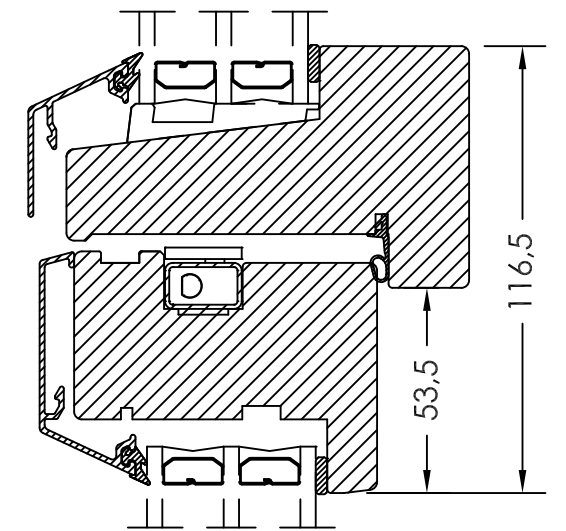

VERTIKAL & TOP OPTION
- Profile för putsade fasader.
Karmdjup 117mm.

OPTION RUNT OM
- Invändigt spår.

OPTION RUNT OM
- Antik design invändigt.

OPTION I VERTIKALT TVÄRSNITT
- Norsk näsa.

OPTION I VERTIKALT TVÄRSNITT
- Övre glaset i vertikalt glidhängd båge och det undre glaset fast i karmen.

OPTION I VERTIKALT TVÄRSNITT
- Övre glaset fast i karmen och nedre glaset i vertikalt glidhängd båge.

OPTION I VERTIKALT TVÄRSNITT
- Övre glaset fast i karmen och nedre glaset i sidhängd båge.

Pos	Ant.	Benämning	Ritningsnummer	Artikelnummer
Revisionsmeddelande			Reviderad av	Revisionsdatum
AM99-20121022SS			Stellan Svensson	2012-10-22
Revisionsbeskrivning				
Drawing frame updated and views clarified.				
Benämning			Skapad av	Skapad datum
Window, Fixed frame, 3 glass			Anders Sommansson	2009-02-05
Material			Generel tolerans enl. ISO2768-1	Bearbetningskod
Wood plus aluminum				
Ingår i produktgrupp			Ingår i produktfamilj	Artikelnummer

Vyplacering: Skala: 1:2 Ritn.strlk.: A3 Ritningsnummer: 60-37-W13 Revisionsnr.: B