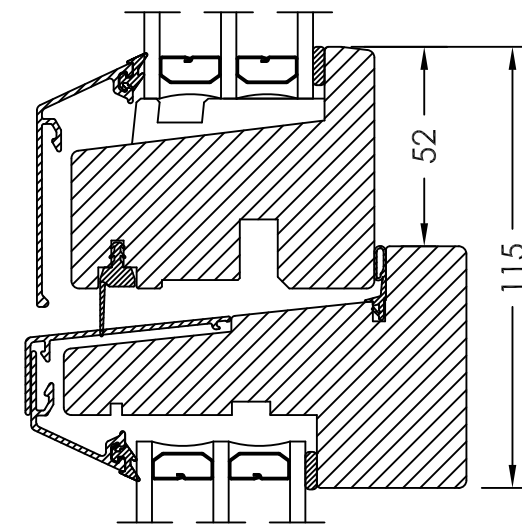

VERTIKAL & TOP OPTION
- Profile för putsade fasader.
Karmdjup 117mm.

OPTION RUNT OM
- Invändigt spår.

OPTION RUNT OM
- Antik design invändigt.

OPTION I VERTIKALT TVÄRSNITT
- Norsk näsa.

OPTION I VERTIKALT TVÄRSNITT
- Övre glaset i vertikalt glidhängd båge och det undre glaset fast i karmen.

OPTION I VERTIKALT TVÄRSNITT
- Övre glaset fast i karmen och nedre glaset i vertikalt glidhängd båge.

OPTION I VERTIKALT TVÄRSNITT
- Övre glaset fast i karmen och nedre glaset i sidhängd båge.

Pos	Ant.	Benämning	Ritningsnummer	Artikelnummer
Revisionsmeddelande			Reviderad av	Revisionsdatum
AM99-20121022SS			Stellan Svensson	2012-10-22
Revisionsbeskrivning				
Drawing frame updated and views clarified.				
Benämning			Skapad av	Skapad datum
Window, Fixed frame, 3 glass			Anders Sommansson	2009-02-05
Material			Generel tolerans enl. ISO2768-1	Bearbetningskod
Wood plus aluminum				
Ingår i produktgrupp			Ingår i produktfamilj	Artikelnummer

Vyplacering: Skala: 1:2 Ritn.strlk.: A3 Ritningsnummer: 60-37-W13 Revisionsnr.: B