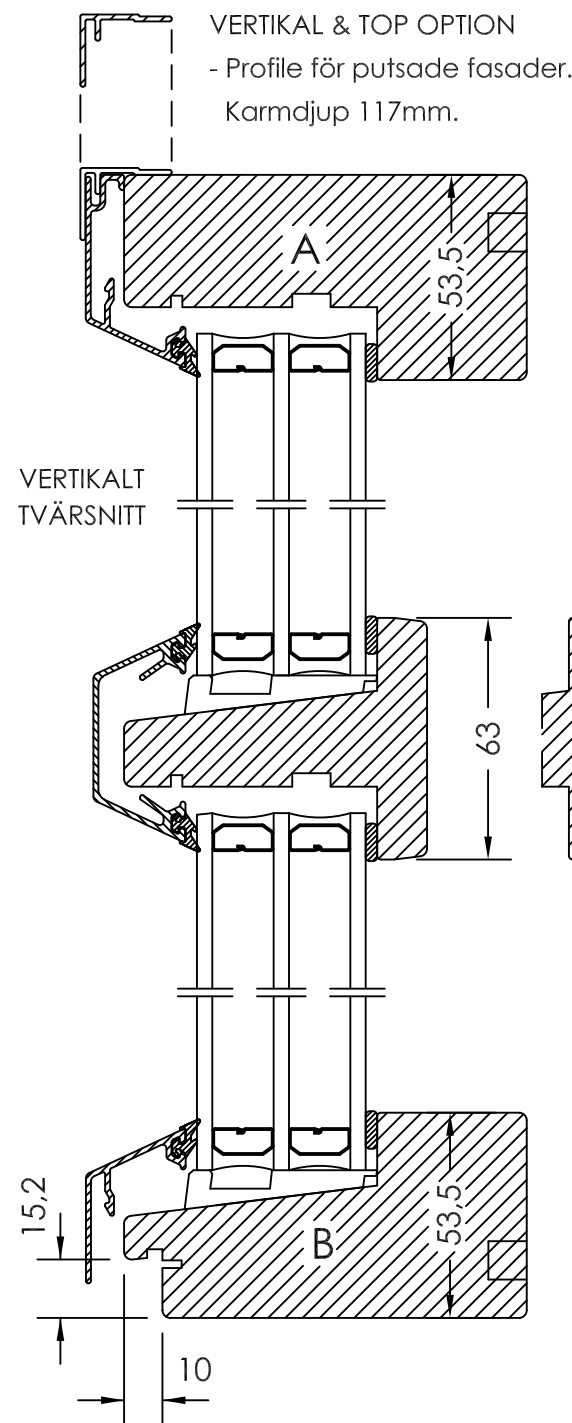

VERTIKAL & TOP OPTION
- Profile för putsade fasader.
Karmdjup 117mm.

OPTION RUNT OM
- Invändigt spår.

OPTION RUNT OM
- Antik design invändigt.

OPTION I VERTIKALT TVÄRSNITT
- Norsk näsa.

OPTION I VERTIKALT TVÄRSNITT
- Övre glaset i vertikalt glidhängd båge och det undre glaset fast i karmen.

OPTION I VERTIKALT TVÄRSNITT
- Övre glaset fast i karmen och nedre glaset i vertikalt glidhängd båge.

OPTION I VERTIKALT TVÄRSNITT
- Övre glaset fast i karmen och nedre glaset i sidhängd båge.

Pos	Ant.	Benämning	Ritningsnummer	Artikelnummer
Revisionsmeddelande			Reviderad av	Revisionsdatum
AM99-20121022SS			Stellan Svensson	2012-10-22
Revisionsbeskrivning				
Drawing frame updated and views clarified.				
Benämning			Skapad av	Skapad datum
Window, Fixed frame, 3 glass			Anders Sommansson	2009-02-05
Material			Generel tolerans enl. ISO2768-1	Bearbetningskod
Wood plus aluminum				
Ingår i produktgrupp			Ingår i produktfamilj	Artikelnummer

Vyplacering: Skala: 1:2 Ritn.strlk.: A3 Ritningsnummer: 60-37-W13 Revisionsnr.: B