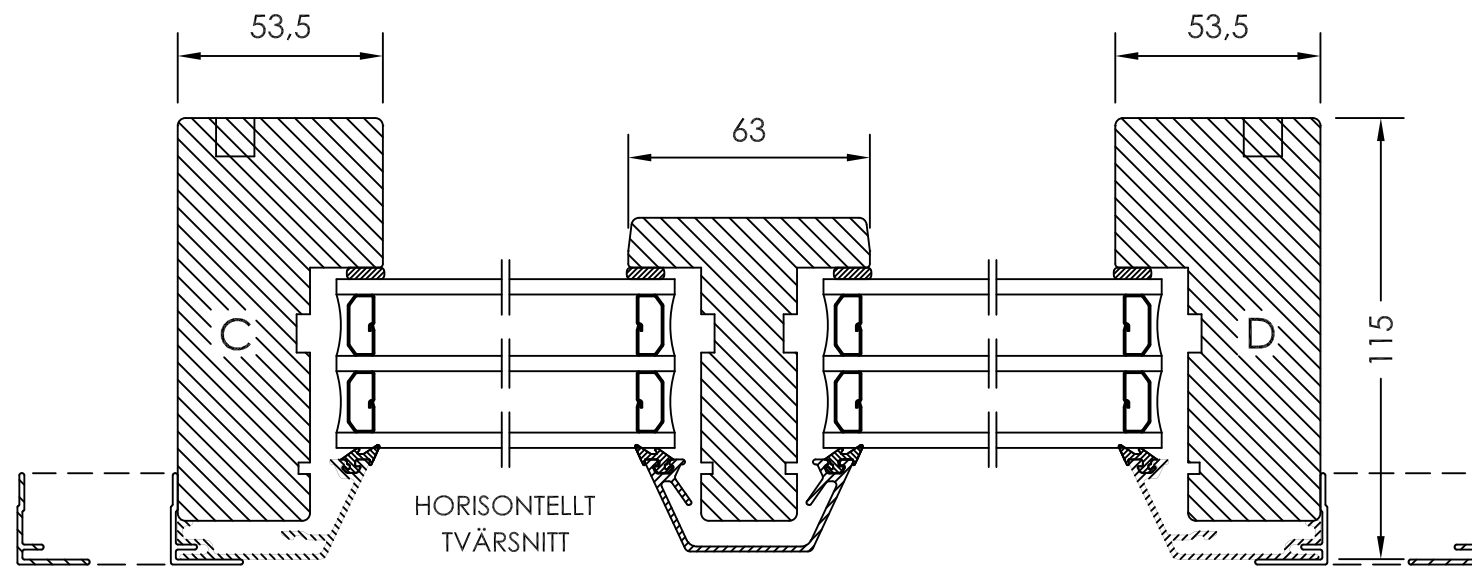

VERTIKAL & TOP OPTION
- Profile för putsade fasader.
Karmdjup 117mm.

OPTION RUNT OM
- Invändigt spår.

OPTION RUNT OM
- Antik design invändigt.

OPTION I VERTIKALT TVÄRSNITT
- Norsk näsa.

OPTION I VERTIKALT TVÄRSNITT
- Övre glaset i vertikalt glidhängd båge och det undre glaset fast i karmen.

OPTION I VERTIKALT TVÄRSNITT
- Övre glaset fast i karmen och nedre glaset i vertikalt glidhängd båge.

OPTION I VERTIKALT TVÄRSNITT
- Övre glaset fast i karmen och nedre glaset i sidhängd båge.

Pos	Ant.	Benämning	Ritningsnummer	Artikelnummer
Revisionsmeddelande			Reviderad av	Revisionsdatum
AM99-20121022SS			Stellan Svensson	2012-10-22
Revisionsbeskrivning				
Drawing frame updated and views clarified.				
Benämning			Skapad av	Skapad datum
Window, Fixed frame, 3 glass			Anders Sommansson	2009-02-05
Material			Generel tolerans enl. ISO2768-1	Bearbetningskod
Wood plus aluminum				
Ingår i produktgrupp			Ingår i produktfamilj	Artikelnummer

Vyplacering: Skala: 1:2 Ritn.strlk.: A3 Ritningsnummer: 60-37-W13 Revisionsnr.: B