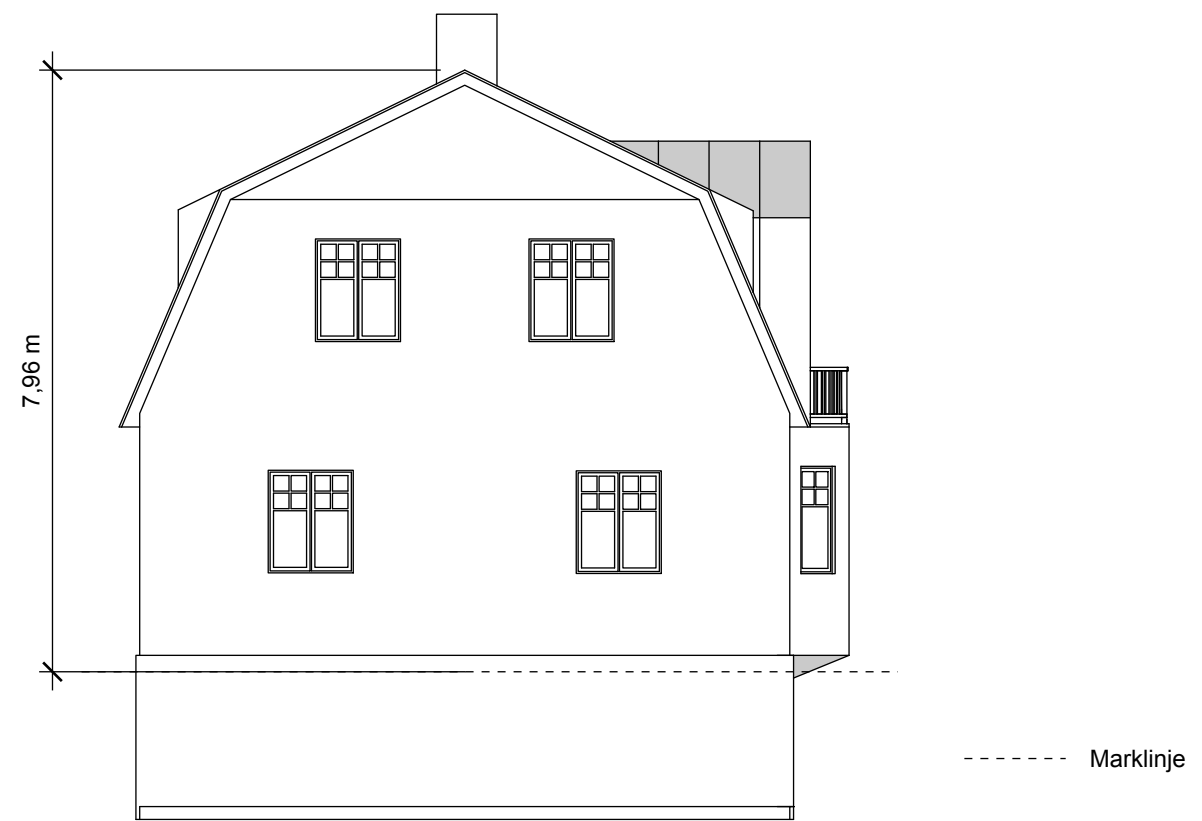

Fasad mot nordost

Fasad mot sydost

Fasad mot sydväst

Fasad mot nordväst

Byte av takbeklädnad, i samband med takbyte görs tillbyggnad takkupa som ersätter tidigare takfönster pga läckage

ISSUE
2023-05-13

Fastighetsbeteckning

Skala
1:100 (A3)

Ritad av:

Beskrivning
Fasadritning

01

Planritning

Sektionsritning A-A

Byte av takbeklädnad, i samband med takbyte görs tillbyggnad takkupa som ersätter tidigare takfönster pga läckage

ISSUE
2023-05-13

Fastighetsbeteckning
Skala
1:100 (A3)

Ritad av: