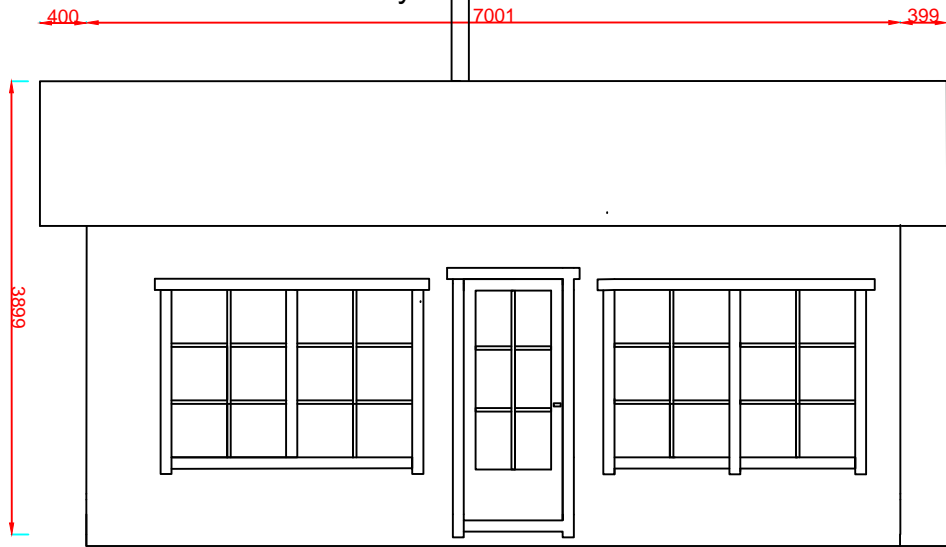

Fasad mot sydväst

Mot Nordost

Fasad mot nordväst

Mot sydost

Ritning: Gäststuga och förråd
Material: Regelstomme, fallspanel, pättak, träfönster
Grund: Plintgrund
Färg: Röd med vita foder och knutar
Skala: 1:100
Ritning gjord av:
Datum: 2014-09-23