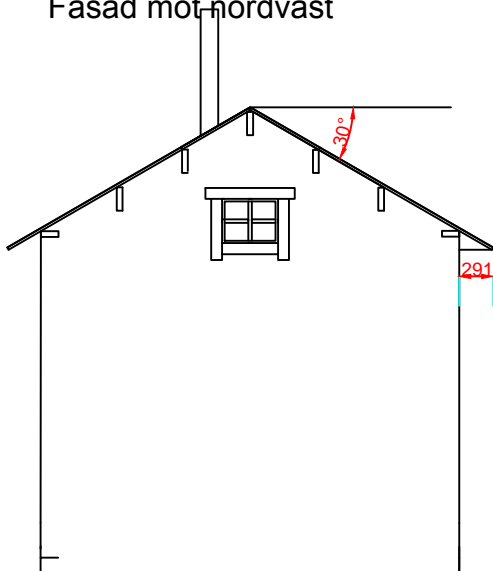

Fasad mot sydväst

Mot Nordost

Fasad mot nordväst

Mot sydost

Ritning: Gäststuga och förråd
Material: Regelstomme, fallspanel, pättak, träfönster
Grund: Plintgrund
Färg: Röd med vita foder och knutar
Skala: 1:100
Ritning gjord av:
Datum: 2014-09-23