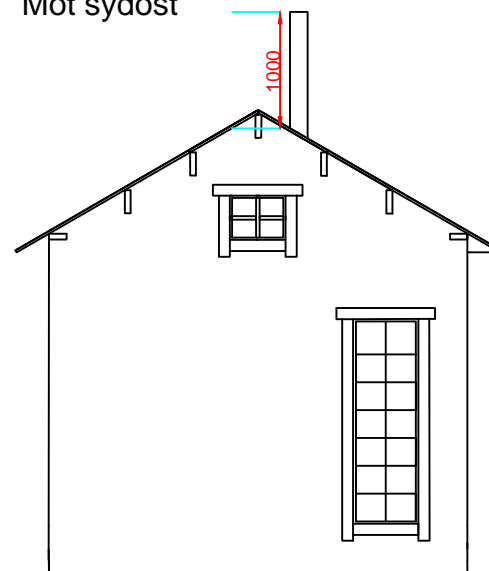

Fasad mot sydväst

Mot Nordost

Fasad mot nordväst

Mot sydost

Ritning: Gäststuga och förråd
Material: Regelstomme, fallspanel, pättak, träfönster
Grund: Plintgrund
Färg: Röd med vita foder och knutar
Skala: 1:100
Ritning gjord av:
Datum: 2014-09-23