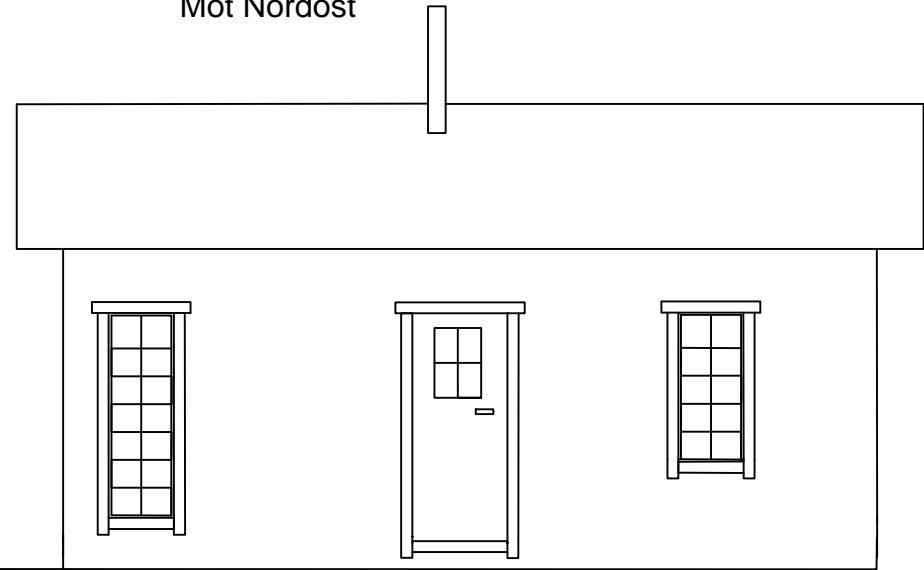

Fasad mot sydväst

Mot Nordost

Fasad mot nordväst

Mot sydost

Ritning: Gäststuga och förråd
Material: Regelstomme, fallspanel, pättak, träfönster
Grund: Plintgrund
Färg: Röd med vita foder och knutar
Skala: 1:100
Ritning gjord av:
Datum: 2014-09-23