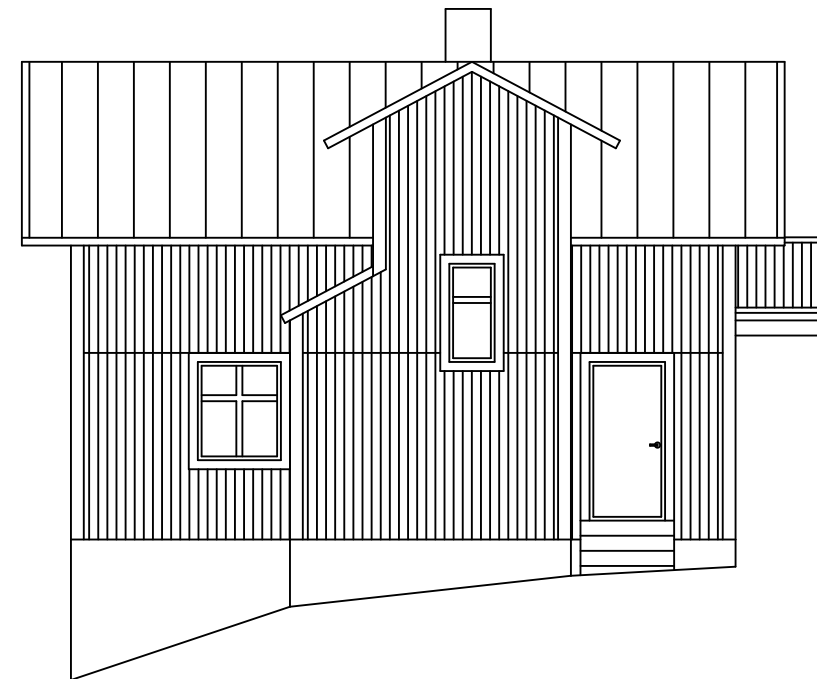

FASAD MOT NORDOST

FASAD MOT SYDOST

FASAD MOT SYDVÄST

FASAD MOT NORDVÄST

BYGGLOVSRITNING

Ritad av JSJ	Datum 161108	Skala 1:100
-----------------	-----------------	----------------

UTSKRIFTSFORMAT: A3

FASADRITNING

FASTIGHET

STYRSÖ 1:194

Tillbyggnad av villa