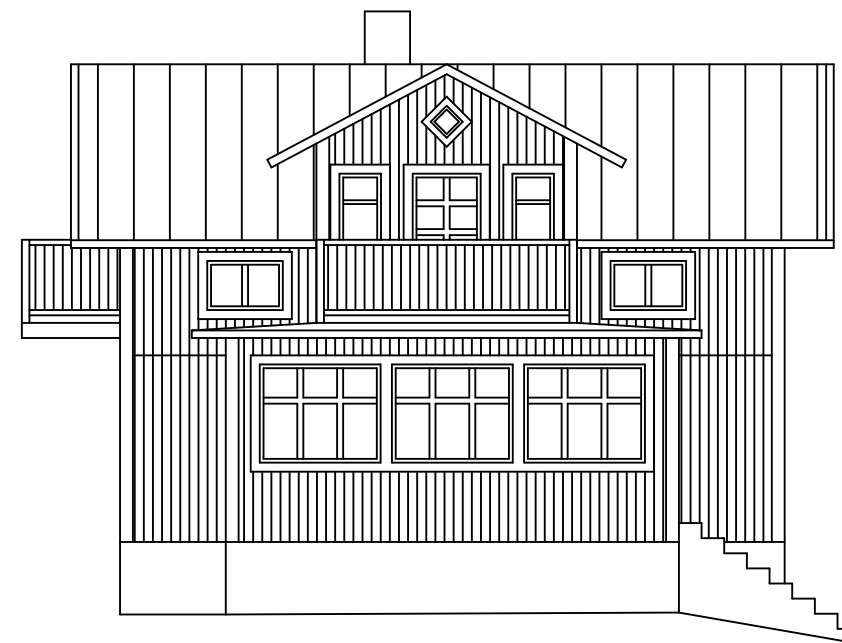

FASAD MOT NORDOST

FASAD MOT SYDOST

FASAD MOT SYDVÄST

FASAD MOT NORDVÄST

BYGGLOVSRITNING

Ritad av JSJ	Datum 161108	Skala 1:100
-----------------	-----------------	----------------

UTSKRIFTSFORMAT: A3

FASADRITNING

FASTIGHET

STYRSÖ 1:194

Tillbyggnad av villa